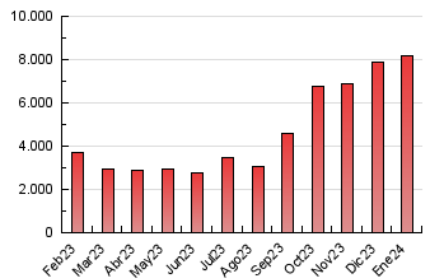

Páginas (x 1000)