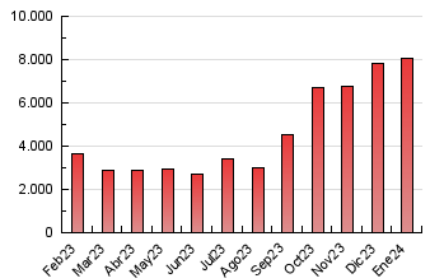

Páginas (x 1000)