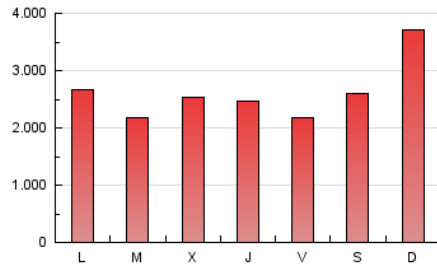

InfoBierzo

1. Cifras totales y promedios (Nacional)

MES - AÑO	NAVEGADORES UNICOS	VISITAS	PAGINAS
Enero - 2024	1.276.964	2.388.120	8.062.047
PROMEDIO DIARIO	57.779	77.036	260.066
PROMEDIO LUNES-VIERNES	59.609	79.538	240.823
PROMEDIO SABADO-DOMINGO	52.518	69.843	315.389
PAGINAS / VISITAS	3,38		
DURACION MEDIA VISITAS	0:01:12		
TIEMPO INTERACCIÓN MEDIO	0:00:54		

2. Secciones (Nacional)

	PAGINAS	%
HOME	208.513	2.59 %
RESTO	7.853.534	97.41 %

3. Por día del mes (Nacional)

Día	N. únicos	Visitas	Páginas	Día	N. únicos	Visitas	Páginas	Día	N. únicos	Visitas	Páginas
1	35.663	51.929	225.362	11	85.454	106.464	358.997	21	50.034	67.500	263.144
2	44.608	64.401	184.816	12	59.747	81.573	241.195	22	51.719	69.207	287.233
3	38.766	56.331	173.977	13	47.111	62.209	234.084	23	60.649	80.822	218.494
4	45.738	66.438	169.509	14	49.484	66.913	298.611	24	56.511	77.634	218.638
5	48.312	66.209	239.963	15	49.796	71.330	265.055	25	52.246	71.871	178.841
6	54.521	74.691	273.081	16	56.396	76.941	264.622	26	44.598	61.594	150.662
7	54.990	71.437	214.269	17	51.131	70.516	276.147	27	48.629	65.797	360.954
8	67.427	88.936	241.877	18	61.723	79.589	275.590	28	67.238	86.166	710.580
9	76.712	99.964	229.400	19	61.256	79.454	236.910	29	64.250	84.312	311.671
10	147.897	170.726	419.221	20	48.138	64.034	168.390	30	54.035	74.554	196.252
								31	56.374	78.578	174.502

4. Gráficas (Nacional)

4.1 Por día de la semana (promedio)

N. únicos / Visitas (x 100)

Páginas (x 100)

4.2 Por franja horaria (promedio)

Visitas_ (x 1000)

Páginas (x 1000)

4.3 Por meses