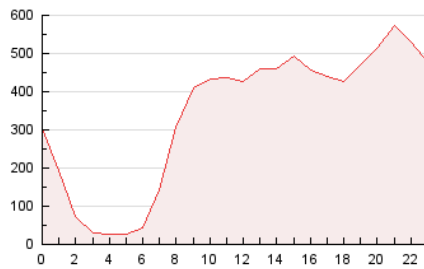

2. Secciones (Nacional e Internacional)

	PAGINAS	%
HOME	214.307	2.63 %
RESTO	7.933.567	97.37 %

3. Por día del mes (Nacional e Internacional)

Día	N. únicos	Visitas	Páginas	Día	N. únicos	Visitas	Páginas	Día	N. únicos	Visitas	Páginas
1	36.316	52.540	227.133	11	86.133	107.316	362.884	21	50.954	68.725	265.920
2	45.460	65.327	186.823	12	61.034	82.815	243.222	22	52.849	70.269	290.231
3	39.529	57.164	176.283	13	47.173	63.437	235.750	23	61.681	82.043	220.347
4	46.659	67.853	171.415	14	50.529	67.869	302.110	24	57.473	78.905	220.363
5	49.384	67.284	243.203	15	51.101	72.801	267.763	25	53.340	72.866	180.905
6	55.449	75.438	276.482	16	57.522	78.220	266.524	26	45.816	62.761	152.434
7	55.918	72.203	216.712	17	52.227	71.523	278.859	27	49.718	66.926	363.471
8	68.606	90.279	244.783	18	62.899	80.829	277.782	28	68.422	87.247	715.662
9	77.686	101.827	233.625	19	62.427	80.440	238.872	29	65.358	85.478	314.402
10	150.934	172.282	423.285	20	49.162	65.219	174.850	30	55.233	75.634	198.965
								31	57.844	80.257	176.814

4. Gráficas (Nacional e Internacional)

4.1 Por día de la semana (promedio)

N. únicos / Visitas (x 100)

Páginas (x 100)

4.2 Por franja horaria (promedio)

Visitas_ (x 1000)

Páginas (x 1000)

4.3 Por meses