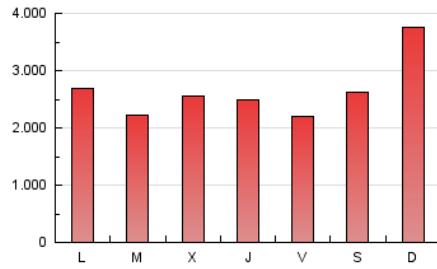

InfoBierzo

1. Cifras totales y promedios (Nacional e Internacional)

MES - AÑO	NAVEGADORES UNICOS	VISITAS	PAGINAS
Enero - 2024	1.303.692	2.423.777	8.147.874
PROMEDIO DIARIO	58.866	78.186	262.835
PROMEDIO LUNES-VIERNES	60.761	80.727	243.344
PROMEDIO SABADO-DOMINGO	53.416	70.883	318.870
PAGINAS / VISITAS	3,36		
DURACION MEDIA VISITAS	0:01:13		
TIEMPO INTERACCIÓN MEDIO	0:00:53		

2. Secciones (Nacional e Internacional)

	PAGINAS	%
HOME	214.307	2.63 %
RESTO	7.933.567	97.37 %

3. Por día del mes (Nacional e Internacional)

Día	N. únicos	Visitas	Páginas	Día	N. únicos	Visitas	Páginas	Día	N. únicos	Visitas	Páginas
1	36.316	52.540	227.133	11	86.133	107.316	362.884	21	50.954	68.725	265.920
2	45.460	65.327	186.823	12	61.034	82.815	243.222	22	52.849	70.269	290.231
3	39.529	57.164	176.283	13	47.173	63.437	235.750	23	61.681	82.043	220.347
4	46.659	67.853	171.415	14	50.529	67.869	302.110	24	57.473	78.905	220.363
5	49.384	67.284	243.203	15	51.101	72.801	267.763	25	53.340	72.866	180.905
6	55.449	75.438	276.482	16	57.522	78.220	266.524	26	45.816	62.761	152.434
7	55.918	72.203	216.712	17	52.227	71.523	278.859	27	49.718	66.926	363.471
8	68.606	90.279	244.783	18	62.899	80.829	277.782	28	68.422	87.247	715.662
9	77.686	101.827	233.625	19	62.427	80.440	238.872	29	65.358	85.478	314.402
10	150.934	172.282	423.285	20	49.162	65.219	174.850	30	55.233	75.634	198.965
								31	57.844	80.257	176.814

4. Gráficas (Nacional e Internacional)

4.1 Por día de la semana (promedio)

N. únicos / Visitas (x 100)

Páginas (x 100)

4.2 Por franja horaria (promedio)

Visitas_ (x 1000)

Páginas (x 1000)

4.3 Por meses