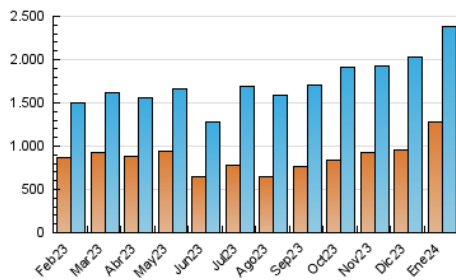

InfoBierzo

1. Cifras totales y promedios (Nacional)

MES - AÑO	NAVEGADORES UNICOS	VISITAS	PAGINAS
Enero - 2024	1.276.964	2.388.120	8.062.047
PROMEDIO DIARIO	57.779	77.036	260.066
PROMEDIO LUNES-VIERNES	59.609	79.538	240.823
PROMEDIO SABADO-DOMINGO	52.518	69.843	315.389
PAGINAS / VISITAS	3,38		
DURACION MEDIA VISITAS	0:01:12		
TIEMPO INTERACCIÓN MEDIO	0:00:54		

2. Secciones (Nacional)

	PAGINAS	%
HOME	208.513	2.59 %
RESTO	7.853.534	97.41 %

3. Por día del mes (Nacional)

Día	N. únicos	Visitas	Páginas	Día	N. únicos	Visitas	Páginas	Día	N. únicos	Visitas	Páginas
1	35.663	51.929	225.362	11	85.454	106.464	358.997	21	50.034	67.500	263.144
2	44.608	64.401	184.816	12	59.747	81.573	241.195	22	51.719	69.207	287.233
3	38.766	56.331	173.977	13	47.111	62.209	234.084	23	60.649	80.822	218.494
4	45.738	66.438	169.509	14	49.484	66.913	298.611	24	56.511	77.634	218.638
5	48.312	66.209	239.963	15	49.796	71.330	265.055	25	52.246	71.871	178.841
6	54.521	74.691	273.081	16	56.396	76.941	264.622	26	44.598	61.594	150.662
7	54.990	71.437	214.269	17	51.131	70.516	276.147	27	48.629	65.797	360.954
8	67.427	88.936	241.877	18	61.723	79.589	275.590	28	67.238	86.166	710.580
9	76.712	99.964	229.400	19	61.256	79.454	236.910	29	64.250	84.312	311.671
10	147.897	170.726	419.221	20	48.138	64.034	168.390	30	54.035	74.554	196.252
								31	56.374	78.578	174.502

4. Gráficas (Nacional)

4.1 Por día de la semana (promedio)

N. únicos / Visitas (x 100)

Páginas (x 100)

4.2 Por franja horaria (promedio)

Visitas_ (x 1000)

Páginas (x 1000)

4.3 Por meses

N. únicos / Visitas (x 1000)

Páginas (x 1000)

5. Observaciones

Este Medio Electrónico de Comunicación ha sido medido por la herramienta Google Analytics de Google (GA4)

6. Definiciones básicas (Para más información ver Normas Técnicas para el Control de los Medios Electrónicos de Comunicación)