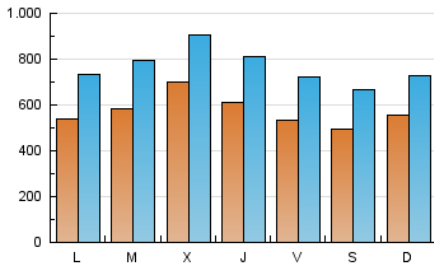

InfoBierzo

1. Cifras totales y promedios (Nacional)

MES - AÑO	NAVEGADORES UNICOS	VISITAS	PAGINAS
Enero - 2024	1.276.964	2.388.120	8.062.047
PROMEDIO DIARIO	57.779	77.036	260.066
PROMEDIO LUNES-VIERNES	59.609	79.538	240.823
PROMEDIO SABADO-DOMINGO	52.518	69.843	315.389
PAGINAS / VISITAS	3,38		
DURACION MEDIA VISITAS	0:01:12		
TIEMPO INTERACCIÓN MEDIO	0:00:54		

2. Secciones (Nacional)

	PAGINAS	%
HOME	208.513	2.59 %
RESTO	7.853.534	97.41 %

3. Por día del mes (Nacional)

Día	N. únicos	Visitas	Páginas	Día	N. únicos	Visitas	Páginas	Día	N. únicos	Visitas	Páginas
1	35.663	51.929	225.362	11	85.454	106.464	358.997	21	50.034	67.500	263.144
2	44.608	64.401	184.816	12	59.747	81.573	241.195	22	51.719	69.207	287.233
3	38.766	56.331	173.977	13	47.111	62.209	234.084	23	60.649	80.822	218.494
4	45.738	66.438	169.509	14	49.484	66.913	298.611	24	56.511	77.634	218.638
5	48.312	66.209	239.963	15	49.796	71.330	265.055	25	52.246	71.871	178.841
6	54.521	74.691	273.081	16	56.396	76.941	264.622	26	44.598	61.594	150.662
7	54.990	71.437	214.269	17	51.131	70.516	276.147	27	48.629	65.797	360.954
8	67.427	88.936	241.877	18	61.723	79.589	275.590	28	67.238	86.166	710.580
9	76.712	99.964	229.400	19	61.256	79.454	236.910	29	64.250	84.312	311.671
10	147.897	170.726	419.221	20	48.138	64.034	168.390	30	54.035	74.554	196.252
								31	56.374	78.578	174.502

4. Gráficas (Nacional)

4.1 Por día de la semana (promedio)

N. únicos / Visitas (x 100)

Páginas (x 100)

4.2 Por franja horaria (promedio)

Visitas_ (x 1000)

Páginas (x 1000)

4.3 Por meses