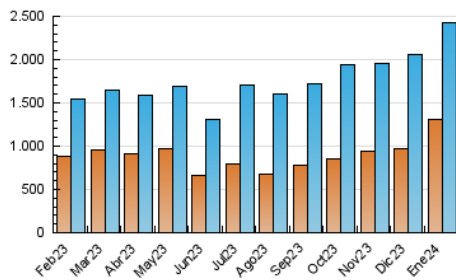

4.3 Por meses

N. únicos / Visitas (x 1000)