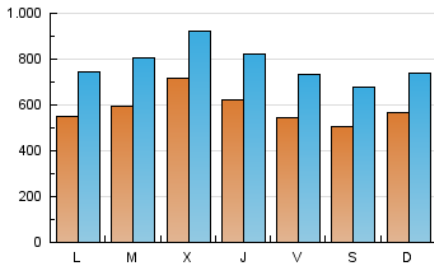

InfoBierzo

1. Cifras totales y promedios (Nacional e Internacional)

MES - AÑO	NAVEGADORES UNICOS	VISITAS	PAGINAS
Enero - 2024	1.303.692	2.423.777	8.147.874
PROMEDIO DIARIO	58.866	78.186	262.835
PROMEDIO LUNES-VIERNES	60.761	80.727	243.344
PROMEDIO SABADO-DOMINGO	53.416	70.883	318.870
PAGINAS / VISITAS	3,36		
DURACION MEDIA VISITAS	0:01:13		
TIEMPO INTERACCIÓN MEDIO	0:00:53		

2. Secciones (Nacional e Internacional)

	PAGINAS	%
HOME	214.307	2.63 %
RESTO	7.933.567	97.37 %

3. Por día del mes (Nacional e Internacional)

Día	N. únicos	Visitas	Páginas	Día	N. únicos	Visitas	Páginas	Día	N. únicos	Visitas	Páginas
1	36.316	52.540	227.133	11	86.133	107.316	362.884	21	50.954	68.725	265.920
2	45.460	65.327	186.823	12	61.034	82.815	243.222	22	52.849	70.269	290.231
3	39.529	57.164	176.283	13	47.173	63.437	235.750	23	61.681	82.043	220.347
4	46.659	67.853	171.415	14	50.529	67.869	302.110	24	57.473	78.905	220.363
5	49.384	67.284	243.203	15	51.101	72.801	267.763	25	53.340	72.866	180.905
6	55.449	75.438	276.482	16	57.522	78.220	266.524	26	45.816	62.761	152.434
7	55.918	72.203	216.712	17	52.227	71.523	278.859	27	49.718	66.926	363.471
8	68.606	90.279	244.783	18	62.899	80.829	277.782	28	68.422	87.247	715.662
9	77.686	101.827	233.625	19	62.427	80.440	238.872	29	65.358	85.478	314.402
10	150.934	172.282	423.285	20	49.162	65.219	174.850	30	55.233	75.634	198.965
								31	57.844	80.257	176.814

4. Gráficas (Nacional e Internacional)

4.1 Por día de la semana (promedio)

N. únicos / Visitas (x 100)

Páginas (x 100)

4.2 Por franja horaria (promedio)

Visitas_ (x 1000)

Páginas (x 1000)

4.3 Por meses