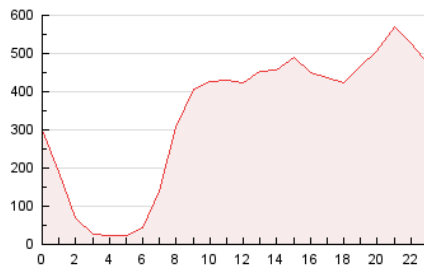

InfoBierzo

1. Cifras totales y promedios (Nacional)

MES - AÑO	NAVEGADORES UNICOS	VISITAS	PAGINAS
Enero - 2024	1.276.964	2.388.120	8.062.047
PROMEDIO DIARIO	57.779	77.036	260.066
PROMEDIO LUNES-VIERNES	59.609	79.538	240.823
PROMEDIO SABADO-DOMINGO	52.518	69.843	315.389
PAGINAS / VISITAS	3,38		
DURACION MEDIA VISITAS	0:01:12		
TIEMPO INTERACCIÓN MEDIO	0:00:54		

2. Secciones (Nacional)

	PAGINAS	%
HOME	208.513	2.59 %
RESTO	7.853.534	97.41 %

3. Por día del mes (Nacional)

Día	N. únicos	Visitas	Páginas	Día	N. únicos	Visitas	Páginas	Día	N. únicos	Visitas	Páginas
1	35.663	51.929	225.362	11	85.454	106.464	358.997	21	50.034	67.500	263.144
2	44.608	64.401	184.816	12	59.747	81.573	241.195	22	51.719	69.207	287.233
3	38.766	56.331	173.977	13	47.111	62.209	234.084	23	60.649	80.822	218.494
4	45.738	66.438	169.509	14	49.484	66.913	298.611	24	56.511	77.634	218.638
5	48.312	66.209	239.963	15	49.796	71.330	265.055	25	52.246	71.871	178.841
6	54.521	74.691	273.081	16	56.396	76.941	264.622	26	44.598	61.594	150.662
7	54.990	71.437	214.269	17	51.131	70.516	276.147	27	48.629	65.797	360.954
8	67.427	88.936	241.877	18	61.723	79.589	275.590	28	67.238	86.166	710.580
9	76.712	99.964	229.400	19	61.256	79.454	236.910	29	64.250	84.312	311.671
10	147.897	170.726	419.221	20	48.138	64.034	168.390	30	54.035	74.554	196.252
								31	56.374	78.578	174.502

4. Gráficas (Nacional)

4.1 Por día de la semana (promedio)

N. únicos / Visitas (x 100)

Páginas (x 100)

4.2 Por franja horaria (promedio)

Visitas_ (x 1000)

Páginas (x 1000)

4.3 Por meses

N. únicos / Visitas (x 1000)

Páginas (x 1000)

5. Observaciones

Este Medio Electrónico de Comunicación ha sido medido por la herramienta Google Analytics de Google (GA4)

6. Definiciones básicas (Para más información ver Normas Técnicas para el Control de los Medios Electrónicos de Comunicación)