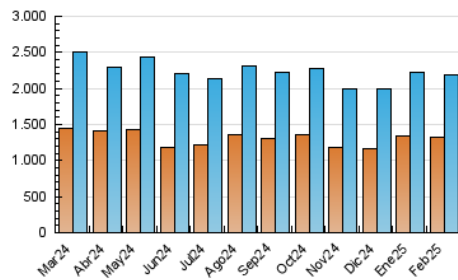

4.3 Por meses

N. únicos / Visitas (x 1000)