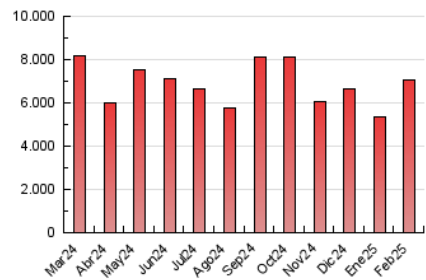

Páginas (x 1000)