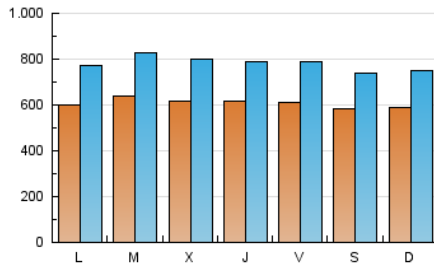

1. Cifras totales y promedios (Nacional)

MES - AÑO	NAVEGADORES UNICOS	VISITAS	PAGINAS
Febrero - 2025	1.295.505	2.147.589	6.746.612
PROMEDIO DIARIO	60.808	78.077	240.950
PROMEDIO LUNES-VIERNES	61.681	79.438	166.027
PROMEDIO SABADO-DOMINGO	58.626	74.674	428.260
PAGINAS / VISITAS	3,09		
DURACION MEDIA VISITAS	0:01:13		
TIEMPO INTERACCIÓN MEDIO	0:00:53		

2. Secciones (Nacional)

	PAGINAS	%
HOME	181.788	2.69 %
RESTO	6.564.824	97.31 %

3. Por día del mes (Nacional)

Día	N. únicos	Visitas	Páginas	Día	N. únicos	Visitas	Páginas	Día	N. únicos	Visitas	Páginas
1	57.564	72.264	120.752	11	64.424	82.879	143.854	21	63.746	82.115	178.839
2	51.870	65.793	115.376	12	76.063	96.380	159.984	22	57.484	73.843	272.929
3	61.402	81.587	145.000	13	75.249	95.473	151.940	23	61.495	78.352	1.682.407
4	72.498	92.870	153.459	14	60.582	78.035	121.300	24	57.048	73.496	460.854
5	58.220	75.111	124.284	15	57.022	71.949	113.297	25	57.881	74.405	172.743
6	54.056	69.579	118.701	16	57.873	72.932	132.606	26	56.018	73.934	143.692
7	60.576	78.303	216.692	17	61.827	78.081	131.550	27	56.768	74.591	153.868
8	62.042	78.449	349.782	18	61.562	80.312	125.889	28	60.043	76.356	148.923
9	63.661	83.813	638.929	19	57.002	73.734	124.929				
10	59.150	76.357	213.486	20	59.510	75.168	130.547				

4. Gráficas (Nacional)

4.1 Por día de la semana (promedio)

N. únicos / Visitas (x 100)

Páginas (x 100)

4.2 Por franja horaria (promedio)

Visitas_ (x 1000)

Páginas (x 1000)

4.3 Por meses