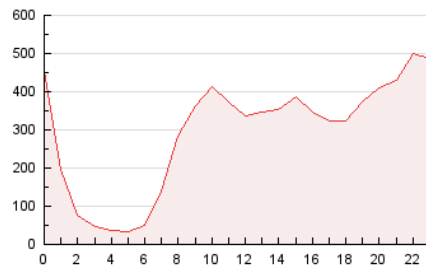

2. Secciones (Nacional e Internacional)

	PAGINAS	%
HOME	186.167	2.63 %
RESTO	6.887.424	97.37 %

3. Por día del mes (Nacional e Internacional)

Día	N. únicos	Visitas	Páginas	Día	N. únicos	Visitas	Páginas	Día	N. únicos	Visitas	Páginas
1	58.418	73.184	122.197	11	65.573	84.272	148.969	21	64.930	83.068	181.199
2	52.549	66.824	116.471	12	77.493	98.484	162.341	22	58.381	75.130	275.550
3	62.375	82.309	146.909	13	76.383	96.516	153.674	23	61.616	79.675	1.946.764
4	73.503	93.813	155.247	14	61.810	79.179	123.172	24	57.999	74.236	465.126
5	59.328	76.701	126.206	15	57.984	72.672	114.357	25	58.743	75.356	174.254
6	55.012	70.369	120.387	16	58.711	74.025	134.022	26	56.968	74.845	144.822
7	61.481	79.637	218.857	17	62.884	79.456	133.168	27	57.777	75.816	155.219
8	63.104	79.968	353.966	18	62.659	81.452	127.252	28	60.832	77.004	150.342
9	64.437	84.720	646.811	19	57.994	74.837	126.535				
10	60.217	77.496	217.456	20	60.471	76.146	132.318				

4. Gráficas (Nacional e Internacional)

4.1 Por día de la semana (promedio)

N. únicos / Visitas (x 100)

Páginas (x 100)

4.2 Por franja horaria (promedio)

Visitas_ (x 1000)

Páginas (x 1000)

4.3 Por meses