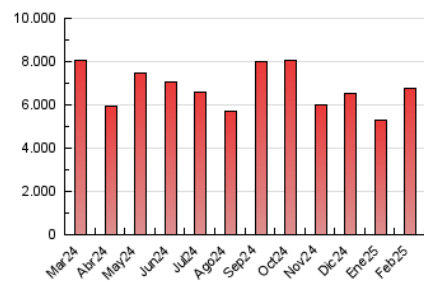

1. Cifras totales y promedios (Nacional)

MES - AÑO	NAVEGADORES UNICOS	VISITAS	PAGINAS
Febrero - 2025	1.295.505	2.147.589	6.746.612
PROMEDIO DIARIO	60.808	78.077	240.950
PROMEDIO LUNES-VIERNES	61.681	79.438	166.027
PROMEDIO SABADO-DOMINGO	58.626	74.674	428.260
PAGINAS / VISITAS	3,09		
DURACION MEDIA VISITAS	0:01:13		
TIEMPO INTERACCIÓN MEDIO	0:00:53		

2. Secciones (Nacional)

	PAGINAS	%
HOME	181.788	2.69 %
RESTO	6.564.824	97.31 %

3. Por día del mes (Nacional)

Día	N. únicos	Visitas	Páginas	Día	N. únicos	Visitas	Páginas	Día	N. únicos	Visitas	Páginas
1	57.564	72.264	120.752	11	64.424	82.879	143.854	21	63.746	82.115	178.839
2	51.870	65.793	115.376	12	76.063	96.380	159.984	22	57.484	73.843	272.929
3	61.402	81.587	145.000	13	75.249	95.473	151.940	23	61.495	78.352	1.682.407
4	72.498	92.870	153.459	14	60.582	78.035	121.300	24	57.048	73.496	460.854
5	58.220	75.111	124.284	15	57.022	71.949	113.297	25	57.881	74.405	172.743
6	54.056	69.579	118.701	16	57.873	72.932	132.606	26	56.018	73.934	143.692
7	60.576	78.303	216.692	17	61.827	78.081	131.550	27	56.768	74.591	153.868
8	62.042	78.449	349.782	18	61.562	80.312	125.889	28	60.043	76.356	148.923
9	63.661	83.813	638.929	19	57.002	73.734	124.929				
10	59.150	76.357	213.486	20	59.510	75.168	130.547				

4. Gráficas (Nacional)

4.1 Por día de la semana (promedio)

N. únicos / Visitas (x 100)

Páginas (x 100)

4.2 Por franja horaria (promedio)

Visitas_ (x 1000)

Páginas (x 1000)

4.3 Por meses

N. únicos / Visitas (x 1000)

Páginas (x 1000)

5. Observaciones

Este Medio Electrónico de Comunicación ha sido medido por la herramienta Google Analytics de Google (GA4).

6. Definiciones básicas (Para más información ver Normas Técnicas para el Control de los Medios Electrónicos de Comunicación)