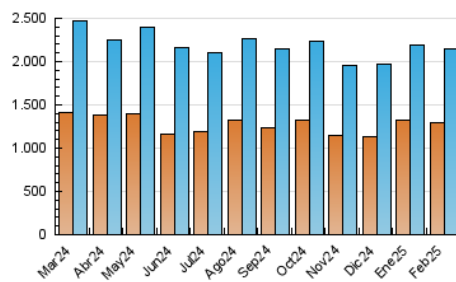

1. Cifras totales y promedios (Nacional)

MES - AÑO	NAVEGADORES UNICOS	VISITAS	PAGINAS
Febrero - 2025	1.295.505	2.147.589	6.746.612
PROMEDIO DIARIO	60.808	78.077	240.950
PROMEDIO LUNES-VIERNES	61.681	79.438	166.027
PROMEDIO SABADO-DOMINGO	58.626	74.674	428.260
PAGINAS / VISITAS	3,09		
DURACION MEDIA VISITAS	0:01:13		
TIEMPO INTERACCIÓN MEDIO	0:00:53		

2. Secciones (Nacional)

	PAGINAS	%
HOME	181.788	2.69 %
RESTO	6.564.824	97.31 %

3. Por día del mes (Nacional)

Día	N. únicos	Visitas	Páginas	Día	N. únicos	Visitas	Páginas	Día	N. únicos	Visitas	Páginas
1	57.564	72.264	120.752	11	64.424	82.879	143.854	21	63.746	82.115	178.839
2	51.870	65.793	115.376	12	76.063	96.380	159.984	22	57.484	73.843	272.929
3	61.402	81.587	145.000	13	75.249	95.473	151.940	23	61.495	78.352	1.682.407
4	72.498	92.870	153.459	14	60.582	78.035	121.300	24	57.048	73.496	460.854
5	58.220	75.111	124.284	15	57.022	71.949	113.297	25	57.881	74.405	172.743
6	54.056	69.579	118.701	16	57.873	72.932	132.606	26	56.018	73.934	143.692
7	60.576	78.303	216.692	17	61.827	78.081	131.550	27	56.768	74.591	153.868
8	62.042	78.449	349.782	18	61.562	80.312	125.889	28	60.043	76.356	148.923
9	63.661	83.813	638.929	19	57.002	73.734	124.929				
10	59.150	76.357	213.486	20	59.510	75.168	130.547				

4. Gráficas (Nacional)

4.1 Por día de la semana (promedio)

N. únicos / Visitas (x 100)

Páginas (x 100)

4.2 Por franja horaria (promedio)

Visitas_ (x 1000)

Páginas (x 1000)

4.3 Por meses

N. únicos / Visitas (x 1000)

Páginas (x 1000)

5. Observaciones

Este Medio Electrónico de Comunicación ha sido medido por la herramienta Google Analytics de Google (GA4).

6. Definiciones básicas (Para más información ver Normas Técnicas para el Control de los Medios Electrónicos de Comunicación)