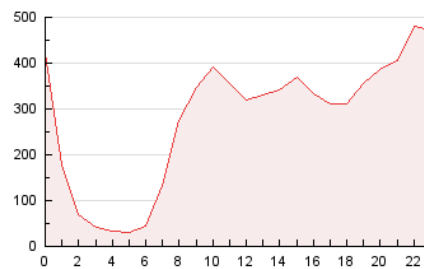

2. Secciones (Nacional)

	PAGINAS	%
HOME	181.788	2.69 %
RESTO	6.564.824	97.31 %

3. Por día del mes (Nacional)

Día	N. únicos	Visitas	Páginas	Día	N. únicos	Visitas	Páginas	Día	N. únicos	Visitas	Páginas
1	57.564	72.264	120.752	11	64.424	82.879	143.854	21	63.746	82.115	178.839
2	51.870	65.793	115.376	12	76.063	96.380	159.984	22	57.484	73.843	272.929
3	61.402	81.587	145.000	13	75.249	95.473	151.940	23	61.495	78.352	1.682.407
4	72.498	92.870	153.459	14	60.582	78.035	121.300	24	57.048	73.496	460.854
5	58.220	75.111	124.284	15	57.022	71.949	113.297	25	57.881	74.405	172.743
6	54.056	69.579	118.701	16	57.873	72.932	132.606	26	56.018	73.934	143.692
7	60.576	78.303	216.692	17	61.827	78.081	131.550	27	56.768	74.591	153.868
8	62.042	78.449	349.782	18	61.562	80.312	125.889	28	60.043	76.356	148.923
9	63.661	83.813	638.929	19	57.002	73.734	124.929				
10	59.150	76.357	213.486	20	59.510	75.168	130.547				

4. Gráficas (Nacional)

4.1 Por día de la semana (promedio)

N. únicos / Visitas (x 100)

Páginas (x 100)

4.2 Por franja horaria (promedio)

Visitas_ (x 1000)

Páginas (x 1000)

4.3 Por meses

N. únicos / Visitas (x 1000)

Páginas (x 1000)

5. Observaciones

Este Medio Electrónico de Comunicación ha sido medido por la herramienta Google Analytics de Google (GA4).

6. Definiciones básicas (Para más información ver Normas Técnicas para el Control de los Medios Electrónicos de Comunicación)