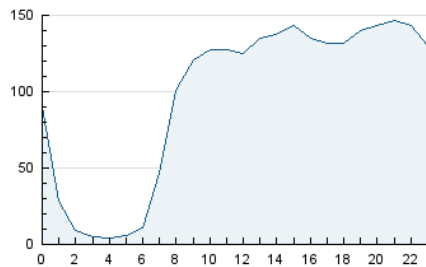

2. Secciones (Nacional e Internacional)

	PAGINAS	%
HOME	186.167	2.63 %
RESTO	6.887.424	97.37 %

3. Por día del mes (Nacional e Internacional)

Día	N. únicos	Visitas	Páginas	Día	N. únicos	Visitas	Páginas	Día	N. únicos	Visitas	Páginas
1	58.418	73.184	122.197	11	65.573	84.272	148.969	21	64.930	83.068	181.199
2	52.549	66.824	116.471	12	77.493	98.484	162.341	22	58.381	75.130	275.550
3	62.375	82.309	146.909	13	76.383	96.516	153.674	23	61.616	79.675	1.946.764
4	73.503	93.813	155.247	14	61.810	79.179	123.172	24	57.999	74.236	465.126
5	59.328	76.701	126.206	15	57.984	72.672	114.357	25	58.743	75.356	174.254
6	55.012	70.369	120.387	16	58.711	74.025	134.022	26	56.968	74.845	144.822
7	61.481	79.637	218.857	17	62.884	79.456	133.168	27	57.777	75.816	155.219
8	63.104	79.968	353.966	18	62.659	81.452	127.252	28	60.832	77.004	150.342
9	64.437	84.720	646.811	19	57.994	74.837	126.535				
10	60.217	77.496	217.456	20	60.471	76.146	132.318				

4. Gráficas (Nacional e Internacional)

4.1 Por día de la semana (promedio)

N. únicos / Visitas (x 100)

Páginas (x 100)

4.2 Por franja horaria (promedio)

Visitas_ (x 1000)

Páginas (x 1000)

4.3 Por meses