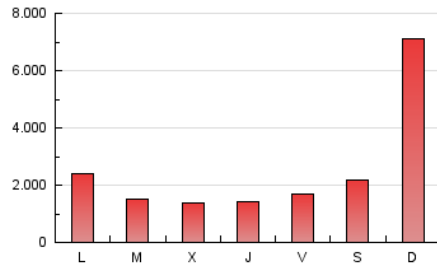

1. Cifras totales y promedios (Nacional e Internacional)

MES - AÑO	NAVEGADORES UNICOS	VISITAS	PAGINAS
Febrero - 2025	1.319.406	2.180.267	7.075.880
PROMEDIO DIARIO	61.773	79.185	252.628
PROMEDIO LUNES-VIERNES	62.722	80.550	168.173
PROMEDIO SABADO-DOMINGO	59.400	75.775	463.767
PAGINAS / VISITAS	3,19		
DURACION MEDIA VISITAS	0:01:14		
TIEMPO INTERACCIÓN MEDIO	0:00:53		

2. Secciones (Nacional e Internacional)

	PAGINAS	%
HOME	186.167	2.63 %
RESTO	6.887.424	97.37 %

3. Por día del mes (Nacional e Internacional)

Día	N. únicos	Visitas	Páginas	Día	N. únicos	Visitas	Páginas	Día	N. únicos	Visitas	Páginas
1	58.418	73.184	122.197	11	65.573	84.272	148.969	21	64.930	83.068	181.199
2	52.549	66.824	116.471	12	77.493	98.484	162.341	22	58.381	75.130	275.550
3	62.375	82.309	146.909	13	76.383	96.516	153.674	23	61.616	79.675	1.946.764
4	73.503	93.813	155.247	14	61.810	79.179	123.172	24	57.999	74.236	465.126
5	59.328	76.701	126.206	15	57.984	72.672	114.357	25	58.743	75.356	174.254
6	55.012	70.369	120.387	16	58.711	74.025	134.022	26	56.968	74.845	144.822
7	61.481	79.637	218.857	17	62.884	79.456	133.168	27	57.777	75.816	155.219
8	63.104	79.968	353.966	18	62.659	81.452	127.252	28	60.832	77.004	150.342
9	64.437	84.720	646.811	19	57.994	74.837	126.535				
10	60.217	77.496	217.456	20	60.471	76.146	132.318				

4. Gráficas (Nacional e Internacional)

4.1 Por día de la semana (promedio)

N. únicos / Visitas (x 100)

Páginas (x 100)

4.2 Por franja horaria (promedio)

Visitas_ (x 1000)

Páginas (x 1000)

4.3 Por meses