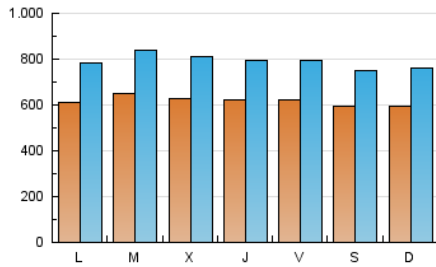

1. Cifras totales y promedios (Nacional e Internacional)

MES - AÑO	NAVEGADORES UNICOS	VISITAS	PAGINAS
Febrero - 2025	1.319.406	2.180.267	7.075.880
PROMEDIO DIARIO	61.773	79.185	252.628
PROMEDIO LUNES-VIERNES	62.722	80.550	168.173
PROMEDIO SABADO-DOMINGO	59.400	75.775	463.767
PAGINAS / VISITAS	3,19		
DURACION MEDIA VISITAS	0:01:14		
TIEMPO INTERACCIÓN MEDIO	0:00:53		

2. Secciones (Nacional e Internacional)

	PAGINAS	%
HOME	186.167	2.63 %
RESTO	6.887.424	97.37 %

3. Por día del mes (Nacional e Internacional)

Día	N. únicos	Visitas	Páginas	Día	N. únicos	Visitas	Páginas	Día	N. únicos	Visitas	Páginas
1	58.418	73.184	122.197	11	65.573	84.272	148.969	21	64.930	83.068	181.199
2	52.549	66.824	116.471	12	77.493	98.484	162.341	22	58.381	75.130	275.550
3	62.375	82.309	146.909	13	76.383	96.516	153.674	23	61.616	79.675	1.946.764
4	73.503	93.813	155.247	14	61.810	79.179	123.172	24	57.999	74.236	465.126
5	59.328	76.701	126.206	15	57.984	72.672	114.357	25	58.743	75.356	174.254
6	55.012	70.369	120.387	16	58.711	74.025	134.022	26	56.968	74.845	144.822
7	61.481	79.637	218.857	17	62.884	79.456	133.168	27	57.777	75.816	155.219
8	63.104	79.968	353.966	18	62.659	81.452	127.252	28	60.832	77.004	150.342
9	64.437	84.720	646.811	19	57.994	74.837	126.535				
10	60.217	77.496	217.456	20	60.471	76.146	132.318				

4. Gráficas (Nacional e Internacional)

4.1 Por día de la semana (promedio)

N. únicos / Visitas (x 100)

Páginas (x 100)

4.2 Por franja horaria (promedio)

Visitas_ (x 1000)

Páginas (x 1000)

4.3 Por meses