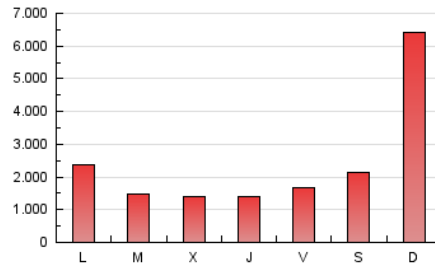

1. Cifras totales y promedios (Nacional)

MES - AÑO	NAVEGADORES UNICOS	VISITAS	PAGINAS
Febrero - 2025	1.295.505	2.147.589	6.746.612
PROMEDIO DIARIO	60.808	78.077	240.950
PROMEDIO LUNES-VIERNES	61.681	79.438	166.027
PROMEDIO SABADO-DOMINGO	58.626	74.674	428.260
PAGINAS / VISITAS	3,09		
DURACION MEDIA VISITAS	0:01:13		
TIEMPO INTERACCIÓN MEDIO	0:00:53		

2. Secciones (Nacional)

	PAGINAS	%
HOME	181.788	2.69 %
RESTO	6.564.824	97.31 %

3. Por día del mes (Nacional)

Día	N. únicos	Visitas	Páginas	Día	N. únicos	Visitas	Páginas	Día	N. únicos	Visitas	Páginas
1	57.564	72.264	120.752	11	64.424	82.879	143.854	21	63.746	82.115	178.839
2	51.870	65.793	115.376	12	76.063	96.380	159.984	22	57.484	73.843	272.929
3	61.402	81.587	145.000	13	75.249	95.473	151.940	23	61.495	78.352	1.682.407
4	72.498	92.870	153.459	14	60.582	78.035	121.300	24	57.048	73.496	460.854
5	58.220	75.111	124.284	15	57.022	71.949	113.297	25	57.881	74.405	172.743
6	54.056	69.579	118.701	16	57.873	72.932	132.606	26	56.018	73.934	143.692
7	60.576	78.303	216.692	17	61.827	78.081	131.550	27	56.768	74.591	153.868
8	62.042	78.449	349.782	18	61.562	80.312	125.889	28	60.043	76.356	148.923
9	63.661	83.813	638.929	19	57.002	73.734	124.929				
10	59.150	76.357	213.486	20	59.510	75.168	130.547				

4. Gráficas (Nacional)

4.1 Por día de la semana (promedio)

N. únicos / Visitas (x 100)

Páginas (x 100)

4.2 Por franja horaria (promedio)

Visitas_ (x 1000)

Páginas (x 1000)

4.3 Por meses