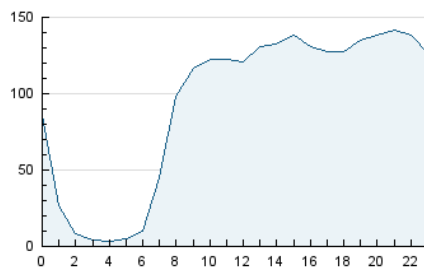

2. Secciones (Nacional)

	PAGINAS	%
HOME	181.788	2.69 %
RESTO	6.564.824	97.31 %

3. Por día del mes (Nacional)

Día	N. únicos	Visitas	Páginas	Día	N. únicos	Visitas	Páginas	Día	N. únicos	Visitas	Páginas
1	57.564	72.264	120.752	11	64.424	82.879	143.854	21	63.746	82.115	178.839
2	51.870	65.793	115.376	12	76.063	96.380	159.984	22	57.484	73.843	272.929
3	61.402	81.587	145.000	13	75.249	95.473	151.940	23	61.495	78.352	1.682.407
4	72.498	92.870	153.459	14	60.582	78.035	121.300	24	57.048	73.496	460.854
5	58.220	75.111	124.284	15	57.022	71.949	113.297	25	57.881	74.405	172.743
6	54.056	69.579	118.701	16	57.873	72.932	132.606	26	56.018	73.934	143.692
7	60.576	78.303	216.692	17	61.827	78.081	131.550	27	56.768	74.591	153.868
8	62.042	78.449	349.782	18	61.562	80.312	125.889	28	60.043	76.356	148.923
9	63.661	83.813	638.929	19	57.002	73.734	124.929				
10	59.150	76.357	213.486	20	59.510	75.168	130.547				

4. Gráficas (Nacional)

4.1 Por día de la semana (promedio)

N. únicos / Visitas (x 100)

Páginas (x 100)

4.2 Por franja horaria (promedio)

Visitas_ (x 1000)

Páginas (x 1000)

4.3 Por meses

N. únicos / Visitas (x 1000)

Páginas (x 1000)

5. Observaciones

Este Medio Electrónico de Comunicación ha sido medido por la herramienta Google Analytics de Google (GA4).

6. Definiciones básicas (Para más información ver Normas Técnicas para el Control de los Medios Electrónicos de Comunicación)