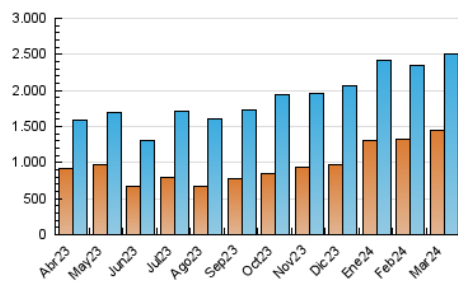

4.3 Por meses

N. únicos / Visitas (x 1000)