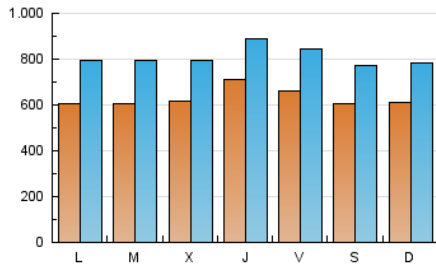

InfoBierzo

1. Cifras totales y promedios (Nacional e Internacional)

MES - AÑO	NAVEGADORES UNICOS	VISITAS	PAGINAS
Marzo - 2024	1.445.385	2.505.205	8.163.920
PROMEDIO DIARIO	63.018	80.813	263.352
PROMEDIO LUNES-VIERNES	64.060	82.331	239.428
PROMEDIO SABADO-DOMINGO	60.831	77.626	313.593
PAGINAS / VISITAS	3,26		
DURACION MEDIA VISITAS	0:01:14		
TIEMPO INTERACCIÓN MEDIO	0:00:44		

2. Secciones (Nacional e Internacional)

	PAGINAS	%
HOME	232.247	2.84 %
RESTO	7.931.673	97.16 %

3. Por día del mes (Nacional e Internacional)

Día	N. únicos	Visitas	Páginas	Día	N. únicos	Visitas	Páginas	Día	N. únicos	Visitas	Páginas
1	64.994	84.794	165.154	11	71.070	91.130	190.183	21	70.305	85.679	264.378
2	64.968	83.779	194.166	12	65.501	86.132	159.698	22	57.070	73.034	276.418
3	63.657	80.939	277.578	13	62.920	80.987	148.369	23	54.963	71.286	374.993
4	57.479	72.471	201.620	14	97.014	115.317	197.986	24	54.142	72.974	483.531
5	61.318	77.107	197.326	15	80.505	99.451	212.208	25	55.809	77.348	390.669
6	48.280	64.396	193.002	16	68.052	85.359	212.610	26	51.182	69.751	310.688
7	53.945	72.645	181.895	17	64.179	81.981	358.292	27	53.694	72.188	259.063
8	61.864	83.317	215.424	18	58.349	76.284	332.752	28	63.750	82.678	233.426
9	65.829	83.064	174.185	19	63.906	84.269	180.569	29	64.796	80.680	442.452
10	72.631	88.965	223.265	20	81.501	99.283	274.711	30	48.055	62.432	280.795
								31	51.832	65.485	556.514

4. Gráficas (Nacional e Internacional)

4.1 Por día de la semana (promedio)

N. únicos / Visitas (x 100)

Páginas (x 100)

4.2 Por franja horaria (promedio)

Visitas_ (x 1000)

Páginas (x 1000)

4.3 Por meses