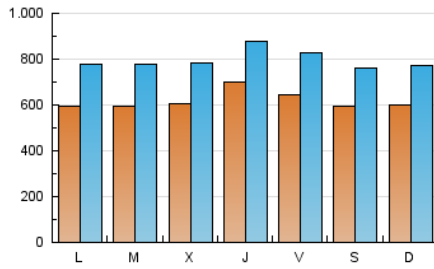

InfoBierzo

1. Cifras totales y promedios (Nacional)

MES - AÑO	NAVEGADORES UNICOS	VISITAS	PAGINAS
Marzo - 2024	1.417.685	2.469.779	8.080.920
PROMEDIO DIARIO	61.934	79.670	260.675
PROMEDIO LUNES-VIERNES	62.943	81.126	236.855
PROMEDIO SABADO-DOMINGO	59.816	76.613	310.696
PAGINAS / VISITAS	3,27		
DURACION MEDIA VISITAS	0:01:13		
TIEMPO INTERACCIÓN MEDIO	0:00:44		

2. Secciones (Nacional)

	PAGINAS	%
HOME	226.511	2.80 %
RESTO	7.854.409	97.20 %

3. Por día del mes (Nacional)

Día	N. únicos	Visitas	Páginas	Día	N. únicos	Visitas	Páginas	Día	N. únicos	Visitas	Páginas
1	63.763	83.655	163.084	11	70.077	89.626	188.167	21	69.169	84.722	262.243
2	63.916	82.764	192.308	12	64.323	84.341	157.492	22	56.179	71.949	274.757
3	62.666	79.897	275.531	13	61.868	80.075	146.807	23	54.087	70.549	372.270
4	56.510	71.624	199.660	14	95.663	114.150	193.814	24	53.003	71.891	479.205
5	60.147	76.017	195.599	15	79.430	98.325	210.015	25	54.665	76.021	387.158
6	47.328	63.295	191.408	16	66.900	84.048	210.013	26	50.011	68.354	307.400
7	52.863	71.212	180.030	17	63.016	81.134	354.871	27	52.731	71.483	257.405
8	60.527	82.124	211.816	18	57.057	74.672	328.031	28	62.799	81.374	231.727
9	64.815	81.777	171.651	19	62.699	83.278	177.924	29	63.695	79.109	437.357
10	71.594	87.931	221.298	20	80.305	98.248	272.063	30	47.153	61.654	278.809
								31	51.008	64.480	551.007

4. Gráficas (Nacional)

4.1 Por día de la semana (promedio)

N. únicos / Visitas (x 100)

Páginas (x 100)

4.2 Por franja horaria (promedio)

Visitas_ (x 1000)

Páginas (x 1000)

4.3 Por meses