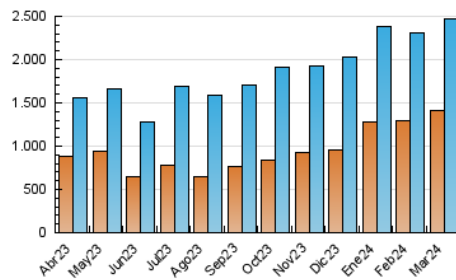

4.3 Por meses

N. únicos / Visitas (x 1000)