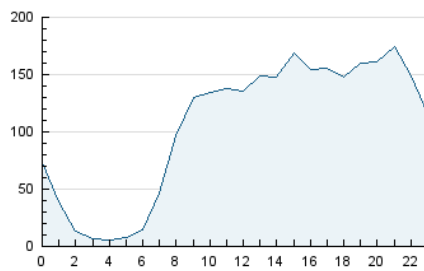

InfoBierzo

1. Cifras totales y promedios (Nacional)

MES - AÑO	NAVEGADORES UNICOS	VISITAS	PAGINAS
Marzo - 2024	1.417.685	2.469.779	8.080.920
PROMEDIO DIARIO	61.934	79.670	260.675
PROMEDIO LUNES-VIERNES	62.943	81.126	236.855
PROMEDIO SABADO-DOMINGO	59.816	76.613	310.696
PAGINAS / VISITAS	3,27		
DURACION MEDIA VISITAS	0:01:13		
TIEMPO INTERACCIÓN MEDIO	0:00:44		

2. Secciones (Nacional)

	PAGINAS	%
HOME	226.511	2.80 %
RESTO	7.854.409	97.20 %

3. Por día del mes (Nacional)

Día	N. únicos	Visitas	Páginas	Día	N. únicos	Visitas	Páginas	Día	N. únicos	Visitas	Páginas
1	63.763	83.655	163.084	11	70.077	89.626	188.167	21	69.169	84.722	262.243
2	63.916	82.764	192.308	12	64.323	84.341	157.492	22	56.179	71.949	274.757
3	62.666	79.897	275.531	13	61.868	80.075	146.807	23	54.087	70.549	372.270
4	56.510	71.624	199.660	14	95.663	114.150	193.814	24	53.003	71.891	479.205
5	60.147	76.017	195.599	15	79.430	98.325	210.015	25	54.665	76.021	387.158
6	47.328	63.295	191.408	16	66.900	84.048	210.013	26	50.011	68.354	307.400
7	52.863	71.212	180.030	17	63.016	81.134	354.871	27	52.731	71.483	257.405
8	60.527	82.124	211.816	18	57.057	74.672	328.031	28	62.799	81.374	231.727
9	64.815	81.777	171.651	19	62.699	83.278	177.924	29	63.695	79.109	437.357
10	71.594	87.931	221.298	20	80.305	98.248	272.063	30	47.153	61.654	278.809
								31	51.008	64.480	551.007

4. Gráficas (Nacional)

4.1 Por día de la semana (promedio)

N. únicos / Visitas (x 100)

Páginas (x 100)

4.2 Por franja horaria (promedio)

Visitas_ (x 1000)

Páginas (x 1000)

4.3 Por meses

N. únicos / Visitas (x 1000)

Páginas (x 1000)

5. Observaciones

Este Medio Electrónico de Comunicación ha sido medido por la herramienta Google Analytics de Google (GA4)

6. Definiciones básicas (Para más información ver Normas Técnicas para el Control de los Medios Electrónicos de Comunicación)