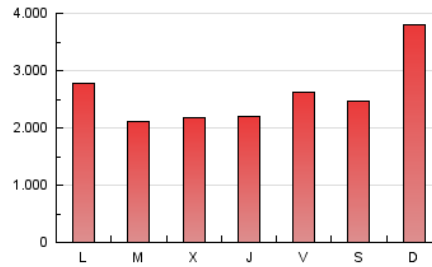

InfoBierzo

1. Cifras totales y promedios (Nacional e Internacional)

MES - AÑO	NAVEGADORES UNICOS	VISITAS	PAGINAS
Marzo - 2024	1.445.385	2.505.205	8.163.920
PROMEDIO DIARIO	63.018	80.813	263.352
PROMEDIO LUNES-VIERNES	64.060	82.331	239.428
PROMEDIO SABADO-DOMINGO	60.831	77.626	313.593
PAGINAS / VISITAS	3,26		
DURACION MEDIA VISITAS	0:01:14		
TIEMPO INTERACCIÓN MEDIO	0:00:44		

2. Secciones (Nacional e Internacional)

	PAGINAS	%
HOME	232.247	2.84 %
RESTO	7.931.673	97.16 %

3. Por día del mes (Nacional e Internacional)

Día	N. únicos	Visitas	Páginas	Día	N. únicos	Visitas	Páginas	Día	N. únicos	Visitas	Páginas
1	64.994	84.794	165.154	11	71.070	91.130	190.183	21	70.305	85.679	264.378
2	64.968	83.779	194.166	12	65.501	86.132	159.698	22	57.070	73.034	276.418
3	63.657	80.939	277.578	13	62.920	80.987	148.369	23	54.963	71.286	374.993
4	57.479	72.471	201.620	14	97.014	115.317	197.986	24	54.142	72.974	483.531
5	61.318	77.107	197.326	15	80.505	99.451	212.208	25	55.809	77.348	390.669
6	48.280	64.396	193.002	16	68.052	85.359	212.610	26	51.182	69.751	310.688
7	53.945	72.645	181.895	17	64.179	81.981	358.292	27	53.694	72.188	259.063
8	61.864	83.317	215.424	18	58.349	76.284	332.752	28	63.750	82.678	233.426
9	65.829	83.064	174.185	19	63.906	84.269	180.569	29	64.796	80.680	442.452
10	72.631	88.965	223.265	20	81.501	99.283	274.711	30	48.055	62.432	280.795
								31	51.832	65.485	556.514

4. Gráficas (Nacional e Internacional)

4.1 Por día de la semana (promedio)

N. únicos / Visitas (x 100)

Páginas (x 100)

4.2 Por franja horaria (promedio)

Visitas_ (x 1000)

Páginas (x 1000)

4.3 Por meses