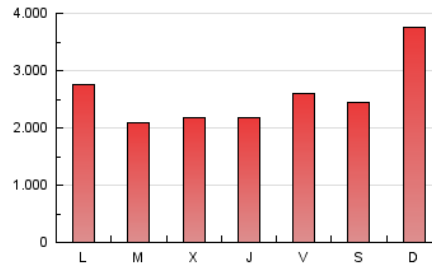

InfoBierzo

1. Cifras totales y promedios (Nacional)

MES - AÑO	NAVEGADORES UNICOS	VISITAS	PAGINAS
Marzo - 2024	1.417.685	2.469.779	8.080.920
PROMEDIO DIARIO	61.934	79.670	260.675
PROMEDIO LUNES-VIERNES	62.943	81.126	236.855
PROMEDIO SABADO-DOMINGO	59.816	76.613	310.696
PAGINAS / VISITAS	3,27		
DURACION MEDIA VISITAS	0:01:13		
TIEMPO INTERACCIÓN MEDIO	0:00:44		

2. Secciones (Nacional)

	PAGINAS	%
HOME	226.511	2.80 %
RESTO	7.854.409	97.20 %

3. Por día del mes (Nacional)

Día	N. únicos	Visitas	Páginas	Día	N. únicos	Visitas	Páginas	Día	N. únicos	Visitas	Páginas
1	63.763	83.655	163.084	11	70.077	89.626	188.167	21	69.169	84.722	262.243
2	63.916	82.764	192.308	12	64.323	84.341	157.492	22	56.179	71.949	274.757
3	62.666	79.897	275.531	13	61.868	80.075	146.807	23	54.087	70.549	372.270
4	56.510	71.624	199.660	14	95.663	114.150	193.814	24	53.003	71.891	479.205
5	60.147	76.017	195.599	15	79.430	98.325	210.015	25	54.665	76.021	387.158
6	47.328	63.295	191.408	16	66.900	84.048	210.013	26	50.011	68.354	307.400
7	52.863	71.212	180.030	17	63.016	81.134	354.871	27	52.731	71.483	257.405
8	60.527	82.124	211.816	18	57.057	74.672	328.031	28	62.799	81.374	231.727
9	64.815	81.777	171.651	19	62.699	83.278	177.924	29	63.695	79.109	437.357
10	71.594	87.931	221.298	20	80.305	98.248	272.063	30	47.153	61.654	278.809
								31	51.008	64.480	551.007

4. Gráficas (Nacional)

4.1 Por día de la semana (promedio)

N. únicos / Visitas (x 100)

Páginas (x 100)

4.2 Por franja horaria (promedio)

Visitas_ (x 1000)

Páginas (x 1000)

4.3 Por meses