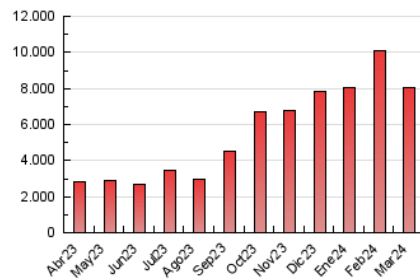

Páginas (x 1000)