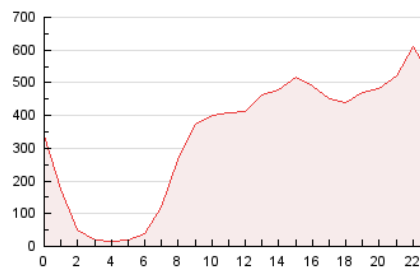

InfoBierzo

1. Cifras totales y promedios (Nacional)

MES - AÑO	NAVEGADORES UNICOS	VISITAS	PAGINAS
Marzo - 2024	1.417.685	2.469.779	8.080.920
PROMEDIO DIARIO	61.934	79.670	260.675
PROMEDIO LUNES-VIERNES	62.943	81.126	236.855
PROMEDIO SABADO-DOMINGO	59.816	76.613	310.696
PAGINAS / VISITAS	3,27		
DURACION MEDIA VISITAS	0:01:13		
TIEMPO INTERACCIÓN MEDIO	0:00:44		

2. Secciones (Nacional)

	PAGINAS	%
HOME	226.511	2.80 %
RESTO	7.854.409	97.20 %

3. Por día del mes (Nacional)

Día	N. únicos	Visitas	Páginas	Día	N. únicos	Visitas	Páginas	Día	N. únicos	Visitas	Páginas
1	63.763	83.655	163.084	11	70.077	89.626	188.167	21	69.169	84.722	262.243
2	63.916	82.764	192.308	12	64.323	84.341	157.492	22	56.179	71.949	274.757
3	62.666	79.897	275.531	13	61.868	80.075	146.807	23	54.087	70.549	372.270
4	56.510	71.624	199.660	14	95.663	114.150	193.814	24	53.003	71.891	479.205
5	60.147	76.017	195.599	15	79.430	98.325	210.015	25	54.665	76.021	387.158
6	47.328	63.295	191.408	16	66.900	84.048	210.013	26	50.011	68.354	307.400
7	52.863	71.212	180.030	17	63.016	81.134	354.871	27	52.731	71.483	257.405
8	60.527	82.124	211.816	18	57.057	74.672	328.031	28	62.799	81.374	231.727
9	64.815	81.777	171.651	19	62.699	83.278	177.924	29	63.695	79.109	437.357
10	71.594	87.931	221.298	20	80.305	98.248	272.063	30	47.153	61.654	278.809
								31	51.008	64.480	551.007

4. Gráficas (Nacional)

4.1 Por día de la semana (promedio)

N. únicos / Visitas (x 100)

Páginas (x 100)

4.2 Por franja horaria (promedio)

Visitas_ (x 1000)

Páginas (x 1000)

4.3 Por meses

N. únicos / Visitas (x 1000)

Páginas (x 1000)

5. Observaciones

Este Medio Electrónico de Comunicación ha sido medido por la herramienta Google Analytics de Google (GA4)

6. Definiciones básicas (Para más información ver Normas Técnicas para el Control de los Medios Electrónicos de Comunicación)