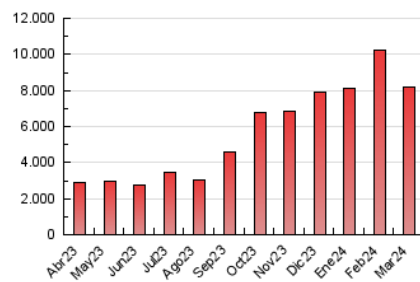

Páginas (x 1000)