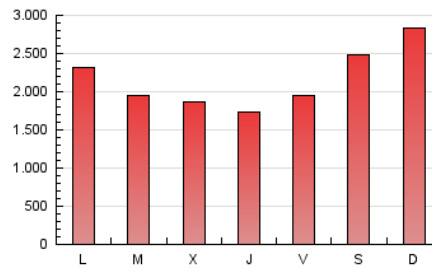

InfoBierzo

1. Cifras totales y promedios (Nacional e Internacional)

MES - AÑO	NAVEGADORES UNICOS	VISITAS	PAGINAS
Julio - 2024	1.220.837	2.138.334	6.666.165
PROMEDIO DIARIO	53.305	68.979	215.038
PROMEDIO LUNES-VIERNES	53.682	69.539	197.369
PROMEDIO SABADO-DOMINGO	52.222	67.368	265.834
PAGINAS / VISITAS	3,12		
DURACION MEDIA VISITAS	0:01:11		
TIEMPO INTERACCIÓN MEDIO	0:00:48		

2. Secciones (Nacional e Internacional)

	PAGINAS	%
HOME	189.450	2.84 %
RESTO	6.476.715	97.16 %

3. Por día del mes (Nacional e Internacional)

Día	N. únicos	Visitas	Páginas	Día	N. únicos	Visitas	Páginas	Día	N. únicos	Visitas	Páginas
1	51.342	67.964	134.468	11	49.774	61.556	160.883	21	55.133	71.072	221.900
2	52.817	69.487	125.362	12	46.665	59.541	190.649	22	55.146	71.761	230.320
3	52.465	67.255	138.104	13	47.302	61.189	409.008	23	49.533	63.687	197.826
4	52.687	68.023	172.919	14	51.132	65.620	359.331	24	54.127	70.003	214.219
5	50.645	68.293	245.797	15	58.539	72.219	309.596	25	49.889	66.864	201.355
6	49.546	64.991	173.352	16	58.915	77.191	196.669	26	45.990	60.604	184.874
7	54.516	70.915	276.961	17	58.910	74.248	183.804	27	57.355	75.006	221.489
8	56.821	75.116	192.772	18	54.730	68.419	160.249	28	54.264	69.849	276.564
9	59.839	77.474	218.977	19	47.221	58.454	156.179	29	61.055	79.509	292.788
10	55.570	72.045	176.609	20	48.527	60.305	188.069	30	55.260	74.833	233.778
								31	56.737	74.841	221.294

4. Gráficas (Nacional e Internacional)

4.1 Por día de la semana (promedio)

N. únicos / Visitas (x 100)

Páginas (x 100)

4.2 Por franja horaria (promedio)

Visitas_ (x 1000)

Páginas (x 1000)

4.3 Por meses