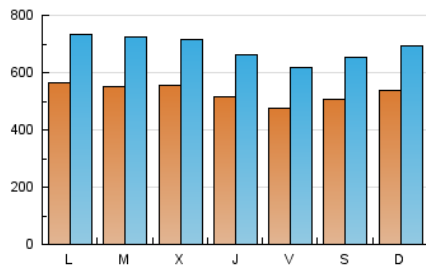

InfoBierzo

1. Cifras totales y promedios (Nacional e Internacional)

MES - AÑO	NAVEGADORES UNICOS	VISITAS	PAGINAS
Julio - 2024	1.220.837	2.138.334	6.666.165
PROMEDIO DIARIO	53.305	68.979	215.038
PROMEDIO LUNES-VIERNES	53.682	69.539	197.369
PROMEDIO SABADO-DOMINGO	52.222	67.368	265.834
PAGINAS / VISITAS	3,12		
DURACION MEDIA VISITAS	0:01:11		
TIEMPO INTERACCIÓN MEDIO	0:00:48		

2. Secciones (Nacional e Internacional)

	PAGINAS	%
HOME	189.450	2.84 %
RESTO	6.476.715	97.16 %

3. Por día del mes (Nacional e Internacional)

Día	N. únicos	Visitas	Páginas	Día	N. únicos	Visitas	Páginas	Día	N. únicos	Visitas	Páginas
1	51.342	67.964	134.468	11	49.774	61.556	160.883	21	55.133	71.072	221.900
2	52.817	69.487	125.362	12	46.665	59.541	190.649	22	55.146	71.761	230.320
3	52.465	67.255	138.104	13	47.302	61.189	409.008	23	49.533	63.687	197.826
4	52.687	68.023	172.919	14	51.132	65.620	359.331	24	54.127	70.003	214.219
5	50.645	68.293	245.797	15	58.539	72.219	309.596	25	49.889	66.864	201.355
6	49.546	64.991	173.352	16	58.915	77.191	196.669	26	45.990	60.604	184.874
7	54.516	70.915	276.961	17	58.910	74.248	183.804	27	57.355	75.006	221.489
8	56.821	75.116	192.772	18	54.730	68.419	160.249	28	54.264	69.849	276.564
9	59.839	77.474	218.977	19	47.221	58.454	156.179	29	61.055	79.509	292.788
10	55.570	72.045	176.609	20	48.527	60.305	188.069	30	55.260	74.833	233.778
								31	56.737	74.841	221.294

4. Gráficas (Nacional e Internacional)

4.1 Por día de la semana (promedio)

N. únicos / Visitas (x 100)

Páginas (x 100)

4.2 Por franja horaria (promedio)

Visitas_ (x 1000)

Páginas (x 1000)

4.3 Por meses