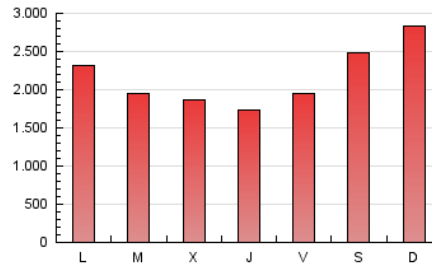

### 1. Cifras totales y promedios (Nacional e Internacional)

MES - AÑO	NAVEGADORES UNICOS	VISITAS	PAGINAS
Julio - 2024	1.220.837	2.138.334	6.666.165
<b>PROMEDIO DIARIO</b>	<b>53.305</b>	<b>68.979</b>	<b>215.038</b>
<b>PROMEDIO LUNES-VIERNES</b>	53.682	69.539	197.369
<b>PROMEDIO SABADO-DOMINGO</b>	52.222	67.368	265.834
<b>PAGINAS / VISITAS</b>	3,12		
<b>DURACION MEDIA VISITAS</b>	0:01:11		
<b>TIEMPO INTERACCIÓN MEDIO</b>	0:00:48		

### 3. Por día del mes (Nacional e Internacional)

Día	N. únicos	Visitas	Páginas	Día	N. únicos	Visitas	Páginas	Día	N. únicos	Visitas	Páginas
<b>1</b>	51.342	67.964	134.468	<b>11</b>	49.774	61.556	160.883	<b>21</b>	55.133	71.072	221.900
<b>2</b>	52.817	69.487	125.362	<b>12</b>	46.665	59.541	190.649	<b>22</b>	55.146	71.761	230.320
<b>3</b>	52.465	67.255	138.104	<b>13</b>	47.302	61.189	409.008	<b>23</b>	49.533	63.687	197.826
<b>4</b>	52.687	68.023	172.919	<b>14</b>	51.132	65.620	359.331	<b>24</b>	54.127	70.003	214.219
<b>5</b>	50.645	68.293	245.797	<b>15</b>	58.539	72.219	309.596	<b>25</b>	49.889	66.864	201.355
<b>6</b>	49.546	64.991	173.352	<b>16</b>	58.915	77.191	196.669	<b>26</b>	45.990	60.604	184.874
<b>7</b>	54.516	70.915	276.961	<b>17</b>	58.910	74.248	183.804	<b>27</b>	57.355	75.006	221.489
<b>8</b>	56.821	75.116	192.772	<b>18</b>	54.730	68.419	160.249	<b>28</b>	54.264	69.849	276.564
<b>9</b>	59.839	77.474	218.977	<b>19</b>	47.221	58.454	156.179	<b>29</b>	61.055	79.509	292.788
<b>10</b>	55.570	72.045	176.609	<b>20</b>	48.527	60.305	188.069	<b>30</b>	55.260	74.833	233.778
								<b>31</b>	56.737	74.841	221.294

#### 4. Gráficas (Nacional e Internacional)

##### 4.1 Por día de la semana (promedio)

N. únicos / Visitas (x 100)

Páginas (x 100)