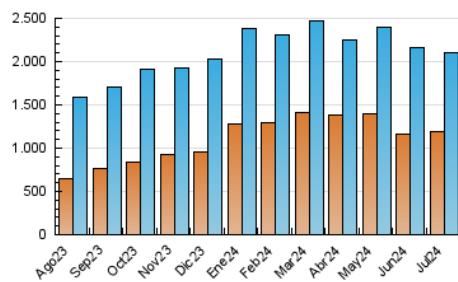

#### 3. Por día del mes (Nacional)

Día	N. únicos	Visitas	Páginas	Día	N. únicos	Visitas	Páginas	Día	N. únicos	Visitas	Páginas
1	50.121	66.441	132.271	11	48.589	60.357	159.390	21	53.934	69.631	219.256
2	51.667	68.137	123.696	12	45.671	58.237	188.975	22	53.957	70.315	227.763
3	50.649	65.502	135.447	13	46.208	59.793	404.710	23	48.291	62.199	196.028
4	50.928	65.994	169.917	14	49.924	64.414	356.922	24	52.869	69.100	212.476
5	49.423	67.066	242.292	15	57.024	70.527	305.653	25	48.934	66.216	199.956
6	48.481	64.163	170.888	16	57.855	76.239	193.109	26	45.132	59.823	183.577
7	53.227	69.026	272.521	17	57.262	72.612	174.150	27	56.323	74.123	219.860
8	55.576	74.193	190.174	18	53.608	67.342	158.525	28	53.020	68.262	273.840
9	58.397	76.108	216.814	19	46.237	57.608	154.687	29	59.074	77.419	289.080
10	54.358	70.571	174.771	20	47.560	59.069	186.236	30	53.993	73.317	231.042
								31	55.464	73.691	219.377

#### 4.1 Por día de la semana (promedio)

N. únicos / Visitas (x 100)

Páginas (x 100)

#### 4.2 Por franja horaria (promedio)

Visitas\_ (x 1000)

Páginas (x 1000)

#### 4.3 Por meses

N. únicos / Visitas (x 1000)

Páginas (x 1000)