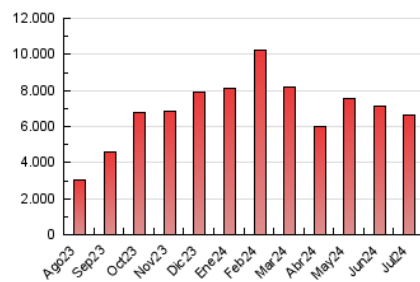

Páginas (x 1000)