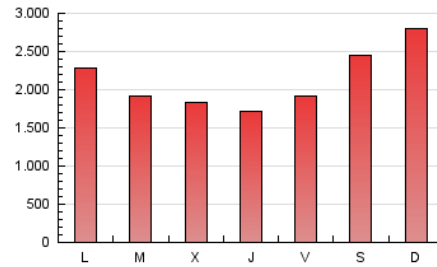

InfoBierzo

1. Cifras totales y promedios (Nacional)

MES - AÑO	NAVEGADORES UNICOS	VISITAS	PAGINAS
Julio - 2024	1.190.404	2.097.495	6.583.403
PROMEDIO DIARIO	52.057	67.661	212.368
PROMEDIO LUNES-VIERNES	52.395	68.218	194.747
PROMEDIO SABADO-DOMINGO	51.085	66.060	263.029
PAGINAS / VISITAS	3,14		
DURACION MEDIA VISITAS	0:01:11		
TIEMPO INTERACCIÓN MEDIO	0:00:49		

2. Secciones (Nacional)

	PAGINAS	%
HOME	184.426	2.80 %
RESTO	6.398.977	97.20 %

3. Por día del mes (Nacional)

Día	N. únicos	Visitas	Páginas	Día	N. únicos	Visitas	Páginas	Día	N. únicos	Visitas	Páginas
1	50.121	66.441	132.271	11	48.589	60.357	159.390	21	53.934	69.631	219.256
2	51.667	68.137	123.696	12	45.671	58.237	188.975	22	53.957	70.315	227.763
3	50.649	65.502	135.447	13	46.208	59.793	404.710	23	48.291	62.199	196.028
4	50.928	65.994	169.917	14	49.924	64.414	356.922	24	52.869	69.100	212.476
5	49.423	67.066	242.292	15	57.024	70.527	305.653	25	48.934	66.216	199.956
6	48.481	64.163	170.888	16	57.855	76.239	193.109	26	45.132	59.823	183.577
7	53.227	69.026	272.521	17	57.262	72.612	174.150	27	56.323	74.123	219.860
8	55.576	74.193	190.174	18	53.608	67.342	158.525	28	53.020	68.262	273.840
9	58.397	76.108	216.814	19	46.237	57.608	154.687	29	59.074	77.419	289.080
10	54.358	70.571	174.771	20	47.560	59.069	186.236	30	53.993	73.317	231.042
								31	55.464	73.691	219.377

4. Gráficas (Nacional)

4.1 Por día de la semana (promedio)

N. únicos / Visitas (x 100)

Páginas (x 100)

4.2 Por franja horaria (promedio)

Visitas_ (x 1000)

Páginas (x 1000)

4.3 Por meses