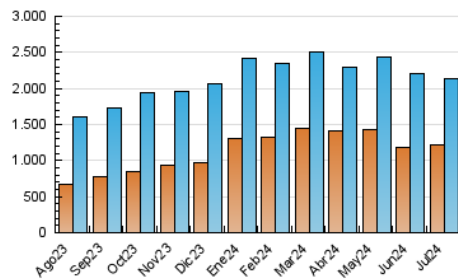

### 3. Por día del mes (Nacional e Internacional)

Día	N. únicos	Visitas	Páginas	Día	N. únicos	Visitas	Páginas	Día	N. únicos	Visitas	Páginas
<b>1</b>	51.342	67.964	134.468	<b>11</b>	49.774	61.556	160.883	<b>21</b>	55.133	71.072	221.900
<b>2</b>	52.817	69.487	125.362	<b>12</b>	46.665	59.541	190.649	<b>22</b>	55.146	71.761	230.320
<b>3</b>	52.465	67.255	138.104	<b>13</b>	47.302	61.189	409.008	<b>23</b>	49.533	63.687	197.826
<b>4</b>	52.687	68.023	172.919	<b>14</b>	51.132	65.620	359.331	<b>24</b>	54.127	70.003	214.219
<b>5</b>	50.645	68.293	245.797	<b>15</b>	58.539	72.219	309.596	<b>25</b>	49.889	66.864	201.355
<b>6</b>	49.546	64.991	173.352	<b>16</b>	58.915	77.191	196.669	<b>26</b>	45.990	60.604	184.874
<b>7</b>	54.516	70.915	276.961	<b>17</b>	58.910	74.248	183.804	<b>27</b>	57.355	75.006	221.489
<b>8</b>	56.821	75.116	192.772	<b>18</b>	54.730	68.419	160.249	<b>28</b>	54.264	69.849	276.564
<b>9</b>	59.839	77.474	218.977	<b>19</b>	47.221	58.454	156.179	<b>29</b>	61.055	79.509	292.788
<b>10</b>	55.570	72.045	176.609	<b>20</b>	48.527	60.305	188.069	<b>30</b>	55.260	74.833	233.778
								<b>31</b>	56.737	74.841	221.294

##### 4.1 Por día de la semana (promedio)

N. únicos / Visitas (x 100)

Páginas (x 100)

##### 4.2 Por franja horaria (promedio)

Visitas\_ (x 1000)

Páginas (x 1000)

##### 4.3 Por meses

N. únicos / Visitas (x 1000)

Páginas (x 1000)