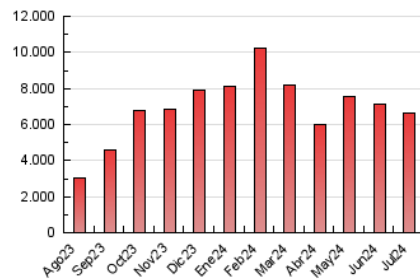

### 3. Por día del mes (Nacional e Internacional)

Día	N. únicos	Visitas	Páginas	Día	N. únicos	Visitas	Páginas	Día	N. únicos	Visitas	Páginas
<b>1</b>	51.342	67.964	134.468	<b>11</b>	49.774	61.556	160.883	<b>21</b>	55.133	71.072	221.900
<b>2</b>	52.817	69.487	125.362	<b>12</b>	46.665	59.541	190.649	<b>22</b>	55.146	71.761	230.320
<b>3</b>	52.465	67.255	138.104	<b>13</b>	47.302	61.189	409.008	<b>23</b>	49.533	63.687	197.826
<b>4</b>	52.687	68.023	172.919	<b>14</b>	51.132	65.620	359.331	<b>24</b>	54.127	70.003	214.219
<b>5</b>	50.645	68.293	245.797	<b>15</b>	58.539	72.219	309.596	<b>25</b>	49.889	66.864	201.355
<b>6</b>	49.546	64.991	173.352	<b>16</b>	58.915	77.191	196.669	<b>26</b>	45.990	60.604	184.874
<b>7</b>	54.516	70.915	276.961	<b>17</b>	58.910	74.248	183.804	<b>27</b>	57.355	75.006	221.489
<b>8</b>	56.821	75.116	192.772	<b>18</b>	54.730	68.419	160.249	<b>28</b>	54.264	69.849	276.564
<b>9</b>	59.839	77.474	218.977	<b>19</b>	47.221	58.454	156.179	<b>29</b>	61.055	79.509	292.788
<b>10</b>	55.570	72.045	176.609	<b>20</b>	48.527	60.305	188.069	<b>30</b>	55.260	74.833	233.778
								<b>31</b>	56.737	74.841	221.294

##### 4.1 Por día de la semana (promedio)

N. únicos / Visitas (x 100)

Páginas (x 100)

##### 4.2 Por franja horaria (promedio)

Visitas\_ (x 1000)

Páginas (x 1000)

##### 4.3 Por meses

N. únicos / Visitas (x 1000)

Páginas (x 1000)