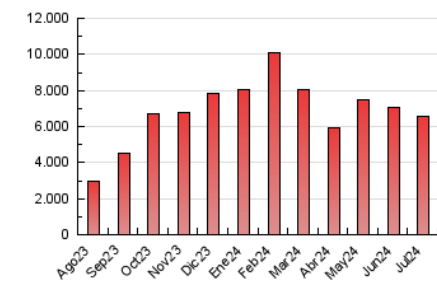

InfoBierzo

1. Cifras totales y promedios (Nacional)

MES - AÑO	NAVEGADORES UNICOS	VISITAS	PAGINAS
Julio - 2024	1.190.404	2.097.495	6.583.403
PROMEDIO DIARIO	52.057	67.661	212.368
PROMEDIO LUNES-VIERNES	52.395	68.218	194.747
PROMEDIO SABADO-DOMINGO	51.085	66.060	263.029
PAGINAS / VISITAS	3,14		
DURACION MEDIA VISITAS	0:01:11		
TIEMPO INTERACCIÓN MEDIO	0:00:49		

2. Secciones (Nacional)

	PAGINAS	%
HOME	184.426	2.80 %
RESTO	6.398.977	97.20 %

3. Por día del mes (Nacional)

Día	N. únicos	Visitas	Páginas	Día	N. únicos	Visitas	Páginas	Día	N. únicos	Visitas	Páginas
1	50.121	66.441	132.271	11	48.589	60.357	159.390	21	53.934	69.631	219.256
2	51.667	68.137	123.696	12	45.671	58.237	188.975	22	53.957	70.315	227.763
3	50.649	65.502	135.447	13	46.208	59.793	404.710	23	48.291	62.199	196.028
4	50.928	65.994	169.917	14	49.924	64.414	356.922	24	52.869	69.100	212.476
5	49.423	67.066	242.292	15	57.024	70.527	305.653	25	48.934	66.216	199.956
6	48.481	64.163	170.888	16	57.855	76.239	193.109	26	45.132	59.823	183.577
7	53.227	69.026	272.521	17	57.262	72.612	174.150	27	56.323	74.123	219.860
8	55.576	74.193	190.174	18	53.608	67.342	158.525	28	53.020	68.262	273.840
9	58.397	76.108	216.814	19	46.237	57.608	154.687	29	59.074	77.419	289.080
10	54.358	70.571	174.771	20	47.560	59.069	186.236	30	53.993	73.317	231.042
								31	55.464	73.691	219.377

4. Gráficas (Nacional)

4.1 Por día de la semana (promedio)

N. únicos / Visitas (x 100)

Páginas (x 100)

4.2 Por franja horaria (promedio)

Visitas_ (x 1000)

Páginas (x 1000)

4.3 Por meses

N. únicos / Visitas (x 1000)

Páginas (x 1000)

5. Observaciones

Este Medio Electrónico de Comunicación ha sido medido por la herramienta Google Analytics de Google (GA4)

6. Definiciones básicas (Para más información ver Normas Técnicas para el Control de los Medios Electrónicos de Comunicación)