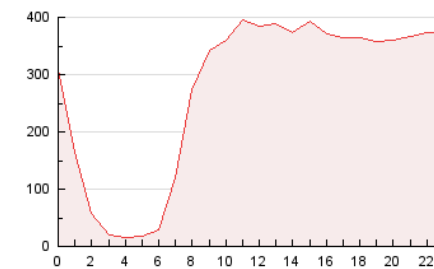

#### 3. Por día del mes (Nacional)

Día	N. únicos	Visitas	Páginas	Día	N. únicos	Visitas	Páginas	Día	N. únicos	Visitas	Páginas
1	50.121	66.441	132.271	11	48.589	60.357	159.390	21	53.934	69.631	219.256
2	51.667	68.137	123.696	12	45.671	58.237	188.975	22	53.957	70.315	227.763
3	50.649	65.502	135.447	13	46.208	59.793	404.710	23	48.291	62.199	196.028
4	50.928	65.994	169.917	14	49.924	64.414	356.922	24	52.869	69.100	212.476
5	49.423	67.066	242.292	15	57.024	70.527	305.653	25	48.934	66.216	199.956
6	48.481	64.163	170.888	16	57.855	76.239	193.109	26	45.132	59.823	183.577
7	53.227	69.026	272.521	17	57.262	72.612	174.150	27	56.323	74.123	219.860
8	55.576	74.193	190.174	18	53.608	67.342	158.525	28	53.020	68.262	273.840
9	58.397	76.108	216.814	19	46.237	57.608	154.687	29	59.074	77.419	289.080
10	54.358	70.571	174.771	20	47.560	59.069	186.236	30	53.993	73.317	231.042
								31	55.464	73.691	219.377

#### 4.1 Por día de la semana (promedio)

N. únicos / Visitas (x 100)

Páginas (x 100)

#### 4.2 Por franja horaria (promedio)

Visitas\_ (x 1000)

Páginas (x 1000)