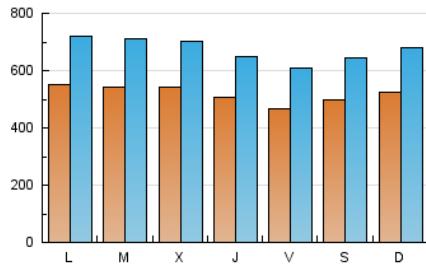

4. Gráficas (Nacional)

4.1 Por día de la semana (promedio)

N. únicos / Visitas (x 100)