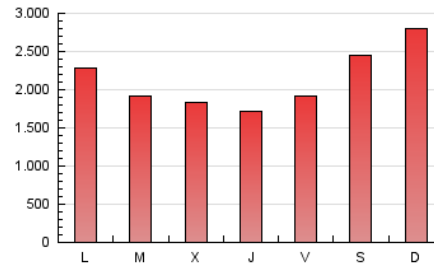

Páginas (x 100)