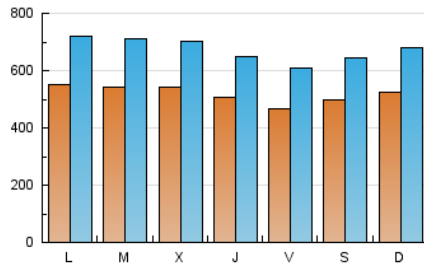

InfoBierzo

1. Cifras totales y promedios (Nacional)

MES - AÑO	NAVEGADORES UNICOS	VISITAS	PAGINAS
Julio - 2024	1.190.404	2.097.495	6.583.403
PROMEDIO DIARIO	52.057	67.661	212.368
PROMEDIO LUNES-VIERNES	52.395	68.218	194.747
PROMEDIO SABADO-DOMINGO	51.085	66.060	263.029
PAGINAS / VISITAS	3,14		
DURACION MEDIA VISITAS	0:01:11		
TIEMPO INTERACCIÓN MEDIO	0:00:49		

2. Secciones (Nacional)

	PAGINAS	%
HOME	184.426	2.80 %
RESTO	6.398.977	97.20 %

3. Por día del mes (Nacional)

Día	N. únicos	Visitas	Páginas	Día	N. únicos	Visitas	Páginas	Día	N. únicos	Visitas	Páginas
1	50.121	66.441	132.271	11	48.589	60.357	159.390	21	53.934	69.631	219.256
2	51.667	68.137	123.696	12	45.671	58.237	188.975	22	53.957	70.315	227.763
3	50.649	65.502	135.447	13	46.208	59.793	404.710	23	48.291	62.199	196.028
4	50.928	65.994	169.917	14	49.924	64.414	356.922	24	52.869	69.100	212.476
5	49.423	67.066	242.292	15	57.024	70.527	305.653	25	48.934	66.216	199.956
6	48.481	64.163	170.888	16	57.855	76.239	193.109	26	45.132	59.823	183.577
7	53.227	69.026	272.521	17	57.262	72.612	174.150	27	56.323	74.123	219.860
8	55.576	74.193	190.174	18	53.608	67.342	158.525	28	53.020	68.262	273.840
9	58.397	76.108	216.814	19	46.237	57.608	154.687	29	59.074	77.419	289.080
10	54.358	70.571	174.771	20	47.560	59.069	186.236	30	53.993	73.317	231.042
								31	55.464	73.691	219.377

4. Gráficas (Nacional)

4.1 Por día de la semana (promedio)

N. únicos / Visitas (x 100)

Páginas (x 100)

4.2 Por franja horaria (promedio)

Visitas_ (x 1000)

Páginas (x 1000)

4.3 Por meses