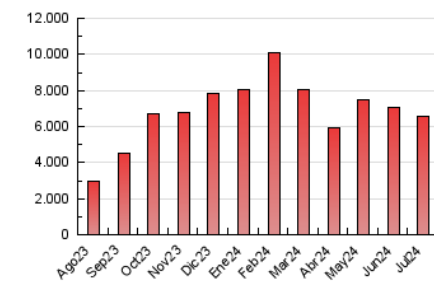

#### 3. Por día del mes (Nacional)

Día	N. únicos	Visitas	Páginas	Día	N. únicos	Visitas	Páginas	Día	N. únicos	Visitas	Páginas
1	50.121	66.441	132.271	11	48.589	60.357	159.390	21	53.934	69.631	219.256
2	51.667	68.137	123.696	12	45.671	58.237	188.975	22	53.957	70.315	227.763
3	50.649	65.502	135.447	13	46.208	59.793	404.710	23	48.291	62.199	196.028
4	50.928	65.994	169.917	14	49.924	64.414	356.922	24	52.869	69.100	212.476
5	49.423	67.066	242.292	15	57.024	70.527	305.653	25	48.934	66.216	199.956
6	48.481	64.163	170.888	16	57.855	76.239	193.109	26	45.132	59.823	183.577
7	53.227	69.026	272.521	17	57.262	72.612	174.150	27	56.323	74.123	219.860
8	55.576	74.193	190.174	18	53.608	67.342	158.525	28	53.020	68.262	273.840
9	58.397	76.108	216.814	19	46.237	57.608	154.687	29	59.074	77.419	289.080
10	54.358	70.571	174.771	20	47.560	59.069	186.236	30	53.993	73.317	231.042
								31	55.464	73.691	219.377

#### 4.1 Por día de la semana (promedio)

N. únicos / Visitas (x 100)

Páginas (x 100)

#### 4.2 Por franja horaria (promedio)

Visitas\_ (x 1000)

Páginas (x 1000)

#### 4.3 Por meses

N. únicos / Visitas (x 1000)

Páginas (x 1000)