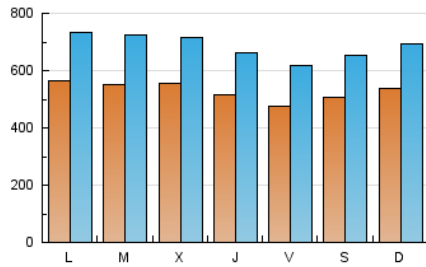

4. Gráficas (Nacional e Internacional)

4.1 Por día de la semana (promedio)

N. únicos / Visitas (x 100)