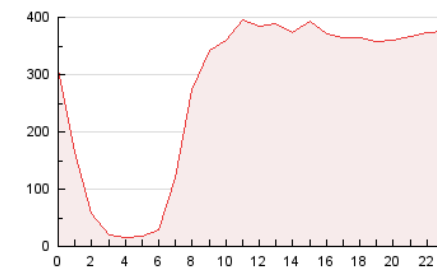

InfoBierzo

1. Cifras totales y promedios (Nacional)

MES - AÑO	NAVEGADORES UNICOS	VISITAS	PAGINAS
Julio - 2024	1.190.404	2.097.495	6.583.403
PROMEDIO DIARIO	52.057	67.661	212.368
PROMEDIO LUNES-VIERNES	52.395	68.218	194.747
PROMEDIO SABADO-DOMINGO	51.085	66.060	263.029
PAGINAS / VISITAS	3,14		
DURACION MEDIA VISITAS	0:01:11		
TIEMPO INTERACCIÓN MEDIO	0:00:49		

2. Secciones (Nacional)

	PAGINAS	%
HOME	184.426	2.80 %
RESTO	6.398.977	97.20 %

3. Por día del mes (Nacional)

Día	N. únicos	Visitas	Páginas	Día	N. únicos	Visitas	Páginas	Día	N. únicos	Visitas	Páginas
1	50.121	66.441	132.271	11	48.589	60.357	159.390	21	53.934	69.631	219.256
2	51.667	68.137	123.696	12	45.671	58.237	188.975	22	53.957	70.315	227.763
3	50.649	65.502	135.447	13	46.208	59.793	404.710	23	48.291	62.199	196.028
4	50.928	65.994	169.917	14	49.924	64.414	356.922	24	52.869	69.100	212.476
5	49.423	67.066	242.292	15	57.024	70.527	305.653	25	48.934	66.216	199.956
6	48.481	64.163	170.888	16	57.855	76.239	193.109	26	45.132	59.823	183.577
7	53.227	69.026	272.521	17	57.262	72.612	174.150	27	56.323	74.123	219.860
8	55.576	74.193	190.174	18	53.608	67.342	158.525	28	53.020	68.262	273.840
9	58.397	76.108	216.814	19	46.237	57.608	154.687	29	59.074	77.419	289.080
10	54.358	70.571	174.771	20	47.560	59.069	186.236	30	53.993	73.317	231.042
								31	55.464	73.691	219.377

4. Gráficas (Nacional)

4.1 Por día de la semana (promedio)

N. únicos / Visitas (x 100)

Páginas (x 100)

4.2 Por franja horaria (promedio)

Visitas_ (x 1000)

Páginas (x 1000)

4.3 Por meses

N. únicos / Visitas (x 1000)

Páginas (x 1000)

5. Observaciones

Este Medio Electrónico de Comunicación ha sido medido por la herramienta Google Analytics de Google (GA4)

6. Definiciones básicas (Para más información ver Normas Técnicas para el Control de los Medios Electrónicos de Comunicación)