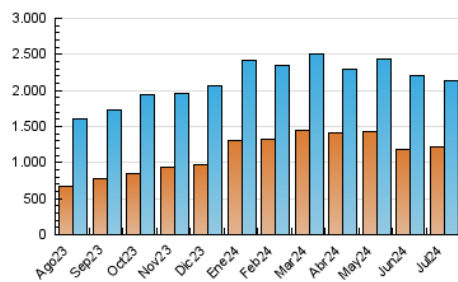

4.3 Por meses

N. únicos / Visitas (x 1000)