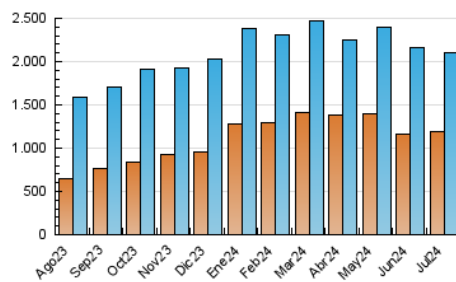

4.3 Por meses

N. únicos / Visitas (x 1000)