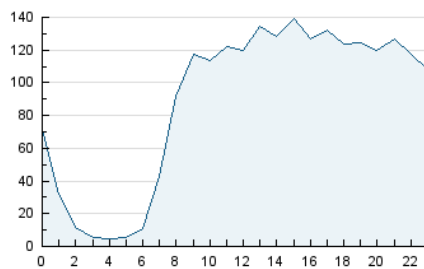

InfoBierzo

1. Cifras totales y promedios (Nacional)

MES - AÑO	NAVEGADORES UNICOS	VISITAS	PAGINAS
Julio - 2024	1.190.404	2.097.495	6.583.403
PROMEDIO DIARIO	52.057	67.661	212.368
PROMEDIO LUNES-VIERNES	52.395	68.218	194.747
PROMEDIO SABADO-DOMINGO	51.085	66.060	263.029
PAGINAS / VISITAS	3,14		
DURACION MEDIA VISITAS	0:01:11		
TIEMPO INTERACCIÓN MEDIO	0:00:49		

2. Secciones (Nacional)

	PAGINAS	%
HOME	184.426	2.80 %
RESTO	6.398.977	97.20 %

3. Por día del mes (Nacional)

Día	N. únicos	Visitas	Páginas	Día	N. únicos	Visitas	Páginas	Día	N. únicos	Visitas	Páginas
1	50.121	66.441	132.271	11	48.589	60.357	159.390	21	53.934	69.631	219.256
2	51.667	68.137	123.696	12	45.671	58.237	188.975	22	53.957	70.315	227.763
3	50.649	65.502	135.447	13	46.208	59.793	404.710	23	48.291	62.199	196.028
4	50.928	65.994	169.917	14	49.924	64.414	356.922	24	52.869	69.100	212.476
5	49.423	67.066	242.292	15	57.024	70.527	305.653	25	48.934	66.216	199.956
6	48.481	64.163	170.888	16	57.855	76.239	193.109	26	45.132	59.823	183.577
7	53.227	69.026	272.521	17	57.262	72.612	174.150	27	56.323	74.123	219.860
8	55.576	74.193	190.174	18	53.608	67.342	158.525	28	53.020	68.262	273.840
9	58.397	76.108	216.814	19	46.237	57.608	154.687	29	59.074	77.419	289.080
10	54.358	70.571	174.771	20	47.560	59.069	186.236	30	53.993	73.317	231.042
								31	55.464	73.691	219.377

4. Gráficas (Nacional)

4.1 Por día de la semana (promedio)

N. únicos / Visitas (x 100)

Páginas (x 100)

4.2 Por franja horaria (promedio)

Visitas_ (x 1000)

Páginas (x 1000)

4.3 Por meses