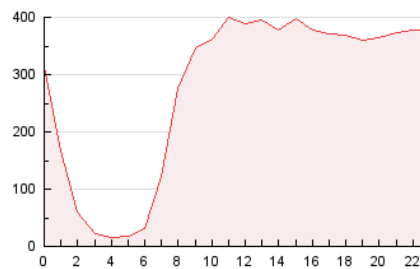

2. Secciones (Nacional e Internacional)

	PAGINAS	%
HOME	189.450	2.84 %
RESTO	6.476.715	97.16 %

3. Por día del mes (Nacional e Internacional)

Día	N. únicos	Visitas	Páginas	Día	N. únicos	Visitas	Páginas	Día	N. únicos	Visitas	Páginas
1	51.342	67.964	134.468	11	49.774	61.556	160.883	21	55.133	71.072	221.900
2	52.817	69.487	125.362	12	46.665	59.541	190.649	22	55.146	71.761	230.320
3	52.465	67.255	138.104	13	47.302	61.189	409.008	23	49.533	63.687	197.826
4	52.687	68.023	172.919	14	51.132	65.620	359.331	24	54.127	70.003	214.219
5	50.645	68.293	245.797	15	58.539	72.219	309.596	25	49.889	66.864	201.355
6	49.546	64.991	173.352	16	58.915	77.191	196.669	26	45.990	60.604	184.874
7	54.516	70.915	276.961	17	58.910	74.248	183.804	27	57.355	75.006	221.489
8	56.821	75.116	192.772	18	54.730	68.419	160.249	28	54.264	69.849	276.564
9	59.839	77.474	218.977	19	47.221	58.454	156.179	29	61.055	79.509	292.788
10	55.570	72.045	176.609	20	48.527	60.305	188.069	30	55.260	74.833	233.778
								31	56.737	74.841	221.294

4. Gráficas (Nacional e Internacional)

4.1 Por día de la semana (promedio)

N. únicos / Visitas (x 100)

Páginas (x 100)

4.2 Por franja horaria (promedio)

Visitas_ (x 1000)

Páginas (x 1000)

4.3 Por meses