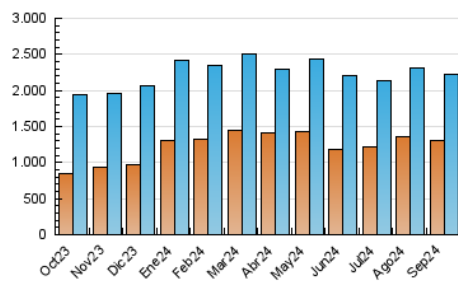

### 3. Por día del mes (Nacional e Internacional)

Día	N. únicos	Visitas	Páginas	Día	N. únicos	Visitas	Páginas	Día	N. únicos	Visitas	Páginas
<b>1</b>	56.409	73.074	290.357	<b>11</b>	52.917	69.753	179.995	<b>21</b>	48.304	62.995	161.370
<b>2</b>	52.380	70.958	165.866	<b>12</b>	57.655	71.371	161.406	<b>22</b>	47.486	64.494	205.426
<b>3</b>	49.297	65.563	130.220	<b>13</b>	60.268	75.235	132.425	<b>23</b>	63.908	81.210	200.510
<b>4</b>	51.476	64.807	151.464	<b>14</b>	59.574	78.555	448.934	<b>24</b>	63.473	78.108	181.685
<b>5</b>	53.898	70.133	169.892	<b>15</b>	87.871	113.201	774.852	<b>25</b>	52.126	66.895	167.160
<b>6</b>	55.241	73.753	219.157	<b>16</b>	80.780	103.825	467.709	<b>26</b>	55.476	71.514	190.434
<b>7</b>	54.834	70.492	428.731	<b>17</b>	58.247	75.895	263.746	<b>27</b>	58.773	74.141	187.622
<b>8</b>	63.019	79.561	861.864	<b>18</b>	53.699	67.720	174.722	<b>28</b>	53.357	72.651	284.864
<b>9</b>	57.479	72.911	334.686	<b>19</b>	57.308	72.820	183.882	<b>29</b>	51.120	67.230	349.965
<b>10</b>	58.282	74.511	270.775	<b>20</b>	58.492	75.606	182.301	<b>30</b>	52.111	68.095	188.179

##### 4.1 Por día de la semana (promedio)

N. únicos / Visitas (x 100)

Páginas (x 100)

##### 4.2 Por franja horaria (promedio)

Visitas\_ (x 1000)

Páginas (x 1000)

##### 4.3 Por meses

N. únicos / Visitas (x 1000)

Páginas (x 1000)