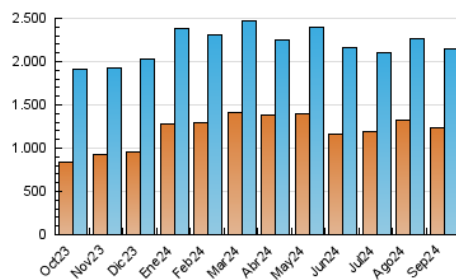

#### 3. Por día del mes (Nacional)

Día	N. únicos	Visitas	Páginas	Día	N. únicos	Visitas	Páginas	Día	N. únicos	Visitas	Páginas
<b>1</b>	54.280	70.758	286.678	<b>11</b>	49.726	66.279	176.226	<b>21</b>	47.328	62.052	160.244
<b>2</b>	50.681	68.893	163.650	<b>12</b>	54.366	67.670	158.257	<b>22</b>	46.611	63.480	204.308
<b>3</b>	48.184	64.313	128.786	<b>13</b>	55.955	70.865	128.341	<b>23</b>	62.936	79.926	199.142
<b>4</b>	50.215	63.521	149.463	<b>14</b>	55.113	73.990	441.273	<b>24</b>	62.507	76.904	180.450
<b>5</b>	51.535	67.845	167.503	<b>15</b>	83.060	107.673	763.548	<b>25</b>	50.839	65.766	165.305
<b>6</b>	52.725	71.261	215.761	<b>16</b>	76.314	99.525	460.166	<b>26</b>	54.274	70.409	188.454
<b>7</b>	52.061	67.715	422.334	<b>17</b>	54.389	71.264	258.870	<b>27</b>	57.696	72.581	185.873
<b>8</b>	60.436	76.901	852.173	<b>18</b>	49.293	63.199	170.229	<b>28</b>	52.311	71.175	282.821
<b>9</b>	55.167	70.587	330.498	<b>19</b>	51.836	66.466	178.656	<b>29</b>	50.125	66.226	347.446
<b>10</b>	55.587	72.120	267.260	<b>20</b>	56.252	73.256	179.906	<b>30</b>	51.016	66.298	185.742

##### 4.1 Por día de la semana (promedio)

N. únicos / Visitas (x 100)

Páginas (x 100)

##### 4.2 Por franja horaria (promedio)

Visitas\_ (x 1000)

Páginas (x 1000)

##### 4.3 Por meses

N. únicos / Visitas (x 1000)

Páginas (x 1000)