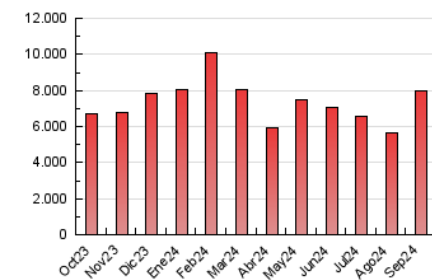

#### 3. Por día del mes (Nacional)

Día	N. únicos	Visitas	Páginas	Día	N. únicos	Visitas	Páginas	Día	N. únicos	Visitas	Páginas
<b>1</b>	54.280	70.758	286.678	<b>11</b>	49.726	66.279	176.226	<b>21</b>	47.328	62.052	160.244
<b>2</b>	50.681	68.893	163.650	<b>12</b>	54.366	67.670	158.257	<b>22</b>	46.611	63.480	204.308
<b>3</b>	48.184	64.313	128.786	<b>13</b>	55.955	70.865	128.341	<b>23</b>	62.936	79.926	199.142
<b>4</b>	50.215	63.521	149.463	<b>14</b>	55.113	73.990	441.273	<b>24</b>	62.507	76.904	180.450
<b>5</b>	51.535	67.845	167.503	<b>15</b>	83.060	107.673	763.548	<b>25</b>	50.839	65.766	165.305
<b>6</b>	52.725	71.261	215.761	<b>16</b>	76.314	99.525	460.166	<b>26</b>	54.274	70.409	188.454
<b>7</b>	52.061	67.715	422.334	<b>17</b>	54.389	71.264	258.870	<b>27</b>	57.696	72.581	185.873
<b>8</b>	60.436	76.901	852.173	<b>18</b>	49.293	63.199	170.229	<b>28</b>	52.311	71.175	282.821
<b>9</b>	55.167	70.587	330.498	<b>19</b>	51.836	66.466	178.656	<b>29</b>	50.125	66.226	347.446
<b>10</b>	55.587	72.120	267.260	<b>20</b>	56.252	73.256	179.906	<b>30</b>	51.016	66.298	185.742

##### 4.1 Por día de la semana (promedio)

N. únicos / Visitas (x 100)

Páginas (x 100)

##### 4.2 Por franja horaria (promedio)

Visitas\_ (x 1000)

Páginas (x 1000)

##### 4.3 Por meses

N. únicos / Visitas (x 1000)

Páginas (x 1000)