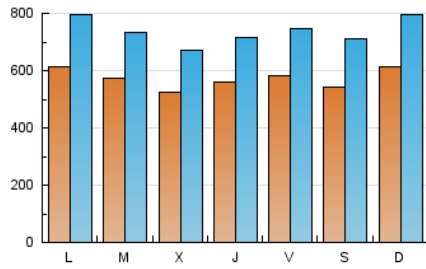

4. Gráficas (Nacional e Internacional)

4.1 Por día de la semana (promedio)

N. únicos / Visitas (x 100)