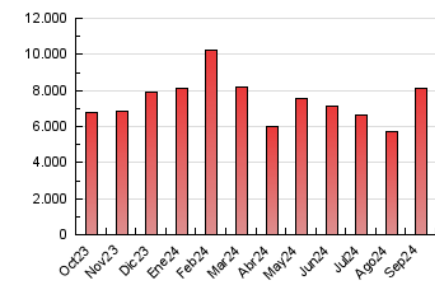

### 3. Por día del mes (Nacional e Internacional)

Día	N. únicos	Visitas	Páginas	Día	N. únicos	Visitas	Páginas	Día	N. únicos	Visitas	Páginas
<b>1</b>	56.409	73.074	290.357	<b>11</b>	52.917	69.753	179.995	<b>21</b>	48.304	62.995	161.370
<b>2</b>	52.380	70.958	165.866	<b>12</b>	57.655	71.371	161.406	<b>22</b>	47.486	64.494	205.426
<b>3</b>	49.297	65.563	130.220	<b>13</b>	60.268	75.235	132.425	<b>23</b>	63.908	81.210	200.510
<b>4</b>	51.476	64.807	151.464	<b>14</b>	59.574	78.555	448.934	<b>24</b>	63.473	78.108	181.685
<b>5</b>	53.898	70.133	169.892	<b>15</b>	87.871	113.201	774.852	<b>25</b>	52.126	66.895	167.160
<b>6</b>	55.241	73.753	219.157	<b>16</b>	80.780	103.825	467.709	<b>26</b>	55.476	71.514	190.434
<b>7</b>	54.834	70.492	428.731	<b>17</b>	58.247	75.895	263.746	<b>27</b>	58.773	74.141	187.622
<b>8</b>	63.019	79.561	861.864	<b>18</b>	53.699	67.720	174.722	<b>28</b>	53.357	72.651	284.864
<b>9</b>	57.479	72.911	334.686	<b>19</b>	57.308	72.820	183.882	<b>29</b>	51.120	67.230	349.965
<b>10</b>	58.282	74.511	270.775	<b>20</b>	58.492	75.606	182.301	<b>30</b>	52.111	68.095	188.179

##### 4.1 Por día de la semana (promedio)

N. únicos / Visitas (x 100)

Páginas (x 100)

##### 4.2 Por franja horaria (promedio)

Visitas\_ (x 1000)

Páginas (x 1000)

##### 4.3 Por meses

N. únicos / Visitas (x 1000)

Páginas (x 1000)