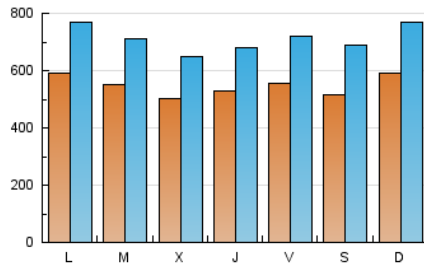

4. Gráficas (Nacional)

4.1 Por día de la semana (promedio)

N. únicos / Visitas (x 100)