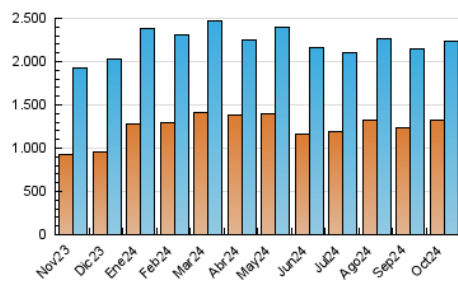

InfoBierzo

1. Cifras totales y promedios (Nacional)

MES - AÑO	NAVEGADORES UNICOS	VISITAS	PAGINAS
Octubre - 2024	1.318.266	2.240.889	8.052.665
PROMEDIO DIARIO	56.662	72.287	259.763
PROMEDIO LUNES-VIERNES	55.917	71.668	217.652
PROMEDIO SABADO-DOMINGO	58.807	74.066	380.832
PAGINAS / VISITAS	3,59		
DURACION MEDIA VISITAS	0:01:15		
TIEMPO INTERACCIÓN MEDIO	0:00:54		

2. Secciones (Nacional)

	PAGINAS	%
HOME	194.581	2.42 %
RESTO	7.858.084	97.58 %

3. Por día del mes (Nacional)

Día	N. únicos	Visitas	Páginas	Día	N. únicos	Visitas	Páginas	Día	N. únicos	Visitas	Páginas
1	47.223	61.337	149.237	11	59.291	75.164	298.967	21	61.306	79.626	177.005
2	46.073	59.133	127.962	12	65.574	80.773	304.078	22	68.302	84.250	157.891
3	53.736	71.662	136.873	13	51.201	66.073	235.218	23	70.848	88.046	160.447
4	53.808	70.199	148.310	14	49.102	62.877	168.331	24	73.210	88.517	174.771
5	44.798	57.847	460.719	15	52.555	68.153	168.951	25	68.579	83.409	175.828
6	56.755	76.063	850.163	16	52.522	71.064	171.909	26	71.267	84.993	201.449
7	50.536	66.263	424.976	17	50.555	65.461	133.456	27	76.126	94.909	400.275
8	52.317	67.248	326.540	18	47.065	62.082	122.983	28	57.037	71.017	360.117
9	51.009	67.605	283.674	19	54.059	68.669	317.659	29	58.130	74.358	293.203
10	51.659	70.102	283.922	20	50.673	63.202	277.097	30	61.518	77.305	289.516
								31	49.702	63.482	271.138

4. Gráficas (Nacional)

4.1 Por día de la semana (promedio)

N. únicos / Visitas (x 100)

Páginas (x 100)

4.2 Por franja horaria (promedio)

Visitas_ (x 1000)

Páginas (x 1000)

4.3 Por meses

N. únicos / Visitas (x 1000)

Páginas (x 1000)

5. Observaciones

Este Medio Electrónico de Comunicación ha sido medido por la herramienta Google Analytics de Google (GA4).

6. Definiciones básicas (Para más información ver Normas Técnicas para el Control de los Medios Electrónicos de Comunicación)