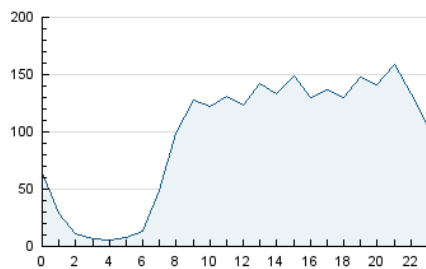

InfoBierzo

1. Cifras totales y promedios (Nacional)

MES - AÑO	NAVEGADORES UNICOS	VISITAS	PAGINAS
Octubre - 2024	1.318.266	2.240.889	8.052.665
PROMEDIO DIARIO	56.662	72.287	259.763
PROMEDIO LUNES-VIERNES	55.917	71.668	217.652
PROMEDIO SABADO-DOMINGO	58.807	74.066	380.832
PAGINAS / VISITAS	3,59		
DURACION MEDIA VISITAS	0:01:15		
TIEMPO INTERACCIÓN MEDIO	0:00:54		

2. Secciones (Nacional)

	PAGINAS	%
HOME	194.581	2.42 %
RESTO	7.858.084	97.58 %

3. Por día del mes (Nacional)

Día	N. únicos	Visitas	Páginas	Día	N. únicos	Visitas	Páginas	Día	N. únicos	Visitas	Páginas
1	47.223	61.337	149.237	11	59.291	75.164	298.967	21	61.306	79.626	177.005
2	46.073	59.133	127.962	12	65.574	80.773	304.078	22	68.302	84.250	157.891
3	53.736	71.662	136.873	13	51.201	66.073	235.218	23	70.848	88.046	160.447
4	53.808	70.199	148.310	14	49.102	62.877	168.331	24	73.210	88.517	174.771
5	44.798	57.847	460.719	15	52.555	68.153	168.951	25	68.579	83.409	175.828
6	56.755	76.063	850.163	16	52.522	71.064	171.909	26	71.267	84.993	201.449
7	50.536	66.263	424.976	17	50.555	65.461	133.456	27	76.126	94.909	400.275
8	52.317	67.248	326.540	18	47.065	62.082	122.983	28	57.037	71.017	360.117
9	51.009	67.605	283.674	19	54.059	68.669	317.659	29	58.130	74.358	293.203
10	51.659	70.102	283.922	20	50.673	63.202	277.097	30	61.518	77.305	289.516
								31	49.702	63.482	271.138

4. Gráficas (Nacional)

4.1 Por día de la semana (promedio)

N. únicos / Visitas (x 100)

Páginas (x 100)

4.2 Por franja horaria (promedio)

Visitas_ (x 1000)

Páginas (x 1000)

4.3 Por meses

N. únicos / Visitas (x 1000)

Páginas (x 1000)

5. Observaciones

Este Medio Electrónico de Comunicación ha sido medido por la herramienta Google Analytics de Google (GA4).

6. Definiciones básicas (Para más información ver Normas Técnicas para el Control de los Medios Electrónicos de Comunicación)