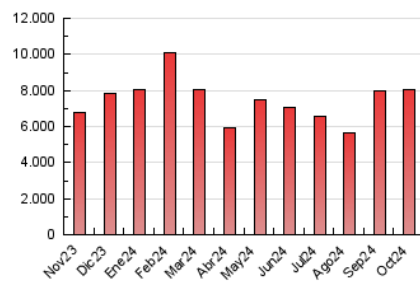

InfoBierzo

1. Cifras totales y promedios (Nacional)

MES - AÑO	NAVEGADORES UNICOS	VISITAS	PAGINAS
Octubre - 2024	1.318.266	2.240.889	8.052.665
PROMEDIO DIARIO	56.662	72.287	259.763
PROMEDIO LUNES-VIERNES	55.917	71.668	217.652
PROMEDIO SABADO-DOMINGO	58.807	74.066	380.832
PAGINAS / VISITAS	3,59		
DURACION MEDIA VISITAS	0:01:15		
TIEMPO INTERACCIÓN MEDIO	0:00:54		

2. Secciones (Nacional)

	PAGINAS	%
HOME	194.581	2.42 %
RESTO	7.858.084	97.58 %

3. Por día del mes (Nacional)

Día	N. únicos	Visitas	Páginas	Día	N. únicos	Visitas	Páginas	Día	N. únicos	Visitas	Páginas
1	47.223	61.337	149.237	11	59.291	75.164	298.967	21	61.306	79.626	177.005
2	46.073	59.133	127.962	12	65.574	80.773	304.078	22	68.302	84.250	157.891
3	53.736	71.662	136.873	13	51.201	66.073	235.218	23	70.848	88.046	160.447
4	53.808	70.199	148.310	14	49.102	62.877	168.331	24	73.210	88.517	174.771
5	44.798	57.847	460.719	15	52.555	68.153	168.951	25	68.579	83.409	175.828
6	56.755	76.063	850.163	16	52.522	71.064	171.909	26	71.267	84.993	201.449
7	50.536	66.263	424.976	17	50.555	65.461	133.456	27	76.126	94.909	400.275
8	52.317	67.248	326.540	18	47.065	62.082	122.983	28	57.037	71.017	360.117
9	51.009	67.605	283.674	19	54.059	68.669	317.659	29	58.130	74.358	293.203
10	51.659	70.102	283.922	20	50.673	63.202	277.097	30	61.518	77.305	289.516
								31	49.702	63.482	271.138

4. Gráficas (Nacional)

4.1 Por día de la semana (promedio)

N. únicos / Visitas (x 100)

Páginas (x 100)

4.2 Por franja horaria (promedio)

Visitas_ (x 1000)

Páginas (x 1000)

4.3 Por meses

N. únicos / Visitas (x 1000)

Páginas (x 1000)

5. Observaciones

Este Medio Electrónico de Comunicación ha sido medido por la herramienta Google Analytics de Google (GA4).

6. Definiciones básicas (Para más información ver Normas Técnicas para el Control de los Medios Electrónicos de Comunicación)