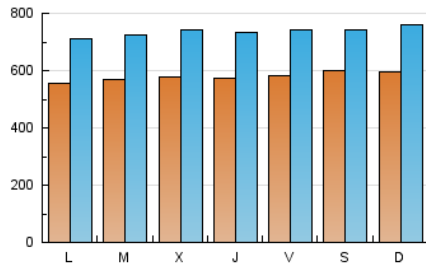

InfoBierzo

1. Cifras totales y promedios (Nacional e Internacional)

MES - AÑO	NAVEGADORES UNICOS	VISITAS	PAGINAS
Octubre - 2024	1.351.701	2.282.802	8.123.192
PROMEDIO DIARIO	57.903	73.639	262.038
PROMEDIO LUNES-VIERNES	57.220	73.094	219.885
PROMEDIO SABADO-DOMINGO	59.864	75.206	383.231
PAGINAS / VISITAS	3,56		
DURACION MEDIA VISITAS	0:01:15		
TIEMPO INTERACCIÓN MEDIO	0:00:53		

2. Secciones (Nacional e Internacional)

	PAGINAS	%
HOME	198.940	2.45 %
RESTO	7.924.252	97.55 %

3. Por día del mes (Nacional e Internacional)

Día	N. únicos	Visitas	Páginas	Día	N. únicos	Visitas	Páginas	Día	N. únicos	Visitas	Páginas
1	48.399	62.454	150.688	11	60.680	77.013	300.872	21	62.428	80.982	178.751
2	47.673	61.106	130.165	12	66.689	81.818	306.012	22	69.586	85.657	159.557
3	55.639	73.724	139.460	13	52.248	67.120	237.152	23	72.523	89.464	162.829
4	54.910	71.890	150.149	14	50.187	64.148	169.679	24	74.588	90.033	176.645
5	45.654	58.763	462.798	15	53.612	69.222	170.296	25	69.561	85.073	177.597
6	57.857	77.299	854.012	16	53.620	71.898	173.387	26	72.442	86.396	203.994
7	51.620	67.693	427.512	17	51.639	66.137	134.660	27	77.353	96.429	402.806
8	53.901	69.435	329.497	18	48.027	62.821	124.379	28	58.191	72.141	362.739
9	52.701	69.556	286.235	19	55.069	69.908	319.981	29	59.438	75.771	295.336
10	52.985	71.103	292.336	20	51.602	63.916	279.093	30	63.115	78.919	291.502
								31	51.044	64.913	273.073

4. Gráficas (Nacional e Internacional)

4.1 Por día de la semana (promedio)

N. únicos / Visitas (x 100)

Páginas (x 100)

4.2 Por franja horaria (promedio)

Visitas_ (x 1000)

Páginas (x 1000)

4.3 Por meses