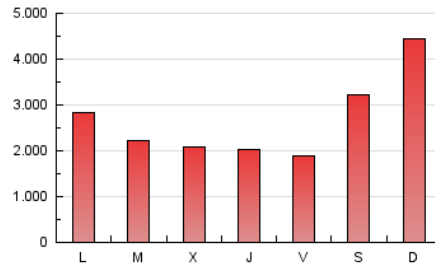

InfoBierzo

1. Cifras totales y promedios (Nacional e Internacional)

MES - AÑO	NAVEGADORES UNICOS	VISITAS	PAGINAS
Octubre - 2024	1.351.701	2.282.802	8.123.192
PROMEDIO DIARIO	57.903	73.639	262.038
PROMEDIO LUNES-VIERNES	57.220	73.094	219.885
PROMEDIO SABADO-DOMINGO	59.864	75.206	383.231
PAGINAS / VISITAS	3,56		
DURACION MEDIA VISITAS	0:01:15		
TIEMPO INTERACCIÓN MEDIO	0:00:53		

2. Secciones (Nacional e Internacional)

	PAGINAS	%
HOME	198.940	2.45 %
RESTO	7.924.252	97.55 %

3. Por día del mes (Nacional e Internacional)

Día	N. únicos	Visitas	Páginas	Día	N. únicos	Visitas	Páginas	Día	N. únicos	Visitas	Páginas
1	48.399	62.454	150.688	11	60.680	77.013	300.872	21	62.428	80.982	178.751
2	47.673	61.106	130.165	12	66.689	81.818	306.012	22	69.586	85.657	159.557
3	55.639	73.724	139.460	13	52.248	67.120	237.152	23	72.523	89.464	162.829
4	54.910	71.890	150.149	14	50.187	64.148	169.679	24	74.588	90.033	176.645
5	45.654	58.763	462.798	15	53.612	69.222	170.296	25	69.561	85.073	177.597
6	57.857	77.299	854.012	16	53.620	71.898	173.387	26	72.442	86.396	203.994
7	51.620	67.693	427.512	17	51.639	66.137	134.660	27	77.353	96.429	402.806
8	53.901	69.435	329.497	18	48.027	62.821	124.379	28	58.191	72.141	362.739
9	52.701	69.556	286.235	19	55.069	69.908	319.981	29	59.438	75.771	295.336
10	52.985	71.103	292.336	20	51.602	63.916	279.093	30	63.115	78.919	291.502
								31	51.044	64.913	273.073

4. Gráficas (Nacional e Internacional)

4.1 Por día de la semana (promedio)

N. únicos / Visitas (x 100)

Páginas (x 100)

4.2 Por franja horaria (promedio)

Visitas_ (x 1000)

Páginas (x 1000)

4.3 Por meses