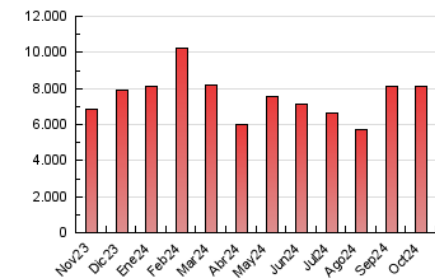

Páginas (x 1000)