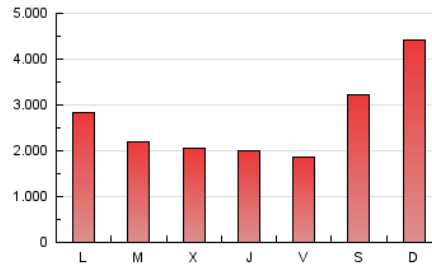

InfoBierzo

1. Cifras totales y promedios (Nacional)

MES - AÑO	NAVEGADORES UNICOS	VISITAS	PAGINAS
Octubre - 2024	1.318.266	2.240.889	8.052.665
PROMEDIO DIARIO	56.662	72.287	259.763
PROMEDIO LUNES-VIERNES	55.917	71.668	217.652
PROMEDIO SABADO-DOMINGO	58.807	74.066	380.832
PAGINAS / VISITAS	3,59		
DURACION MEDIA VISITAS	0:01:15		
TIEMPO INTERACCIÓN MEDIO	0:00:54		

2. Secciones (Nacional)

	PAGINAS	%
HOME	194.581	2.42 %
RESTO	7.858.084	97.58 %

3. Por día del mes (Nacional)

Día	N. únicos	Visitas	Páginas	Día	N. únicos	Visitas	Páginas	Día	N. únicos	Visitas	Páginas
1	47.223	61.337	149.237	11	59.291	75.164	298.967	21	61.306	79.626	177.005
2	46.073	59.133	127.962	12	65.574	80.773	304.078	22	68.302	84.250	157.891
3	53.736	71.662	136.873	13	51.201	66.073	235.218	23	70.848	88.046	160.447
4	53.808	70.199	148.310	14	49.102	62.877	168.331	24	73.210	88.517	174.771
5	44.798	57.847	460.719	15	52.555	68.153	168.951	25	68.579	83.409	175.828
6	56.755	76.063	850.163	16	52.522	71.064	171.909	26	71.267	84.993	201.449
7	50.536	66.263	424.976	17	50.555	65.461	133.456	27	76.126	94.909	400.275
8	52.317	67.248	326.540	18	47.065	62.082	122.983	28	57.037	71.017	360.117
9	51.009	67.605	283.674	19	54.059	68.669	317.659	29	58.130	74.358	293.203
10	51.659	70.102	283.922	20	50.673	63.202	277.097	30	61.518	77.305	289.516
								31	49.702	63.482	271.138

4. Gráficas (Nacional)

4.1 Por día de la semana (promedio)

N. únicos / Visitas (x 100)

Páginas (x 100)

4.2 Por franja horaria (promedio)

Visitas_ (x 1000)

Páginas (x 1000)

4.3 Por meses