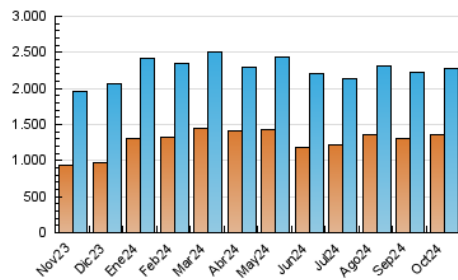

4.3 Por meses

N. únicos / Visitas (x 1000)