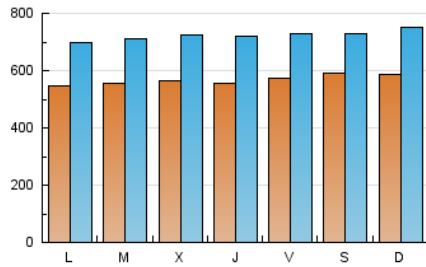

InfoBierzo

1. Cifras totales y promedios (Nacional)

MES - AÑO	NAVEGADORES UNICOS	VISITAS	PAGINAS
Octubre - 2024	1.318.266	2.240.889	8.052.665
PROMEDIO DIARIO	56.662	72.287	259.763
PROMEDIO LUNES-VIERNES	55.917	71.668	217.652
PROMEDIO SABADO-DOMINGO	58.807	74.066	380.832
PAGINAS / VISITAS	3,59		
DURACION MEDIA VISITAS	0:01:15		
TIEMPO INTERACCIÓN MEDIO	0:00:54		

2. Secciones (Nacional)

	PAGINAS	%
HOME	194.581	2.42 %
RESTO	7.858.084	97.58 %

3. Por día del mes (Nacional)

Día	N. únicos	Visitas	Páginas	Día	N. únicos	Visitas	Páginas	Día	N. únicos	Visitas	Páginas
1	47.223	61.337	149.237	11	59.291	75.164	298.967	21	61.306	79.626	177.005
2	46.073	59.133	127.962	12	65.574	80.773	304.078	22	68.302	84.250	157.891
3	53.736	71.662	136.873	13	51.201	66.073	235.218	23	70.848	88.046	160.447
4	53.808	70.199	148.310	14	49.102	62.877	168.331	24	73.210	88.517	174.771
5	44.798	57.847	460.719	15	52.555	68.153	168.951	25	68.579	83.409	175.828
6	56.755	76.063	850.163	16	52.522	71.064	171.909	26	71.267	84.993	201.449
7	50.536	66.263	424.976	17	50.555	65.461	133.456	27	76.126	94.909	400.275
8	52.317	67.248	326.540	18	47.065	62.082	122.983	28	57.037	71.017	360.117
9	51.009	67.605	283.674	19	54.059	68.669	317.659	29	58.130	74.358	293.203
10	51.659	70.102	283.922	20	50.673	63.202	277.097	30	61.518	77.305	289.516
								31	49.702	63.482	271.138

4. Gráficas (Nacional)

4.1 Por día de la semana (promedio)

N. únicos / Visitas (x 100)

Páginas (x 100)

4.2 Por franja horaria (promedio)

Visitas_ (x 1000)

Páginas (x 1000)

4.3 Por meses