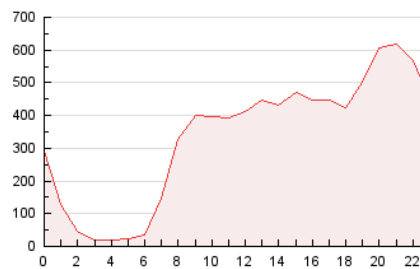

2. Secciones (Nacional)

	PAGINAS	%
HOME	194.581	2.42 %
RESTO	7.858.084	97.58 %

3. Por día del mes (Nacional)

Día	N. únicos	Visitas	Páginas	Día	N. únicos	Visitas	Páginas	Día	N. únicos	Visitas	Páginas
1	47.223	61.337	149.237	11	59.291	75.164	298.967	21	61.306	79.626	177.005
2	46.073	59.133	127.962	12	65.574	80.773	304.078	22	68.302	84.250	157.891
3	53.736	71.662	136.873	13	51.201	66.073	235.218	23	70.848	88.046	160.447
4	53.808	70.199	148.310	14	49.102	62.877	168.331	24	73.210	88.517	174.771
5	44.798	57.847	460.719	15	52.555	68.153	168.951	25	68.579	83.409	175.828
6	56.755	76.063	850.163	16	52.522	71.064	171.909	26	71.267	84.993	201.449
7	50.536	66.263	424.976	17	50.555	65.461	133.456	27	76.126	94.909	400.275
8	52.317	67.248	326.540	18	47.065	62.082	122.983	28	57.037	71.017	360.117
9	51.009	67.605	283.674	19	54.059	68.669	317.659	29	58.130	74.358	293.203
10	51.659	70.102	283.922	20	50.673	63.202	277.097	30	61.518	77.305	289.516
								31	49.702	63.482	271.138

4. Gráficas (Nacional)

4.1 Por día de la semana (promedio)

N. únicos / Visitas (x 100)

Páginas (x 100)

4.2 Por franja horaria (promedio)

Visitas_ (x 1000)

Páginas (x 1000)

4.3 Por meses

N. únicos / Visitas (x 1000)

Páginas (x 1000)

5. Observaciones

Este Medio Electrónico de Comunicación ha sido medido por la herramienta Google Analytics de Google (GA4).

6. Definiciones básicas (Para más información ver Normas Técnicas para el Control de los Medios Electrónicos de Comunicación)