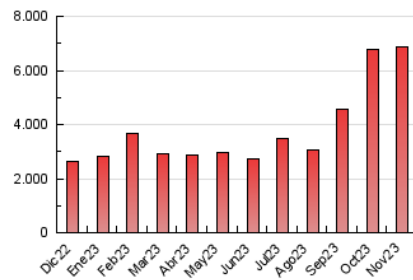

### 3. Por día del mes (Nacional e Internacional)

Día	N. únicos	Visitas	Páginas	Día	N. únicos	Visitas	Páginas	Día	N. únicos	Visitas	Páginas
<b>1</b>	42.971	55.511	148.937	<b>11</b>	42.642	57.256	443.618	<b>21</b>	40.835	54.918	141.546
<b>2</b>	54.957	72.310	162.827	<b>12</b>	57.103	76.491	635.953	<b>22</b>	60.347	76.182	168.479
<b>3</b>	47.772	64.644	138.992	<b>13</b>	53.803	73.978	442.317	<b>23</b>	50.416	61.826	172.082
<b>4</b>	44.792	60.059	134.477	<b>14</b>	50.896	67.406	232.159	<b>24</b>	43.962	60.174	164.771
<b>5</b>	47.167	62.450	146.395	<b>15</b>	44.798	61.107	192.954	<b>25</b>	43.992	59.749	277.240
<b>6</b>	44.724	62.993	160.837	<b>16</b>	48.464	63.723	187.268	<b>26</b>	46.806	64.308	594.653
<b>7</b>	52.117	69.606	189.959	<b>17</b>	41.303	55.547	171.705	<b>27</b>	44.041	59.025	303.765
<b>8</b>	84.429	107.972	219.474	<b>18</b>	35.248	49.278	150.343	<b>28</b>	52.375	69.028	206.575
<b>9</b>	66.960	84.747	180.702	<b>19</b>	33.216	44.570	140.964	<b>29</b>	65.096	82.571	230.019
<b>10</b>	44.388	60.733	191.670	<b>20</b>	35.122	49.294	138.662	<b>30</b>	51.410	69.552	193.196

##### 4.1 Por día de la semana (promedio)

N. únicos / Visitas (x 100)

Páginas (x 100)

##### 4.2 Por franja horaria (promedio)

Visitas\_ (x 1000)

Páginas (x 1000)

##### 4.3 Por meses

N. únicos / Visitas (x 1000)

Páginas (x 1000)