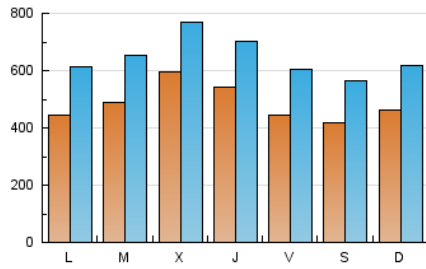

4. Gráficas (Nacional e Internacional)

4.1 Por día de la semana (promedio)

N. únicos / Visitas (x 100)