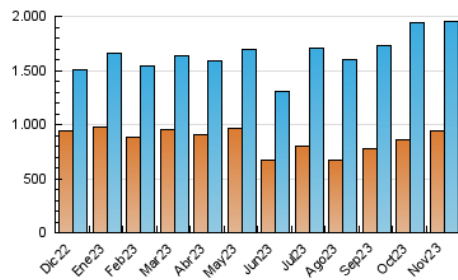

### 3. Por día del mes (Nacional e Internacional)

Día	N. únicos	Visitas	Páginas	Día	N. únicos	Visitas	Páginas	Día	N. únicos	Visitas	Páginas
<b>1</b>	42.971	55.511	148.937	<b>11</b>	42.642	57.256	443.618	<b>21</b>	40.835	54.918	141.546
<b>2</b>	54.957	72.310	162.827	<b>12</b>	57.103	76.491	635.953	<b>22</b>	60.347	76.182	168.479
<b>3</b>	47.772	64.644	138.992	<b>13</b>	53.803	73.978	442.317	<b>23</b>	50.416	61.826	172.082
<b>4</b>	44.792	60.059	134.477	<b>14</b>	50.896	67.406	232.159	<b>24</b>	43.962	60.174	164.771
<b>5</b>	47.167	62.450	146.395	<b>15</b>	44.798	61.107	192.954	<b>25</b>	43.992	59.749	277.240
<b>6</b>	44.724	62.993	160.837	<b>16</b>	48.464	63.723	187.268	<b>26</b>	46.806	64.308	594.653
<b>7</b>	52.117	69.606	189.959	<b>17</b>	41.303	55.547	171.705	<b>27</b>	44.041	59.025	303.765
<b>8</b>	84.429	107.972	219.474	<b>18</b>	35.248	49.278	150.343	<b>28</b>	52.375	69.028	206.575
<b>9</b>	66.960	84.747	180.702	<b>19</b>	33.216	44.570	140.964	<b>29</b>	65.096	82.571	230.019
<b>10</b>	44.388	60.733	191.670	<b>20</b>	35.122	49.294	138.662	<b>30</b>	51.410	69.552	193.196

#### 4. Gráficas (Nacional e Internacional)

##### 4.1 Por día de la semana (promedio)

N. únicos / Visitas (x 100)

Páginas (x 100)

##### 4.3 Por meses

N. únicos / Visitas (x 1000)

Páginas (x 1000)