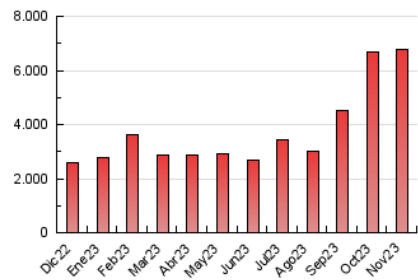

#### 3. Por día del mes (Nacional)

Día	N. únicos	Visitas	Páginas	Día	N. únicos	Visitas	Páginas	Día	N. únicos	Visitas	Páginas
1	42.154	54.918	147.285	11	41.836	56.317	440.508	21	39.989	53.857	140.180
2	53.926	70.882	160.965	12	56.020	75.529	631.524	22	59.403	75.242	167.039
3	46.852	63.690	137.324	13	53.004	73.042	439.649	23	49.555	60.894	170.493
4	44.019	59.038	132.836	14	49.821	66.275	229.995	24	42.966	58.948	163.280
5	46.383	61.480	144.820	15	43.705	59.777	191.242	25	42.981	58.885	272.801
6	43.666	61.539	158.724	16	47.449	62.856	185.596	26	45.777	62.686	588.842
7	50.959	68.310	186.242	17	40.493	54.543	170.062	27	43.020	57.799	300.171
8	83.351	106.451	216.000	18	34.571	48.180	149.142	28	51.405	68.324	204.847
9	65.613	83.059	177.994	19	32.578	44.062	139.688	29	63.824	81.227	227.598
10	43.508	59.550	190.060	20	34.284	47.922	137.207	30	50.273	68.256	191.075

##### 4.1 Por día de la semana (promedio)

N. únicos / Visitas (x 100)

Páginas (x 100)

##### 4.2 Por franja horaria (promedio)

Visitas\_ (x 1000)

Páginas (x 1000)

##### 4.3 Por meses

N. únicos / Visitas (x 1000)

Páginas (x 1000)