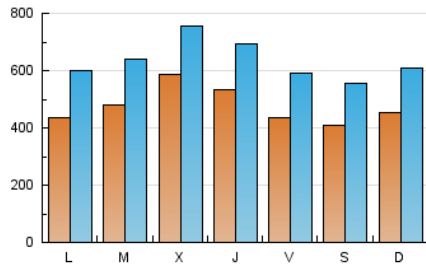

4. Gráficas (Nacional)

4.1 Por día de la semana (promedio)

N. únicos / Visitas (x 100)