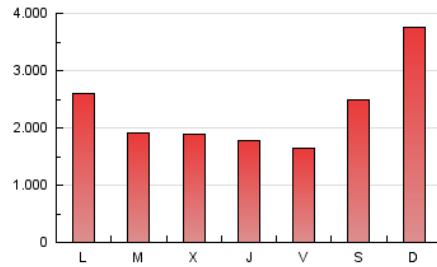

Páginas (x 100)