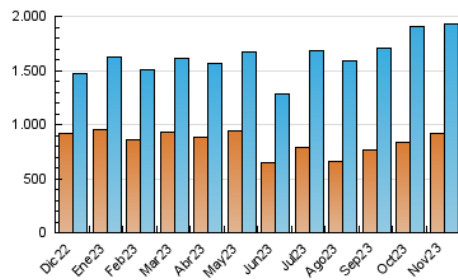

#### 3. Por día del mes (Nacional)

Día	N. únicos	Visitas	Páginas	Día	N. únicos	Visitas	Páginas	Día	N. únicos	Visitas	Páginas
1	42.154	54.918	147.285	11	41.836	56.317	440.508	21	39.989	53.857	140.180
2	53.926	70.882	160.965	12	56.020	75.529	631.524	22	59.403	75.242	167.039
3	46.852	63.690	137.324	13	53.004	73.042	439.649	23	49.555	60.894	170.493
4	44.019	59.038	132.836	14	49.821	66.275	229.995	24	42.966	58.948	163.280
5	46.383	61.480	144.820	15	43.705	59.777	191.242	25	42.981	58.885	272.801
6	43.666	61.539	158.724	16	47.449	62.856	185.596	26	45.777	62.686	588.842
7	50.959	68.310	186.242	17	40.493	54.543	170.062	27	43.020	57.799	300.171
8	83.351	106.451	216.000	18	34.571	48.180	149.142	28	51.405	68.324	204.847
9	65.613	83.059	177.994	19	32.578	44.062	139.688	29	63.824	81.227	227.598
10	43.508	59.550	190.060	20	34.284	47.922	137.207	30	50.273	68.256	191.075

##### 4.1 Por día de la semana (promedio)

N. únicos / Visitas (x 100)

Páginas (x 100)

##### 4.2 Por franja horaria (promedio)

Visitas\_ (x 1000)

Páginas (x 1000)

##### 4.3 Por meses

N. únicos / Visitas (x 1000)

Páginas (x 1000)