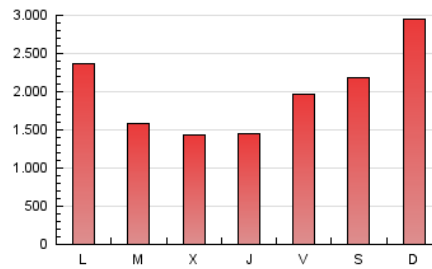

Páginas (x 100)