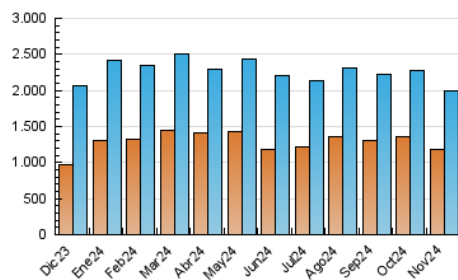

### 3. Por día del mes (Nacional e Internacional)

Día	N. únicos	Visitas	Páginas	Día	N. únicos	Visitas	Páginas	Día	N. únicos	Visitas	Páginas
<b>1</b>	53.408	69.740	279.667	<b>11</b>	50.046	62.638	124.364	<b>21</b>	45.961	59.200	139.074
<b>2</b>	64.700	79.618	273.185	<b>12</b>	50.590	64.772	117.486	<b>22</b>	46.037	58.513	140.441
<b>3</b>	81.150	100.521	552.790	<b>13</b>	47.225	59.948	117.509	<b>23</b>	46.907	59.598	153.488
<b>4</b>	67.985	87.339	398.068	<b>14</b>	48.970	61.426	118.147	<b>24</b>	52.194	68.248	337.537
<b>5</b>	55.655	70.389	188.725	<b>15</b>	51.319	65.163	123.703	<b>25</b>	49.563	63.772	298.661
<b>6</b>	54.528	70.522	153.045	<b>16</b>	53.824	65.490	159.440	<b>26</b>	46.932	58.657	151.809
<b>7</b>	49.643	61.804	141.592	<b>17</b>	45.963	60.226	142.495	<b>27</b>	48.654	61.767	138.077
<b>8</b>	44.116	56.174	127.849	<b>18</b>	42.154	53.334	136.805	<b>28</b>	49.139	61.567	185.314
<b>9</b>	65.682	79.991	152.469	<b>19</b>	46.452	60.454	185.250	<b>29</b>	57.457	73.237	326.584
<b>10</b>	55.642	72.285	152.559	<b>20</b>	54.017	69.949	169.018	<b>30</b>	54.889	71.893	367.157

#### 4.1 Por día de la semana (promedio)

N. únicos / Visitas (x 100)

Páginas (x 100)

#### 4.2 Por franja horaria (promedio)

Visitas\_ (x 1000)

Páginas (x 1000)

#### 4.3 Por meses

N. únicos / Visitas (x 1000)

Páginas (x 1000)