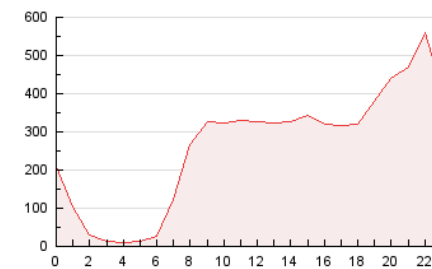

#### 3. Por día del mes (Nacional)

Día	N. únicos	Visitas	Páginas	Día	N. únicos	Visitas	Páginas	Día	N. únicos	Visitas	Páginas
1	52.354	68.616	278.214	11	48.944	61.426	122.494	21	44.994	58.115	137.088
2	63.724	78.587	271.735	12	49.600	63.651	115.803	22	45.215	57.270	138.894
3	80.078	98.740	550.326	13	46.349	58.848	115.700	23	46.063	59.059	151.681
4	66.695	85.774	395.372	14	47.934	60.220	116.278	24	51.268	67.432	334.474
5	54.457	69.241	187.211	15	50.268	64.148	122.166	25	48.507	62.731	295.804
6	53.513	69.642	151.636	16	53.098	64.935	157.989	26	46.059	57.713	150.296
7	48.696	60.343	140.147	17	45.393	59.600	141.353	27	47.764	60.565	136.161
8	43.114	55.076	126.296	18	41.411	52.649	135.161	28	48.290	60.866	183.601
9	64.797	78.759	151.027	19	45.597	59.259	183.255	29	56.465	72.360	321.898
10	54.796	71.014	150.813	20	53.282	69.117	167.596	30	54.043	70.922	361.708

#### 4.1 Por día de la semana (promedio)

N. únicos / Visitas (x 100)

Páginas (x 100)

#### 4.2 Por franja horaria (promedio)

Visitas\_ (x 1000)

Páginas (x 1000)

#### 4.3 Por meses

N. únicos / Visitas (x 1000)

Páginas (x 1000)