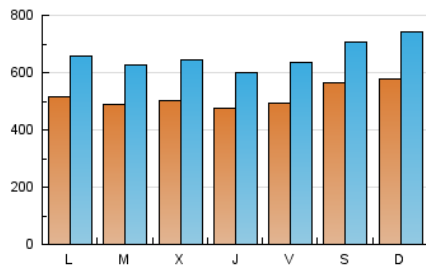

4. Gráficas (Nacional)

4.1 Por día de la semana (promedio)

N. únicos / Visitas (x 100)