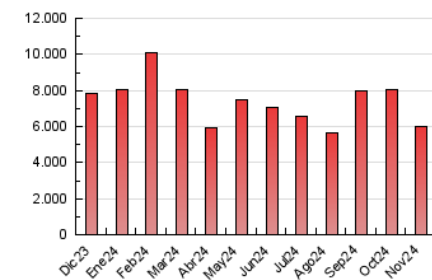

#### 3. Por día del mes (Nacional)

Día	N. únicos	Visitas	Páginas	Día	N. únicos	Visitas	Páginas	Día	N. únicos	Visitas	Páginas
1	52.354	68.616	278.214	11	48.944	61.426	122.494	21	44.994	58.115	137.088
2	63.724	78.587	271.735	12	49.600	63.651	115.803	22	45.215	57.270	138.894
3	80.078	98.740	550.326	13	46.349	58.848	115.700	23	46.063	59.059	151.681
4	66.695	85.774	395.372	14	47.934	60.220	116.278	24	51.268	67.432	334.474
5	54.457	69.241	187.211	15	50.268	64.148	122.166	25	48.507	62.731	295.804
6	53.513	69.642	151.636	16	53.098	64.935	157.989	26	46.059	57.713	150.296
7	48.696	60.343	140.147	17	45.393	59.600	141.353	27	47.764	60.565	136.161
8	43.114	55.076	126.296	18	41.411	52.649	135.161	28	48.290	60.866	183.601
9	64.797	78.759	151.027	19	45.597	59.259	183.255	29	56.465	72.360	321.898
10	54.796	71.014	150.813	20	53.282	69.117	167.596	30	54.043	70.922	361.708

#### 4.1 Por día de la semana (promedio)

N. únicos / Visitas (x 100)

Páginas (x 100)

#### 4.2 Por franja horaria (promedio)

Visitas\_ (x 1000)

Páginas (x 1000)

#### 4.3 Por meses

N. únicos / Visitas (x 1000)

Páginas (x 1000)