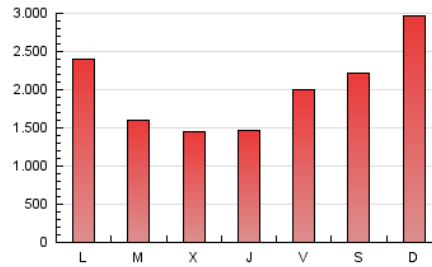

### 1. Cifras totales y promedios (Nacional e Internacional)

MES - AÑO	NAVEGADORES UNICOS	VISITAS	PAGINAS
Noviembre - 2024	1.173.807	2.000.172	6.052.308
<b>PROMEDIO DIARIO</b>	<b>52.693</b>	<b>66.941</b>	<b>201.744</b>
<b>PROMEDIO LUNES-VIERNES</b>	50.469	64.303	179.104
<b>PROMEDIO SABADO-DOMINGO</b>	57.883	73.097	254.569
<b>PAGINAS / VISITAS</b>	3,01		
<b>DURACION MEDIA VISITAS</b>	0:01:17		
<b>TIEMPO INTERACCIÓN MEDIO</b>	0:00:49		

### 3. Por día del mes (Nacional e Internacional)

Día	N. únicos	Visitas	Páginas	Día	N. únicos	Visitas	Páginas	Día	N. únicos	Visitas	Páginas
<b>1</b>	53.408	69.740	279.667	<b>11</b>	50.046	62.638	124.364	<b>21</b>	45.961	59.200	139.074
<b>2</b>	64.700	79.618	273.185	<b>12</b>	50.590	64.772	117.486	<b>22</b>	46.037	58.513	140.441
<b>3</b>	81.150	100.521	552.790	<b>13</b>	47.225	59.948	117.509	<b>23</b>	46.907	59.598	153.488
<b>4</b>	67.985	87.339	398.068	<b>14</b>	48.970	61.426	118.147	<b>24</b>	52.194	68.248	337.537
<b>5</b>	55.655	70.389	188.725	<b>15</b>	51.319	65.163	123.703	<b>25</b>	49.563	63.772	298.661
<b>6</b>	54.528	70.522	153.045	<b>16</b>	53.824	65.490	159.440	<b>26</b>	46.932	58.657	151.809
<b>7</b>	49.643	61.804	141.592	<b>17</b>	45.963	60.226	142.495	<b>27</b>	48.654	61.767	138.077
<b>8</b>	44.116	56.174	127.849	<b>18</b>	42.154	53.334	136.805	<b>28</b>	49.139	61.567	185.314
<b>9</b>	65.682	79.991	152.469	<b>19</b>	46.452	60.454	185.250	<b>29</b>	57.457	73.237	326.584
<b>10</b>	55.642	72.285	152.559	<b>20</b>	54.017	69.949	169.018	<b>30</b>	54.889	71.893	367.157

### 4. Gráficas (Nacional e Internacional)

#### 4.1 Por día de la semana (promedio)

N. únicos / Visitas (x 100)

Páginas (x 100)