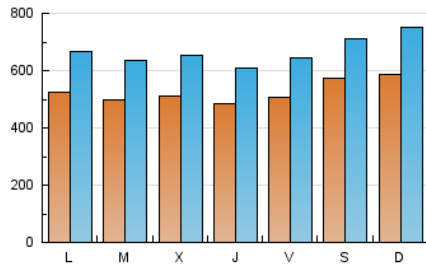

4. Gráficas (Nacional e Internacional)

4.1 Por día de la semana (promedio)

N. únicos / Visitas (x 100)