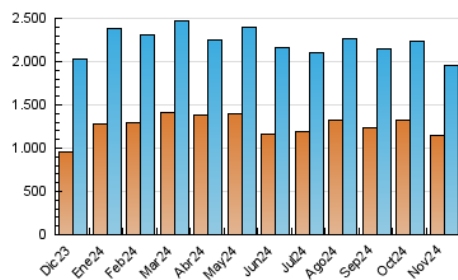

#### 3. Por día del mes (Nacional)

Día	N. únicos	Visitas	Páginas	Día	N. únicos	Visitas	Páginas	Día	N. únicos	Visitas	Páginas
1	52.354	68.616	278.214	11	48.944	61.426	122.494	21	44.994	58.115	137.088
2	63.724	78.587	271.735	12	49.600	63.651	115.803	22	45.215	57.270	138.894
3	80.078	98.740	550.326	13	46.349	58.848	115.700	23	46.063	59.059	151.681
4	66.695	85.774	395.372	14	47.934	60.220	116.278	24	51.268	67.432	334.474
5	54.457	69.241	187.211	15	50.268	64.148	122.166	25	48.507	62.731	295.804
6	53.513	69.642	151.636	16	53.098	64.935	157.989	26	46.059	57.713	150.296
7	48.696	60.343	140.147	17	45.393	59.600	141.353	27	47.764	60.565	136.161
8	43.114	55.076	126.296	18	41.411	52.649	135.161	28	48.290	60.866	183.601
9	64.797	78.759	151.027	19	45.597	59.259	183.255	29	56.465	72.360	321.898
10	54.796	71.014	150.813	20	53.282	69.117	167.596	30	54.043	70.922	361.708

#### 4.1 Por día de la semana (promedio)

N. únicos / Visitas (x 100)

Páginas (x 100)

#### 4.2 Por franja horaria (promedio)

Visitas\_ (x 1000)

Páginas (x 1000)

#### 4.3 Por meses

N. únicos / Visitas (x 1000)

Páginas (x 1000)