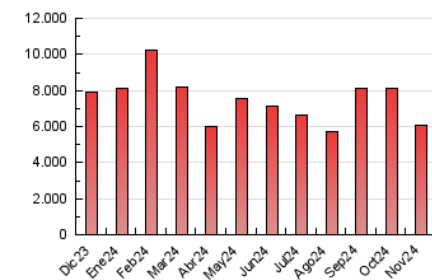

### 3. Por día del mes (Nacional e Internacional)

Día	N. únicos	Visitas	Páginas	Día	N. únicos	Visitas	Páginas	Día	N. únicos	Visitas	Páginas
<b>1</b>	53.408	69.740	279.667	<b>11</b>	50.046	62.638	124.364	<b>21</b>	45.961	59.200	139.074
<b>2</b>	64.700	79.618	273.185	<b>12</b>	50.590	64.772	117.486	<b>22</b>	46.037	58.513	140.441
<b>3</b>	81.150	100.521	552.790	<b>13</b>	47.225	59.948	117.509	<b>23</b>	46.907	59.598	153.488
<b>4</b>	67.985	87.339	398.068	<b>14</b>	48.970	61.426	118.147	<b>24</b>	52.194	68.248	337.537
<b>5</b>	55.655	70.389	188.725	<b>15</b>	51.319	65.163	123.703	<b>25</b>	49.563	63.772	298.661
<b>6</b>	54.528	70.522	153.045	<b>16</b>	53.824	65.490	159.440	<b>26</b>	46.932	58.657	151.809
<b>7</b>	49.643	61.804	141.592	<b>17</b>	45.963	60.226	142.495	<b>27</b>	48.654	61.767	138.077
<b>8</b>	44.116	56.174	127.849	<b>18</b>	42.154	53.334	136.805	<b>28</b>	49.139	61.567	185.314
<b>9</b>	65.682	79.991	152.469	<b>19</b>	46.452	60.454	185.250	<b>29</b>	57.457	73.237	326.584
<b>10</b>	55.642	72.285	152.559	<b>20</b>	54.017	69.949	169.018	<b>30</b>	54.889	71.893	367.157

#### 4.1 Por día de la semana (promedio)

N. únicos / Visitas (x 100)

Páginas (x 100)

#### 4.2 Por franja horaria (promedio)

Visitas\_ (x 1000)

Páginas (x 1000)

#### 4.3 Por meses

N. únicos / Visitas (x 1000)

Páginas (x 1000)