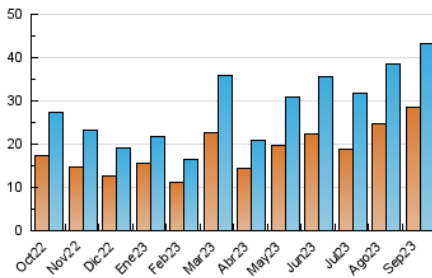

2. Secciones (Nacional)

	PAGINAS	%
HOME	2.780	5.44 %
RESTO	48.285	94.56 %

3. Por día del mes (Nacional)

Día	N. únicos	Visitas	Páginas	Día	N. únicos	Visitas	Páginas	Día	N. únicos	Visitas	Páginas
1	1.421	1.528	1.786	11	480	516	604	21	763	838	1.071
2	6.520	6.938	7.977	12	780	874	1.118	22	1.040	1.116	1.315
3	2.735	3.046	3.567	13	962	1.065	1.271	23	614	656	721
4	1.478	1.690	2.148	14	789	871	1.078	24	504	550	631
5	1.273	1.377	1.653	15	3.129	3.680	4.546	25	1.221	1.349	1.669
6	1.257	1.369	1.656	16	2.051	2.125	2.334	26	917	1.002	1.225
7	768	853	1.051	17	2.093	2.146	2.293	27	802	875	1.033
8	668	715	918	18	1.417	1.509	1.850	28	892	989	1.162
9	484	522	588	19	1.708	1.891	2.309	29	1.104	1.226	1.362
10	477	510	643	20	636	706	852	30	551	583	634

4. Gráficas (Nacional)

4.1 Por día de la semana (promedio)

N. únicos / Visitas (x 100)

Páginas (x 100)

4.2 Por franja horaria (promedio)

Visitas_ (x 1000)

Páginas (x 1000)

4.3 Por meses

N. únicos / Visitas (x 1000)

Páginas (x 1000)

5. Observaciones

Este Medio Electrónico de Comunicación ha sido medido por la herramienta Google Analytics de Google (GA4)

6. Definiciones básicas (Para más información ver Normas Técnicas para el Control de los Medios Electrónicos de Comunicación)

Visita:

Una secuencia ininterrumpida de páginas servidas a un usuario válido. Si dicho usuario no realiza peticiones de páginas en un periodo de tiempo (30 min) la siguiente petición constituirá el inicio de una nueva visita.