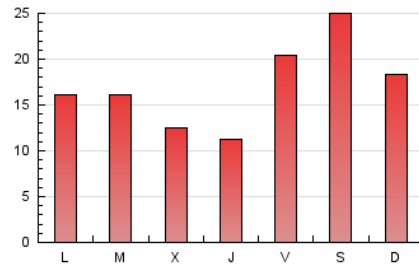

1. Cifras totales y promedios (Nacional e Internacional)

MES - AÑO	NAVEGADORES UNICOS	VISITAS	PAGINAS
Septiembre - 2023	29.467	44.248	52.370
PROMEDIO DIARIO	1.352	1.475	1.746
PROMEDIO LUNES-VIERNES	1.153	1.276	1.551
PROMEDIO SABADO-DOMINGO	1.818	1.939	2.200
PAGINAS / VISITAS	1,18		
DURACION MEDIA VISITAS	0:01:15		
TIEMPO INTERACCIÓN MEDIO	0:00:42		

2. Secciones (Nacional e Internacional)

	PAGINAS	%
HOME	2.865	5.47 %
RESTO	49.505	94.53 %

3. Por día del mes (Nacional e Internacional)

Día	N. únicos	Visitas	Páginas	Día	N. únicos	Visitas	Páginas	Día	N. únicos	Visitas	Páginas
1	1.457	1.565	1.826	11	494	530	619	21	780	856	1.095
2	6.611	7.053	8.091	12	794	888	1.138	22	1.060	1.136	1.344
3	2.823	3.150	3.686	13	987	1.090	1.300	23	627	669	734
4	1.548	1.767	2.236	14	805	890	1.108	24	514	560	642
5	1.314	1.421	1.704	15	3.174	3.736	4.623	25	1.245	1.374	1.698
6	1.324	1.439	1.732	16	2.090	2.166	2.382	26	935	1.022	1.250
7	842	930	1.131	17	2.121	2.174	2.326	27	831	906	1.071
8	745	795	1.008	18	1.443	1.536	1.888	28	913	1.014	1.191
9	511	550	616	19	1.739	1.927	2.355	29	1.122	1.244	1.381
10	504	537	673	20	656	728	874	30	563	595	648

4. Gráficas (Nacional e Internacional)

4.1 Por día de la semana (promedio)

N. únicos / Visitas (x 100)

Páginas (x 100)

4.2 Por franja horaria (promedio)

Visitas_ (x 1000)

Páginas (x 1000)

4.3 Por meses