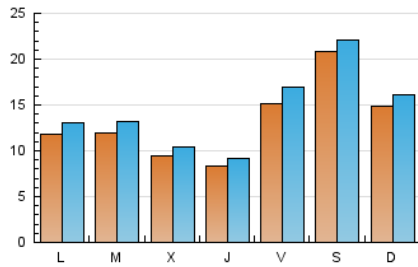

1. Cifras totales y promedios (Nacional e Internacional)

MES - AÑO	NAVEGADORES UNICOS	VISITAS	PAGINAS
Septiembre - 2023	29.467	44.248	52.370
PROMEDIO DIARIO	1.352	1.475	1.746
PROMEDIO LUNES-VIERNES	1.153	1.276	1.551
PROMEDIO SABADO-DOMINGO	1.818	1.939	2.200
PAGINAS / VISITAS	1,18		
DURACION MEDIA VISITAS	0:01:15		
TIEMPO INTERACCIÓN MEDIO	0:00:42		

2. Secciones (Nacional e Internacional)

	PAGINAS	%
HOME	2.865	5.47 %
RESTO	49.505	94.53 %

3. Por día del mes (Nacional e Internacional)

Día	N. únicos	Visitas	Páginas	Día	N. únicos	Visitas	Páginas	Día	N. únicos	Visitas	Páginas
1	1.457	1.565	1.826	11	494	530	619	21	780	856	1.095
2	6.611	7.053	8.091	12	794	888	1.138	22	1.060	1.136	1.344
3	2.823	3.150	3.686	13	987	1.090	1.300	23	627	669	734
4	1.548	1.767	2.236	14	805	890	1.108	24	514	560	642
5	1.314	1.421	1.704	15	3.174	3.736	4.623	25	1.245	1.374	1.698
6	1.324	1.439	1.732	16	2.090	2.166	2.382	26	935	1.022	1.250
7	842	930	1.131	17	2.121	2.174	2.326	27	831	906	1.071
8	745	795	1.008	18	1.443	1.536	1.888	28	913	1.014	1.191
9	511	550	616	19	1.739	1.927	2.355	29	1.122	1.244	1.381
10	504	537	673	20	656	728	874	30	563	595	648

4. Gráficas (Nacional e Internacional)

4.1 Por día de la semana (promedio)

N. únicos / Visitas (x 100)

Páginas (x 100)

4.2 Por franja horaria (promedio)

Visitas_ (x 1000)

Páginas (x 1000)

4.3 Por meses