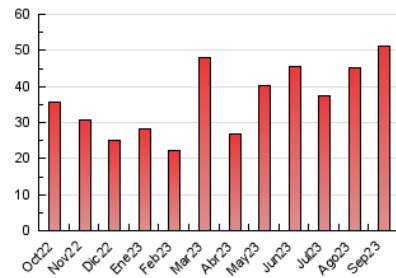

2. Secciones (Nacional)

	PAGINAS	%
HOME	2.780	5.44 %
RESTO	48.285	94.56 %

3. Por día del mes (Nacional)

Día	N. únicos	Visitas	Páginas	Día	N. únicos	Visitas	Páginas	Día	N. únicos	Visitas	Páginas
1	1.421	1.528	1.786	11	480	516	604	21	763	838	1.071
2	6.520	6.938	7.977	12	780	874	1.118	22	1.040	1.116	1.315
3	2.735	3.046	3.567	13	962	1.065	1.271	23	614	656	721
4	1.478	1.690	2.148	14	789	871	1.078	24	504	550	631
5	1.273	1.377	1.653	15	3.129	3.680	4.546	25	1.221	1.349	1.669
6	1.257	1.369	1.656	16	2.051	2.125	2.334	26	917	1.002	1.225
7	768	853	1.051	17	2.093	2.146	2.293	27	802	875	1.033
8	668	715	918	18	1.417	1.509	1.850	28	892	989	1.162
9	484	522	588	19	1.708	1.891	2.309	29	1.104	1.226	1.362
10	477	510	643	20	636	706	852	30	551	583	634

4. Gráficas (Nacional)

4.1 Por día de la semana (promedio)

N. únicos / Visitas (x 100)

Páginas (x 100)

4.2 Por franja horaria (promedio)

Visitas_ (x 1000)

Páginas (x 1000)

4.3 Por meses

N. únicos / Visitas (x 1000)

Páginas (x 1000)

5. Observaciones

Este Medio Electrónico de Comunicación ha sido medido por la herramienta Google Analytics de Google (GA4)

6. Definiciones básicas (Para más información ver Normas Técnicas para el Control de los Medios Electrónicos de Comunicación)

Visita:

Una secuencia ininterrumpida de páginas servidas a un usuario válido. Si dicho usuario no realiza peticiones de páginas en un periodo de tiempo (30 min) la siguiente petición constituirá el inicio de una nueva visita.