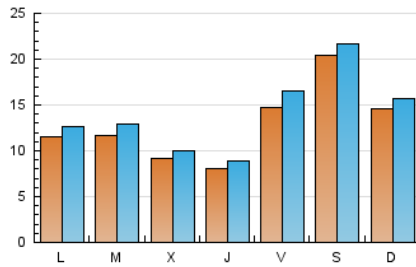

1. Cifras totales y promedios (Nacional)

MES - AÑO	NAVEGADORES UNICOS	VISITAS	PAGINAS
Septiembre - 2023	28.647	43.115	51.065
PROMEDIO DIARIO	1.318	1.437	1.702
PROMEDIO LUNES-VIERNES	1.119	1.240	1.508
PROMEDIO SABADO-DOMINGO	1.781	1.897	2.154
PAGINAS / VISITAS	1,18		
DURACION MEDIA VISITAS	0:01:16		
TIEMPO INTERACCIÓN MEDIO	0:00:42		

2. Secciones (Nacional)

	PAGINAS	%
HOME	2.780	5.44 %
RESTO	48.285	94.56 %

3. Por día del mes (Nacional)

Día	N. únicos	Visitas	Páginas	Día	N. únicos	Visitas	Páginas	Día	N. únicos	Visitas	Páginas
1	1.421	1.528	1.786	11	480	516	604	21	763	838	1.071
2	6.520	6.938	7.977	12	780	874	1.118	22	1.040	1.116	1.315
3	2.735	3.046	3.567	13	962	1.065	1.271	23	614	656	721
4	1.478	1.690	2.148	14	789	871	1.078	24	504	550	631
5	1.273	1.377	1.653	15	3.129	3.680	4.546	25	1.221	1.349	1.669
6	1.257	1.369	1.656	16	2.051	2.125	2.334	26	917	1.002	1.225
7	768	853	1.051	17	2.093	2.146	2.293	27	802	875	1.033
8	668	715	918	18	1.417	1.509	1.850	28	892	989	1.162
9	484	522	588	19	1.708	1.891	2.309	29	1.104	1.226	1.362
10	477	510	643	20	636	706	852	30	551	583	634

4. Gráficas (Nacional)

4.1 Por día de la semana (promedio)

N. únicos / Visitas (x 100)

Páginas (x 100)

4.2 Por franja horaria (promedio)

Visitas_ (x 1000)

Páginas (x 1000)

4.3 Por meses