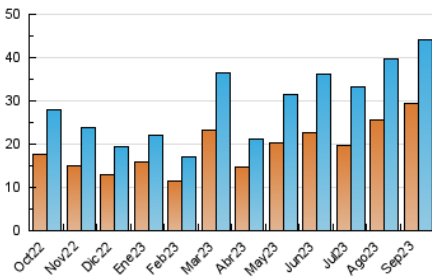

4.2 Por franja horaria (promedio)

Visitas_ (x 1000)

Páginas (x 1000)

4.3 Por meses

N. únicos / Visitas (x 1000)