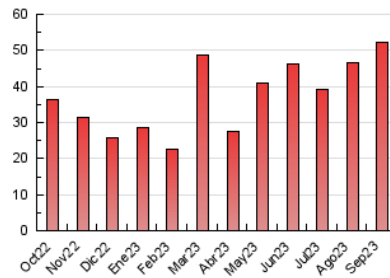

Páginas (x 1000)