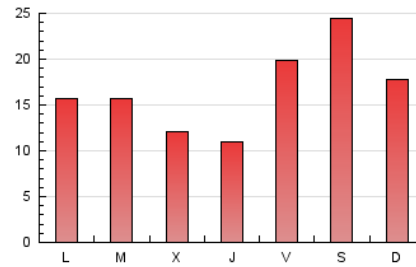

1. Cifras totales y promedios (Nacional)

MES - AÑO	NAVEGADORES UNICOS	VISITAS	PAGINAS
Septiembre - 2023	28.647	43.115	51.065
PROMEDIO DIARIO	1.318	1.437	1.702
PROMEDIO LUNES-VIERNES	1.119	1.240	1.508
PROMEDIO SABADO-DOMINGO	1.781	1.897	2.154
PAGINAS / VISITAS	1,18		
DURACION MEDIA VISITAS	0:01:16		
TIEMPO INTERACCIÓN MEDIO	0:00:42		

2. Secciones (Nacional)

	PAGINAS	%
HOME	2.780	5.44 %
RESTO	48.285	94.56 %

3. Por día del mes (Nacional)

Día	N. únicos	Visitas	Páginas	Día	N. únicos	Visitas	Páginas	Día	N. únicos	Visitas	Páginas
1	1.421	1.528	1.786	11	480	516	604	21	763	838	1.071
2	6.520	6.938	7.977	12	780	874	1.118	22	1.040	1.116	1.315
3	2.735	3.046	3.567	13	962	1.065	1.271	23	614	656	721
4	1.478	1.690	2.148	14	789	871	1.078	24	504	550	631
5	1.273	1.377	1.653	15	3.129	3.680	4.546	25	1.221	1.349	1.669
6	1.257	1.369	1.656	16	2.051	2.125	2.334	26	917	1.002	1.225
7	768	853	1.051	17	2.093	2.146	2.293	27	802	875	1.033
8	668	715	918	18	1.417	1.509	1.850	28	892	989	1.162
9	484	522	588	19	1.708	1.891	2.309	29	1.104	1.226	1.362
10	477	510	643	20	636	706	852	30	551	583	634

4. Gráficas (Nacional)

4.1 Por día de la semana (promedio)

N. únicos / Visitas (x 100)

Páginas (x 100)

4.2 Por franja horaria (promedio)

Visitas_ (x 1000)

Páginas (x 1000)

4.3 Por meses