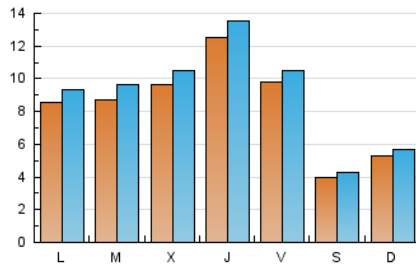

1. Cifras totales y promedios (Nacional e Internacional)

MES - AÑO	NAVEGADORES UNICOS	VISITAS	PAGINAS
Octubre - 2023	18.265	27.829	36.123
PROMEDIO DIARIO	826	898	1.165
PROMEDIO LUNES-VIERNES	972	1.059	1.388
PROMEDIO SABADO-DOMINGO	470	504	621
PAGINAS / VISITAS	1,30		
DURACION MEDIA VISITAS	0:01:23		
TIEMPO INTERACCIÓN MEDIO	0:00:40		

2. Secciones (Nacional e Internacional)

	PAGINAS	%
HOME	2.932	8.12 %
RESTO	33.191	91.88 %

3. Por día del mes (Nacional e Internacional)

Día	N. únicos	Visitas	Páginas	Día	N. únicos	Visitas	Páginas	Día	N. únicos	Visitas	Páginas
1	1.224	1.304	1.431	11	536	572	755	21	415	454	522
2	1.742	1.859	2.286	12	327	339	383	22	351	380	432
3	1.511	1.628	1.957	13	256	284	343	23	604	676	943
4	798	855	1.063	14	278	297	351	24	484	551	822
5	926	983	1.401	15	279	303	351	25	444	524	809
6	698	757	1.065	16	799	905	1.169	26	1.838	1.971	3.074
7	543	584	808	17	1.284	1.465	1.738	27	2.060	2.136	3.128
8	532	565	768	18	2.068	2.260	2.619	28	354	378	526
9	630	675	918	19	1.905	2.130	2.414	29	256	269	398
10	676	732	1.000	20	910	1.009	1.194	30	492	542	766
								31	398	442	689

4. Gráficas (Nacional e Internacional)

4.1 Por día de la semana (promedio)

N. únicos / Visitas (x 100)

Páginas (x 100)

4.2 Por franja horaria (promedio)

Visitas_ (x 1000)

Páginas (x 1000)

4.3 Por meses