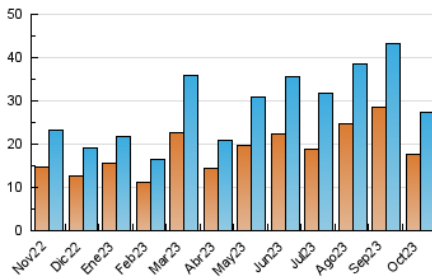

2. Secciones (Nacional)

	PAGINAS	%
HOME	2.851	8.07 %
RESTO	32.480	91.93 %

3. Por día del mes (Nacional)

Día	N. únicos	Visitas	Páginas	Día	N. únicos	Visitas	Páginas	Día	N. únicos	Visitas	Páginas
1	1.209	1.289	1.414	11	530	566	749	21	403	440	502
2	1.710	1.824	2.245	12	323	335	379	22	342	372	423
3	1.479	1.594	1.919	13	225	252	304	23	594	664	924
4	786	841	1.044	14	254	273	312	24	470	537	798
5	910	966	1.382	15	272	296	344	25	433	511	795
6	690	748	1.052	16	786	892	1.151	26	1.812	1.944	3.033
7	538	579	803	17	1.238	1.415	1.664	27	2.033	2.109	3.095
8	525	558	757	18	2.041	2.230	2.582	28	341	363	507
9	618	663	903	19	1.873	2.088	2.371	29	249	262	387
10	594	650	905	20	889	985	1.167	30	483	533	752
								31	388	430	668

4. Gráficas (Nacional)

4.1 Por día de la semana (promedio)

N. únicos / Visitas (x 100)

Páginas (x 100)

4.2 Por franja horaria (promedio)

Visitas_ (x 1000)

Páginas (x 1000)

4.3 Por meses

N. únicos / Visitas (x 1000)

Páginas (x 1000)

5. Observaciones

Este Medio Electrónico de Comunicación ha sido medido por la herramienta Google Analytics de Google (GA4)

6. Definiciones básicas (Para más información ver Normas Técnicas para el Control de los Medios Electrónicos de Comunicación)

Visita:

Una secuencia ininterrumpida de páginas servidas a un usuario válido. Si dicho usuario no realiza peticiones de páginas en un periodo de tiempo (30 min) la siguiente petición constituirá el inicio de una nueva visita.