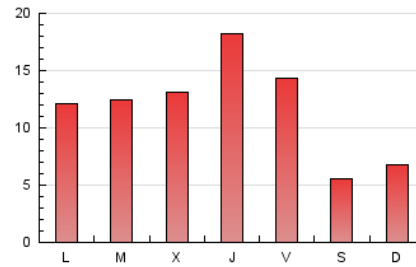

1. Cifras totales y promedios (Nacional e Internacional)

MES - AÑO	NAVEGADORES UNICOS	VISITAS	PAGINAS
Octubre - 2023	18.265	27.829	36.123
PROMEDIO DIARIO	826	898	1.165
PROMEDIO LUNES-VIERNES	972	1.059	1.388
PROMEDIO SABADO-DOMINGO	470	504	621
PAGINAS / VISITAS	1,30		
DURACION MEDIA VISITAS	0:01:23		
TIEMPO INTERACCIÓN MEDIO	0:00:40		

2. Secciones (Nacional e Internacional)

	PAGINAS	%
HOME	2.932	8.12 %
RESTO	33.191	91.88 %

3. Por día del mes (Nacional e Internacional)

Día	N. únicos	Visitas	Páginas	Día	N. únicos	Visitas	Páginas	Día	N. únicos	Visitas	Páginas
1	1.224	1.304	1.431	11	536	572	755	21	415	454	522
2	1.742	1.859	2.286	12	327	339	383	22	351	380	432
3	1.511	1.628	1.957	13	256	284	343	23	604	676	943
4	798	855	1.063	14	278	297	351	24	484	551	822
5	926	983	1.401	15	279	303	351	25	444	524	809
6	698	757	1.065	16	799	905	1.169	26	1.838	1.971	3.074
7	543	584	808	17	1.284	1.465	1.738	27	2.060	2.136	3.128
8	532	565	768	18	2.068	2.260	2.619	28	354	378	526
9	630	675	918	19	1.905	2.130	2.414	29	256	269	398
10	676	732	1.000	20	910	1.009	1.194	30	492	542	766
								31	398	442	689

4. Gráficas (Nacional e Internacional)

4.1 Por día de la semana (promedio)

N. únicos / Visitas (x 100)

Páginas (x 100)

4.2 Por franja horaria (promedio)

Visitas_ (x 1000)

Páginas (x 1000)

4.3 Por meses