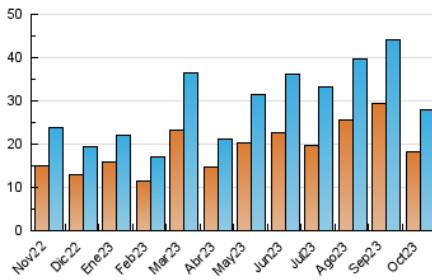

4.2 Por franja horaria (promedio)

Visitas_ (x 1000)

Páginas (x 1000)

4.3 Por meses

N. únicos / Visitas (x 1000)