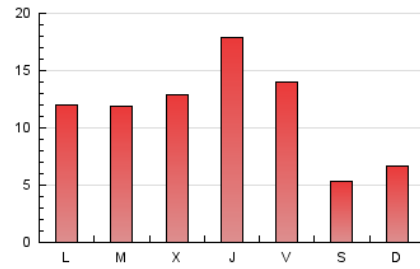

1. Cifras totales y promedios (Nacional)

MES - AÑO	NAVEGADORES UNICOS	VISITAS	PAGINAS
Octubre - 2023	17.731	27.209	35.331
PROMEDIO DIARIO	808	878	1.140
PROMEDIO LUNES-VIERNES	950	1.035	1.358
PROMEDIO SABADO-DOMINGO	459	492	605
PAGINAS / VISITAS	1,30		
DURACION MEDIA VISITAS	0:01:23		
TIEMPO INTERACCIÓN MEDIO	0:00:40		

2. Secciones (Nacional)

	PAGINAS	%
HOME	2.851	8.07 %
RESTO	32.480	91.93 %

3. Por día del mes (Nacional)

Día	N. únicos	Visitas	Páginas	Día	N. únicos	Visitas	Páginas	Día	N. únicos	Visitas	Páginas
1	1.209	1.289	1.414	11	530	566	749	21	403	440	502
2	1.710	1.824	2.245	12	323	335	379	22	342	372	423
3	1.479	1.594	1.919	13	225	252	304	23	594	664	924
4	786	841	1.044	14	254	273	312	24	470	537	798
5	910	966	1.382	15	272	296	344	25	433	511	795
6	690	748	1.052	16	786	892	1.151	26	1.812	1.944	3.033
7	538	579	803	17	1.238	1.415	1.664	27	2.033	2.109	3.095
8	525	558	757	18	2.041	2.230	2.582	28	341	363	507
9	618	663	903	19	1.873	2.088	2.371	29	249	262	387
10	594	650	905	20	889	985	1.167	30	483	533	752
								31	388	430	668

4. Gráficas (Nacional)

4.1 Por día de la semana (promedio)

N. únicos / Visitas (x 100)

Páginas (x 100)

4.2 Por franja horaria (promedio)

Visitas_ (x 1000)

Páginas (x 1000)

4.3 Por meses