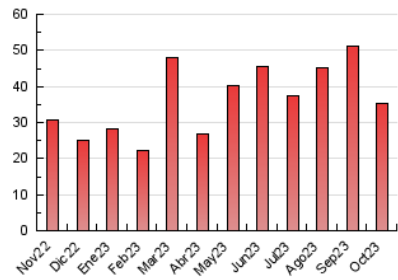

2. Secciones (Nacional)

	PAGINAS	%
HOME	2.851	8.07 %
RESTO	32.480	91.93 %

3. Por día del mes (Nacional)

Día	N. únicos	Visitas	Páginas	Día	N. únicos	Visitas	Páginas	Día	N. únicos	Visitas	Páginas
1	1.209	1.289	1.414	11	530	566	749	21	403	440	502
2	1.710	1.824	2.245	12	323	335	379	22	342	372	423
3	1.479	1.594	1.919	13	225	252	304	23	594	664	924
4	786	841	1.044	14	254	273	312	24	470	537	798
5	910	966	1.382	15	272	296	344	25	433	511	795
6	690	748	1.052	16	786	892	1.151	26	1.812	1.944	3.033
7	538	579	803	17	1.238	1.415	1.664	27	2.033	2.109	3.095
8	525	558	757	18	2.041	2.230	2.582	28	341	363	507
9	618	663	903	19	1.873	2.088	2.371	29	249	262	387
10	594	650	905	20	889	985	1.167	30	483	533	752
								31	388	430	668

4. Gráficas (Nacional)

4.1 Por día de la semana (promedio)

N. únicos / Visitas (x 100)

Páginas (x 100)

4.2 Por franja horaria (promedio)

Visitas_ (x 1000)

Páginas (x 1000)

4.3 Por meses

N. únicos / Visitas (x 1000)

Páginas (x 1000)

5. Observaciones

Este Medio Electrónico de Comunicación ha sido medido por la herramienta Google Analytics de Google (GA4)

6. Definiciones básicas (Para más información ver Normas Técnicas para el Control de los Medios Electrónicos de Comunicación)

Visita:

Una secuencia ininterrumpida de páginas servidas a un usuario válido. Si dicho usuario no realiza peticiones de páginas en un periodo de tiempo (30 min) la siguiente petición constituirá el inicio de una nueva visita.