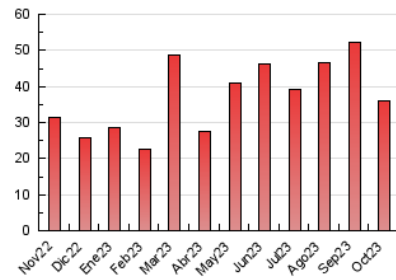

Páginas (x 1000)