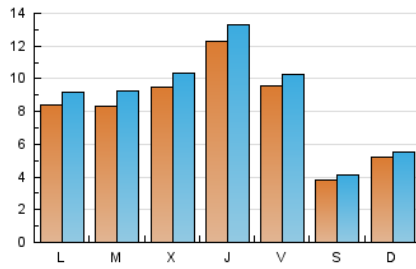

1. Cifras totales y promedios (Nacional)

MES - AÑO	NAVEGADORES UNICOS	VISITAS	PAGINAS
Octubre - 2023	17.731	27.209	35.331
PROMEDIO DIARIO	808	878	1.140
PROMEDIO LUNES-VIERNES	950	1.035	1.358
PROMEDIO SABADO-DOMINGO	459	492	605
PAGINAS / VISITAS	1,30		
DURACION MEDIA VISITAS	0:01:23		
TIEMPO INTERACCIÓN MEDIO	0:00:40		

2. Secciones (Nacional)

	PAGINAS	%
HOME	2.851	8.07 %
RESTO	32.480	91.93 %

3. Por día del mes (Nacional)

Día	N. únicos	Visitas	Páginas	Día	N. únicos	Visitas	Páginas	Día	N. únicos	Visitas	Páginas
1	1.209	1.289	1.414	11	530	566	749	21	403	440	502
2	1.710	1.824	2.245	12	323	335	379	22	342	372	423
3	1.479	1.594	1.919	13	225	252	304	23	594	664	924
4	786	841	1.044	14	254	273	312	24	470	537	798
5	910	966	1.382	15	272	296	344	25	433	511	795
6	690	748	1.052	16	786	892	1.151	26	1.812	1.944	3.033
7	538	579	803	17	1.238	1.415	1.664	27	2.033	2.109	3.095
8	525	558	757	18	2.041	2.230	2.582	28	341	363	507
9	618	663	903	19	1.873	2.088	2.371	29	249	262	387
10	594	650	905	20	889	985	1.167	30	483	533	752
								31	388	430	668

4. Gráficas (Nacional)

4.1 Por día de la semana (promedio)

N. únicos / Visitas (x 100)

Páginas (x 100)

4.2 Por franja horaria (promedio)

Visitas_ (x 1000)

Páginas (x 1000)

4.3 Por meses