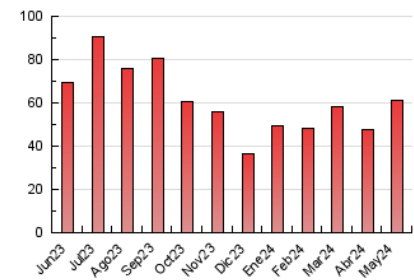

Páginas (x 1000)