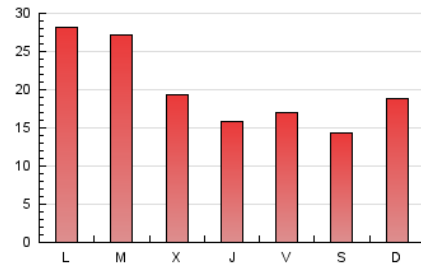

1. Cifras totales y promedios (Nacional e Internacional)

MES - AÑO	NAVEGADORES UNICOS	VISITAS	PAGINAS
Mayo - 2024	26.402	43.882	61.402
PROMEDIO DIARIO	1.220	1.416	1.981
PROMEDIO LUNES-VIERNES	1.274	1.481	2.094
PROMEDIO SABADO-DOMINGO	1.065	1.229	1.655
PAGINAS / VISITAS	1,40		
DURACION MEDIA VISITAS	0:01:55		
TIEMPO INTERACCIÓN MEDIO	0:01:22		

2. Secciones (Nacional e Internacional)

	PAGINAS	%
HOME	5.930	9.66 %
RESTO	55.472	90.34 %

3. Por día del mes (Nacional e Internacional)

Día	N. únicos	Visitas	Páginas	Día	N. únicos	Visitas	Páginas	Día	N. únicos	Visitas	Páginas
1	802	984	1.435	11	1.621	1.791	2.245	21	628	768	1.164
2	777	940	1.344	12	1.414	1.721	2.286	22	927	1.029	1.689
3	906	1.095	1.556	13	1.487	1.760	2.475	23	1.068	1.227	1.708
4	848	965	1.271	14	1.480	1.721	2.309	24	805	948	1.382
5	769	882	1.175	15	1.093	1.265	1.741	25	802	912	1.285
6	3.540	3.772	4.974	16	842	1.027	1.529	26	1.931	2.255	3.225
7	2.480	2.787	3.685	17	875	1.085	1.591	27	1.568	1.864	2.791
8	1.526	1.778	2.468	18	569	661	915	28	2.013	2.476	3.678
9	1.043	1.252	1.785	19	562	642	841	29	1.496	1.668	2.373
10	1.321	1.570	2.256	20	624	717	998	30	996	1.156	1.519
								31	1.010	1.164	1.709

4. Gráficas (Nacional e Internacional)

4.1 Por día de la semana (promedio)

N. únicos / Visitas (x 100)

Páginas (x 100)

4.2 Por franja horaria (promedio)

Visitas_ (x 1000)

Páginas (x 1000)

4.3 Por meses