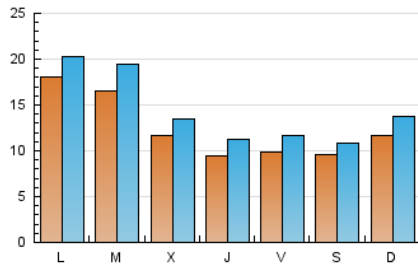

1. Cifras totales y promedios (Nacional e Internacional)

MES - AÑO	NAVEGADORES UNICOS	VISITAS	PAGINAS
Mayo - 2024	26.402	43.882	61.402
PROMEDIO DIARIO	1.220	1.416	1.981
PROMEDIO LUNES-VIERNES	1.274	1.481	2.094
PROMEDIO SABADO-DOMINGO	1.065	1.229	1.655
PAGINAS / VISITAS	1,40		
DURACION MEDIA VISITAS	0:01:55		
TIEMPO INTERACCIÓN MEDIO	0:01:22		

2. Secciones (Nacional e Internacional)

	PAGINAS	%
HOME	5.930	9.66 %
RESTO	55.472	90.34 %

3. Por día del mes (Nacional e Internacional)

Día	N. únicos	Visitas	Páginas	Día	N. únicos	Visitas	Páginas	Día	N. únicos	Visitas	Páginas
1	802	984	1.435	11	1.621	1.791	2.245	21	628	768	1.164
2	777	940	1.344	12	1.414	1.721	2.286	22	927	1.029	1.689
3	906	1.095	1.556	13	1.487	1.760	2.475	23	1.068	1.227	1.708
4	848	965	1.271	14	1.480	1.721	2.309	24	805	948	1.382
5	769	882	1.175	15	1.093	1.265	1.741	25	802	912	1.285
6	3.540	3.772	4.974	16	842	1.027	1.529	26	1.931	2.255	3.225
7	2.480	2.787	3.685	17	875	1.085	1.591	27	1.568	1.864	2.791
8	1.526	1.778	2.468	18	569	661	915	28	2.013	2.476	3.678
9	1.043	1.252	1.785	19	562	642	841	29	1.496	1.668	2.373
10	1.321	1.570	2.256	20	624	717	998	30	996	1.156	1.519
								31	1.010	1.164	1.709

4. Gráficas (Nacional e Internacional)

4.1 Por día de la semana (promedio)

N. únicos / Visitas (x 100)

Páginas (x 100)

4.2 Por franja horaria (promedio)

Visitas_ (x 1000)

Páginas (x 1000)

4.3 Por meses