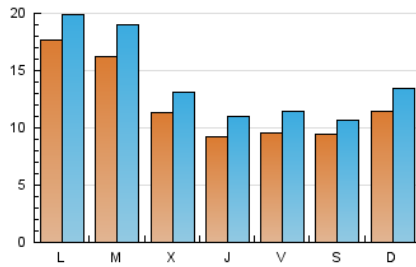

Setmanari **LEBRE** cat

1. Cifras totales y promedios (Nacional)

MES - AÑO	NAVEGADORES UNICOS	VISITAS	PAGINAS
Mayo - 2024	25.453	42.984	60.185
PROMEDIO DIARIO	1.191	1.387	1.941
PROMEDIO LUNES-VIERNES	1.243	1.450	2.052
PROMEDIO SABADO-DOMINGO	1.042	1.206	1.623
PAGINAS / VISITAS	1,40		
DURACION MEDIA VISITAS	0:01:56		
TIEMPO INTERACCIÓN MEDIO	0:01:19		

2. Secciones (Nacional)

	PAGINAS	%
HOME	5.539	9.20 %
RESTO	54.646	90.80 %

3. Por día del mes (Nacional)

Día	N. únicos	Visitas	Páginas	Día	N. únicos	Visitas	Páginas	Día	N. únicos	Visitas	Páginas
1	774	947	1.381	11	1.597	1.767	2.191	21	613	750	1.137
2	754	916	1.311	12	1.382	1.689	2.245	22	842	996	1.653
3	875	1.062	1.518	13	1.436	1.705	2.404	23	1.048	1.207	1.688
4	823	939	1.243	14	1.453	1.693	2.279	24	780	924	1.351
5	744	855	1.144	15	1.077	1.249	1.722	25	787	896	1.264
6	3.502	3.723	4.919	16	818	1.001	1.494	26	1.904	2.225	3.175
7	2.441	2.749	3.635	17	846	1.054	1.558	27	1.541	1.836	2.756
8	1.490	1.741	2.425	18	552	644	898	28	1.966	2.419	3.591
9	1.015	1.224	1.731	19	550	630	825	29	1.469	1.637	2.294
10	1.289	1.538	2.218	20	603	696	965	30	971	1.131	1.491
								31	989	1.141	1.679

4. Gráficas (Nacional)

4.1 Por día de la semana (promedio)

N. únicos / Visitas (x 100)

Páginas (x 100)

4.2 Por franja horaria (promedio)

Visitas_ (x 1000)

Páginas (x 1000)

4.3 Por meses