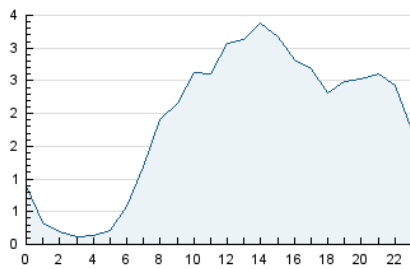

2. Secciones (Nacional e Internacional)

	PAGINAS	%
HOME	5.930	9.66 %
RESTO	55.472	90.34 %

3. Por día del mes (Nacional e Internacional)

Día	N. únicos	Visitas	Páginas	Día	N. únicos	Visitas	Páginas	Día	N. únicos	Visitas	Páginas
1	802	984	1.435	11	1.621	1.791	2.245	21	628	768	1.164
2	777	940	1.344	12	1.414	1.721	2.286	22	927	1.029	1.689
3	906	1.095	1.556	13	1.487	1.760	2.475	23	1.068	1.227	1.708
4	848	965	1.271	14	1.480	1.721	2.309	24	805	948	1.382
5	769	882	1.175	15	1.093	1.265	1.741	25	802	912	1.285
6	3.540	3.772	4.974	16	842	1.027	1.529	26	1.931	2.255	3.225
7	2.480	2.787	3.685	17	875	1.085	1.591	27	1.568	1.864	2.791
8	1.526	1.778	2.468	18	569	661	915	28	2.013	2.476	3.678
9	1.043	1.252	1.785	19	562	642	841	29	1.496	1.668	2.373
10	1.321	1.570	2.256	20	624	717	998	30	996	1.156	1.519
								31	1.010	1.164	1.709

4. Gráficas (Nacional e Internacional)

4.1 Por día de la semana (promedio)

N. únicos / Visitas (x 100)

Páginas (x 100)

4.2 Por franja horaria (promedio)

Visitas_ (x 1000)

Páginas (x 1000)

4.3 Por meses