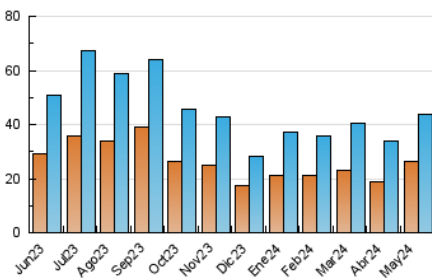

4.3 Por meses

N. únicos / Visitas (x 1000)