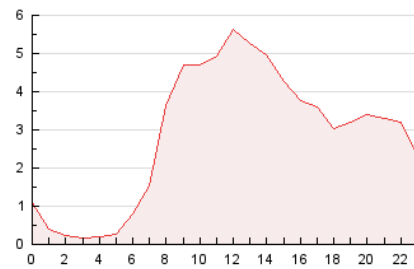

2. Secciones (Nacional e Internacional)

	PAGINAS	%
HOME	5.930	9.66 %
RESTO	55.472	90.34 %

3. Por día del mes (Nacional e Internacional)

Día	N. únicos	Visitas	Páginas	Día	N. únicos	Visitas	Páginas	Día	N. únicos	Visitas	Páginas
1	802	984	1.435	11	1.621	1.791	2.245	21	628	768	1.164
2	777	940	1.344	12	1.414	1.721	2.286	22	927	1.029	1.689
3	906	1.095	1.556	13	1.487	1.760	2.475	23	1.068	1.227	1.708
4	848	965	1.271	14	1.480	1.721	2.309	24	805	948	1.382
5	769	882	1.175	15	1.093	1.265	1.741	25	802	912	1.285
6	3.540	3.772	4.974	16	842	1.027	1.529	26	1.931	2.255	3.225
7	2.480	2.787	3.685	17	875	1.085	1.591	27	1.568	1.864	2.791
8	1.526	1.778	2.468	18	569	661	915	28	2.013	2.476	3.678
9	1.043	1.252	1.785	19	562	642	841	29	1.496	1.668	2.373
10	1.321	1.570	2.256	20	624	717	998	30	996	1.156	1.519
								31	1.010	1.164	1.709

4. Gráficas (Nacional e Internacional)

4.1 Por día de la semana (promedio)

N. únicos / Visitas (x 100)

Páginas (x 100)

4.2 Por franja horaria (promedio)

Visitas_ (x 1000)

Páginas (x 1000)

4.3 Por meses