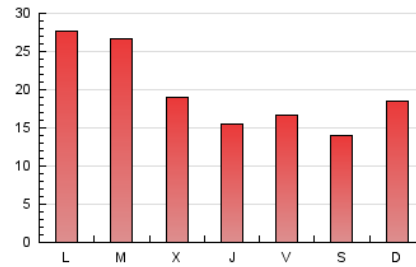

Setmanari **LEBRE** cat

1. Cifras totales y promedios (Nacional)

MES - AÑO	NAVEGADORES UNICOS	VISITAS	PAGINAS
Mayo - 2024	25.453	42.984	60.185
PROMEDIO DIARIO	1.191	1.387	1.941
PROMEDIO LUNES-VIERNES	1.243	1.450	2.052
PROMEDIO SABADO-DOMINGO	1.042	1.206	1.623
PAGINAS / VISITAS	1,40		
DURACION MEDIA VISITAS	0:01:56		
TIEMPO INTERACCIÓN MEDIO	0:01:19		

2. Secciones (Nacional)

	PAGINAS	%
HOME	5.539	9.20 %
RESTO	54.646	90.80 %

3. Por día del mes (Nacional)

Día	N. únicos	Visitas	Páginas	Día	N. únicos	Visitas	Páginas	Día	N. únicos	Visitas	Páginas
1	774	947	1.381	11	1.597	1.767	2.191	21	613	750	1.137
2	754	916	1.311	12	1.382	1.689	2.245	22	842	996	1.653
3	875	1.062	1.518	13	1.436	1.705	2.404	23	1.048	1.207	1.688
4	823	939	1.243	14	1.453	1.693	2.279	24	780	924	1.351
5	744	855	1.144	15	1.077	1.249	1.722	25	787	896	1.264
6	3.502	3.723	4.919	16	818	1.001	1.494	26	1.904	2.225	3.175
7	2.441	2.749	3.635	17	846	1.054	1.558	27	1.541	1.836	2.756
8	1.490	1.741	2.425	18	552	644	898	28	1.966	2.419	3.591
9	1.015	1.224	1.731	19	550	630	825	29	1.469	1.637	2.294
10	1.289	1.538	2.218	20	603	696	965	30	971	1.131	1.491
								31	989	1.141	1.679

4. Gráficas (Nacional)

4.1 Por día de la semana (promedio)

N. únicos / Visitas (x 100)

Páginas (x 100)

4.2 Por franja horaria (promedio)

Visitas_ (x 1000)

Páginas (x 1000)

4.3 Por meses