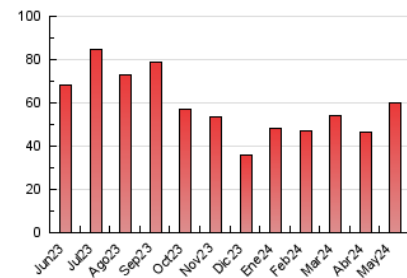

2. Secciones (Nacional)

	PAGINAS	%
HOME	5.539	9.20 %
RESTO	54.646	90.80 %

3. Por día del mes (Nacional)

Día	N. únicos	Visitas	Páginas	Día	N. únicos	Visitas	Páginas	Día	N. únicos	Visitas	Páginas
1	774	947	1.381	11	1.597	1.767	2.191	21	613	750	1.137
2	754	916	1.311	12	1.382	1.689	2.245	22	842	996	1.653
3	875	1.062	1.518	13	1.436	1.705	2.404	23	1.048	1.207	1.688
4	823	939	1.243	14	1.453	1.693	2.279	24	780	924	1.351
5	744	855	1.144	15	1.077	1.249	1.722	25	787	896	1.264
6	3.502	3.723	4.919	16	818	1.001	1.494	26	1.904	2.225	3.175
7	2.441	2.749	3.635	17	846	1.054	1.558	27	1.541	1.836	2.756
8	1.490	1.741	2.425	18	552	644	898	28	1.966	2.419	3.591
9	1.015	1.224	1.731	19	550	630	825	29	1.469	1.637	2.294
10	1.289	1.538	2.218	20	603	696	965	30	971	1.131	1.491
								31	989	1.141	1.679

4. Gráficas (Nacional)

4.1 Por día de la semana (promedio)

N. únicos / Visitas (x 100)

Páginas (x 100)

4.2 Por franja horaria (promedio)

Visitas_ (x 1000)

Páginas (x 1000)

4.3 Por meses

N. únicos / Visitas (x 1000)

Páginas (x 1000)

5. Observaciones

Este Medio Electrónico de Comunicación ha sido medido por la herramienta Google Analytics de Google (GA4)

6. Definiciones básicas (Para más información ver Normas Técnicas para el Control de los Medios Electrónicos de Comunicación)

Visita:

Una secuencia ininterrumpida de páginas servidas a un usuario válido. Si dicho usuario no realiza peticiones de páginas en un periodo de tiempo (30 min) la siguiente petición constituirá el inicio de una nueva visita.