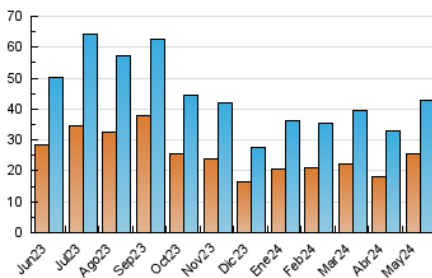

2. Secciones (Nacional)

	PAGINAS	%
HOME	5.539	9.20 %
RESTO	54.646	90.80 %

3. Por día del mes (Nacional)

Día	N. únicos	Visitas	Páginas	Día	N. únicos	Visitas	Páginas	Día	N. únicos	Visitas	Páginas
1	774	947	1.381	11	1.597	1.767	2.191	21	613	750	1.137
2	754	916	1.311	12	1.382	1.689	2.245	22	842	996	1.653
3	875	1.062	1.518	13	1.436	1.705	2.404	23	1.048	1.207	1.688
4	823	939	1.243	14	1.453	1.693	2.279	24	780	924	1.351
5	744	855	1.144	15	1.077	1.249	1.722	25	787	896	1.264
6	3.502	3.723	4.919	16	818	1.001	1.494	26	1.904	2.225	3.175
7	2.441	2.749	3.635	17	846	1.054	1.558	27	1.541	1.836	2.756
8	1.490	1.741	2.425	18	552	644	898	28	1.966	2.419	3.591
9	1.015	1.224	1.731	19	550	630	825	29	1.469	1.637	2.294
10	1.289	1.538	2.218	20	603	696	965	30	971	1.131	1.491
								31	989	1.141	1.679

4. Gráficas (Nacional)

4.1 Por día de la semana (promedio)

N. únicos / Visitas (x 100)

Páginas (x 100)

4.2 Por franja horaria (promedio)

Visitas_ (x 1000)

Páginas (x 1000)

4.3 Por meses

N. únicos / Visitas (x 1000)

Páginas (x 1000)

5. Observaciones

Este Medio Electrónico de Comunicación ha sido medido por la herramienta Google Analytics de Google (GA4)

6. Definiciones básicas (Para más información ver Normas Técnicas para el Control de los Medios Electrónicos de Comunicación)

Visita:

Una secuencia ininterrumpida de páginas servidas a un usuario válido. Si dicho usuario no realiza peticiones de páginas en un periodo de tiempo (30 min) la siguiente petición constituirá el inicio de una nueva visita.