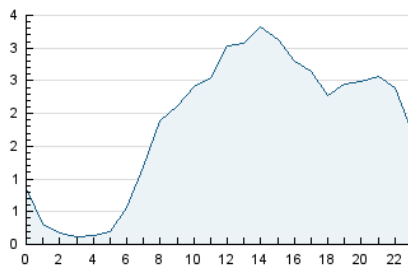

2. Secciones (Nacional)

	PAGINAS	%
HOME	5.539	9.20 %
RESTO	54.646	90.80 %

3. Por día del mes (Nacional)

Día	N. únicos	Visitas	Páginas	Día	N. únicos	Visitas	Páginas	Día	N. únicos	Visitas	Páginas
1	774	947	1.381	11	1.597	1.767	2.191	21	613	750	1.137
2	754	916	1.311	12	1.382	1.689	2.245	22	842	996	1.653
3	875	1.062	1.518	13	1.436	1.705	2.404	23	1.048	1.207	1.688
4	823	939	1.243	14	1.453	1.693	2.279	24	780	924	1.351
5	744	855	1.144	15	1.077	1.249	1.722	25	787	896	1.264
6	3.502	3.723	4.919	16	818	1.001	1.494	26	1.904	2.225	3.175
7	2.441	2.749	3.635	17	846	1.054	1.558	27	1.541	1.836	2.756
8	1.490	1.741	2.425	18	552	644	898	28	1.966	2.419	3.591
9	1.015	1.224	1.731	19	550	630	825	29	1.469	1.637	2.294
10	1.289	1.538	2.218	20	603	696	965	30	971	1.131	1.491
								31	989	1.141	1.679

4. Gráficas (Nacional)

4.1 Por día de la semana (promedio)

N. únicos / Visitas (x 100)

Páginas (x 100)

4.2 Por franja horaria (promedio)

Visitas_ (x 1000)

Páginas (x 1000)

4.3 Por meses