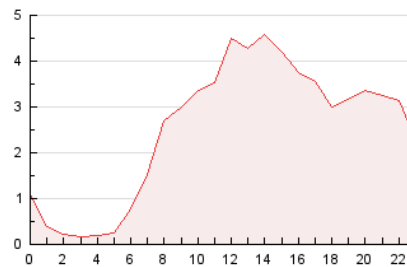

2. Secciones (Nacional)

	PAGINAS	%
HOME	5.539	9.20 %
RESTO	54.646	90.80 %

3. Por día del mes (Nacional)

Día	N. únicos	Visitas	Páginas	Día	N. únicos	Visitas	Páginas	Día	N. únicos	Visitas	Páginas
1	774	947	1.381	11	1.597	1.767	2.191	21	613	750	1.137
2	754	916	1.311	12	1.382	1.689	2.245	22	842	996	1.653
3	875	1.062	1.518	13	1.436	1.705	2.404	23	1.048	1.207	1.688
4	823	939	1.243	14	1.453	1.693	2.279	24	780	924	1.351
5	744	855	1.144	15	1.077	1.249	1.722	25	787	896	1.264
6	3.502	3.723	4.919	16	818	1.001	1.494	26	1.904	2.225	3.175
7	2.441	2.749	3.635	17	846	1.054	1.558	27	1.541	1.836	2.756
8	1.490	1.741	2.425	18	552	644	898	28	1.966	2.419	3.591
9	1.015	1.224	1.731	19	550	630	825	29	1.469	1.637	2.294
10	1.289	1.538	2.218	20	603	696	965	30	971	1.131	1.491
								31	989	1.141	1.679

4. Gráficas (Nacional)

4.1 Por día de la semana (promedio)

N. únicos / Visitas (x 100)

Páginas (x 100)

4.2 Por franja horaria (promedio)

Visitas_ (x 1000)

Páginas (x 1000)

4.3 Por meses