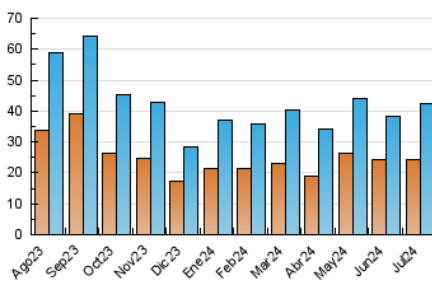

4.3 Por meses

N. únicos / Visitas (x 1000)