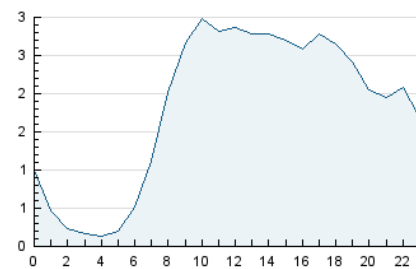

2. Secciones (Nacional e Internacional)

	PAGINAS	%
HOME	5.708	9.52 %
RESTO	54.268	90.48 %

3. Por día del mes (Nacional e Internacional)

Día	N. únicos	Visitas	Páginas	Día	N. únicos	Visitas	Páginas	Día	N. únicos	Visitas	Páginas
1	865	1.056	1.476	11	685	817	1.223	21	758	862	1.164
2	719	866	1.255	12	975	1.208	1.735	22	1.391	1.672	2.399
3	931	1.051	1.447	13	911	1.025	1.502	23	2.146	2.404	3.543
4	793	941	1.317	14	1.437	1.584	2.260	24	1.720	1.906	2.552
5	995	1.183	1.600	15	1.529	1.832	2.639	25	1.616	1.860	2.522
6	663	729	1.019	16	1.024	1.181	1.754	26	1.836	2.037	2.958
7	520	606	905	17	931	1.095	1.502	27	1.731	1.942	2.690
8	714	872	1.285	18	999	1.180	1.759	28	1.654	1.822	2.493
9	1.859	2.261	3.407	19	1.104	1.276	1.774	29	1.311	1.501	2.064
10	818	986	1.468	20	1.813	1.974	2.636	30	1.019	1.200	1.735
								31	1.244	1.400	1.893

4. Gráficas (Nacional e Internacional)

4.1 Por día de la semana (promedio)

N. únicos / Visitas (x 100)

Páginas (x 100)

4.2 Por franja horaria (promedio)

Visitas_ (x 1000)

Páginas (x 1000)

4.3 Por meses