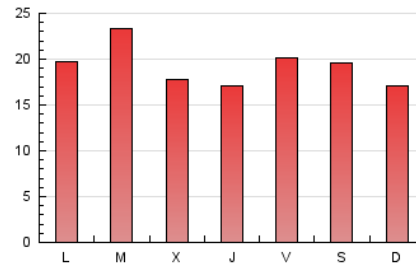

1. Cifras totales y promedios (Nacional e Internacional)

MES - AÑO	NAVEGADORES UNICOS	VISITAS	PAGINAS
Julio - 2024	24.262	42.329	59.976
PROMEDIO DIARIO	1.184	1.365	1.935
PROMEDIO LUNES-VIERNES	1.184	1.382	1.970
PROMEDIO SABADO-DOMINGO	1.186	1.318	1.834
PAGINAS / VISITAS	1,42		
DURACION MEDIA VISITAS	0:02:00		
TIEMPO INTERACCIÓN MEDIO	0:01:32		

2. Secciones (Nacional e Internacional)

	PAGINAS	%
HOME	5.708	9.52 %
RESTO	54.268	90.48 %

3. Por día del mes (Nacional e Internacional)

Día	N. únicos	Visitas	Páginas	Día	N. únicos	Visitas	Páginas	Día	N. únicos	Visitas	Páginas
1	865	1.056	1.476	11	685	817	1.223	21	758	862	1.164
2	719	866	1.255	12	975	1.208	1.735	22	1.391	1.672	2.399
3	931	1.051	1.447	13	911	1.025	1.502	23	2.146	2.404	3.543
4	793	941	1.317	14	1.437	1.584	2.260	24	1.720	1.906	2.552
5	995	1.183	1.600	15	1.529	1.832	2.639	25	1.616	1.860	2.522
6	663	729	1.019	16	1.024	1.181	1.754	26	1.836	2.037	2.958
7	520	606	905	17	931	1.095	1.502	27	1.731	1.942	2.690
8	714	872	1.285	18	999	1.180	1.759	28	1.654	1.822	2.493
9	1.859	2.261	3.407	19	1.104	1.276	1.774	29	1.311	1.501	2.064
10	818	986	1.468	20	1.813	1.974	2.636	30	1.019	1.200	1.735
								31	1.244	1.400	1.893

4. Gráficas (Nacional e Internacional)

4.1 Por día de la semana (promedio)

N. únicos / Visitas (x 100)

Páginas (x 100)

4.2 Por franja horaria (promedio)

Visitas_ (x 1000)

Páginas (x 1000)

4.3 Por meses