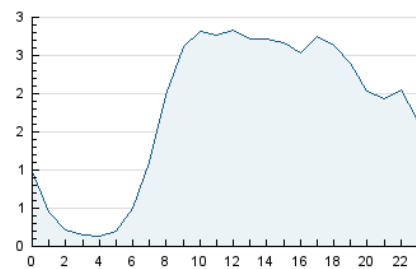

2. Secciones (Nacional)

	PAGINAS	%
HOME	5.585	9.47 %
RESTO	53.366	90.53 %

3. Por día del mes (Nacional)

Día	N. únicos	Visitas	Páginas	Día	N. únicos	Visitas	Páginas	Día	N. únicos	Visitas	Páginas
1	845	1.035	1.439	11	671	802	1.205	21	740	841	1.144
2	698	843	1.229	12	951	1.184	1.706	22	1.368	1.645	2.365
3	911	1.031	1.422	13	880	992	1.462	23	2.113	2.365	3.482
4	783	929	1.301	14	1.414	1.560	2.227	24	1.695	1.880	2.519
5	981	1.163	1.579	15	1.508	1.807	2.611	25	1.585	1.825	2.474
6	646	706	975	16	1.003	1.159	1.727	26	1.808	2.007	2.924
7	509	591	879	17	917	1.079	1.477	27	1.702	1.913	2.654
8	696	848	1.256	18	979	1.160	1.731	28	1.635	1.802	2.468
9	1.832	2.233	3.365	19	1.088	1.258	1.755	29	1.285	1.473	2.027
10	799	967	1.445	20	1.790	1.948	2.600	30	965	1.137	1.655
								31	1.213	1.366	1.848

4. Gráficas (Nacional)

4.1 Por día de la semana (promedio)

N. únicos / Visitas (x 100)

Páginas (x 100)

4.2 Por franja horaria (promedio)

Visitas_ (x 1000)

Páginas (x 1000)

4.3 Por meses