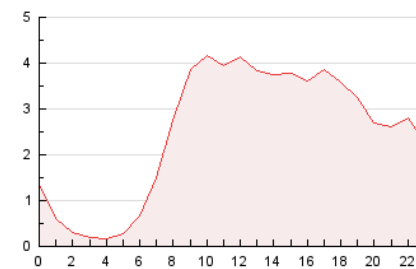

2. Secciones (Nacional e Internacional)

	PAGINAS	%
HOME	5.708	9.52 %
RESTO	54.268	90.48 %

3. Por día del mes (Nacional e Internacional)

Día	N. únicos	Visitas	Páginas	Día	N. únicos	Visitas	Páginas	Día	N. únicos	Visitas	Páginas
1	865	1.056	1.476	11	685	817	1.223	21	758	862	1.164
2	719	866	1.255	12	975	1.208	1.735	22	1.391	1.672	2.399
3	931	1.051	1.447	13	911	1.025	1.502	23	2.146	2.404	3.543
4	793	941	1.317	14	1.437	1.584	2.260	24	1.720	1.906	2.552
5	995	1.183	1.600	15	1.529	1.832	2.639	25	1.616	1.860	2.522
6	663	729	1.019	16	1.024	1.181	1.754	26	1.836	2.037	2.958
7	520	606	905	17	931	1.095	1.502	27	1.731	1.942	2.690
8	714	872	1.285	18	999	1.180	1.759	28	1.654	1.822	2.493
9	1.859	2.261	3.407	19	1.104	1.276	1.774	29	1.311	1.501	2.064
10	818	986	1.468	20	1.813	1.974	2.636	30	1.019	1.200	1.735
								31	1.244	1.400	1.893

4. Gráficas (Nacional e Internacional)

4.1 Por día de la semana (promedio)

N. únicos / Visitas (x 100)

Páginas (x 100)

4.2 Por franja horaria (promedio)

Visitas_ (x 1000)

Páginas (x 1000)

4.3 Por meses