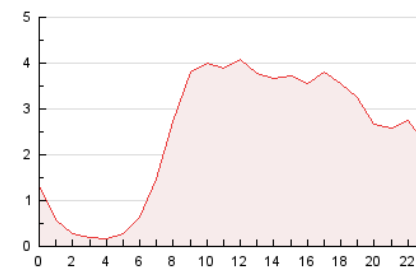

2. Secciones (Nacional)

	PAGINAS	%
HOME	5.585	9.47 %
RESTO	53.366	90.53 %

3. Por día del mes (Nacional)

Día	N. únicos	Visitas	Páginas	Día	N. únicos	Visitas	Páginas	Día	N. únicos	Visitas	Páginas
1	845	1.035	1.439	11	671	802	1.205	21	740	841	1.144
2	698	843	1.229	12	951	1.184	1.706	22	1.368	1.645	2.365
3	911	1.031	1.422	13	880	992	1.462	23	2.113	2.365	3.482
4	783	929	1.301	14	1.414	1.560	2.227	24	1.695	1.880	2.519
5	981	1.163	1.579	15	1.508	1.807	2.611	25	1.585	1.825	2.474
6	646	706	975	16	1.003	1.159	1.727	26	1.808	2.007	2.924
7	509	591	879	17	917	1.079	1.477	27	1.702	1.913	2.654
8	696	848	1.256	18	979	1.160	1.731	28	1.635	1.802	2.468
9	1.832	2.233	3.365	19	1.088	1.258	1.755	29	1.285	1.473	2.027
10	799	967	1.445	20	1.790	1.948	2.600	30	965	1.137	1.655
								31	1.213	1.366	1.848

4. Gráficas (Nacional)

4.1 Por día de la semana (promedio)

N. únicos / Visitas (x 100)

Páginas (x 100)

4.2 Por franja horaria (promedio)

Visitas_ (x 1000)

Páginas (x 1000)

4.3 Por meses