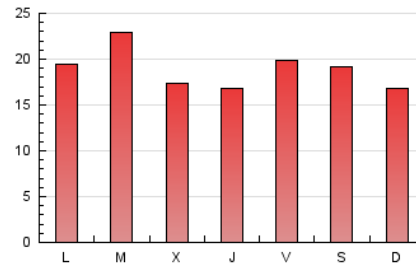

Setmanari **LEBRE** cat

1. Cifras totales y promedios (Nacional)

MES - AÑO	NAVEGADORES UNICOS	VISITAS	PAGINAS
Julio - 2024	23.728	41.549	58.951
PROMEDIO DIARIO	1.162	1.340	1.902
PROMEDIO LUNES-VIERNES	1.161	1.356	1.937
PROMEDIO SABADO-DOMINGO	1.165	1.294	1.801
PAGINAS / VISITAS	1,42		
DURACION MEDIA VISITAS	0:02:01		
TIEMPO INTERACCIÓN MEDIO	0:01:33		

2. Secciones (Nacional)

	PAGINAS	%
HOME	5.585	9.47 %
RESTO	53.366	90.53 %

3. Por día del mes (Nacional)

Día	N. únicos	Visitas	Páginas	Día	N. únicos	Visitas	Páginas	Día	N. únicos	Visitas	Páginas
1	845	1.035	1.439	11	671	802	1.205	21	740	841	1.144
2	698	843	1.229	12	951	1.184	1.706	22	1.368	1.645	2.365
3	911	1.031	1.422	13	880	992	1.462	23	2.113	2.365	3.482
4	783	929	1.301	14	1.414	1.560	2.227	24	1.695	1.880	2.519
5	981	1.163	1.579	15	1.508	1.807	2.611	25	1.585	1.825	2.474
6	646	706	975	16	1.003	1.159	1.727	26	1.808	2.007	2.924
7	509	591	879	17	917	1.079	1.477	27	1.702	1.913	2.654
8	696	848	1.256	18	979	1.160	1.731	28	1.635	1.802	2.468
9	1.832	2.233	3.365	19	1.088	1.258	1.755	29	1.285	1.473	2.027
10	799	967	1.445	20	1.790	1.948	2.600	30	965	1.137	1.655
								31	1.213	1.366	1.848

4. Gráficas (Nacional)

4.1 Por día de la semana (promedio)

N. únicos / Visitas (x 100)

Páginas (x 100)

4.2 Por franja horaria (promedio)

Visitas_ (x 1000)

Páginas (x 1000)

4.3 Por meses