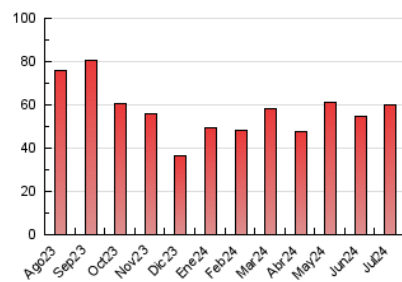

Páginas (x 1000)