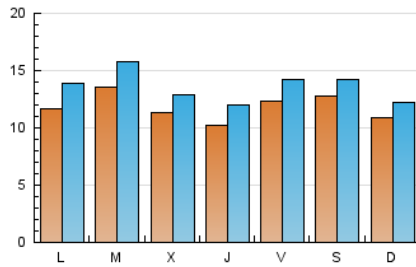

1. Cifras totales y promedios (Nacional e Internacional)

MES - AÑO	NAVEGADORES UNICOS	VISITAS	PAGINAS
Julio - 2024	24.262	42.329	59.976
PROMEDIO DIARIO	1.184	1.365	1.935
PROMEDIO LUNES-VIERNES	1.184	1.382	1.970
PROMEDIO SABADO-DOMINGO	1.186	1.318	1.834
PAGINAS / VISITAS	1,42		
DURACION MEDIA VISITAS	0:02:00		
TIEMPO INTERACCIÓN MEDIO	0:01:32		

2. Secciones (Nacional e Internacional)

	PAGINAS	%
HOME	5.708	9.52 %
RESTO	54.268	90.48 %

3. Por día del mes (Nacional e Internacional)

Día	N. únicos	Visitas	Páginas	Día	N. únicos	Visitas	Páginas	Día	N. únicos	Visitas	Páginas
1	865	1.056	1.476	11	685	817	1.223	21	758	862	1.164
2	719	866	1.255	12	975	1.208	1.735	22	1.391	1.672	2.399
3	931	1.051	1.447	13	911	1.025	1.502	23	2.146	2.404	3.543
4	793	941	1.317	14	1.437	1.584	2.260	24	1.720	1.906	2.552
5	995	1.183	1.600	15	1.529	1.832	2.639	25	1.616	1.860	2.522
6	663	729	1.019	16	1.024	1.181	1.754	26	1.836	2.037	2.958
7	520	606	905	17	931	1.095	1.502	27	1.731	1.942	2.690
8	714	872	1.285	18	999	1.180	1.759	28	1.654	1.822	2.493
9	1.859	2.261	3.407	19	1.104	1.276	1.774	29	1.311	1.501	2.064
10	818	986	1.468	20	1.813	1.974	2.636	30	1.019	1.200	1.735
								31	1.244	1.400	1.893

4. Gráficas (Nacional e Internacional)

4.1 Por día de la semana (promedio)

N. únicos / Visitas (x 100)

Páginas (x 100)

4.2 Por franja horaria (promedio)

Visitas_ (x 1000)

Páginas (x 1000)

4.3 Por meses