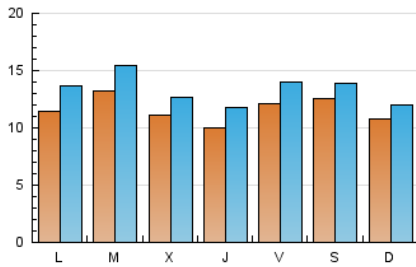

Setmanari **LEBRE** cat

1. Cifras totales y promedios (Nacional)

MES - AÑO	NAVEGADORES UNICOS	VISITAS	PAGINAS
Julio - 2024	23.728	41.549	58.951
PROMEDIO DIARIO	1.162	1.340	1.902
PROMEDIO LUNES-VIERNES	1.161	1.356	1.937
PROMEDIO SABADO-DOMINGO	1.165	1.294	1.801
PAGINAS / VISITAS	1,42		
DURACION MEDIA VISITAS	0:02:01		
TIEMPO INTERACCIÓN MEDIO	0:01:33		

2. Secciones (Nacional)

	PAGINAS	%
HOME	5.585	9.47 %
RESTO	53.366	90.53 %

3. Por día del mes (Nacional)

Día	N. únicos	Visitas	Páginas	Día	N. únicos	Visitas	Páginas	Día	N. únicos	Visitas	Páginas
1	845	1.035	1.439	11	671	802	1.205	21	740	841	1.144
2	698	843	1.229	12	951	1.184	1.706	22	1.368	1.645	2.365
3	911	1.031	1.422	13	880	992	1.462	23	2.113	2.365	3.482
4	783	929	1.301	14	1.414	1.560	2.227	24	1.695	1.880	2.519
5	981	1.163	1.579	15	1.508	1.807	2.611	25	1.585	1.825	2.474
6	646	706	975	16	1.003	1.159	1.727	26	1.808	2.007	2.924
7	509	591	879	17	917	1.079	1.477	27	1.702	1.913	2.654
8	696	848	1.256	18	979	1.160	1.731	28	1.635	1.802	2.468
9	1.832	2.233	3.365	19	1.088	1.258	1.755	29	1.285	1.473	2.027
10	799	967	1.445	20	1.790	1.948	2.600	30	965	1.137	1.655
								31	1.213	1.366	1.848

4. Gráficas (Nacional)

4.1 Por día de la semana (promedio)

N. únicos / Visitas (x 100)

Páginas (x 100)

4.2 Por franja horaria (promedio)

Visitas_ (x 1000)

Páginas (x 1000)

4.3 Por meses