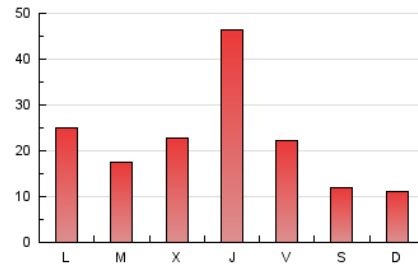

Setmanari **LEBRE** cat

1. Cifras totales y promedios (Nacional)

MES - AÑO	NAVEGADORES UNICOS	VISITAS	PAGINAS
Octubre - 2024	32.125	49.778	71.337
PROMEDIO DIARIO	1.388	1.606	2.301
PROMEDIO LUNES-VIERNES	1.629	1.882	2.700
PROMEDIO SABADO-DOMINGO	695	811	1.154
PAGINAS / VISITAS	1,43		
DURACION MEDIA VISITAS	0:01:49		
TIEMPO INTERACCIÓN MEDIO	0:01:03		

2. Secciones (Nacional)

	PAGINAS	%
HOME	5.435	7.62 %
RESTO	65.902	92.38 %

3. Por día del mes (Nacional)

Día	N. únicos	Visitas	Páginas	Día	N. únicos	Visitas	Páginas	Día	N. únicos	Visitas	Páginas
1	1.107	1.300	1.831	11	761	909	1.410	21	776	928	1.280
2	751	897	1.315	12	583	693	972	22	837	1.016	1.693
3	718	881	1.299	13	504	611	880	23	687	832	1.230
4	2.423	2.703	3.732	14	1.065	1.249	1.850	24	530	666	916
5	1.147	1.310	1.738	15	889	1.062	1.488	25	1.385	1.675	2.466
6	904	1.027	1.537	16	825	989	1.462	26	726	849	1.273
7	3.209	3.498	5.358	17	736	884	1.258	27	585	674	976
8	1.355	1.536	2.293	18	653	833	1.253	28	829	998	1.508
9	1.112	1.312	1.904	19	516	609	838	29	797	979	1.454
10	871	1.061	1.612	20	597	713	1.021	30	3.341	3.897	5.447
								31	11.805	13.187	18.043

4. Gráficas (Nacional)

4.1 Por día de la semana (promedio)

N. únicos / Visitas (x 100)

Páginas (x 100)

4.2 Por franja horaria (promedio)

Visitas_ (x 1000)

Páginas (x 1000)

4.3 Por meses