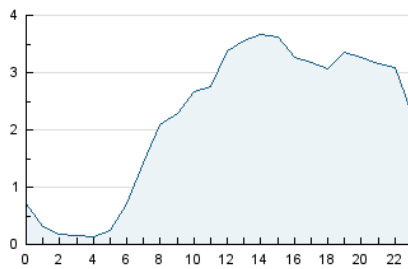

2. Secciones (Nacional e Internacional)

	PAGINAS	%
HOME	6.345	8.63 %
RESTO	67.182	91.37 %

3. Por día del mes (Nacional e Internacional)

Día	N. únicos	Visitas	Páginas	Día	N. únicos	Visitas	Páginas	Día	N. únicos	Visitas	Páginas
1	1.130	1.325	1.862	11	781	929	1.433	21	798	955	1.314
2	762	908	1.327	12	592	703	984	22	861	1.043	1.727
3	734	898	1.318	13	515	622	892	23	705	852	1.253
4	2.454	2.732	3.781	14	1.084	1.270	1.873	24	543	680	939
5	1.170	1.334	1.767	15	921	1.098	1.530	25	1.402	1.695	2.487
6	969	1.043	1.564	16	853	1.017	1.502	26	745	868	1.300
7	3.290	3.582	5.628	17	756	905	1.285	27	951	1.041	1.699
8	1.393	1.579	2.363	18	671	851	1.277	28	938	1.106	1.722
9	1.135	1.338	1.944	19	534	630	866	29	824	1.011	1.501
10	894	1.083	1.646	20	607	726	1.043	30	3.376	3.933	5.498
								31	11.869	13.293	18.202

4. Gráficas (Nacional e Internacional)

4.1 Por día de la semana (promedio)

N. únicos / Visitas (x 100)

Páginas (x 100)

4.2 Por franja horaria (promedio)

Visitas_ (x 1000)

Páginas (x 1000)

4.3 Por meses