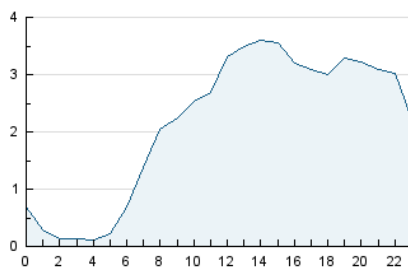

2. Secciones (Nacional)

	PAGINAS	%
HOME	5.435	7.62 %
RESTO	65.902	92.38 %

3. Por día del mes (Nacional)

Día	N. únicos	Visitas	Páginas	Día	N. únicos	Visitas	Páginas	Día	N. únicos	Visitas	Páginas
1	1.107	1.300	1.831	11	761	909	1.410	21	776	928	1.280
2	751	897	1.315	12	583	693	972	22	837	1.016	1.693
3	718	881	1.299	13	504	611	880	23	687	832	1.230
4	2.423	2.703	3.732	14	1.065	1.249	1.850	24	530	666	916
5	1.147	1.310	1.738	15	889	1.062	1.488	25	1.385	1.675	2.466
6	904	1.027	1.537	16	825	989	1.462	26	726	849	1.273
7	3.209	3.498	5.358	17	736	884	1.258	27	585	674	976
8	1.355	1.536	2.293	18	653	833	1.253	28	829	998	1.508
9	1.112	1.312	1.904	19	516	609	838	29	797	979	1.454
10	871	1.061	1.612	20	597	713	1.021	30	3.341	3.897	5.447
								31	11.805	13.187	18.043

4. Gráficas (Nacional)

4.1 Por día de la semana (promedio)

N. únicos / Visitas (x 100)

Páginas (x 100)

4.2 Por franja horaria (promedio)

Visitas_ (x 1000)

Páginas (x 1000)

4.3 Por meses