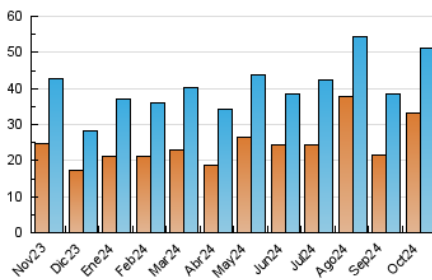

4.3 Por meses

N. únicos / Visitas (x 1000)