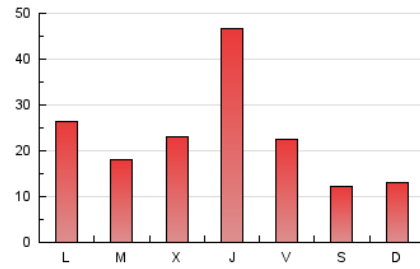

Setmanari **LEBRE** cat

1. Cifras totales y promedios (Nacional e Internacional)

MES - AÑO	NAVEGADORES UNICOS	VISITAS	PAGINAS
Octubre - 2024	33.269	51.050	73.527
PROMEDIO DIARIO	1.428	1.647	2.372
PROMEDIO LUNES-VIERNES	1.660	1.917	2.757
PROMEDIO SABADO-DOMINGO	760	871	1.264
PAGINAS / VISITAS	1,44		
DURACION MEDIA VISITAS	0:01:47		
TIEMPO INTERACCIÓN MEDIO	0:01:03		

2. Secciones (Nacional e Internacional)

	PAGINAS	%
HOME	6.345	8.63 %
RESTO	67.182	91.37 %

3. Por día del mes (Nacional e Internacional)

Día	N. únicos	Visitas	Páginas	Día	N. únicos	Visitas	Páginas	Día	N. únicos	Visitas	Páginas
1	1.130	1.325	1.862	11	781	929	1.433	21	798	955	1.314
2	762	908	1.327	12	592	703	984	22	861	1.043	1.727
3	734	898	1.318	13	515	622	892	23	705	852	1.253
4	2.454	2.732	3.781	14	1.084	1.270	1.873	24	543	680	939
5	1.170	1.334	1.767	15	921	1.098	1.530	25	1.402	1.695	2.487
6	969	1.043	1.564	16	853	1.017	1.502	26	745	868	1.300
7	3.290	3.582	5.628	17	756	905	1.285	27	951	1.041	1.699
8	1.393	1.579	2.363	18	671	851	1.277	28	938	1.106	1.722
9	1.135	1.338	1.944	19	534	630	866	29	824	1.011	1.501
10	894	1.083	1.646	20	607	726	1.043	30	3.376	3.933	5.498
								31	11.869	13.293	18.202

4. Gráficas (Nacional e Internacional)

4.1 Por día de la semana (promedio)

N. únicos / Visitas (x 100)

Páginas (x 100)

4.2 Por franja horaria (promedio)

Visitas_ (x 1000)

Páginas (x 1000)

4.3 Por meses