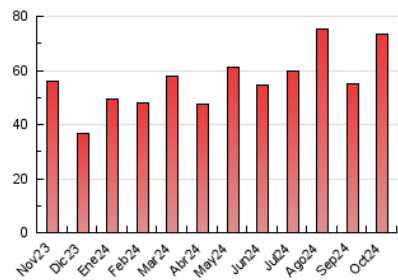

Páginas (x 1000)