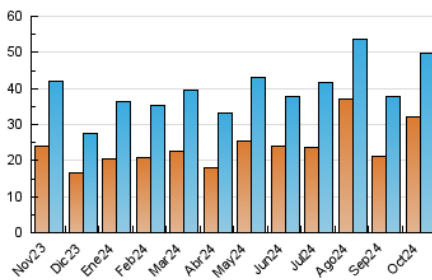

2. Secciones (Nacional)

	PAGINAS	%
HOME	5.435	7.62 %
RESTO	65.902	92.38 %

3. Por día del mes (Nacional)

Día	N. únicos	Visitas	Páginas	Día	N. únicos	Visitas	Páginas	Día	N. únicos	Visitas	Páginas
1	1.107	1.300	1.831	11	761	909	1.410	21	776	928	1.280
2	751	897	1.315	12	583	693	972	22	837	1.016	1.693
3	718	881	1.299	13	504	611	880	23	687	832	1.230
4	2.423	2.703	3.732	14	1.065	1.249	1.850	24	530	666	916
5	1.147	1.310	1.738	15	889	1.062	1.488	25	1.385	1.675	2.466
6	904	1.027	1.537	16	825	989	1.462	26	726	849	1.273
7	3.209	3.498	5.358	17	736	884	1.258	27	585	674	976
8	1.355	1.536	2.293	18	653	833	1.253	28	829	998	1.508
9	1.112	1.312	1.904	19	516	609	838	29	797	979	1.454
10	871	1.061	1.612	20	597	713	1.021	30	3.341	3.897	5.447
								31	11.805	13.187	18.043

4. Gráficas (Nacional)

4.1 Por día de la semana (promedio)

N. únicos / Visitas (x 100)

Páginas (x 100)

4.2 Por franja horaria (promedio)

Visitas_ (x 1000)

Páginas (x 1000)

4.3 Por meses

N. únicos / Visitas (x 1000)

Páginas (x 1000)

5. Observaciones

Este Medio Electrónico de Comunicación ha sido medido por la herramienta Google Analytics de Google (GA4).

6. Definiciones básicas (Para más información ver Normas Técnicas para el Control de los Medios Electrónicos de Comunicación)

Visita:

Una secuencia ininterrumpida de páginas servidas a un usuario válido. Si dicho usuario no realiza peticiones de páginas en un periodo de tiempo (30 min) la siguiente petición constituirá el inicio de una nueva visita.