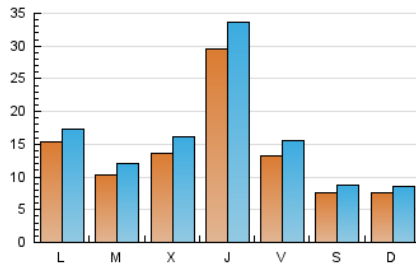

Setmanari **LEBRE** cat

1. Cifras totales y promedios (Nacional e Internacional)

MES - AÑO	NAVEGADORES UNICOS	VISITAS	PAGINAS
Octubre - 2024	33.269	51.050	73.527
PROMEDIO DIARIO	1.428	1.647	2.372
PROMEDIO LUNES-VIERNES	1.660	1.917	2.757
PROMEDIO SABADO-DOMINGO	760	871	1.264
PAGINAS / VISITAS	1,44		
DURACION MEDIA VISITAS	0:01:47		
TIEMPO INTERACCIÓN MEDIO	0:01:03		

2. Secciones (Nacional e Internacional)

	PAGINAS	%
HOME	6.345	8.63 %
RESTO	67.182	91.37 %

3. Por día del mes (Nacional e Internacional)

Día	N. únicos	Visitas	Páginas	Día	N. únicos	Visitas	Páginas	Día	N. únicos	Visitas	Páginas
1	1.130	1.325	1.862	11	781	929	1.433	21	798	955	1.314
2	762	908	1.327	12	592	703	984	22	861	1.043	1.727
3	734	898	1.318	13	515	622	892	23	705	852	1.253
4	2.454	2.732	3.781	14	1.084	1.270	1.873	24	543	680	939
5	1.170	1.334	1.767	15	921	1.098	1.530	25	1.402	1.695	2.487
6	969	1.043	1.564	16	853	1.017	1.502	26	745	868	1.300
7	3.290	3.582	5.628	17	756	905	1.285	27	951	1.041	1.699
8	1.393	1.579	2.363	18	671	851	1.277	28	938	1.106	1.722
9	1.135	1.338	1.944	19	534	630	866	29	824	1.011	1.501
10	894	1.083	1.646	20	607	726	1.043	30	3.376	3.933	5.498
								31	11.869	13.293	18.202

4. Gráficas (Nacional e Internacional)

4.1 Por día de la semana (promedio)

N. únicos / Visitas (x 100)

Páginas (x 100)

4.2 Por franja horaria (promedio)

Visitas_ (x 1000)

Páginas (x 1000)

4.3 Por meses