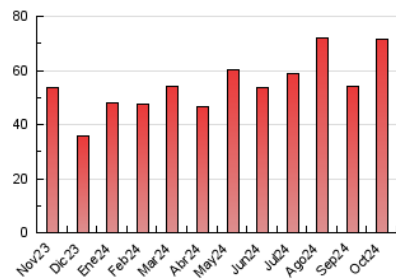

2. Secciones (Nacional)

	PAGINAS	%
HOME	5.435	7.62 %
RESTO	65.902	92.38 %

3. Por día del mes (Nacional)

Día	N. únicos	Visitas	Páginas	Día	N. únicos	Visitas	Páginas	Día	N. únicos	Visitas	Páginas
1	1.107	1.300	1.831	11	761	909	1.410	21	776	928	1.280
2	751	897	1.315	12	583	693	972	22	837	1.016	1.693
3	718	881	1.299	13	504	611	880	23	687	832	1.230
4	2.423	2.703	3.732	14	1.065	1.249	1.850	24	530	666	916
5	1.147	1.310	1.738	15	889	1.062	1.488	25	1.385	1.675	2.466
6	904	1.027	1.537	16	825	989	1.462	26	726	849	1.273
7	3.209	3.498	5.358	17	736	884	1.258	27	585	674	976
8	1.355	1.536	2.293	18	653	833	1.253	28	829	998	1.508
9	1.112	1.312	1.904	19	516	609	838	29	797	979	1.454
10	871	1.061	1.612	20	597	713	1.021	30	3.341	3.897	5.447
								31	11.805	13.187	18.043

4. Gráficas (Nacional)

4.1 Por día de la semana (promedio)

N. únicos / Visitas (x 100)

Páginas (x 100)

4.2 Por franja horaria (promedio)

Visitas_ (x 1000)

Páginas (x 1000)

4.3 Por meses

N. únicos / Visitas (x 1000)

Páginas (x 1000)

5. Observaciones

Este Medio Electrónico de Comunicación ha sido medido por la herramienta Google Analytics de Google (GA4).

6. Definiciones básicas (Para más información ver Normas Técnicas para el Control de los Medios Electrónicos de Comunicación)

Visita:

Una secuencia ininterrumpida de páginas servidas a un usuario válido. Si dicho usuario no realiza peticiones de páginas en un periodo de tiempo (30 min) la siguiente petición constituirá el inicio de una nueva visita.