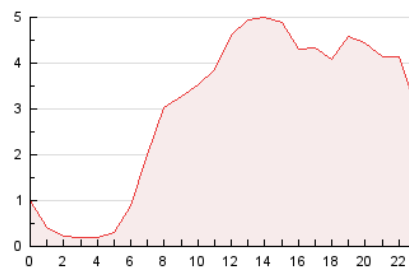

2. Secciones (Nacional)

	PAGINAS	%
HOME	5.435	7.62 %
RESTO	65.902	92.38 %

3. Por día del mes (Nacional)

Día	N. únicos	Visitas	Páginas	Día	N. únicos	Visitas	Páginas	Día	N. únicos	Visitas	Páginas
1	1.107	1.300	1.831	11	761	909	1.410	21	776	928	1.280
2	751	897	1.315	12	583	693	972	22	837	1.016	1.693
3	718	881	1.299	13	504	611	880	23	687	832	1.230
4	2.423	2.703	3.732	14	1.065	1.249	1.850	24	530	666	916
5	1.147	1.310	1.738	15	889	1.062	1.488	25	1.385	1.675	2.466
6	904	1.027	1.537	16	825	989	1.462	26	726	849	1.273
7	3.209	3.498	5.358	17	736	884	1.258	27	585	674	976
8	1.355	1.536	2.293	18	653	833	1.253	28	829	998	1.508
9	1.112	1.312	1.904	19	516	609	838	29	797	979	1.454
10	871	1.061	1.612	20	597	713	1.021	30	3.341	3.897	5.447
								31	11.805	13.187	18.043

4. Gráficas (Nacional)

4.1 Por día de la semana (promedio)

N. únicos / Visitas (x 100)

Páginas (x 100)

4.2 Por franja horaria (promedio)

Visitas_ (x 1000)

Páginas (x 1000)

4.3 Por meses

N. únicos / Visitas (x 1000)

Páginas (x 1000)

5. Observaciones

Este Medio Electrónico de Comunicación ha sido medido por la herramienta Google Analytics de Google (GA4).

6. Definiciones básicas (Para más información ver Normas Técnicas para el Control de los Medios Electrónicos de Comunicación)