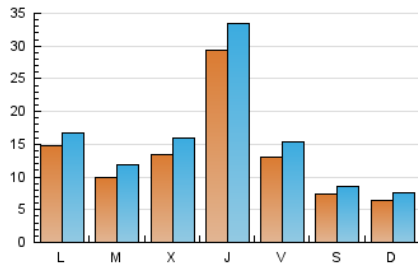

Setmanari **LEBRE** cat

1. Cifras totales y promedios (Nacional)

MES - AÑO	NAVEGADORES UNICOS	VISITAS	PAGINAS
Octubre - 2024	32.125	49.778	71.337
PROMEDIO DIARIO	1.388	1.606	2.301
PROMEDIO LUNES-VIERNES	1.629	1.882	2.700
PROMEDIO SABADO-DOMINGO	695	811	1.154
PAGINAS / VISITAS	1,43		
DURACION MEDIA VISITAS	0:01:49		
TIEMPO INTERACCIÓN MEDIO	0:01:03		

2. Secciones (Nacional)

	PAGINAS	%
HOME	5.435	7.62 %
RESTO	65.902	92.38 %

3. Por día del mes (Nacional)

Día	N. únicos	Visitas	Páginas	Día	N. únicos	Visitas	Páginas	Día	N. únicos	Visitas	Páginas
1	1.107	1.300	1.831	11	761	909	1.410	21	776	928	1.280
2	751	897	1.315	12	583	693	972	22	837	1.016	1.693
3	718	881	1.299	13	504	611	880	23	687	832	1.230
4	2.423	2.703	3.732	14	1.065	1.249	1.850	24	530	666	916
5	1.147	1.310	1.738	15	889	1.062	1.488	25	1.385	1.675	2.466
6	904	1.027	1.537	16	825	989	1.462	26	726	849	1.273
7	3.209	3.498	5.358	17	736	884	1.258	27	585	674	976
8	1.355	1.536	2.293	18	653	833	1.253	28	829	998	1.508
9	1.112	1.312	1.904	19	516	609	838	29	797	979	1.454
10	871	1.061	1.612	20	597	713	1.021	30	3.341	3.897	5.447
								31	11.805	13.187	18.043

4. Gráficas (Nacional)

4.1 Por día de la semana (promedio)

N. únicos / Visitas (x 100)

Páginas (x 100)

4.2 Por franja horaria (promedio)

Visitas_ (x 1000)

Páginas (x 1000)

4.3 Por meses