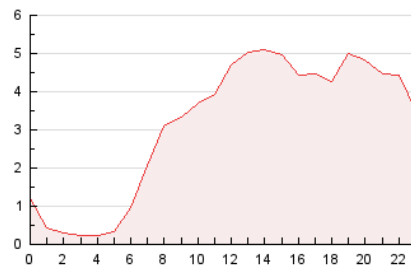

2. Secciones (Nacional e Internacional)

	PAGINAS	%
HOME	6.345	8.63 %
RESTO	67.182	91.37 %

3. Por día del mes (Nacional e Internacional)

Día	N. únicos	Visitas	Páginas	Día	N. únicos	Visitas	Páginas	Día	N. únicos	Visitas	Páginas
1	1.130	1.325	1.862	11	781	929	1.433	21	798	955	1.314
2	762	908	1.327	12	592	703	984	22	861	1.043	1.727
3	734	898	1.318	13	515	622	892	23	705	852	1.253
4	2.454	2.732	3.781	14	1.084	1.270	1.873	24	543	680	939
5	1.170	1.334	1.767	15	921	1.098	1.530	25	1.402	1.695	2.487
6	969	1.043	1.564	16	853	1.017	1.502	26	745	868	1.300
7	3.290	3.582	5.628	17	756	905	1.285	27	951	1.041	1.699
8	1.393	1.579	2.363	18	671	851	1.277	28	938	1.106	1.722
9	1.135	1.338	1.944	19	534	630	866	29	824	1.011	1.501
10	894	1.083	1.646	20	607	726	1.043	30	3.376	3.933	5.498
								31	11.869	13.293	18.202

4. Gráficas (Nacional e Internacional)

4.1 Por día de la semana (promedio)

N. únicos / Visitas (x 100)

Páginas (x 100)

4.2 Por franja horaria (promedio)

Visitas_ (x 1000)

Páginas (x 1000)

4.3 Por meses