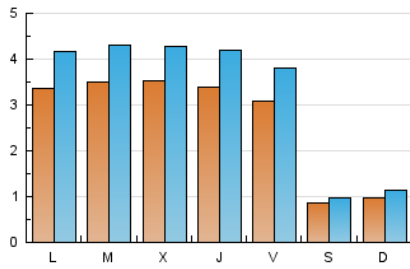

SMARTGRIDSINFO.es
Todo sobre Redes Eléctricas Inteligentes

1. Cifras totales y promedios (Nacional)

| MES - AÑO | NAVEGADORES UNICOS | VISITAS | PAGINAS |
|---------------------------------|--------------------|------------|------------|
| Abril - 2024 | 5.833 | 9.980 | 16.629 |
| PROMEDIO DIARIO | 272 | 333 | 554 |
| PROMEDIO LUNES-VIERNES | 338 | 416 | 713 |
| PROMEDIO SABADO-DOMINGO | 90 | 105 | 119 |
| PAGINAS / VISITAS | 1,67 | | |
| DURACION MEDIA VISITAS | 0:03:37 | | |
| TIEMPO INTERACCIÓN MEDIO | 0:01:14 | | |

2. Secciones (Nacional)

| | PAGINAS | % |
|--------------|---------|---------|
| HOME | 949 | 5.71 % |
| RESTO | 15.680 | 94.29 % |

3. Por día del mes (Nacional)

| Día | N. únicos | Visitas | Páginas | Día | N. únicos | Visitas | Páginas | Día | N. únicos | Visitas | Páginas |
|-----|-----------|---------|---------|-----|-----------|---------|---------|-----|-----------|---------|---------|
| 1 | 335 | 413 | 961 | 11 | 307 | 391 | 852 | 21 | 90 | 101 | 114 |
| 2 | 389 | 485 | 781 | 12 | 324 | 400 | 566 | 22 | 319 | 392 | 621 |
| 3 | 355 | 426 | 812 | 13 | 86 | 100 | 107 | 23 | 322 | 386 | 532 |
| 4 | 361 | 446 | 949 | 14 | 93 | 107 | 141 | 24 | 320 | 388 | 501 |
| 5 | 283 | 356 | 520 | 15 | 393 | 487 | 693 | 25 | 313 | 383 | 539 |
| 6 | 80 | 89 | 105 | 16 | 377 | 461 | 771 | 26 | 305 | 376 | 493 |
| 7 | 98 | 117 | 121 | 17 | 376 | 456 | 935 | 27 | 87 | 100 | 114 |
| 8 | 321 | 404 | 556 | 18 | 379 | 459 | 1.144 | 28 | 101 | 126 | 137 |
| 9 | 307 | 379 | 991 | 19 | 324 | 386 | 542 | 29 | 312 | 382 | 564 |
| 10 | 359 | 446 | 664 | 20 | 85 | 98 | 109 | 30 | 354 | 440 | 694 |

4. Gráficas (Nacional)

4.1 Por día de la semana (promedio)

N. únicos / Visitas (x 100)

Páginas (x 100)

4.2 Por franja horaria (promedio)

Visitas_ (x 1000)

Páginas (x 1000)

4.3 Por meses