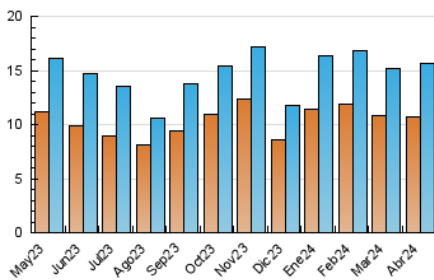

4.3 Por meses

N. únicos / Visitas (x 1000)