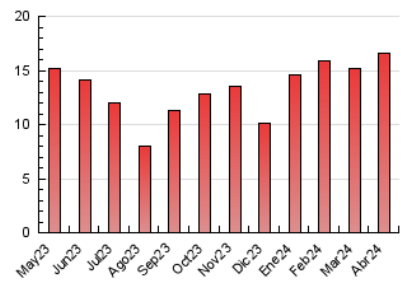

2. Secciones (Nacional)

| | PAGINAS | % |
|--------------|---------|---------|
| HOME | 949 | 5.71 % |
| RESTO | 15.680 | 94.29 % |

3. Por día del mes (Nacional)

| Día | N. únicos | Visitas | Páginas | Día | N. únicos | Visitas | Páginas | Día | N. únicos | Visitas | Páginas |
|-----|-----------|---------|---------|-----|-----------|---------|---------|-----|-----------|---------|---------|
| 1 | 335 | 413 | 961 | 11 | 307 | 391 | 852 | 21 | 90 | 101 | 114 |
| 2 | 389 | 485 | 781 | 12 | 324 | 400 | 566 | 22 | 319 | 392 | 621 |
| 3 | 355 | 426 | 812 | 13 | 86 | 100 | 107 | 23 | 322 | 386 | 532 |
| 4 | 361 | 446 | 949 | 14 | 93 | 107 | 141 | 24 | 320 | 388 | 501 |
| 5 | 283 | 356 | 520 | 15 | 393 | 487 | 693 | 25 | 313 | 383 | 539 |
| 6 | 80 | 89 | 105 | 16 | 377 | 461 | 771 | 26 | 305 | 376 | 493 |
| 7 | 98 | 117 | 121 | 17 | 376 | 456 | 935 | 27 | 87 | 100 | 114 |
| 8 | 321 | 404 | 556 | 18 | 379 | 459 | 1.144 | 28 | 101 | 126 | 137 |
| 9 | 307 | 379 | 991 | 19 | 324 | 386 | 542 | 29 | 312 | 382 | 564 |
| 10 | 359 | 446 | 664 | 20 | 85 | 98 | 109 | 30 | 354 | 440 | 694 |

4. Gráficas (Nacional)

4.1 Por día de la semana (promedio)

N. únicos / Visitas (x 100)

Páginas (x 100)

4.2 Por franja horaria (promedio)

Visitas_ (x 1000)

Páginas (x 1000)

4.3 Por meses

N. únicos / Visitas (x 1000)

Páginas (x 1000)

5. Observaciones

Este Medio Electrónico de Comunicación ha sido medido por la herramienta Google Analytics de Google (GA4)

6. Definiciones básicas (Para más información ver Normas Técnicas para el Control de los Medios Electrónicos de Comunicación)

Visita:

Una secuencia ininterrumpida de páginas servidas a un usuario válido. Si dicho usuario no realiza peticiones de páginas en un periodo de tiempo (30 min) la siguiente petición constituirá el inicio de una nueva visita.