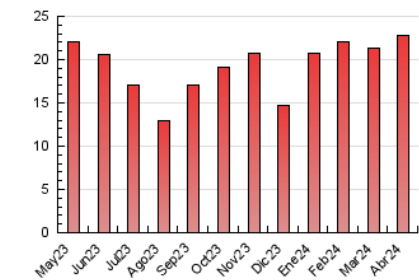

Páginas (x 1000)