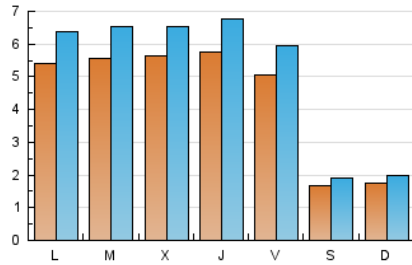

SMARTGRIDSINFO.es
Todo sobre Redes Eléctricas Inteligentes

1. Cifras totales y promedios (Nacional e Internacional)

| MES - AÑO | NAVEGADORES UNICOS | VISITAS | PAGINAS |
|---------------------------------|--------------------|------------|------------|
| Abril - 2024 | 10.734 | 15.678 | 22.753 |
| PROMEDIO DIARIO | 448 | 523 | 758 |
| PROMEDIO LUNES-VIERNES | 549 | 643 | 958 |
| PROMEDIO SABADO-DOMINGO | 171 | 193 | 211 |
| PAGINAS / VISITAS | 1,45 | | |
| DURACION MEDIA VISITAS | 0:02:49 | | |
| TIEMPO INTERACCIÓN MEDIO | 0:00:51 | | |

2. Secciones (Nacional e Internacional)

| | PAGINAS | % |
|--------------|---------|---------|
| HOME | 1.879 | 8.26 % |
| RESTO | 20.874 | 91.74 % |

3. Por día del mes (Nacional e Internacional)

| Día | N. únicos | Visitas | Páginas | Día | N. únicos | Visitas | Páginas | Día | N. únicos | Visitas | Páginas |
|-----------|-----------|---------|---------|-----------|-----------|---------|---------|-----------|-----------|---------|---------|
| 1 | 560 | 654 | 1.209 | 11 | 525 | 621 | 1.091 | 21 | 162 | 179 | 201 |
| 2 | 638 | 747 | 1.062 | 12 | 521 | 611 | 800 | 22 | 488 | 586 | 815 |
| 3 | 587 | 674 | 1.073 | 13 | 159 | 177 | 190 | 23 | 502 | 584 | 742 |
| 4 | 629 | 738 | 1.253 | 14 | 159 | 183 | 217 | 24 | 472 | 553 | 662 |
| 5 | 505 | 593 | 777 | 15 | 616 | 726 | 945 | 25 | 525 | 623 | 826 |
| 6 | 172 | 191 | 208 | 16 | 589 | 695 | 1.028 | 26 | 450 | 533 | 664 |
| 7 | 182 | 205 | 210 | 17 | 571 | 664 | 1.156 | 27 | 166 | 188 | 209 |
| 8 | 528 | 634 | 812 | 18 | 622 | 718 | 1.434 | 28 | 193 | 221 | 237 |
| 9 | 507 | 585 | 1.216 | 19 | 552 | 638 | 811 | 29 | 515 | 591 | 797 |
| 10 | 618 | 719 | 938 | 20 | 177 | 199 | 214 | 30 | 548 | 648 | 956 |

4. Gráficas (Nacional e Internacional)

4.1 Por día de la semana (promedio)

N. únicos / Visitas (x 100)

Páginas (x 100)

4.2 Por franja horaria (promedio)

Visitas_ (x 1000)

Páginas (x 1000)

4.3 Por meses