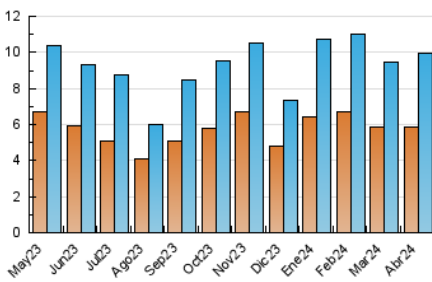

2. Secciones (Nacional)

| | PAGINAS | % |
|--------------|---------|---------|
| HOME | 949 | 5.71 % |
| RESTO | 15.680 | 94.29 % |

3. Por día del mes (Nacional)

| Día | N. únicos | Visitas | Páginas | Día | N. únicos | Visitas | Páginas | Día | N. únicos | Visitas | Páginas |
|-----|-----------|---------|---------|-----|-----------|---------|---------|-----|-----------|---------|---------|
| 1 | 335 | 413 | 961 | 11 | 307 | 391 | 852 | 21 | 90 | 101 | 114 |
| 2 | 389 | 485 | 781 | 12 | 324 | 400 | 566 | 22 | 319 | 392 | 621 |
| 3 | 355 | 426 | 812 | 13 | 86 | 100 | 107 | 23 | 322 | 386 | 532 |
| 4 | 361 | 446 | 949 | 14 | 93 | 107 | 141 | 24 | 320 | 388 | 501 |
| 5 | 283 | 356 | 520 | 15 | 393 | 487 | 693 | 25 | 313 | 383 | 539 |
| 6 | 80 | 89 | 105 | 16 | 377 | 461 | 771 | 26 | 305 | 376 | 493 |
| 7 | 98 | 117 | 121 | 17 | 376 | 456 | 935 | 27 | 87 | 100 | 114 |
| 8 | 321 | 404 | 556 | 18 | 379 | 459 | 1.144 | 28 | 101 | 126 | 137 |
| 9 | 307 | 379 | 991 | 19 | 324 | 386 | 542 | 29 | 312 | 382 | 564 |
| 10 | 359 | 446 | 664 | 20 | 85 | 98 | 109 | 30 | 354 | 440 | 694 |

4. Gráficas (Nacional)

4.1 Por día de la semana (promedio)

N. únicos / Visitas (x 100)

Páginas (x 100)

4.2 Por franja horaria (promedio)

Visitas_ (x 1000)

Páginas (x 1000)

4.3 Por meses

N. únicos / Visitas (x 1000)

Páginas (x 1000)

5. Observaciones

Este Medio Electrónico de Comunicación ha sido medido por la herramienta Google Analytics de Google (GA4)

6. Definiciones básicas (Para más información ver Normas Técnicas para el Control de los Medios Electrónicos de Comunicación)

Visita:

Una secuencia ininterrumpida de páginas servidas a un usuario válido. Si dicho usuario no realiza peticiones de páginas en un periodo de tiempo (30 min) la siguiente petición constituirá el inicio de una nueva visita.