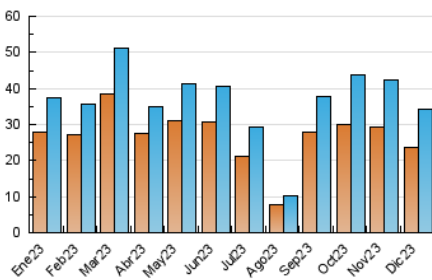

4.3 Por meses

N. únicos / Visitas (x 1000)