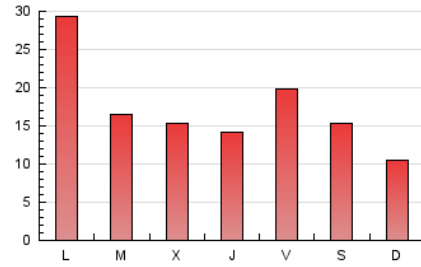

1. Cifras totales y promedios (Nacional e Internacional)

MES - AÑO	NAVEGADORES UNICOS	VISITAS	PAGINAS
Diciembre - 2023	23.749	34.100	52.936
PROMEDIO DIARIO	952	1.100	1.708
PROMEDIO LUNES-VIERNES	1.064	1.236	1.906
PROMEDIO SABADO-DOMINGO	716	815	1.291
PAGINAS / VISITAS	1,55		
DURACION MEDIA VISITAS	0:03:47		
TIEMPO INTERACCIÓN MEDIO	0:02:04		

2. Secciones (Nacional e Internacional)

	PAGINAS	%
HOME	2.945	5.56 %
RESTO	49.991	94.44 %

3. Por día del mes (Nacional e Internacional)

Día	N. únicos	Visitas	Páginas	Día	N. únicos	Visitas	Páginas	Día	N. únicos	Visitas	Páginas
1	1.262	1.464	2.037	11	1.536	1.809	2.435	21	774	927	1.157
2	611	698	934	12	1.644	1.977	2.608	22	1.268	1.446	1.896
3	783	920	1.189	13	1.317	1.552	2.247	23	648	743	922
4	1.146	1.310	1.786	14	1.276	1.532	2.242	24	505	577	764
5	1.008	1.160	1.573	15	1.539	1.806	2.523	25	405	447	550
6	770	899	1.202	16	987	1.127	1.424	26	551	619	760
7	803	918	1.311	17	986	1.123	1.403	27	737	868	1.176
8	883	997	1.349	18	1.529	1.624	6.957	28	612	699	982
9	557	635	821	19	1.102	1.304	1.667	29	1.227	1.459	2.084
10	745	852	1.159	20	946	1.135	1.482	30	869	926	3.586
								31	472	547	710

4. Gráficas (Nacional e Internacional)

4.1 Por día de la semana (promedio)

N. únicos / Visitas (x 100)

Páginas (x 100)

4.2 Por franja horaria (promedio)

Visitas_ (x 1000)

Páginas (x 1000)

4.3 Por meses