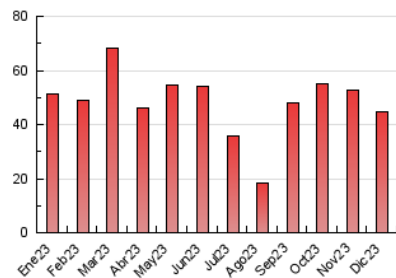

2. Secciones (Nacional)

	PAGINAS	%
HOME	2.870	6.42 %
RESTO	41.830	93.58 %

3. Por día del mes (Nacional)

Día	N. únicos	Visitas	Páginas	Día	N. únicos	Visitas	Páginas	Día	N. únicos	Visitas	Páginas
1	1.213	1.413	1.984	11	1.483	1.750	2.349	21	749	902	1.126
2	595	681	914	12	1.593	1.921	2.559	22	1.229	1.406	1.853
3	751	888	1.147	13	1.253	1.482	2.169	23	632	727	902
4	1.111	1.273	1.748	14	1.233	1.487	2.197	24	493	565	751
5	974	1.125	1.523	15	1.468	1.733	2.425	25	389	429	531
6	733	857	1.150	16	956	1.094	1.390	26	525	593	734
7	761	873	1.247	17	939	1.073	1.336	27	706	834	1.142
8	835	948	1.285	18	1.330	1.572	2.341	28	589	674	957
9	525	602	786	19	1.065	1.265	1.626	29	1.167	1.387	2.004
10	724	831	1.122	20	902	1.090	1.436	30	738	861	1.289
								31	446	518	677

4. Gráficas (Nacional)

4.1 Por día de la semana (promedio)

N. únicos / Visitas (x 100)

Páginas (x 100)

4.2 Por franja horaria (promedio)

Visitas_ (x 1000)

Páginas (x 1000)

4.3 Por meses

N. únicos / Visitas (x 1000)

Páginas (x 1000)

5. Observaciones

Este Medio Electrónico de Comunicación ha sido medido por la herramienta Google Analytics de Google (GA4)

6. Definiciones básicas (Para más información ver Normas Técnicas para el Control de los Medios Electrónicos de Comunicación)

Visita:

Una secuencia ininterrumpida de páginas servidas a un usuario válido. Si dicho usuario no realiza peticiones de páginas en un periodo de tiempo (30 min) la siguiente petición constituirá el inicio de una nueva visita.