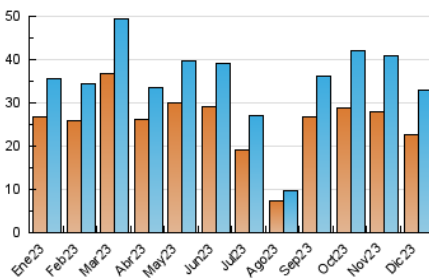

2. Secciones (Nacional)

	PAGINAS	%
HOME	2.870	6.42 %
RESTO	41.830	93.58 %

3. Por día del mes (Nacional)

Día	N. únicos	Visitas	Páginas	Día	N. únicos	Visitas	Páginas	Día	N. únicos	Visitas	Páginas
1	1.213	1.413	1.984	11	1.483	1.750	2.349	21	749	902	1.126
2	595	681	914	12	1.593	1.921	2.559	22	1.229	1.406	1.853
3	751	888	1.147	13	1.253	1.482	2.169	23	632	727	902
4	1.111	1.273	1.748	14	1.233	1.487	2.197	24	493	565	751
5	974	1.125	1.523	15	1.468	1.733	2.425	25	389	429	531
6	733	857	1.150	16	956	1.094	1.390	26	525	593	734
7	761	873	1.247	17	939	1.073	1.336	27	706	834	1.142
8	835	948	1.285	18	1.330	1.572	2.341	28	589	674	957
9	525	602	786	19	1.065	1.265	1.626	29	1.167	1.387	2.004
10	724	831	1.122	20	902	1.090	1.436	30	738	861	1.289
								31	446	518	677

4. Gráficas (Nacional)

4.1 Por día de la semana (promedio)

N. únicos / Visitas (x 100)

Páginas (x 100)

4.2 Por franja horaria (promedio)

Visitas_ (x 1000)

Páginas (x 1000)

4.3 Por meses

N. únicos / Visitas (x 1000)

Páginas (x 1000)

5. Observaciones

Este Medio Electrónico de Comunicación ha sido medido por la herramienta Google Analytics de Google (GA4)

6. Definiciones básicas (Para más información ver Normas Técnicas para el Control de los Medios Electrónicos de Comunicación)

Visita:

Una secuencia ininterrumpida de páginas servidas a un usuario válido. Si dicho usuario no realiza peticiones de páginas en un periodo de tiempo (30 min) la siguiente petición constituirá el inicio de una nueva visita.