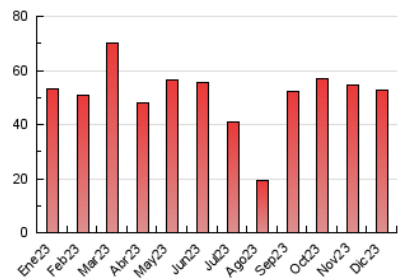

Páginas (x 1000)