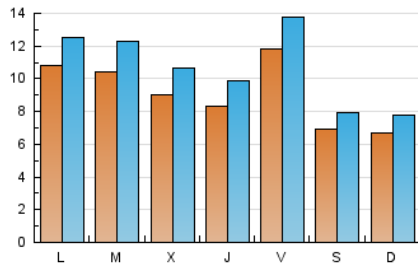

1. Cifras totales y promedios (Nacional)

MES - AÑO	NAVEGADORES UNICOS	VISITAS	PAGINAS
Diciembre - 2023	22.554	32.854	44.700
PROMEDIO DIARIO	907	1.060	1.442
PROMEDIO LUNES-VIERNES	1.015	1.191	1.637
PROMEDIO SABADO-DOMINGO	680	784	1.031
PAGINAS / VISITAS	1,36		
DURACION MEDIA VISITAS	0:03:51		
TIEMPO INTERACCIÓN MEDIO	0:02:03		

2. Secciones (Nacional)

	PAGINAS	%
HOME	2.870	6.42 %
RESTO	41.830	93.58 %

3. Por día del mes (Nacional)

Día	N. únicos	Visitas	Páginas	Día	N. únicos	Visitas	Páginas	Día	N. únicos	Visitas	Páginas
1	1.213	1.413	1.984	11	1.483	1.750	2.349	21	749	902	1.126
2	595	681	914	12	1.593	1.921	2.559	22	1.229	1.406	1.853
3	751	888	1.147	13	1.253	1.482	2.169	23	632	727	902
4	1.111	1.273	1.748	14	1.233	1.487	2.197	24	493	565	751
5	974	1.125	1.523	15	1.468	1.733	2.425	25	389	429	531
6	733	857	1.150	16	956	1.094	1.390	26	525	593	734
7	761	873	1.247	17	939	1.073	1.336	27	706	834	1.142
8	835	948	1.285	18	1.330	1.572	2.341	28	589	674	957
9	525	602	786	19	1.065	1.265	1.626	29	1.167	1.387	2.004
10	724	831	1.122	20	902	1.090	1.436	30	738	861	1.289
								31	446	518	677

4. Gráficas (Nacional)

4.1 Por día de la semana (promedio)

N. únicos / Visitas (x 100)

Páginas (x 100)

4.2 Por franja horaria (promedio)

Visitas_ (x 1000)

Páginas (x 1000)

4.3 Por meses