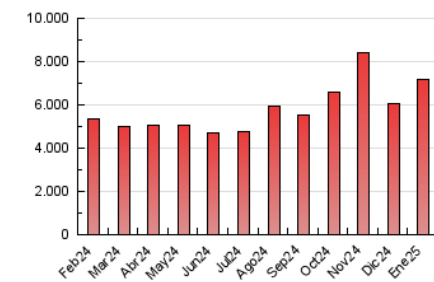

2. Secciones (Nacional)

	PAGINAS	%
HOME	1.003.280	14.02 %
RESTO	6.154.498	85.98 %

3. Por día del mes (Nacional)

Día	N. únicos	Visitas	Páginas	Día	N. únicos	Visitas	Páginas	Día	N. únicos	Visitas	Páginas
1	477.502	563.877	802.526	11	140.012	175.326	253.627	21	86.847	113.947	184.621
2	129.569	157.377	250.817	12	113.341	138.496	201.672	22	93.173	124.244	189.853
3	91.615	113.044	179.687	13	124.758	151.888	228.014	23	57.944	78.435	143.188
4	186.029	222.405	317.114	14	183.627	231.998	333.824	24	82.267	104.665	179.242
5	144.050	177.838	255.886	15	136.397	162.740	263.317	25	87.055	109.344	177.005
6	119.296	144.055	220.378	16	101.867	129.090	201.060	26	125.522	153.240	240.085
7	78.910	98.523	166.158	17	74.122	90.827	158.349	27	87.596	113.934	193.812
8	166.047	214.782	331.377	18	102.154	124.378	191.431	28	110.630	142.609	217.865
9	106.004	138.230	219.199	19	126.758	156.573	237.762	29	95.438	117.002	186.383
10	99.347	121.580	190.953	20	61.735	80.254	142.602	30	65.178	84.555	147.699
								31	68.652	87.543	152.272

4. Gráficas (Nacional)

4.1 Por día de la semana (promedio)

N. únicos / Visitas (x 100)

Páginas (x 100)

4.2 Por franja horaria (promedio)

Visitas_ (x 1000)

Páginas (x 1000)

4.3 Por meses

N. únicos / Visitas (x 1000)

Páginas (x 1000)

5. Observaciones

Este Medio Electrónico de Comunicación ha sido medido por la herramienta Google Analytics de Google (GA4).

6. Definiciones básicas (Para más información ver Normas Técnicas para el Control de los Medios Electrónicos de Comunicación)

Visita:

Una secuencia ininterrumpida de páginas servidas a un usuario válido. Si dicho usuario no realiza peticiones de páginas en un periodo de tiempo (30 min) la siguiente petición constituirá el inicio de una nueva visita.