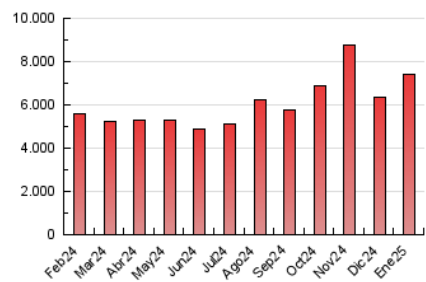

Páginas (x 1000)