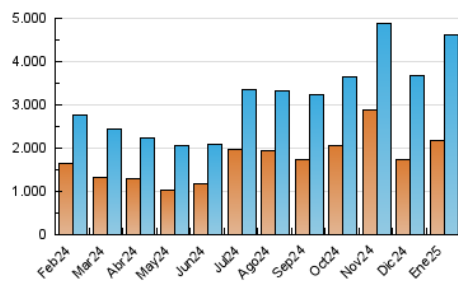

2. Secciones (Nacional)

	PAGINAS	%
HOME	1.003.280	14.02 %
RESTO	6.154.498	85.98 %

3. Por día del mes (Nacional)

Día	N. únicos	Visitas	Páginas	Día	N. únicos	Visitas	Páginas	Día	N. únicos	Visitas	Páginas
1	477.502	563.877	802.526	11	140.012	175.326	253.627	21	86.847	113.947	184.621
2	129.569	157.377	250.817	12	113.341	138.496	201.672	22	93.173	124.244	189.853
3	91.615	113.044	179.687	13	124.758	151.888	228.014	23	57.944	78.435	143.188
4	186.029	222.405	317.114	14	183.627	231.998	333.824	24	82.267	104.665	179.242
5	144.050	177.838	255.886	15	136.397	162.740	263.317	25	87.055	109.344	177.005
6	119.296	144.055	220.378	16	101.867	129.090	201.060	26	125.522	153.240	240.085
7	78.910	98.523	166.158	17	74.122	90.827	158.349	27	87.596	113.934	193.812
8	166.047	214.782	331.377	18	102.154	124.378	191.431	28	110.630	142.609	217.865
9	106.004	138.230	219.199	19	126.758	156.573	237.762	29	95.438	117.002	186.383
10	99.347	121.580	190.953	20	61.735	80.254	142.602	30	65.178	84.555	147.699
								31	68.652	87.543	152.272

4. Gráficas (Nacional)

4.1 Por día de la semana (promedio)

N. únicos / Visitas (x 100)

Páginas (x 100)

4.2 Por franja horaria (promedio)

Visitas_ (x 1000)

Páginas (x 1000)

4.3 Por meses

N. únicos / Visitas (x 1000)

Páginas (x 1000)

5. Observaciones

Este Medio Electrónico de Comunicación ha sido medido por la herramienta Google Analytics de Google (GA4).

6. Definiciones básicas (Para más información ver Normas Técnicas para el Control de los Medios Electrónicos de Comunicación)

Visita:

Una secuencia ininterrumpida de páginas servidas a un usuario válido. Si dicho usuario no realiza peticiones de páginas en un periodo de tiempo (30 min) la siguiente petición constituirá el inicio de una nueva visita.