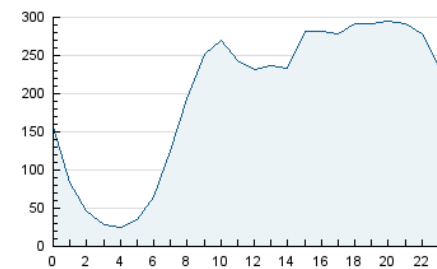

2. Secciones (Nacional)

	PAGINAS	%
HOME	1.003.280	14.02 %
RESTO	6.154.498	85.98 %

3. Por día del mes (Nacional)

Día	N. únicos	Visitas	Páginas	Día	N. únicos	Visitas	Páginas	Día	N. únicos	Visitas	Páginas
1	477.502	563.877	802.526	11	140.012	175.326	253.627	21	86.847	113.947	184.621
2	129.569	157.377	250.817	12	113.341	138.496	201.672	22	93.173	124.244	189.853
3	91.615	113.044	179.687	13	124.758	151.888	228.014	23	57.944	78.435	143.188
4	186.029	222.405	317.114	14	183.627	231.998	333.824	24	82.267	104.665	179.242
5	144.050	177.838	255.886	15	136.397	162.740	263.317	25	87.055	109.344	177.005
6	119.296	144.055	220.378	16	101.867	129.090	201.060	26	125.522	153.240	240.085
7	78.910	98.523	166.158	17	74.122	90.827	158.349	27	87.596	113.934	193.812
8	166.047	214.782	331.377	18	102.154	124.378	191.431	28	110.630	142.609	217.865
9	106.004	138.230	219.199	19	126.758	156.573	237.762	29	95.438	117.002	186.383
10	99.347	121.580	190.953	20	61.735	80.254	142.602	30	65.178	84.555	147.699
								31	68.652	87.543	152.272

4. Gráficas (Nacional)

4.1 Por día de la semana (promedio)

N. únicos / Visitas (x 100)

Páginas (x 100)

4.2 Por franja horaria (promedio)

Visitas_ (x 1000)

Páginas (x 1000)

4.3 Por meses

N. únicos / Visitas (x 1000)

Páginas (x 1000)

5. Observaciones

Este Medio Electrónico de Comunicación ha sido medido por la herramienta Google Analytics de Google (GA4).

6. Definiciones básicas (Para más información ver Normas Técnicas para el Control de los Medios Electrónicos de Comunicación)