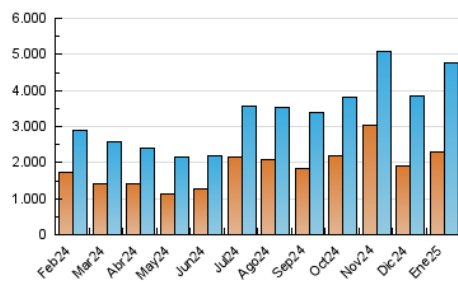

4.3 Por meses

N. únicos / Visitas (x 1000)