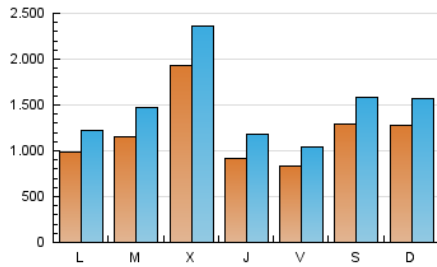

1. Cifras totales y promedios (Nacional)

MES - AÑO	NAVEGADORES UNICOS	VISITAS	PAGINAS
Enero - 2025	2.167.594	4.616.655	7.157.778
PROMEDIO DIARIO	120.111	149.123	230.896
PROMEDIO LUNES-VIERNES	117.327	146.313	229.704
PROMEDIO SABADO-DOMINGO	128.115	157.200	234.323
PAGINAS / VISITAS	1,55		
DURACION MEDIA VISITAS	0:01:27		
TIEMPO INTERACCIÓN MEDIO	0:01:22		

2. Secciones (Nacional)

	PAGINAS	%
HOME	1.003.280	14.02 %
RESTO	6.154.498	85.98 %

3. Por día del mes (Nacional)

Día	N. únicos	Visitas	Páginas	Día	N. únicos	Visitas	Páginas	Día	N. únicos	Visitas	Páginas
1	477.502	563.877	802.526	11	140.012	175.326	253.627	21	86.847	113.947	184.621
2	129.569	157.377	250.817	12	113.341	138.496	201.672	22	93.173	124.244	189.853
3	91.615	113.044	179.687	13	124.758	151.888	228.014	23	57.944	78.435	143.188
4	186.029	222.405	317.114	14	183.627	231.998	333.824	24	82.267	104.665	179.242
5	144.050	177.838	255.886	15	136.397	162.740	263.317	25	87.055	109.344	177.005
6	119.296	144.055	220.378	16	101.867	129.090	201.060	26	125.522	153.240	240.085
7	78.910	98.523	166.158	17	74.122	90.827	158.349	27	87.596	113.934	193.812
8	166.047	214.782	331.377	18	102.154	124.378	191.431	28	110.630	142.609	217.865
9	106.004	138.230	219.199	19	126.758	156.573	237.762	29	95.438	117.002	186.383
10	99.347	121.580	190.953	20	61.735	80.254	142.602	30	65.178	84.555	147.699
								31	68.652	87.543	152.272

4. Gráficas (Nacional)

4.1 Por día de la semana (promedio)

N. únicos / Visitas (x 100)

Páginas (x 100)

4.2 Por franja horaria (promedio)

Visitas_ (x 1000)

Páginas (x 1000)

4.3 Por meses