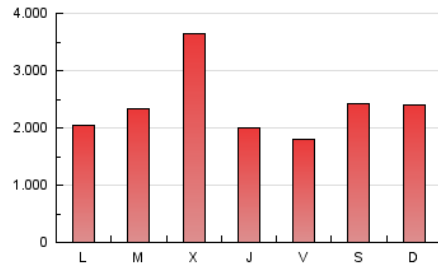

1. Cifras totales y promedios (Nacional e Internacional)

MES - AÑO	NAVEGADORES UNICOS	VISITAS	PAGINAS
Enero - 2025	2.280.499	4.780.782	7.407.936
PROMEDIO DIARIO	124.842	154.394	238.966
PROMEDIO LUNES-VIERNES	122.329	151.781	238.210
PROMEDIO SABADO-DOMINGO	132.065	161.905	241.138
PAGINAS / VISITAS	1,55		
DURACION MEDIA VISITAS	0:01:27		
TIEMPO INTERACCIÓN MEDIO	0:01:21		

2. Secciones (Nacional e Internacional)

	PAGINAS	%
HOME	1.034.961	13.97 %
RESTO	6.372.975	86.03 %

3. Por día del mes (Nacional e Internacional)

Día	N. únicos	Visitas	Páginas	Día	N. únicos	Visitas	Páginas	Día	N. únicos	Visitas	Páginas
1	484.041	571.819	813.501	11	144.126	179.095	260.176	21	92.258	119.233	195.350
2	135.709	163.875	261.029	12	117.792	143.816	208.760	22	97.396	129.692	198.016
3	96.087	118.879	187.419	13	130.498	156.842	236.182	23	61.671	82.703	150.728
4	189.660	226.751	324.252	14	188.402	236.535	341.504	24	85.657	109.519	186.727
5	148.506	183.043	263.264	15	141.031	167.337	272.122	25	90.477	114.101	183.821
6	124.697	150.502	229.267	16	105.609	134.230	208.571	26	129.701	157.638	247.162
7	82.354	102.473	172.544	17	77.281	93.992	164.148	27	92.596	119.500	202.145
8	169.902	217.811	339.665	18	105.412	128.980	196.898	28	114.499	147.465	224.880
9	110.673	142.985	227.245	19	130.848	161.814	244.772	29	109.682	131.557	203.493
10	103.339	125.181	197.817	20	68.030	87.076	152.376	30	69.640	89.674	155.168
								31	72.520	92.091	158.934

4. Gráficas (Nacional e Internacional)

4.1 Por día de la semana (promedio)

N. únicos / Visitas (x 100)

Páginas (x 100)

4.2 Por franja horaria (promedio)

Visitas_ (x 1000)

Páginas (x 1000)

4.3 Por meses