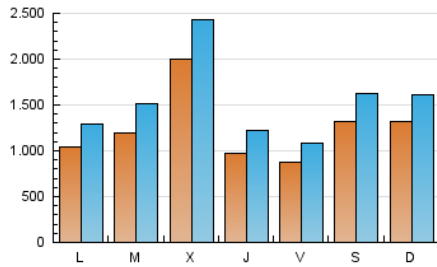

1. Cifras totales y promedios (Nacional e Internacional)

MES - AÑO	NAVEGADORES UNICOS	VISITAS	PAGINAS
Enero - 2025	2.280.499	4.780.782	7.407.936
PROMEDIO DIARIO	124.842	154.394	238.966
PROMEDIO LUNES-VIERNES	122.329	151.781	238.210
PROMEDIO SABADO-DOMINGO	132.065	161.905	241.138
PAGINAS / VISITAS	1,55		
DURACION MEDIA VISITAS	0:01:27		
TIEMPO INTERACCIÓN MEDIO	0:01:21		

2. Secciones (Nacional e Internacional)

	PAGINAS	%
HOME	1.034.961	13.97 %
RESTO	6.372.975	86.03 %

3. Por día del mes (Nacional e Internacional)

Día	N. únicos	Visitas	Páginas	Día	N. únicos	Visitas	Páginas	Día	N. únicos	Visitas	Páginas
1	484.041	571.819	813.501	11	144.126	179.095	260.176	21	92.258	119.233	195.350
2	135.709	163.875	261.029	12	117.792	143.816	208.760	22	97.396	129.692	198.016
3	96.087	118.879	187.419	13	130.498	156.842	236.182	23	61.671	82.703	150.728
4	189.660	226.751	324.252	14	188.402	236.535	341.504	24	85.657	109.519	186.727
5	148.506	183.043	263.264	15	141.031	167.337	272.122	25	90.477	114.101	183.821
6	124.697	150.502	229.267	16	105.609	134.230	208.571	26	129.701	157.638	247.162
7	82.354	102.473	172.544	17	77.281	93.992	164.148	27	92.596	119.500	202.145
8	169.902	217.811	339.665	18	105.412	128.980	196.898	28	114.499	147.465	224.880
9	110.673	142.985	227.245	19	130.848	161.814	244.772	29	109.682	131.557	203.493
10	103.339	125.181	197.817	20	68.030	87.076	152.376	30	69.640	89.674	155.168
								31	72.520	92.091	158.934

4. Gráficas (Nacional e Internacional)

4.1 Por día de la semana (promedio)

N. únicos / Visitas (x 100)

Páginas (x 100)

4.2 Por franja horaria (promedio)

Visitas_ (x 1000)

Páginas (x 1000)

4.3 Por meses