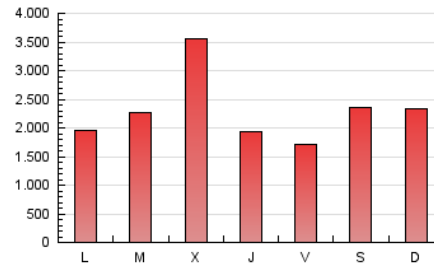

1. Cifras totales y promedios (Nacional)

MES - AÑO	NAVEGADORES UNICOS	VISITAS	PAGINAS
Enero - 2025	2.167.594	4.616.655	7.157.778
PROMEDIO DIARIO	120.111	149.123	230.896
PROMEDIO LUNES-VIERNES	117.327	146.313	229.704
PROMEDIO SABADO-DOMINGO	128.115	157.200	234.323
PAGINAS / VISITAS	1,55		
DURACION MEDIA VISITAS	0:01:27		
TIEMPO INTERACCIÓN MEDIO	0:01:22		

2. Secciones (Nacional)

	PAGINAS	%
HOME	1.003.280	14.02 %
RESTO	6.154.498	85.98 %

3. Por día del mes (Nacional)

Día	N. únicos	Visitas	Páginas	Día	N. únicos	Visitas	Páginas	Día	N. únicos	Visitas	Páginas
1	477.502	563.877	802.526	11	140.012	175.326	253.627	21	86.847	113.947	184.621
2	129.569	157.377	250.817	12	113.341	138.496	201.672	22	93.173	124.244	189.853
3	91.615	113.044	179.687	13	124.758	151.888	228.014	23	57.944	78.435	143.188
4	186.029	222.405	317.114	14	183.627	231.998	333.824	24	82.267	104.665	179.242
5	144.050	177.838	255.886	15	136.397	162.740	263.317	25	87.055	109.344	177.005
6	119.296	144.055	220.378	16	101.867	129.090	201.060	26	125.522	153.240	240.085
7	78.910	98.523	166.158	17	74.122	90.827	158.349	27	87.596	113.934	193.812
8	166.047	214.782	331.377	18	102.154	124.378	191.431	28	110.630	142.609	217.865
9	106.004	138.230	219.199	19	126.758	156.573	237.762	29	95.438	117.002	186.383
10	99.347	121.580	190.953	20	61.735	80.254	142.602	30	65.178	84.555	147.699
								31	68.652	87.543	152.272

4. Gráficas (Nacional)

4.1 Por día de la semana (promedio)

N. únicos / Visitas (x 100)

Páginas (x 100)

4.2 Por franja horaria (promedio)

Visitas_ (x 1000)

Páginas (x 1000)

4.3 Por meses