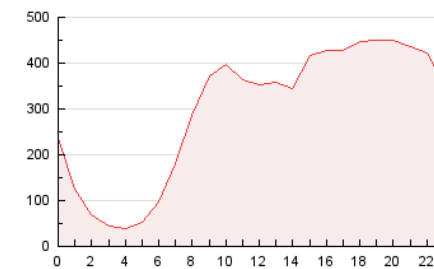

2. Secciones (Nacional)

	PAGINAS	%
HOME	1.003.280	14.02 %
RESTO	6.154.498	85.98 %

3. Por día del mes (Nacional)

Día	N. únicos	Visitas	Páginas	Día	N. únicos	Visitas	Páginas	Día	N. únicos	Visitas	Páginas
1	477.502	563.877	802.526	11	140.012	175.326	253.627	21	86.847	113.947	184.621
2	129.569	157.377	250.817	12	113.341	138.496	201.672	22	93.173	124.244	189.853
3	91.615	113.044	179.687	13	124.758	151.888	228.014	23	57.944	78.435	143.188
4	186.029	222.405	317.114	14	183.627	231.998	333.824	24	82.267	104.665	179.242
5	144.050	177.838	255.886	15	136.397	162.740	263.317	25	87.055	109.344	177.005
6	119.296	144.055	220.378	16	101.867	129.090	201.060	26	125.522	153.240	240.085
7	78.910	98.523	166.158	17	74.122	90.827	158.349	27	87.596	113.934	193.812
8	166.047	214.782	331.377	18	102.154	124.378	191.431	28	110.630	142.609	217.865
9	106.004	138.230	219.199	19	126.758	156.573	237.762	29	95.438	117.002	186.383
10	99.347	121.580	190.953	20	61.735	80.254	142.602	30	65.178	84.555	147.699
								31	68.652	87.543	152.272

4. Gráficas (Nacional)

4.1 Por día de la semana (promedio)

N. únicos / Visitas (x 100)

Páginas (x 100)

4.2 Por franja horaria (promedio)

Visitas_ (x 1000)

Páginas (x 1000)

4.3 Por meses

N. únicos / Visitas (x 1000)

Páginas (x 1000)

5. Observaciones

Este Medio Electrónico de Comunicación ha sido medido por la herramienta Google Analytics de Google (GA4).

6. Definiciones básicas (Para más información ver Normas Técnicas para el Control de los Medios Electrónicos de Comunicación)