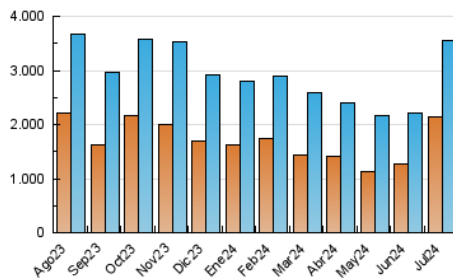

4.3 Por meses

N. únicos / Visitas (x 1000)