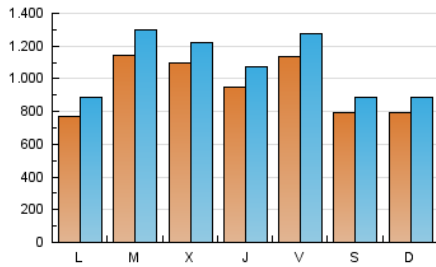

1. Cifras totales y promedios (Nacional)

MES - AÑO	NAVEGADORES UNICOS	VISITAS	PAGINAS
Julio - 2024	1.974.849	3.349.830	4.787.240
PROMEDIO DIARIO	95.856	108.059	154.427
PROMEDIO LUNES-VIERNES	101.665	114.829	164.913
PROMEDIO SABADO-DOMINGO	79.155	88.595	124.281
PAGINAS / VISITAS	1,43		
DURACION MEDIA VISITAS	0:01:47		
TIEMPO INTERACCIÓN MEDIO	0:01:36		

2. Secciones (Nacional)

	PAGINAS	%
HOME	932.825	19.49 %
RESTO	3.854.415	80.51 %

3. Por día del mes (Nacional)

Día	N. únicos	Visitas	Páginas	Día	N. únicos	Visitas	Páginas	Día	N. únicos	Visitas	Páginas
1	32.840	40.423	72.922	11	97.548	109.256	152.810	21	91.284	101.290	127.476
2	62.072	73.959	105.809	12	117.064	128.514	167.375	22	87.580	101.327	142.277
3	78.501	89.815	126.039	13	65.794	74.627	100.643	23	141.485	161.595	264.821
4	115.304	126.786	165.004	14	53.656	60.700	87.969	24	94.797	106.436	183.688
5	134.929	151.822	186.615	15	83.444	93.686	130.935	25	68.618	80.243	133.944
6	81.986	90.898	124.830	16	183.519	198.301	249.289	26	103.306	118.507	187.431
7	113.372	124.291	167.614	17	179.796	193.617	241.216	27	88.043	98.883	159.978
8	96.266	112.124	156.123	18	96.622	113.093	153.373	28	58.617	69.299	109.744
9	73.979	84.717	118.223	19	99.002	112.065	151.022	29	83.974	96.678	161.959
10	83.479	95.424	135.756	20	80.486	88.768	115.994	30	112.367	129.065	196.741
								31	111.804	123.621	209.620

4. Gráficas (Nacional)

4.1 Por día de la semana (promedio)

N. únicos / Visitas (x 100)

Páginas (x 100)

4.2 Por franja horaria (promedio)

Visitas_ (x 1000)

Páginas (x 1000)

4.3 Por meses