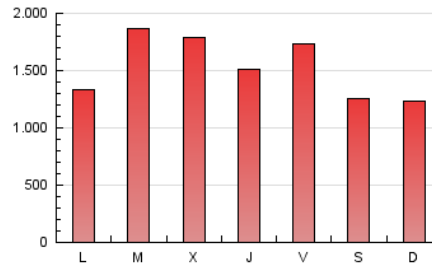

Páginas (x 100)