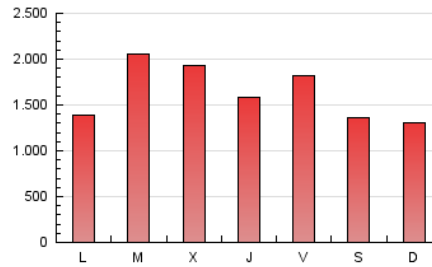

1. Cifras totales y promedios (Nacional e Internacional)

MES - AÑO	NAVEGADORES UNICOS	VISITAS	PAGINAS
Julio - 2024	2.145.208	3.553.149	5.119.763
PROMEDIO DIARIO	102.114	114.618	165.154
PROMEDIO LUNES-VIERNES	107.511	120.883	176.125
PROMEDIO SABADO-DOMINGO	86.598	96.605	133.611
PAGINAS / VISITAS	1,44		
DURACION MEDIA VISITAS	0:01:46		
TIEMPO INTERACCIÓN MEDIO	0:01:32		

2. Secciones (Nacional e Internacional)

	PAGINAS	%
HOME	963.086	18.81 %
RESTO	4.156.677	81.19 %

3. Por día del mes (Nacional e Internacional)

Día	N. únicos	Visitas	Páginas	Día	N. únicos	Visitas	Páginas	Día	N. únicos	Visitas	Páginas
1	35.378	42.826	76.702	11	101.675	113.153	158.416	21	94.579	104.699	131.932
2	66.018	77.736	110.945	12	122.634	133.201	174.444	22	91.324	105.295	148.296
3	81.736	93.957	130.661	13	70.558	78.900	106.646	23	161.864	180.868	335.290
4	121.769	133.813	173.059	14	58.113	65.871	93.690	24	105.801	118.985	226.630
5	144.084	161.380	197.905	15	87.440	97.422	136.469	25	74.054	85.699	142.362
6	92.613	101.515	137.974	16	188.366	203.022	255.876	26	111.067	126.843	198.395
7	127.015	138.387	183.536	17	185.030	198.203	247.922	27	93.682	105.329	168.728
8	104.433	120.592	166.077	18	100.179	116.951	158.729	28	62.355	74.054	115.449
9	77.628	88.456	123.235	19	102.748	116.031	156.488	29	89.116	102.672	170.241
10	87.075	99.690	141.072	20	93.871	104.082	130.935	30	117.518	134.957	205.104
								31	115.805	128.560	216.555

4. Gráficas (Nacional e Internacional)

4.1 Por día de la semana (promedio)

N. únicos / Visitas (x 100)

Páginas (x 100)

4.2 Por franja horaria (promedio)

Visitas_ (x 1000)

Páginas (x 1000)

4.3 Por meses