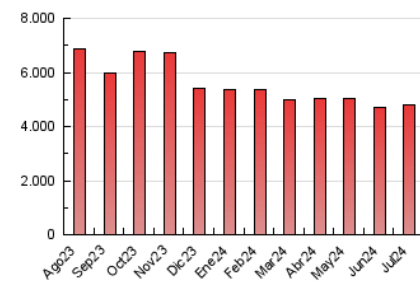

Páginas (x 1000)