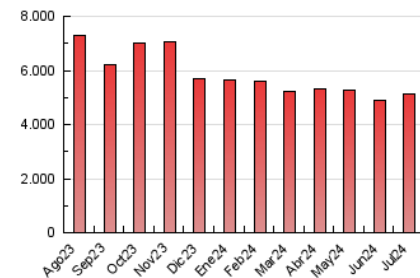

Páginas (x 1000)