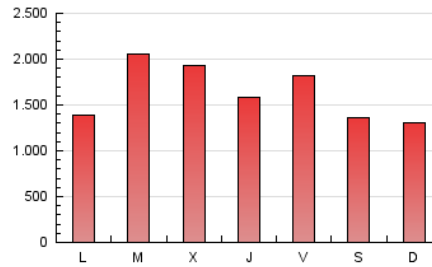

### 1. Cifras totales y promedios (Nacional e Internacional)

MES - AÑO	NAVEGADORES UNICOS	VISITAS	PAGINAS
Julio - 2024	2.145.208	3.553.149	5.119.763
<b>PROMEDIO DIARIO</b>	<b>102.114</b>	<b>114.618</b>	<b>165.154</b>
<b>PROMEDIO LUNES-VIERNES</b>	107.511	120.883	176.125
<b>PROMEDIO SABADO-DOMINGO</b>	86.598	96.605	133.611
<b>PAGINAS / VISITAS</b>	1,44		
<b>DURACION MEDIA VISITAS</b>	0:01:46		
<b>TIEMPO INTERACCIÓN MEDIO</b>	0:01:32		

### 3. Por día del mes (Nacional e Internacional)

Día	N. únicos	Visitas	Páginas	Día	N. únicos	Visitas	Páginas	Día	N. únicos	Visitas	Páginas
<b>1</b>	35.378	42.826	76.702	<b>11</b>	101.675	113.153	158.416	<b>21</b>	94.579	104.699	131.932
<b>2</b>	66.018	77.736	110.945	<b>12</b>	122.634	133.201	174.444	<b>22</b>	91.324	105.295	148.296
<b>3</b>	81.736	93.957	130.661	<b>13</b>	70.558	78.900	106.646	<b>23</b>	161.864	180.868	335.290
<b>4</b>	121.769	133.813	173.059	<b>14</b>	58.113	65.871	93.690	<b>24</b>	105.801	118.985	226.630
<b>5</b>	144.084	161.380	197.905	<b>15</b>	87.440	97.422	136.469	<b>25</b>	74.054	85.699	142.362
<b>6</b>	92.613	101.515	137.974	<b>16</b>	188.366	203.022	255.876	<b>26</b>	111.067	126.843	198.395
<b>7</b>	127.015	138.387	183.536	<b>17</b>	185.030	198.203	247.922	<b>27</b>	93.682	105.329	168.728
<b>8</b>	104.433	120.592	166.077	<b>18</b>	100.179	116.951	158.729	<b>28</b>	62.355	74.054	115.449
<b>9</b>	77.628	88.456	123.235	<b>19</b>	102.748	116.031	156.488	<b>29</b>	89.116	102.672	170.241
<b>10</b>	87.075	99.690	141.072	<b>20</b>	93.871	104.082	130.935	<b>30</b>	117.518	134.957	205.104
								<b>31</b>	115.805	128.560	216.555

### 4. Gráficas (Nacional e Internacional)

#### 4.1 Por día de la semana (promedio)

N. únicos / Visitas (x 100)

Páginas (x 100)