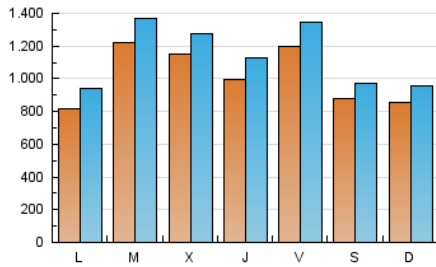

4. Gráficas (Nacional e Internacional)

4.1 Por día de la semana (promedio)

N. únicos / Visitas (x 100)