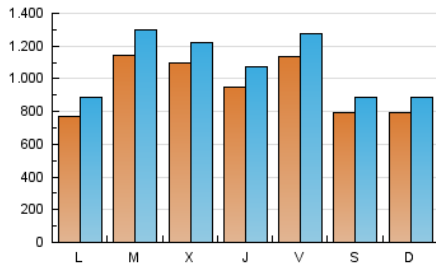

4. Gráficas (Nacional)

4.1 Por día de la semana (promedio)

N. únicos / Visitas (x 100)