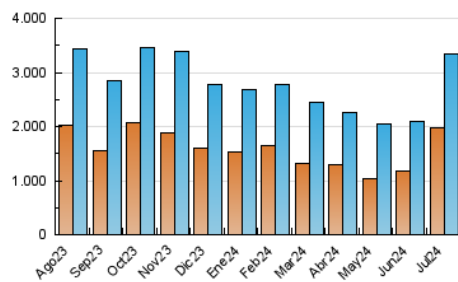

4.3 Por meses

N. únicos / Visitas (x 1000)