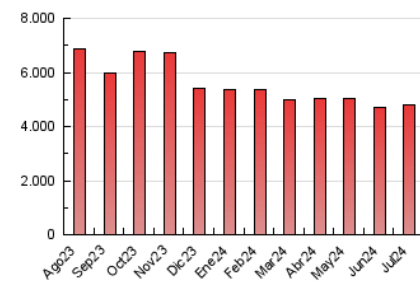

1. Cifras totales y promedios (Nacional)

MES - AÑO	NAVEGADORES UNICOS	VISITAS	PAGINAS
Julio - 2024	1.974.849	3.349.830	4.787.240
PROMEDIO DIARIO	95.856	108.059	154.427
PROMEDIO LUNES-VIERNES	101.665	114.829	164.913
PROMEDIO SABADO-DOMINGO	79.155	88.595	124.281
PAGINAS / VISITAS	1,43		
DURACION MEDIA VISITAS	0:01:47		
TIEMPO INTERACCIÓN MEDIO	0:01:36		

2. Secciones (Nacional)

	PAGINAS	%
HOME	932.825	19.49 %
RESTO	3.854.415	80.51 %

3. Por día del mes (Nacional)

Día	N. únicos	Visitas	Páginas	Día	N. únicos	Visitas	Páginas	Día	N. únicos	Visitas	Páginas
1	32.840	40.423	72.922	11	97.548	109.256	152.810	21	91.284	101.290	127.476
2	62.072	73.959	105.809	12	117.064	128.514	167.375	22	87.580	101.327	142.277
3	78.501	89.815	126.039	13	65.794	74.627	100.643	23	141.485	161.595	264.821
4	115.304	126.786	165.004	14	53.656	60.700	87.969	24	94.797	106.436	183.688
5	134.929	151.822	186.615	15	83.444	93.686	130.935	25	68.618	80.243	133.944
6	81.986	90.898	124.830	16	183.519	198.301	249.289	26	103.306	118.507	187.431
7	113.372	124.291	167.614	17	179.796	193.617	241.216	27	88.043	98.883	159.978
8	96.266	112.124	156.123	18	96.622	113.093	153.373	28	58.617	69.299	109.744
9	73.979	84.717	118.223	19	99.002	112.065	151.022	29	83.974	96.678	161.959
10	83.479	95.424	135.756	20	80.486	88.768	115.994	30	112.367	129.065	196.741
								31	111.804	123.621	209.620

4. Gráficas (Nacional)

4.1 Por día de la semana (promedio)

N. únicos / Visitas (x 100)

Páginas (x 100)

4.2 Por franja horaria (promedio)

Visitas_ (x 1000)

Páginas (x 1000)

4.3 Por meses

N. únicos / Visitas (x 1000)

Páginas (x 1000)

5. Observaciones

Este Medio Electrónico de Comunicación ha sido medido por la herramienta Google Analytics de Google (GA4)

6. Definiciones básicas (Para más información ver Normas Técnicas para el Control de los Medios Electrónicos de Comunicación)