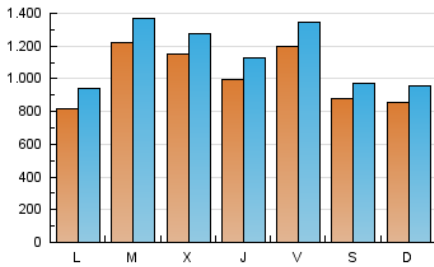

1. Cifras totales y promedios (Nacional e Internacional)

MES - AÑO	NAVEGADORES UNICOS	VISITAS	PAGINAS
Julio - 2024	2.145.208	3.553.149	5.119.763
PROMEDIO DIARIO	102.114	114.618	165.154
PROMEDIO LUNES-VIERNES	107.511	120.883	176.125
PROMEDIO SABADO-DOMINGO	86.598	96.605	133.611
PAGINAS / VISITAS	1,44		
DURACION MEDIA VISITAS	0:01:46		
TIEMPO INTERACCIÓN MEDIO	0:01:32		

2. Secciones (Nacional e Internacional)

	PAGINAS	%
HOME	963.086	18.81 %
RESTO	4.156.677	81.19 %

3. Por día del mes (Nacional e Internacional)

Día	N. únicos	Visitas	Páginas	Día	N. únicos	Visitas	Páginas	Día	N. únicos	Visitas	Páginas
1	35.378	42.826	76.702	11	101.675	113.153	158.416	21	94.579	104.699	131.932
2	66.018	77.736	110.945	12	122.634	133.201	174.444	22	91.324	105.295	148.296
3	81.736	93.957	130.661	13	70.558	78.900	106.646	23	161.864	180.868	335.290
4	121.769	133.813	173.059	14	58.113	65.871	93.690	24	105.801	118.985	226.630
5	144.084	161.380	197.905	15	87.440	97.422	136.469	25	74.054	85.699	142.362
6	92.613	101.515	137.974	16	188.366	203.022	255.876	26	111.067	126.843	198.395
7	127.015	138.387	183.536	17	185.030	198.203	247.922	27	93.682	105.329	168.728
8	104.433	120.592	166.077	18	100.179	116.951	158.729	28	62.355	74.054	115.449
9	77.628	88.456	123.235	19	102.748	116.031	156.488	29	89.116	102.672	170.241
10	87.075	99.690	141.072	20	93.871	104.082	130.935	30	117.518	134.957	205.104
								31	115.805	128.560	216.555

4. Gráficas (Nacional e Internacional)

4.1 Por día de la semana (promedio)

N. únicos / Visitas (x 100)

Páginas (x 100)

4.2 Por franja horaria (promedio)

Visitas_ (x 1000)

Páginas (x 1000)

4.3 Por meses