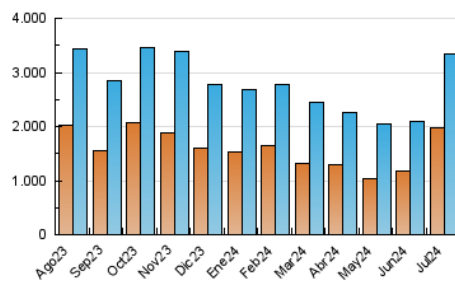

#### 3. Por día del mes (Nacional)

Día	N. únicos	Visitas	Páginas	Día	N. únicos	Visitas	Páginas	Día	N. únicos	Visitas	Páginas
1	32.840	40.423	72.922	11	97.548	109.256	152.810	21	91.284	101.290	127.476
2	62.072	73.959	105.809	12	117.064	128.514	167.375	22	87.580	101.327	142.277
3	78.501	89.815	126.039	13	65.794	74.627	100.643	23	141.485	161.595	264.821
4	115.304	126.786	165.004	14	53.656	60.700	87.969	24	94.797	106.436	183.688
5	134.929	151.822	186.615	15	83.444	93.686	130.935	25	68.618	80.243	133.944
6	81.986	90.898	124.830	16	183.519	198.301	249.289	26	103.306	118.507	187.431
7	113.372	124.291	167.614	17	179.796	193.617	241.216	27	88.043	98.883	159.978
8	96.266	112.124	156.123	18	96.622	113.093	153.373	28	58.617	69.299	109.744
9	73.979	84.717	118.223	19	99.002	112.065	151.022	29	83.974	96.678	161.959
10	83.479	95.424	135.756	20	80.486	88.768	115.994	30	112.367	129.065	196.741
								31	111.804	123.621	209.620

#### 4.1 Por día de la semana (promedio)

N. únicos / Visitas (x 100)

Páginas (x 100)

#### 4.2 Por franja horaria (promedio)

Visitas\_ (x 1000)

Páginas (x 1000)

#### 4.3 Por meses

N. únicos / Visitas (x 1000)

Páginas (x 1000)