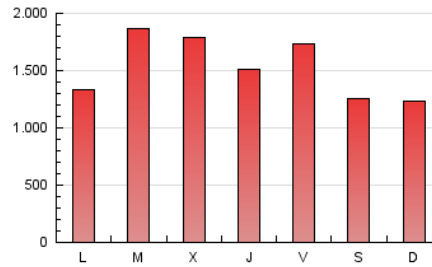

1. Cifras totales y promedios (Nacional)

MES - AÑO	NAVEGADORES UNICOS	VISITAS	PAGINAS
Julio - 2024	1.974.849	3.349.830	4.787.240
PROMEDIO DIARIO	95.856	108.059	154.427
PROMEDIO LUNES-VIERNES	101.665	114.829	164.913
PROMEDIO SABADO-DOMINGO	79.155	88.595	124.281
PAGINAS / VISITAS	1,43		
DURACION MEDIA VISITAS	0:01:47		
TIEMPO INTERACCIÓN MEDIO	0:01:36		

2. Secciones (Nacional)

	PAGINAS	%
HOME	932.825	19.49 %
RESTO	3.854.415	80.51 %

3. Por día del mes (Nacional)

Día	N. únicos	Visitas	Páginas	Día	N. únicos	Visitas	Páginas	Día	N. únicos	Visitas	Páginas
1	32.840	40.423	72.922	11	97.548	109.256	152.810	21	91.284	101.290	127.476
2	62.072	73.959	105.809	12	117.064	128.514	167.375	22	87.580	101.327	142.277
3	78.501	89.815	126.039	13	65.794	74.627	100.643	23	141.485	161.595	264.821
4	115.304	126.786	165.004	14	53.656	60.700	87.969	24	94.797	106.436	183.688
5	134.929	151.822	186.615	15	83.444	93.686	130.935	25	68.618	80.243	133.944
6	81.986	90.898	124.830	16	183.519	198.301	249.289	26	103.306	118.507	187.431
7	113.372	124.291	167.614	17	179.796	193.617	241.216	27	88.043	98.883	159.978
8	96.266	112.124	156.123	18	96.622	113.093	153.373	28	58.617	69.299	109.744
9	73.979	84.717	118.223	19	99.002	112.065	151.022	29	83.974	96.678	161.959
10	83.479	95.424	135.756	20	80.486	88.768	115.994	30	112.367	129.065	196.741
								31	111.804	123.621	209.620

4. Gráficas (Nacional)

4.1 Por día de la semana (promedio)

N. únicos / Visitas (x 100)

Páginas (x 100)

4.2 Por franja horaria (promedio)

Visitas_ (x 1000)

Páginas (x 1000)

4.3 Por meses