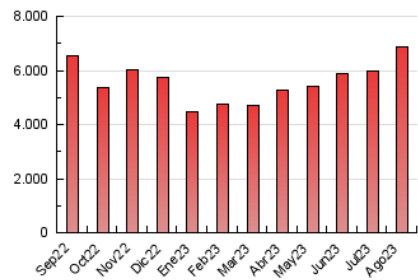

#### 3. Por día del mes (Nacional)

Día	N. únicos	Visitas	Páginas	Día	N. únicos	Visitas	Páginas	Día	N. únicos	Visitas	Páginas
<b>1</b>	78.151	94.093	227.402	<b>11</b>	63.903	76.295	187.100	<b>21</b>	129.989	135.675	256.971
<b>2</b>	143.441	164.068	315.070	<b>12</b>	51.192	62.093	148.938	<b>22</b>	87.575	103.035	222.946
<b>3</b>	140.117	159.345	296.916	<b>13</b>	38.754	49.049	117.508	<b>23</b>	97.974	113.582	244.105
<b>4</b>	197.203	220.126	377.423	<b>14</b>	39.689	50.119	132.744	<b>24</b>	81.596	95.329	197.007
<b>5</b>	203.456	231.513	354.134	<b>15</b>	49.585	58.555	149.568	<b>25</b>	91.841	106.196	204.821
<b>6</b>	85.078	96.441	186.859	<b>16</b>	50.169	61.856	145.392	<b>26</b>	70.732	80.079	165.807
<b>7</b>	60.298	74.081	166.449	<b>17</b>	78.030	93.249	218.928	<b>27</b>	71.892	80.881	163.828
<b>8</b>	70.271	86.325	198.714	<b>18</b>	334.417	356.209	590.100	<b>28</b>	83.899	96.032	191.735
<b>9</b>	57.691	68.806	173.432	<b>19</b>	154.763	167.907	299.987	<b>29</b>	89.517	100.223	200.881
<b>10</b>	62.112	73.099	172.619	<b>20</b>	81.261	90.599	179.434	<b>30</b>	86.807	96.276	192.669
								<b>31</b>	72.299	86.591	192.497

#### 4.1 Por día de la semana (promedio)

N. únicos / Visitas (x 100)

Páginas (x 100)

#### 4.2 Por franja horaria (promedio)

Visitas\_ (x 1000)

Páginas (x 1000)

#### 4.3 Por meses

N. únicos / Visitas (x 1000)

Páginas (x 1000)