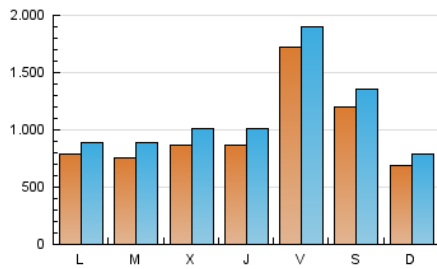

4. Gráficas (Nacional)

4.1 Por día de la semana (promedio)

N. únicos / Visitas (x 100)