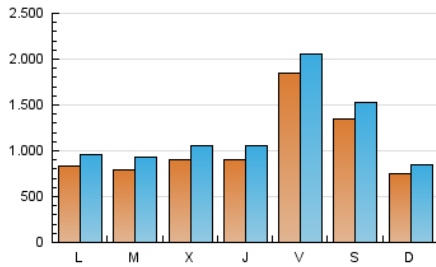

4. Gráficas (Nacional e Internacional)

4.1 Por día de la semana (promedio)

N. únicos / Visitas (x 100)