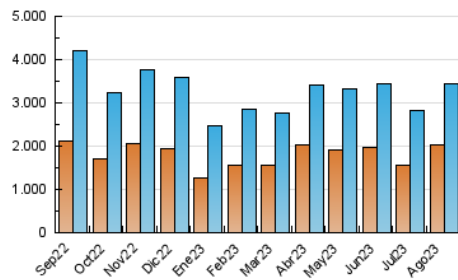

#### 3. Por día del mes (Nacional)

Día	N. únicos	Visitas	Páginas	Día	N. únicos	Visitas	Páginas	Día	N. únicos	Visitas	Páginas
<b>1</b>	78.151	94.093	227.402	<b>11</b>	63.903	76.295	187.100	<b>21</b>	129.989	135.675	256.971
<b>2</b>	143.441	164.068	315.070	<b>12</b>	51.192	62.093	148.938	<b>22</b>	87.575	103.035	222.946
<b>3</b>	140.117	159.345	296.916	<b>13</b>	38.754	49.049	117.508	<b>23</b>	97.974	113.582	244.105
<b>4</b>	197.203	220.126	377.423	<b>14</b>	39.689	50.119	132.744	<b>24</b>	81.596	95.329	197.007
<b>5</b>	203.456	231.513	354.134	<b>15</b>	49.585	58.555	149.568	<b>25</b>	91.841	106.196	204.821
<b>6</b>	85.078	96.441	186.859	<b>16</b>	50.169	61.856	145.392	<b>26</b>	70.732	80.079	165.807
<b>7</b>	60.298	74.081	166.449	<b>17</b>	78.030	93.249	218.928	<b>27</b>	71.892	80.881	163.828
<b>8</b>	70.271	86.325	198.714	<b>18</b>	334.417	356.209	590.100	<b>28</b>	83.899	96.032	191.735
<b>9</b>	57.691	68.806	173.432	<b>19</b>	154.763	167.907	299.987	<b>29</b>	89.517	100.223	200.881
<b>10</b>	62.112	73.099	172.619	<b>20</b>	81.261	90.599	179.434	<b>30</b>	86.807	96.276	192.669
								<b>31</b>	72.299	86.591	192.497

#### 4.1 Por día de la semana (promedio)

N. únicos / Visitas (x 100)

Páginas (x 100)

#### 4.2 Por franja horaria (promedio)

Visitas\_ (x 1000)

Páginas (x 1000)

#### 4.3 Por meses

N. únicos / Visitas (x 1000)

Páginas (x 1000)