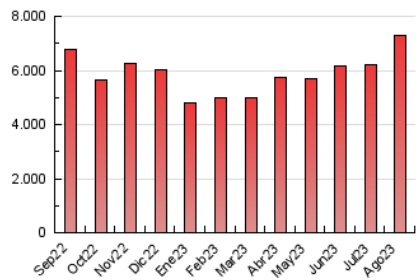

### 3. Por día del mes (Nacional e Internacional)

Día	N. únicos	Visitas	Páginas	Día	N. únicos	Visitas	Páginas	Día	N. únicos	Visitas	Páginas
<b>1</b>	80.806	97.155	234.520	<b>11</b>	66.659	79.446	193.962	<b>21</b>	140.114	149.157	275.228
<b>2</b>	147.134	169.284	323.327	<b>12</b>	54.185	65.296	155.514	<b>22</b>	94.591	111.133	236.383
<b>3</b>	143.590	162.663	304.385	<b>13</b>	41.716	52.298	123.664	<b>23</b>	102.945	119.272	254.487
<b>4</b>	200.124	223.227	385.266	<b>14</b>	42.135	53.941	139.029	<b>24</b>	86.175	101.185	212.509
<b>5</b>	207.057	235.828	361.781	<b>15</b>	52.122	61.771	156.288	<b>25</b>	96.303	110.457	214.376
<b>6</b>	88.097	100.302	194.040	<b>16</b>	52.684	65.050	151.325	<b>26</b>	74.148	85.044	172.921
<b>7</b>	63.617	79.272	173.622	<b>17</b>	81.482	96.692	227.865	<b>27</b>	76.366	86.083	172.266
<b>8</b>	73.349	90.124	206.424	<b>18</b>	378.208	407.974	680.080	<b>28</b>	88.581	102.446	201.411
<b>9</b>	60.722	72.552	180.918	<b>19</b>	205.568	223.045	397.148	<b>29</b>	94.016	105.831	209.583
<b>10</b>	65.068	76.584	179.577	<b>20</b>	91.664	101.143	197.543	<b>30</b>	91.096	101.072	200.843
								<b>31</b>	75.521	89.360	199.472

#### 4.1 Por día de la semana (promedio)

N. únicos / Visitas (x 100)

Páginas (x 100)

#### 4.2 Por franja horaria (promedio)

Visitas\_ (x 1000)

Páginas (x 1000)

#### 4.3 Por meses

N. únicos / Visitas (x 1000)

Páginas (x 1000)