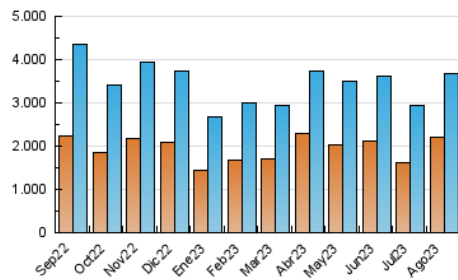

4.2 Por franja horaria (promedio)

Visitas_ (x 1000)

Páginas (x 1000)

4.3 Por meses

N. únicos / Visitas (x 1000)