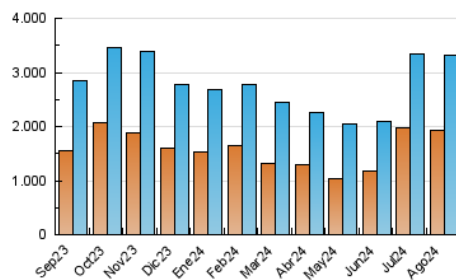

#### 3. Por día del mes (Nacional)

Día	N. únicos	Visitas	Páginas	Día	N. únicos	Visitas	Páginas	Día	N. únicos	Visitas	Páginas
1	95.187	112.748	201.968	11	170.663	178.245	289.083	21	64.126	80.379	140.099
2	58.464	68.996	129.796	12	102.253	112.307	195.446	22	58.075	71.829	125.197
3	50.268	59.654	111.900	13	74.756	85.795	147.381	23	69.139	82.770	139.954
4	160.405	176.133	280.683	14	113.845	126.791	209.003	24	67.824	82.500	140.562
5	166.911	187.389	304.616	15	51.572	60.690	112.171	25	45.395	57.455	99.595
6	115.482	130.695	222.441	16	141.954	155.807	288.984	26	64.623	81.833	140.273
7	95.506	107.471	195.914	17	150.070	162.604	300.802	27	4	440	804
8	94.814	106.625	222.063	18	78.760	90.402	160.606	28	134.206	176.777	308.283
9	106.748	121.374	276.956	19	102.884	116.501	206.063	29	109.848	134.207	248.356
10	108.851	120.262	231.698	20	82.209	97.947	176.720	30	84.979	99.736	181.878
								31	60.723	73.853	140.747

### 4.1 Por día de la semana (promedio)

N. únicos / Visitas (x 100)

Páginas (x 100)

### 4.2 Por franja horaria (promedio)

Visitas\_ (x 1000)

Páginas (x 1000)

### 4.3 Por meses

N. únicos / Visitas (x 1000)

Páginas (x 1000)