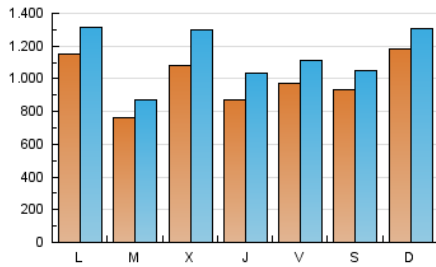

4. Gráficas (Nacional e Internacional)

4.1 Por día de la semana (promedio)

N. únicos / Visitas (x 100)