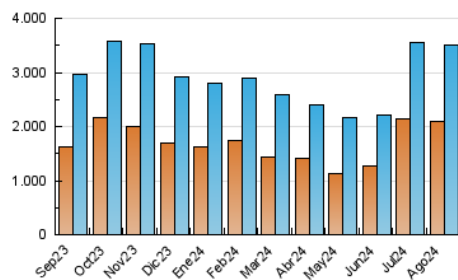

### 3. Por día del mes (Nacional e Internacional)

Día	N. únicos	Visitas	Páginas	Día	N. únicos	Visitas	Páginas	Día	N. únicos	Visitas	Páginas
1	99.220	117.338	209.128	11	176.211	183.221	298.650	21	68.298	85.681	146.989
2	63.191	73.891	136.993	12	109.305	119.640	206.353	22	61.567	75.637	130.850
3	54.073	64.374	117.946	13	80.677	91.556	156.507	23	72.574	86.444	146.093
4	164.424	181.007	286.673	14	119.872	133.431	218.924	24	71.518	86.723	146.857
5	173.721	194.197	315.649	15	57.467	66.486	120.879	25	49.132	61.705	105.317
6	124.415	138.942	233.993	16	147.999	162.697	299.419	26	68.814	86.627	147.086
7	105.743	118.169	211.010	17	156.067	168.577	310.229	27	3.931	4.481	6.712
8	104.526	117.143	239.063	18	82.961	95.355	168.620	28	138.665	181.506	316.440
9	115.249	130.312	293.897	19	109.834	124.061	216.821	29	114.269	141.147	257.147
10	118.987	129.549	247.510	20	96.960	113.007	194.981	30	88.439	104.500	189.016
								31	64.105	77.124	146.983

##### 4.1 Por día de la semana (promedio)

N. únicos / Visitas (x 100)

Páginas (x 100)

##### 4.2 Por franja horaria (promedio)

Visitas\_ (x 1000)

Páginas (x 1000)

##### 4.3 Por meses

N. únicos / Visitas (x 1000)

Páginas (x 1000)