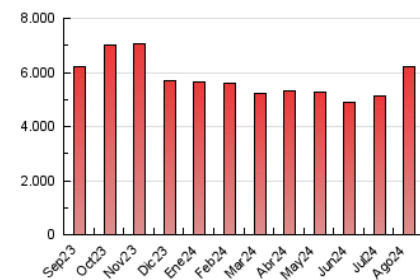

### 3. Por día del mes (Nacional e Internacional)

Día	N. únicos	Visitas	Páginas	Día	N. únicos	Visitas	Páginas	Día	N. únicos	Visitas	Páginas
1	99.220	117.338	209.128	11	176.211	183.221	298.650	21	68.298	85.681	146.989
2	63.191	73.891	136.993	12	109.305	119.640	206.353	22	61.567	75.637	130.850
3	54.073	64.374	117.946	13	80.677	91.556	156.507	23	72.574	86.444	146.093
4	164.424	181.007	286.673	14	119.872	133.431	218.924	24	71.518	86.723	146.857
5	173.721	194.197	315.649	15	57.467	66.486	120.879	25	49.132	61.705	105.317
6	124.415	138.942	233.993	16	147.999	162.697	299.419	26	68.814	86.627	147.086
7	105.743	118.169	211.010	17	156.067	168.577	310.229	27	3.931	4.481	6.712
8	104.526	117.143	239.063	18	82.961	95.355	168.620	28	138.665	181.506	316.440
9	115.249	130.312	293.897	19	109.834	124.061	216.821	29	114.269	141.147	257.147
10	118.987	129.549	247.510	20	96.960	113.007	194.981	30	88.439	104.500	189.016
								31	64.105	77.124	146.983

##### 4.1 Por día de la semana (promedio)

N. únicos / Visitas (x 100)

Páginas (x 100)

##### 4.2 Por franja horaria (promedio)

Visitas\_ (x 1000)

Páginas (x 1000)

##### 4.3 Por meses

N. únicos / Visitas (x 1000)

Páginas (x 1000)