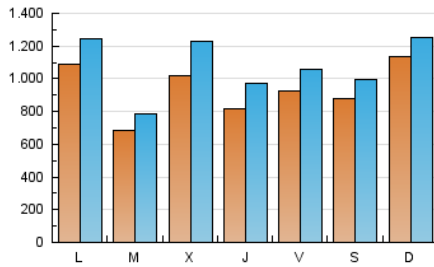

4. Gráficas (Nacional)

4.1 Por día de la semana (promedio)

N. únicos / Visitas (x 100)