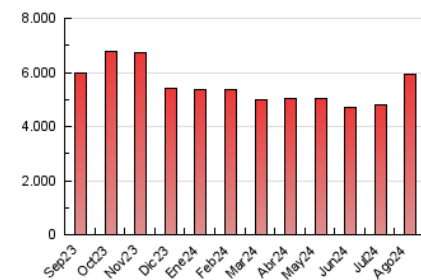

#### 3. Por día del mes (Nacional)

Día	N. únicos	Visitas	Páginas	Día	N. únicos	Visitas	Páginas	Día	N. únicos	Visitas	Páginas
1	95.187	112.748	201.968	11	170.663	178.245	289.083	21	64.126	80.379	140.099
2	58.464	68.996	129.796	12	102.253	112.307	195.446	22	58.075	71.829	125.197
3	50.268	59.654	111.900	13	74.756	85.795	147.381	23	69.139	82.770	139.954
4	160.405	176.133	280.683	14	113.845	126.791	209.003	24	67.824	82.500	140.562
5	166.911	187.389	304.616	15	51.572	60.690	112.171	25	45.395	57.455	99.595
6	115.482	130.695	222.441	16	141.954	155.807	288.984	26	64.623	81.833	140.273
7	95.506	107.471	195.914	17	150.070	162.604	300.802	27	4	440	804
8	94.814	106.625	222.063	18	78.760	90.402	160.606	28	134.206	176.777	308.283
9	106.748	121.374	276.956	19	102.884	116.501	206.063	29	109.848	134.207	248.356
10	108.851	120.262	231.698	20	82.209	97.947	176.720	30	84.979	99.736	181.878
								31	60.723	73.853	140.747

### 4.1 Por día de la semana (promedio)

N. únicos / Visitas (x 100)

Páginas (x 100)

### 4.2 Por franja horaria (promedio)

Visitas\_ (x 1000)

Páginas (x 1000)

### 4.3 Por meses

N. únicos / Visitas (x 1000)

Páginas (x 1000)