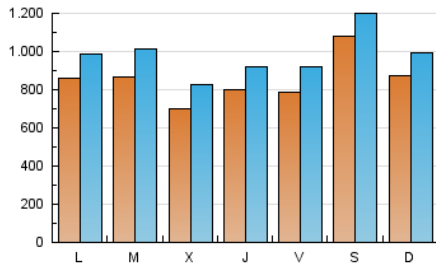

1. Cifras totales y promedios (Nacional e Internacional)

MES - AÑO	NAVEGADORES UNICOS	VISITAS	PAGINAS
Septiembre - 2023	1.625.523	2.956.210	6.200.660
PROMEDIO DIARIO	85.664	98.540	206.689
PROMEDIO LUNES-VIERNES	80.103	93.353	202.796
PROMEDIO SABADO-DOMINGO	98.639	110.644	215.771
PAGINAS / VISITAS	2,10		
DURACION MEDIA VISITAS	0:01:43		
TIEMPO INTERACCIÓN MEDIO	0:00:55		

2. Secciones (Nacional e Internacional)

	PAGINAS	%
HOME	1.107.798	17.87 %
RESTO	5.092.862	82.13 %

3. Por día del mes (Nacional e Internacional)

Día	N. únicos	Visitas	Páginas	Día	N. únicos	Visitas	Páginas	Día	N. únicos	Visitas	Páginas
1	77.299	92.605	214.771	11	73.808	85.442	178.633	21	101.040	117.605	227.228
2	94.730	108.258	219.345	12	59.198	73.491	181.099	22	82.288	91.436	198.957
3	103.482	114.525	226.186	13	54.355	64.377	170.341	23	87.784	97.938	197.782
4	82.008	95.059	197.192	14	55.288	65.779	180.872	24	101.124	111.037	216.591
5	77.372	90.040	200.996	15	68.468	80.460	205.234	25	84.493	98.044	203.389
6	74.355	87.970	201.649	16	56.120	67.148	165.615	26	63.416	78.735	192.694
7	74.034	87.609	199.250	17	50.977	62.210	147.203	27	77.522	91.934	214.426
8	114.907	132.471	241.002	18	103.283	115.252	214.418	28	89.079	97.735	214.919
9	254.385	270.914	425.654	19	145.821	164.374	281.260	29	50.052	62.390	157.208
10	93.506	108.847	194.986	20	74.078	87.607	183.180	30	45.644	54.918	148.580

4. Gráficas (Nacional e Internacional)

4.1 Por día de la semana (promedio)

N. únicos / Visitas (x 100)

Páginas (x 100)

4.2 Por franja horaria (promedio)

Visitas_ (x 1000)

Páginas (x 1000)

4.3 Por meses