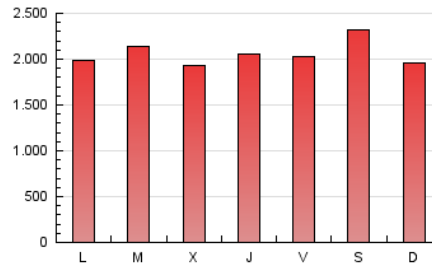

1. Cifras totales y promedios (Nacional e Internacional)

MES - AÑO	NAVEGADORES UNICOS	VISITAS	PAGINAS
Septiembre - 2023	1.625.523	2.956.210	6.200.660
PROMEDIO DIARIO	85.664	98.540	206.689
PROMEDIO LUNES-VIERNES	80.103	93.353	202.796
PROMEDIO SABADO-DOMINGO	98.639	110.644	215.771
PAGINAS / VISITAS	2,10		
DURACION MEDIA VISITAS	0:01:43		
TIEMPO INTERACCIÓN MEDIO	0:00:55		

2. Secciones (Nacional e Internacional)

	PAGINAS	%
HOME	1.107.798	17.87 %
RESTO	5.092.862	82.13 %

3. Por día del mes (Nacional e Internacional)

Día	N. únicos	Visitas	Páginas	Día	N. únicos	Visitas	Páginas	Día	N. únicos	Visitas	Páginas
1	77.299	92.605	214.771	11	73.808	85.442	178.633	21	101.040	117.605	227.228
2	94.730	108.258	219.345	12	59.198	73.491	181.099	22	82.288	91.436	198.957
3	103.482	114.525	226.186	13	54.355	64.377	170.341	23	87.784	97.938	197.782
4	82.008	95.059	197.192	14	55.288	65.779	180.872	24	101.124	111.037	216.591
5	77.372	90.040	200.996	15	68.468	80.460	205.234	25	84.493	98.044	203.389
6	74.355	87.970	201.649	16	56.120	67.148	165.615	26	63.416	78.735	192.694
7	74.034	87.609	199.250	17	50.977	62.210	147.203	27	77.522	91.934	214.426
8	114.907	132.471	241.002	18	103.283	115.252	214.418	28	89.079	97.735	214.919
9	254.385	270.914	425.654	19	145.821	164.374	281.260	29	50.052	62.390	157.208
10	93.506	108.847	194.986	20	74.078	87.607	183.180	30	45.644	54.918	148.580

4. Gráficas (Nacional e Internacional)

4.1 Por día de la semana (promedio)

N. únicos / Visitas (x 100)

Páginas (x 100)

4.2 Por franja horaria (promedio)

Visitas_ (x 1000)

Páginas (x 1000)

4.3 Por meses