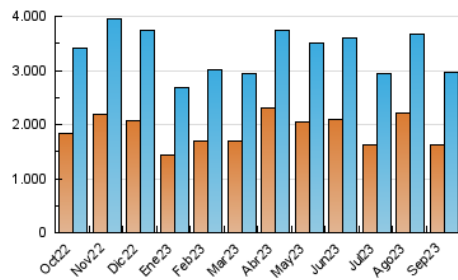

4.2 Por franja horaria (promedio)

Visitas_ (x 1000)

Páginas (x 1000)

4.3 Por meses

N. únicos / Visitas (x 1000)