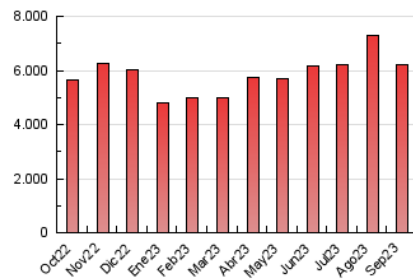

Páginas (x 1000)