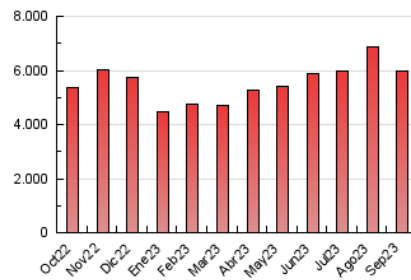

2. Secciones (Nacional)

	PAGINAS	%
HOME	1.070.425	17.94 %
RESTO	4.895.426	82.06 %

3. Por día del mes (Nacional)

Día	N. únicos	Visitas	Páginas	Día	N. únicos	Visitas	Páginas	Día	N. únicos	Visitas	Páginas
1	74.173	88.752	207.093	11	69.261	80.596	169.843	21	98.685	114.023	220.797
2	91.817	104.872	212.327	12	55.733	69.305	173.374	22	79.911	88.675	192.423
3	100.175	111.248	219.269	13	51.397	61.442	163.032	23	84.908	94.603	190.437
4	76.828	88.754	186.267	14	52.381	62.606	173.740	24	96.741	106.998	207.398
5	74.339	86.338	192.569	15	65.476	76.691	198.010	25	81.022	94.343	194.551
6	71.371	84.189	194.241	16	53.370	64.014	159.134	26	60.548	75.353	185.413
7	70.082	83.391	192.198	17	47.856	59.087	140.162	27	74.747	88.494	207.577
8	108.807	124.998	230.842	18	99.219	109.918	206.630	28	86.479	94.747	207.792
9	245.519	263.629	412.383	19	142.160	160.341	273.282	29	47.744	59.407	150.832
10	88.354	102.886	185.427	20	71.565	84.411	176.891	30	43.463	52.329	141.917

4. Gráficas (Nacional)

4.1 Por día de la semana (promedio)

N. únicos / Visitas (x 100)

Páginas (x 100)

4.2 Por franja horaria (promedio)

Visitas_ (x 1000)

Páginas (x 1000)

4.3 Por meses

N. únicos / Visitas (x 1000)

Páginas (x 1000)

5. Observaciones

Este Medio Electrónico de Comunicación ha sido medido por la herramienta Google Analytics de Google (GA4)

6. Definiciones básicas (Para más información ver Normas Técnicas para el Control de los Medios Electrónicos de Comunicación)

Visita:

Una secuencia ininterrumpida de páginas servidas a un usuario válido. Si dicho usuario no realiza peticiones de páginas en un periodo de tiempo (30 min) la siguiente petición constituirá el inicio de una nueva visita.