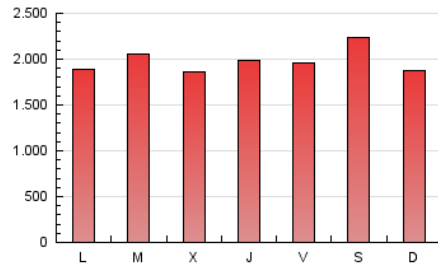

1. Cifras totales y promedios (Nacional)

MES - AÑO	NAVEGADORES UNICOS	VISITAS	PAGINAS
Septiembre - 2023	1.541.224	2.836.440	5.965.851
PROMEDIO DIARIO	82.138	94.548	198.862
PROMEDIO LUNES-VIERNES	76.758	89.370	195.114
PROMEDIO SABADO-DOMINGO	94.689	106.630	207.606
PAGINAS / VISITAS	2,10		
DURACION MEDIA VISITAS	0:01:44		
TIEMPO INTERACCIÓN MEDIO	0:00:55		

2. Secciones (Nacional)

	PAGINAS	%
HOME	1.070.425	17.94 %
RESTO	4.895.426	82.06 %

3. Por día del mes (Nacional)

Día	N. únicos	Visitas	Páginas	Día	N. únicos	Visitas	Páginas	Día	N. únicos	Visitas	Páginas
1	74.173	88.752	207.093	11	69.261	80.596	169.843	21	98.685	114.023	220.797
2	91.817	104.872	212.327	12	55.733	69.305	173.374	22	79.911	88.675	192.423
3	100.175	111.248	219.269	13	51.397	61.442	163.032	23	84.908	94.603	190.437
4	76.828	88.754	186.267	14	52.381	62.606	173.740	24	96.741	106.998	207.398
5	74.339	86.338	192.569	15	65.476	76.691	198.010	25	81.022	94.343	194.551
6	71.371	84.189	194.241	16	53.370	64.014	159.134	26	60.548	75.353	185.413
7	70.082	83.391	192.198	17	47.856	59.087	140.162	27	74.747	88.494	207.577
8	108.807	124.998	230.842	18	99.219	109.918	206.630	28	86.479	94.747	207.792
9	245.519	263.629	412.383	19	142.160	160.341	273.282	29	47.744	59.407	150.832
10	88.354	102.886	185.427	20	71.565	84.411	176.891	30	43.463	52.329	141.917

4. Gráficas (Nacional)

4.1 Por día de la semana (promedio)

N. únicos / Visitas (x 100)

Páginas (x 100)

4.2 Por franja horaria (promedio)

Visitas_ (x 1000)

Páginas (x 1000)

4.3 Por meses