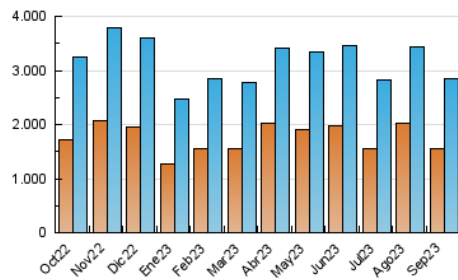

2. Secciones (Nacional)

	PAGINAS	%
HOME	1.070.425	17.94 %
RESTO	4.895.426	82.06 %

3. Por día del mes (Nacional)

Día	N. únicos	Visitas	Páginas	Día	N. únicos	Visitas	Páginas	Día	N. únicos	Visitas	Páginas
1	74.173	88.752	207.093	11	69.261	80.596	169.843	21	98.685	114.023	220.797
2	91.817	104.872	212.327	12	55.733	69.305	173.374	22	79.911	88.675	192.423
3	100.175	111.248	219.269	13	51.397	61.442	163.032	23	84.908	94.603	190.437
4	76.828	88.754	186.267	14	52.381	62.606	173.740	24	96.741	106.998	207.398
5	74.339	86.338	192.569	15	65.476	76.691	198.010	25	81.022	94.343	194.551
6	71.371	84.189	194.241	16	53.370	64.014	159.134	26	60.548	75.353	185.413
7	70.082	83.391	192.198	17	47.856	59.087	140.162	27	74.747	88.494	207.577
8	108.807	124.998	230.842	18	99.219	109.918	206.630	28	86.479	94.747	207.792
9	245.519	263.629	412.383	19	142.160	160.341	273.282	29	47.744	59.407	150.832
10	88.354	102.886	185.427	20	71.565	84.411	176.891	30	43.463	52.329	141.917

4. Gráficas (Nacional)

4.1 Por día de la semana (promedio)

N. únicos / Visitas (x 100)

Páginas (x 100)

4.2 Por franja horaria (promedio)

Visitas_ (x 1000)

Páginas (x 1000)

4.3 Por meses

N. únicos / Visitas (x 1000)

Páginas (x 1000)

5. Observaciones

Este Medio Electrónico de Comunicación ha sido medido por la herramienta Google Analytics de Google (GA4)

6. Definiciones básicas (Para más información ver Normas Técnicas para el Control de los Medios Electrónicos de Comunicación)

Visita:

Una secuencia ininterrumpida de páginas servidas a un usuario válido. Si dicho usuario no realiza peticiones de páginas en un periodo de tiempo (30 min) la siguiente petición constituirá el inicio de una nueva visita.