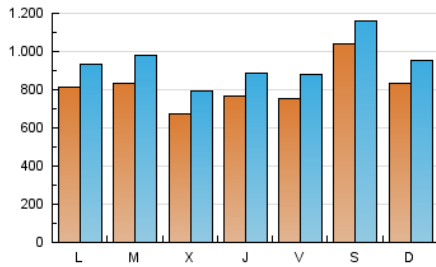

1. Cifras totales y promedios (Nacional)

MES - AÑO	NAVEGADORES UNICOS	VISITAS	PAGINAS
Septiembre - 2023	1.541.224	2.836.440	5.965.851
PROMEDIO DIARIO	82.138	94.548	198.862
PROMEDIO LUNES-VIERNES	76.758	89.370	195.114
PROMEDIO SABADO-DOMINGO	94.689	106.630	207.606
PAGINAS / VISITAS	2,10		
DURACION MEDIA VISITAS	0:01:44		
TIEMPO INTERACCIÓN MEDIO	0:00:55		

2. Secciones (Nacional)

	PAGINAS	%
HOME	1.070.425	17.94 %
RESTO	4.895.426	82.06 %

3. Por día del mes (Nacional)

Día	N. únicos	Visitas	Páginas	Día	N. únicos	Visitas	Páginas	Día	N. únicos	Visitas	Páginas
1	74.173	88.752	207.093	11	69.261	80.596	169.843	21	98.685	114.023	220.797
2	91.817	104.872	212.327	12	55.733	69.305	173.374	22	79.911	88.675	192.423
3	100.175	111.248	219.269	13	51.397	61.442	163.032	23	84.908	94.603	190.437
4	76.828	88.754	186.267	14	52.381	62.606	173.740	24	96.741	106.998	207.398
5	74.339	86.338	192.569	15	65.476	76.691	198.010	25	81.022	94.343	194.551
6	71.371	84.189	194.241	16	53.370	64.014	159.134	26	60.548	75.353	185.413
7	70.082	83.391	192.198	17	47.856	59.087	140.162	27	74.747	88.494	207.577
8	108.807	124.998	230.842	18	99.219	109.918	206.630	28	86.479	94.747	207.792
9	245.519	263.629	412.383	19	142.160	160.341	273.282	29	47.744	59.407	150.832
10	88.354	102.886	185.427	20	71.565	84.411	176.891	30	43.463	52.329	141.917

4. Gráficas (Nacional)

4.1 Por día de la semana (promedio)

N. únicos / Visitas (x 100)

Páginas (x 100)

4.2 Por franja horaria (promedio)

Visitas_ (x 1000)

Páginas (x 1000)

4.3 Por meses