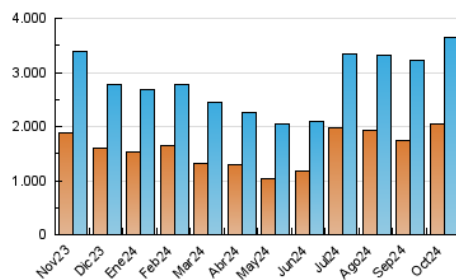

1. Cifras totales y promedios (Nacional)

MES - AÑO	NAVEGADORES UNICOS	VISITAS	PAGINAS
Octubre - 2024	2.052.273	3.640.938	6.615.498
PROMEDIO DIARIO	93.007	117.450	213.403
PROMEDIO LUNES-VIERNES	99.679	125.688	226.550
PROMEDIO SABADO-DOMINGO	73.823	93.765	175.607
PAGINAS / VISITAS	1,82		
DURACION MEDIA VISITAS	0:01:51		
TIEMPO INTERACCIÓN MEDIO	0:01:40		

2. Secciones (Nacional)

	PAGINAS	%
HOME	1.070.218	16.18 %
RESTO	5.545.280	83.82 %

3. Por día del mes (Nacional)

Día	N. únicos	Visitas	Páginas	Día	N. únicos	Visitas	Páginas	Día	N. únicos	Visitas	Páginas
1	78.023	96.533	161.201	11	66.818	87.344	176.555	21	52.870	71.401	134.589
2	108.166	134.526	215.799	12	60.374	78.237	162.734	22	42.149	59.230	117.581
3	200.797	238.398	352.440	13	109.122	133.955	241.920	23	42.327	56.814	114.675
4	254.134	302.234	433.525	14	137.482	169.710	316.677	24	60.235	81.725	166.715
5	54.717	68.394	128.965	15	78.188	100.771	193.339	25	78.885	103.990	245.480
6	45.266	58.611	108.335	16	63.394	81.853	161.345	26	76.110	99.835	205.107
7	76.766	98.435	184.601	17	133.485	166.611	305.980	27	101.860	127.245	239.371
8	71.565	92.491	178.368	18	97.010	121.293	224.396	28	96.015	121.545	230.397
9	56.031	75.471	151.528	19	79.158	97.398	164.900	29	100.857	126.973	231.171
10	49.719	65.887	137.076	20	63.980	86.446	153.527	30	98.449	125.553	241.380
								31	249.252	312.029	535.821

4. Gráficas (Nacional)

4.1 Por día de la semana (promedio)

N. únicos / Visitas (x 100)

Páginas (x 100)

4.2 Por franja horaria (promedio)

Visitas_ (x 1000)

Páginas (x 1000)

4.3 Por meses

N. únicos / Visitas (x 1000)

Páginas (x 1000)

5. Observaciones

Este Medio Electrónico de Comunicación ha sido medido por la herramienta Google Analytics de Google (GA4).

6. Definiciones básicas (Para más información ver Normas Técnicas para el Control de los Medios Electrónicos de Comunicación)