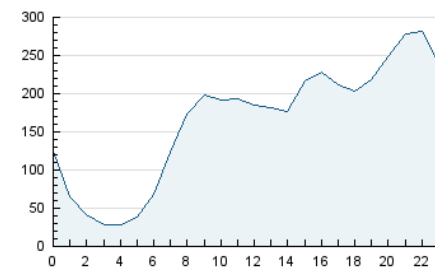

2. Secciones (Nacional e Internacional)

	PAGINAS	%
HOME	1.104.443	16.00 %
RESTO	5.797.223	84.00 %

3. Por día del mes (Nacional e Internacional)

Día	N. únicos	Visitas	Páginas	Día	N. únicos	Visitas	Páginas	Día	N. únicos	Visitas	Páginas
1	80.842	99.980	166.709	11	73.418	94.138	188.170	21	65.217	84.396	150.063
2	111.457	138.054	222.152	12	65.227	84.376	171.339	22	45.778	63.331	124.382
3	204.225	242.420	358.291	13	114.568	140.690	251.769	23	45.400	60.239	120.351
4	257.286	306.426	439.670	14	145.079	178.581	330.706	24	63.501	85.596	173.521
5	57.897	71.514	134.294	15	82.354	105.913	200.965	25	82.587	108.686	253.846
6	48.521	62.104	114.024	16	67.176	85.841	168.043	26	81.747	105.599	215.101
7	80.874	103.123	191.696	17	137.197	171.349	313.243	27	110.464	137.156	254.449
8	75.795	96.974	185.679	18	100.442	125.479	231.361	28	103.250	130.259	243.179
9	60.814	80.277	160.927	19	82.499	101.286	171.061	29	106.069	134.159	240.934
10	55.094	72.065	147.477	20	71.722	94.855	164.940	30	104.907	132.455	253.237
								31	262.635	325.472	560.087

4. Gráficas (Nacional e Internacional)

4.1 Por día de la semana (promedio)

N. únicos / Visitas (x 100)

Páginas (x 100)

4.2 Por franja horaria (promedio)

Visitas_ (x 1000)

Páginas (x 1000)

4.3 Por meses