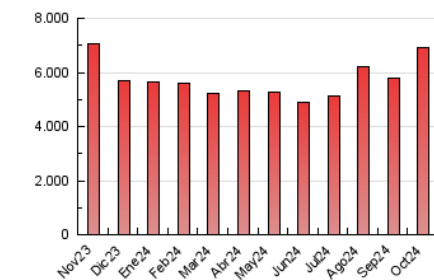

Páginas (x 1000)