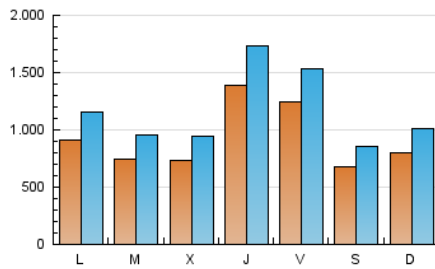

1. Cifras totales y promedios (Nacional)

MES - AÑO	NAVEGADORES UNICOS	VISITAS	PAGINAS
Octubre - 2024	2.052.273	3.640.938	6.615.498
PROMEDIO DIARIO	93.007	117.450	213.403
PROMEDIO LUNES-VIERNES	99.679	125.688	226.550
PROMEDIO SABADO-DOMINGO	73.823	93.765	175.607
PAGINAS / VISITAS	1,82		
DURACION MEDIA VISITAS	0:01:51		
TIEMPO INTERACCIÓN MEDIO	0:01:40		

2. Secciones (Nacional)

	PAGINAS	%
HOME	1.070.218	16.18 %
RESTO	5.545.280	83.82 %

3. Por día del mes (Nacional)

Día	N. únicos	Visitas	Páginas	Día	N. únicos	Visitas	Páginas	Día	N. únicos	Visitas	Páginas
1	78.023	96.533	161.201	11	66.818	87.344	176.555	21	52.870	71.401	134.589
2	108.166	134.526	215.799	12	60.374	78.237	162.734	22	42.149	59.230	117.581
3	200.797	238.398	352.440	13	109.122	133.955	241.920	23	42.327	56.814	114.675
4	254.134	302.234	433.525	14	137.482	169.710	316.677	24	60.235	81.725	166.715
5	54.717	68.394	128.965	15	78.188	100.771	193.339	25	78.885	103.990	245.480
6	45.266	58.611	108.335	16	63.394	81.853	161.345	26	76.110	99.835	205.107
7	76.766	98.435	184.601	17	133.485	166.611	305.980	27	101.860	127.245	239.371
8	71.565	92.491	178.368	18	97.010	121.293	224.396	28	96.015	121.545	230.397
9	56.031	75.471	151.528	19	79.158	97.398	164.900	29	100.857	126.973	231.171
10	49.719	65.887	137.076	20	63.980	86.446	153.527	30	98.449	125.553	241.380
								31	249.252	312.029	535.821

4. Gráficas (Nacional)

4.1 Por día de la semana (promedio)

N. únicos / Visitas (x 100)

Páginas (x 100)

4.2 Por franja horaria (promedio)

Visitas_ (x 1000)

Páginas (x 1000)

4.3 Por meses