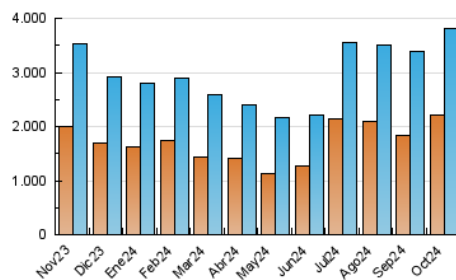

4.3 Por meses

N. únicos / Visitas (x 1000)