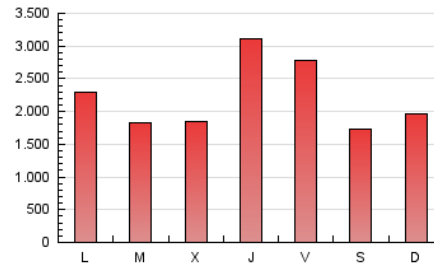

1. Cifras totales y promedios (Nacional e Internacional)

MES - AÑO	NAVEGADORES UNICOS	VISITAS	PAGINAS
Octubre - 2024	2.201.201	3.822.793	6.901.666
PROMEDIO DIARIO	98.195	123.316	222.634
PROMEDIO LUNES-VIERNES	104.843	131.531	235.856
PROMEDIO SABADO-DOMINGO	79.081	99.698	184.622
PAGINAS / VISITAS	1,81		
DURACION MEDIA VISITAS	0:01:49		
TIEMPO INTERACCIÓN MEDIO	0:01:37		

2. Secciones (Nacional e Internacional)

	PAGINAS	%
HOME	1.104.443	16.00 %
RESTO	5.797.223	84.00 %

3. Por día del mes (Nacional e Internacional)

Día	N. únicos	Visitas	Páginas	Día	N. únicos	Visitas	Páginas	Día	N. únicos	Visitas	Páginas
1	80.842	99.980	166.709	11	73.418	94.138	188.170	21	65.217	84.396	150.063
2	111.457	138.054	222.152	12	65.227	84.376	171.339	22	45.778	63.331	124.382
3	204.225	242.420	358.291	13	114.568	140.690	251.769	23	45.400	60.239	120.351
4	257.286	306.426	439.670	14	145.079	178.581	330.706	24	63.501	85.596	173.521
5	57.897	71.514	134.294	15	82.354	105.913	200.965	25	82.587	108.686	253.846
6	48.521	62.104	114.024	16	67.176	85.841	168.043	26	81.747	105.599	215.101
7	80.874	103.123	191.696	17	137.197	171.349	313.243	27	110.464	137.156	254.449
8	75.795	96.974	185.679	18	100.442	125.479	231.361	28	103.250	130.259	243.179
9	60.814	80.277	160.927	19	82.499	101.286	171.061	29	106.069	134.159	240.934
10	55.094	72.065	147.477	20	71.722	94.855	164.940	30	104.907	132.455	253.237
								31	262.635	325.472	560.087

4. Gráficas (Nacional e Internacional)

4.1 Por día de la semana (promedio)

N. únicos / Visitas (x 100)

Páginas (x 100)

4.2 Por franja horaria (promedio)

Visitas_ (x 1000)

Páginas (x 1000)

4.3 Por meses