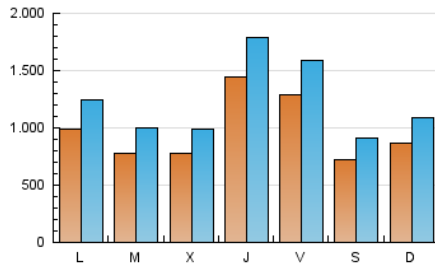

1. Cifras totales y promedios (Nacional e Internacional)

MES - AÑO	NAVEGADORES UNICOS	VISITAS	PAGINAS
Octubre - 2024	2.201.201	3.822.793	6.901.666
PROMEDIO DIARIO	98.195	123.316	222.634
PROMEDIO LUNES-VIERNES	104.843	131.531	235.856
PROMEDIO SABADO-DOMINGO	79.081	99.698	184.622
PAGINAS / VISITAS	1,81		
DURACION MEDIA VISITAS	0:01:49		
TIEMPO INTERACCIÓN MEDIO	0:01:37		

2. Secciones (Nacional e Internacional)

	PAGINAS	%
HOME	1.104.443	16.00 %
RESTO	5.797.223	84.00 %

3. Por día del mes (Nacional e Internacional)

Día	N. únicos	Visitas	Páginas	Día	N. únicos	Visitas	Páginas	Día	N. únicos	Visitas	Páginas
1	80.842	99.980	166.709	11	73.418	94.138	188.170	21	65.217	84.396	150.063
2	111.457	138.054	222.152	12	65.227	84.376	171.339	22	45.778	63.331	124.382
3	204.225	242.420	358.291	13	114.568	140.690	251.769	23	45.400	60.239	120.351
4	257.286	306.426	439.670	14	145.079	178.581	330.706	24	63.501	85.596	173.521
5	57.897	71.514	134.294	15	82.354	105.913	200.965	25	82.587	108.686	253.846
6	48.521	62.104	114.024	16	67.176	85.841	168.043	26	81.747	105.599	215.101
7	80.874	103.123	191.696	17	137.197	171.349	313.243	27	110.464	137.156	254.449
8	75.795	96.974	185.679	18	100.442	125.479	231.361	28	103.250	130.259	243.179
9	60.814	80.277	160.927	19	82.499	101.286	171.061	29	106.069	134.159	240.934
10	55.094	72.065	147.477	20	71.722	94.855	164.940	30	104.907	132.455	253.237
								31	262.635	325.472	560.087

4. Gráficas (Nacional e Internacional)

4.1 Por día de la semana (promedio)

N. únicos / Visitas (x 100)

Páginas (x 100)

4.2 Por franja horaria (promedio)

Visitas_ (x 1000)

Páginas (x 1000)

4.3 Por meses