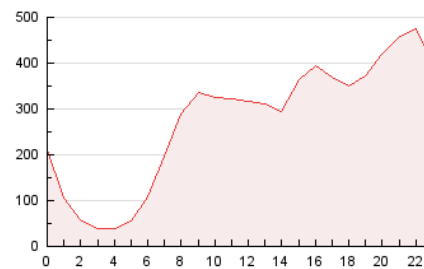

2. Secciones (Nacional)

	PAGINAS	%
HOME	1.070.218	16.18 %
RESTO	5.545.280	83.82 %

3. Por día del mes (Nacional)

Día	N. únicos	Visitas	Páginas	Día	N. únicos	Visitas	Páginas	Día	N. únicos	Visitas	Páginas
1	78.023	96.533	161.201	11	66.818	87.344	176.555	21	52.870	71.401	134.589
2	108.166	134.526	215.799	12	60.374	78.237	162.734	22	42.149	59.230	117.581
3	200.797	238.398	352.440	13	109.122	133.955	241.920	23	42.327	56.814	114.675
4	254.134	302.234	433.525	14	137.482	169.710	316.677	24	60.235	81.725	166.715
5	54.717	68.394	128.965	15	78.188	100.771	193.339	25	78.885	103.990	245.480
6	45.266	58.611	108.335	16	63.394	81.853	161.345	26	76.110	99.835	205.107
7	76.766	98.435	184.601	17	133.485	166.611	305.980	27	101.860	127.245	239.371
8	71.565	92.491	178.368	18	97.010	121.293	224.396	28	96.015	121.545	230.397
9	56.031	75.471	151.528	19	79.158	97.398	164.900	29	100.857	126.973	231.171
10	49.719	65.887	137.076	20	63.980	86.446	153.527	30	98.449	125.553	241.380
								31	249.252	312.029	535.821

4. Gráficas (Nacional)

4.1 Por día de la semana (promedio)

N. únicos / Visitas (x 100)

Páginas (x 100)

4.2 Por franja horaria (promedio)

Visitas_ (x 1000)

Páginas (x 1000)

4.3 Por meses

N. únicos / Visitas (x 1000)

Páginas (x 1000)

5. Observaciones

Este Medio Electrónico de Comunicación ha sido medido por la herramienta Google Analytics de Google (GA4).

6. Definiciones básicas (Para más información ver Normas Técnicas para el Control de los Medios Electrónicos de Comunicación)