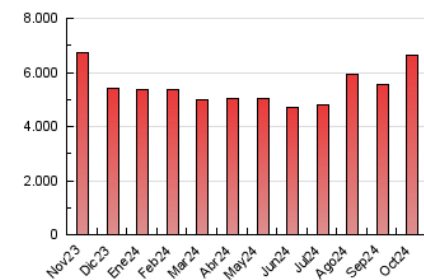

1. Cifras totales y promedios (Nacional)

MES - AÑO	NAVEGADORES UNICOS	VISITAS	PAGINAS
Octubre - 2024	2.052.273	3.640.938	6.615.498
PROMEDIO DIARIO	93.007	117.450	213.403
PROMEDIO LUNES-VIERNES	99.679	125.688	226.550
PROMEDIO SABADO-DOMINGO	73.823	93.765	175.607
PAGINAS / VISITAS	1,82		
DURACION MEDIA VISITAS	0:01:51		
TIEMPO INTERACCIÓN MEDIO	0:01:40		

2. Secciones (Nacional)

	PAGINAS	%
HOME	1.070.218	16.18 %
RESTO	5.545.280	83.82 %

3. Por día del mes (Nacional)

Día	N. únicos	Visitas	Páginas	Día	N. únicos	Visitas	Páginas	Día	N. únicos	Visitas	Páginas
1	78.023	96.533	161.201	11	66.818	87.344	176.555	21	52.870	71.401	134.589
2	108.166	134.526	215.799	12	60.374	78.237	162.734	22	42.149	59.230	117.581
3	200.797	238.398	352.440	13	109.122	133.955	241.920	23	42.327	56.814	114.675
4	254.134	302.234	433.525	14	137.482	169.710	316.677	24	60.235	81.725	166.715
5	54.717	68.394	128.965	15	78.188	100.771	193.339	25	78.885	103.990	245.480
6	45.266	58.611	108.335	16	63.394	81.853	161.345	26	76.110	99.835	205.107
7	76.766	98.435	184.601	17	133.485	166.611	305.980	27	101.860	127.245	239.371
8	71.565	92.491	178.368	18	97.010	121.293	224.396	28	96.015	121.545	230.397
9	56.031	75.471	151.528	19	79.158	97.398	164.900	29	100.857	126.973	231.171
10	49.719	65.887	137.076	20	63.980	86.446	153.527	30	98.449	125.553	241.380
								31	249.252	312.029	535.821

4. Gráficas (Nacional)

4.1 Por día de la semana (promedio)

N. únicos / Visitas (x 100)

Páginas (x 100)

4.2 Por franja horaria (promedio)

Visitas_ (x 1000)

Páginas (x 1000)

4.3 Por meses

N. únicos / Visitas (x 1000)

Páginas (x 1000)

5. Observaciones

Este Medio Electrónico de Comunicación ha sido medido por la herramienta Google Analytics de Google (GA4).

6. Definiciones básicas (Para más información ver Normas Técnicas para el Control de los Medios Electrónicos de Comunicación)