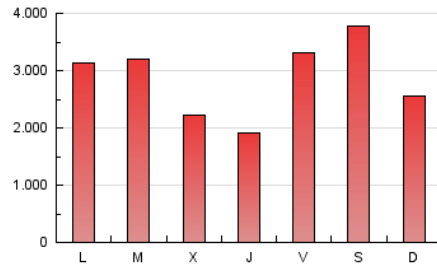

1. Cifras totales y promedios (Nacional e Internacional)

MES - AÑO	NAVEGADORES UNICOS	VISITAS	PAGINAS
Noviembre - 2024	3.041.995	5.086.659	8.753.257
PROMEDIO DIARIO	140.068	172.840	291.775
PROMEDIO LUNES-VIERNES	129.882	161.030	278.232
PROMEDIO SABADO-DOMINGO	163.834	200.397	323.375
PAGINAS / VISITAS	1,69		
DURACION MEDIA VISITAS	0:01:43		
TIEMPO INTERACCIÓN MEDIO	0:01:22		

2. Secciones (Nacional e Internacional)

	PAGINAS	%
HOME	1.243.294	14.20 %
RESTO	7.509.963	85.80 %

3. Por día del mes (Nacional e Internacional)

Día	N. únicos	Visitas	Páginas	Día	N. únicos	Visitas	Páginas	Día	N. únicos	Visitas	Páginas
1	234.925	291.247	496.681	11	265.227	317.084	500.119	21	104.023	128.712	234.746
2	211.132	256.285	404.053	12	177.531	205.950	382.598	22	83.577	108.851	202.025
3	160.932	202.359	336.644	13	90.656	113.828	198.244	23	70.872	90.845	178.207
4	104.004	134.575	241.239	14	74.467	96.827	183.284	24	77.098	97.934	180.911
5	65.757	87.829	185.846	15	74.620	95.358	172.522	25	73.354	99.578	188.392
6	63.796	86.527	175.058	16	109.040	137.672	247.053	26	182.464	229.769	373.642
7	55.695	75.382	156.004	17	149.504	187.787	297.838	27	111.349	145.408	249.287
8	56.851	73.661	142.547	18	172.366	210.326	326.459	28	78.144	103.173	189.267
9	99.528	125.288	207.417	19	159.847	191.694	333.476	29	369.537	433.714	644.118
10	96.993	117.285	205.821	20	129.339	152.131	267.327	30	499.405	588.121	852.432

4. Gráficas (Nacional e Internacional)

4.1 Por día de la semana (promedio)

N. únicos / Visitas (x 100)

Páginas (x 100)

4.2 Por franja horaria (promedio)

Visitas_ (x 1000)

Páginas (x 1000)

4.3 Por meses