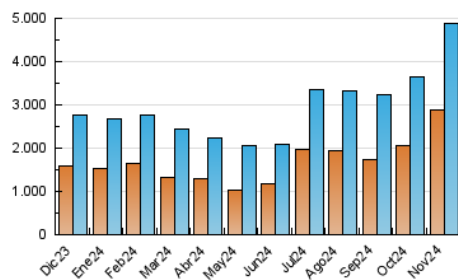

2. Secciones (Nacional)

	PAGINAS	%
HOME	1.203.519	14.29 %
RESTO	7.220.294	85.71 %

3. Por día del mes (Nacional)

Día	N. únicos	Visitas	Páginas	Día	N. únicos	Visitas	Páginas	Día	N. únicos	Visitas	Páginas
1	226.085	281.503	478.289	11	259.419	308.799	490.164	21	96.590	121.167	222.788
2	199.578	245.669	384.804	12	172.429	198.988	373.362	22	77.688	101.411	191.958
3	150.471	189.339	318.387	13	85.886	108.619	190.645	23	66.067	85.347	169.858
4	96.611	125.561	228.239	14	70.434	91.957	176.230	24	72.335	92.436	173.138
5	60.166	80.721	166.460	15	70.930	91.272	166.234	25	67.738	94.404	179.472
6	58.974	80.395	166.108	16	104.634	132.602	239.614	26	174.457	221.160	360.514
7	51.519	70.845	148.010	17	144.319	181.199	288.483	27	105.881	138.576	239.357
8	53.066	69.089	135.672	18	163.476	200.679	311.978	28	74.079	98.409	181.635
9	94.814	120.879	199.839	19	153.507	185.354	323.303	29	363.738	428.055	634.208
10	92.325	112.670	198.255	20	113.415	137.423	246.560	30	493.126	580.780	840.249

4. Gráficas (Nacional)

4.1 Por día de la semana (promedio)

N. únicos / Visitas (x 100)

Páginas (x 100)

4.2 Por franja horaria (promedio)

Visitas_ (x 1000)

Páginas (x 1000)

4.3 Por meses

N. únicos / Visitas (x 1000)

Páginas (x 1000)

5. Observaciones

Este Medio Electrónico de Comunicación ha sido medido por la herramienta Google Analytics de Google (GA4).

6. Definiciones básicas (Para más información ver Normas Técnicas para el Control de los Medios Electrónicos de Comunicación)

Visita:

Una secuencia ininterrumpida de páginas servidas a un usuario válido. Si dicho usuario no realiza peticiones de páginas en un periodo de tiempo (30 min) la siguiente petición constituirá el inicio de una nueva visita.