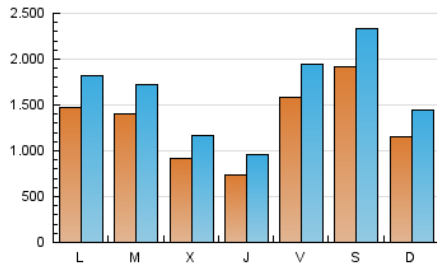

1. Cifras totales y promedios (Nacional)

MES - AÑO	NAVEGADORES UNICOS	VISITAS	PAGINAS
Noviembre - 2024	2.872.472	4.876.598	8.423.813
PROMEDIO DIARIO	133.792	165.844	280.794
PROMEDIO LUNES-VIERNES	123.623	154.018	267.199
PROMEDIO SABADO-DOMINGO	157.519	193.436	312.514
PAGINAS / VISITAS	1,69		
DURACION MEDIA VISITAS	0:01:44		
TIEMPO INTERACCIÓN MEDIO	0:01:23		

2. Secciones (Nacional)

	PAGINAS	%
HOME	1.203.519	14.29 %
RESTO	7.220.294	85.71 %

3. Por día del mes (Nacional)

Día	N. únicos	Visitas	Páginas	Día	N. únicos	Visitas	Páginas	Día	N. únicos	Visitas	Páginas
1	226.085	281.503	478.289	11	259.419	308.799	490.164	21	96.590	121.167	222.788
2	199.578	245.669	384.804	12	172.429	198.988	373.362	22	77.688	101.411	191.958
3	150.471	189.339	318.387	13	85.886	108.619	190.645	23	66.067	85.347	169.858
4	96.611	125.561	228.239	14	70.434	91.957	176.230	24	72.335	92.436	173.138
5	60.166	80.721	166.460	15	70.930	91.272	166.234	25	67.738	94.404	179.472
6	58.974	80.395	166.108	16	104.634	132.602	239.614	26	174.457	221.160	360.514
7	51.519	70.845	148.010	17	144.319	181.199	288.483	27	105.881	138.576	239.357
8	53.066	69.089	135.672	18	163.476	200.679	311.978	28	74.079	98.409	181.635
9	94.814	120.879	199.839	19	153.507	185.354	323.303	29	363.738	428.055	634.208
10	92.325	112.670	198.255	20	113.415	137.423	246.560	30	493.126	580.780	840.249

4. Gráficas (Nacional)

4.1 Por día de la semana (promedio)

N. únicos / Visitas (x 100)

Páginas (x 100)

4.2 Por franja horaria (promedio)

Visitas_ (x 1000)

Páginas (x 1000)

4.3 Por meses