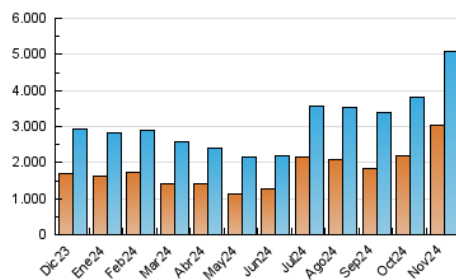

4.3 Por meses

N. únicos / Visitas (x 1000)