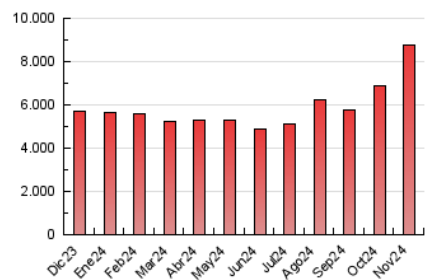

Páginas (x 1000)