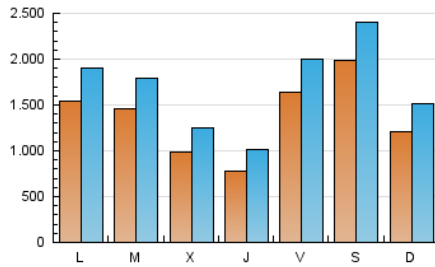

1. Cifras totales y promedios (Nacional e Internacional)

MES - AÑO	NAVEGADORES UNICOS	VISITAS	PAGINAS
Noviembre - 2024	3.041.995	5.086.659	8.753.257
PROMEDIO DIARIO	140.068	172.840	291.775
PROMEDIO LUNES-VIERNES	129.882	161.030	278.232
PROMEDIO SABADO-DOMINGO	163.834	200.397	323.375
PAGINAS / VISITAS	1,69		
DURACION MEDIA VISITAS	0:01:43		
TIEMPO INTERACCIÓN MEDIO	0:01:22		

2. Secciones (Nacional e Internacional)

	PAGINAS	%
HOME	1.243.294	14.20 %
RESTO	7.509.963	85.80 %

3. Por día del mes (Nacional e Internacional)

Día	N. únicos	Visitas	Páginas	Día	N. únicos	Visitas	Páginas	Día	N. únicos	Visitas	Páginas
1	234.925	291.247	496.681	11	265.227	317.084	500.119	21	104.023	128.712	234.746
2	211.132	256.285	404.053	12	177.531	205.950	382.598	22	83.577	108.851	202.025
3	160.932	202.359	336.644	13	90.656	113.828	198.244	23	70.872	90.845	178.207
4	104.004	134.575	241.239	14	74.467	96.827	183.284	24	77.098	97.934	180.911
5	65.757	87.829	185.846	15	74.620	95.358	172.522	25	73.354	99.578	188.392
6	63.796	86.527	175.058	16	109.040	137.672	247.053	26	182.464	229.769	373.642
7	55.695	75.382	156.004	17	149.504	187.787	297.838	27	111.349	145.408	249.287
8	56.851	73.661	142.547	18	172.366	210.326	326.459	28	78.144	103.173	189.267
9	99.528	125.288	207.417	19	159.847	191.694	333.476	29	369.537	433.714	644.118
10	96.993	117.285	205.821	20	129.339	152.131	267.327	30	499.405	588.121	852.432

4. Gráficas (Nacional e Internacional)

4.1 Por día de la semana (promedio)

N. únicos / Visitas (x 100)

Páginas (x 100)

4.2 Por franja horaria (promedio)

Visitas_ (x 1000)

Páginas (x 1000)

4.3 Por meses