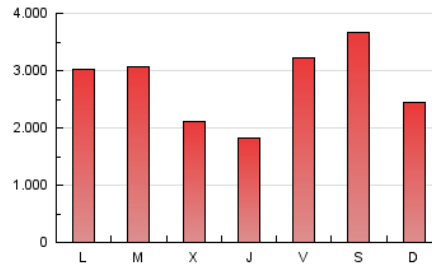

1. Cifras totales y promedios (Nacional)

MES - AÑO	NAVEGADORES UNICOS	VISITAS	PAGINAS
Noviembre - 2024	2.872.472	4.876.598	8.423.813
PROMEDIO DIARIO	133.792	165.844	280.794
PROMEDIO LUNES-VIERNES	123.623	154.018	267.199
PROMEDIO SABADO-DOMINGO	157.519	193.436	312.514
PAGINAS / VISITAS	1,69		
DURACION MEDIA VISITAS	0:01:44		
TIEMPO INTERACCIÓN MEDIO	0:01:23		

2. Secciones (Nacional)

	PAGINAS	%
HOME	1.203.519	14.29 %
RESTO	7.220.294	85.71 %

3. Por día del mes (Nacional)

Día	N. únicos	Visitas	Páginas	Día	N. únicos	Visitas	Páginas	Día	N. únicos	Visitas	Páginas
1	226.085	281.503	478.289	11	259.419	308.799	490.164	21	96.590	121.167	222.788
2	199.578	245.669	384.804	12	172.429	198.988	373.362	22	77.688	101.411	191.958
3	150.471	189.339	318.387	13	85.886	108.619	190.645	23	66.067	85.347	169.858
4	96.611	125.561	228.239	14	70.434	91.957	176.230	24	72.335	92.436	173.138
5	60.166	80.721	166.460	15	70.930	91.272	166.234	25	67.738	94.404	179.472
6	58.974	80.395	166.108	16	104.634	132.602	239.614	26	174.457	221.160	360.514
7	51.519	70.845	148.010	17	144.319	181.199	288.483	27	105.881	138.576	239.357
8	53.066	69.089	135.672	18	163.476	200.679	311.978	28	74.079	98.409	181.635
9	94.814	120.879	199.839	19	153.507	185.354	323.303	29	363.738	428.055	634.208
10	92.325	112.670	198.255	20	113.415	137.423	246.560	30	493.126	580.780	840.249

4. Gráficas (Nacional)

4.1 Por día de la semana (promedio)

N. únicos / Visitas (x 100)

Páginas (x 100)

4.2 Por franja horaria (promedio)

Visitas_ (x 1000)

Páginas (x 1000)

4.3 Por meses