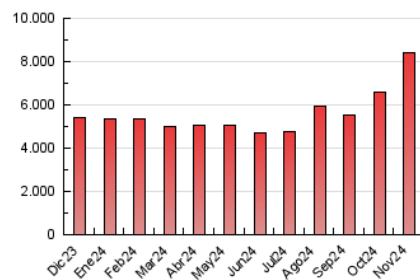

1. Cifras totales y promedios (Nacional)

MES - AÑO	NAVEGADORES UNICOS	VISITAS	PAGINAS
Noviembre - 2024	2.872.472	4.876.598	8.423.813
PROMEDIO DIARIO	133.792	165.844	280.794
PROMEDIO LUNES-VIERNES	123.623	154.018	267.199
PROMEDIO SABADO-DOMINGO	157.519	193.436	312.514
PAGINAS / VISITAS	1,69		
DURACION MEDIA VISITAS	0:01:44		
TIEMPO INTERACCIÓN MEDIO	0:01:23		

2. Secciones (Nacional)

	PAGINAS	%
HOME	1.203.519	14.29 %
RESTO	7.220.294	85.71 %

3. Por día del mes (Nacional)

Día	N. únicos	Visitas	Páginas	Día	N. únicos	Visitas	Páginas	Día	N. únicos	Visitas	Páginas
1	226.085	281.503	478.289	11	259.419	308.799	490.164	21	96.590	121.167	222.788
2	199.578	245.669	384.804	12	172.429	198.988	373.362	22	77.688	101.411	191.958
3	150.471	189.339	318.387	13	85.886	108.619	190.645	23	66.067	85.347	169.858
4	96.611	125.561	228.239	14	70.434	91.957	176.230	24	72.335	92.436	173.138
5	60.166	80.721	166.460	15	70.930	91.272	166.234	25	67.738	94.404	179.472
6	58.974	80.395	166.108	16	104.634	132.602	239.614	26	174.457	221.160	360.514
7	51.519	70.845	148.010	17	144.319	181.199	288.483	27	105.881	138.576	239.357
8	53.066	69.089	135.672	18	163.476	200.679	311.978	28	74.079	98.409	181.635
9	94.814	120.879	199.839	19	153.507	185.354	323.303	29	363.738	428.055	634.208
10	92.325	112.670	198.255	20	113.415	137.423	246.560	30	493.126	580.780	840.249

4. Gráficas (Nacional)

4.1 Por día de la semana (promedio)

N. únicos / Visitas (x 100)

Páginas (x 100)

4.2 Por franja horaria (promedio)

Visitas_ (x 1000)

Páginas (x 1000)

4.3 Por meses

N. únicos / Visitas (x 1000)

Páginas (x 1000)

5. Observaciones

Este Medio Electrónico de Comunicación ha sido medido por la herramienta Google Analytics de Google (GA4).

6. Definiciones básicas (Para más información ver Normas Técnicas para el Control de los Medios Electrónicos de Comunicación)