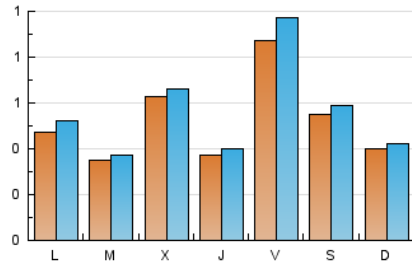

enderrock.cat
Diari musical digital català

1. Cifras totales y promedios (Nacional e Internacional)

MES - AÑO	NAVEGADORES UNICOS	VISITAS	PAGINAS
Julio - 2024	1.406	1.716	5.173
PROMEDIO DIARIO	51	55	167
PROMEDIO LUNES-VIERNES	53	57	180
PROMEDIO SABADO-DOMINGO	48	50	128
PAGINAS / VISITAS	3,01		
DURACION MEDIA VISITAS	0:02:22		
TIEMPO INTERACCIÓN MEDIO	0:00:16		

2. Secciones (Nacional e Internacional)

	PAGINAS	%
HOME	217	4.19 %
RESTO	4.956	95.81 %

3. Por día del mes (Nacional e Internacional)

Día	N. únicos	Visitas	Páginas	Día	N. únicos	Visitas	Páginas	Día	N. únicos	Visitas	Páginas
1	22	23	32	11	72	80	120	21	38	39	146
2	31	31	124	12	102	111	414	22	55	59	143
3	18	18	70	13	60	63	196	23	32	34	88
4	23	23	90	14	52	55	80	24	31	32	52
5	69	81	502	15	59	62	173	25	24	27	97
6	39	41	158	16	31	31	50	26	104	113	367
7	35	35	83	17	33	35	44	27	72	78	160
8	40	43	108	18	27	29	98	28	35	37	68
9	45	51	350	19	72	81	430	29	60	71	184
10	209	221	427	20	49	52	133	30	34	36	146
								31	22	24	40

4. Gráficas (Nacional e Internacional)

4.1 Por día de la semana (promedio)

N. únicos / Visitas (x 100)

Páginas (x 100)

4.2 Por franja horaria (promedio)

Visitas_ (x 1000)

Páginas (x 1000)

4.3 Por meses