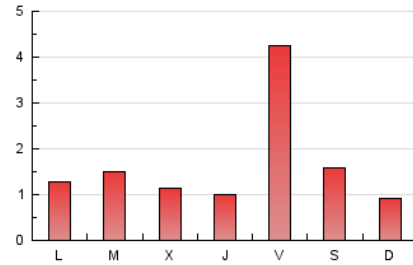

1. Cifras totales y promedios (Nacional)

MES - AÑO	NAVEGADORES UNICOS	VISITAS	PAGINAS
Julio - 2024	1.376	1.679	5.060
PROMEDIO DIARIO	50	54	163
PROMEDIO LUNES-VIERNES	52	56	177
PROMEDIO SABADO-DOMINGO	46	48	125
PAGINAS / VISITAS	3,01		
DURACION MEDIA VISITAS	0:02:21		
TIEMPO INTERACCIÓN MEDIO	0:00:16		

2. Secciones (Nacional)

	PAGINAS	%
HOME	212	4.19 %
RESTO	4.848	95.81 %

3. Por día del mes (Nacional)

Día	N. únicos	Visitas	Páginas	Día	N. únicos	Visitas	Páginas	Día	N. únicos	Visitas	Páginas
1	21	22	31	11	68	76	114	21	36	37	144
2	31	31	124	12	100	108	408	22	54	58	142
3	18	18	70	13	59	62	195	23	32	34	88
4	23	23	90	14	52	55	80	24	29	30	50
5	68	80	500	15	59	62	173	25	24	27	97
6	38	40	152	16	30	30	48	26	101	109	361
7	35	35	83	17	33	35	44	27	70	73	154
8	40	43	108	18	27	29	98	28	31	33	63
9	43	49	347	19	72	81	430	29	60	71	184
10	208	220	370	20	47	50	128	30	32	34	144
								31	22	24	40

4. Gráficas (Nacional)

4.1 Por día de la semana (promedio)

N. únicos / Visitas (x 100)

Páginas (x 100)

4.2 Por franja horaria (promedio)

Visitas_ (x 1000)

Páginas (x 1000)

4.3 Por meses