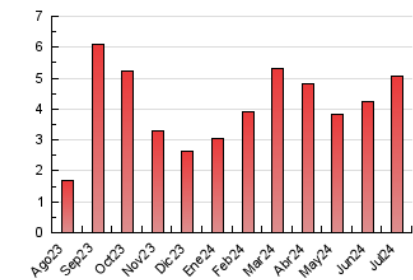

1. Cifras totales y promedios (Nacional)

MES - AÑO	NAVEGADORES UNICOS	VISITAS	PAGINAS
Julio - 2024	1.376	1.679	5.060
PROMEDIO DIARIO	50	54	163
PROMEDIO LUNES-VIERNES	52	56	177
PROMEDIO SABADO-DOMINGO	46	48	125
PAGINAS / VISITAS	3,01		
DURACION MEDIA VISITAS	0:02:21		
TIEMPO INTERACCIÓN MEDIO	0:00:16		

2. Secciones (Nacional)

	PAGINAS	%
HOME	212	4.19 %
RESTO	4.848	95.81 %

3. Por día del mes (Nacional)

Día	N. únicos	Visitas	Páginas	Día	N. únicos	Visitas	Páginas	Día	N. únicos	Visitas	Páginas
1	21	22	31	11	68	76	114	21	36	37	144
2	31	31	124	12	100	108	408	22	54	58	142
3	18	18	70	13	59	62	195	23	32	34	88
4	23	23	90	14	52	55	80	24	29	30	50
5	68	80	500	15	59	62	173	25	24	27	97
6	38	40	152	16	30	30	48	26	101	109	361
7	35	35	83	17	33	35	44	27	70	73	154
8	40	43	108	18	27	29	98	28	31	33	63
9	43	49	347	19	72	81	430	29	60	71	184
10	208	220	370	20	47	50	128	30	32	34	144
								31	22	24	40

4. Gráficas (Nacional)

4.1 Por día de la semana (promedio)

N. únicos / Visitas (x 100)

Páginas (x 100)

4.2 Por franja horaria (promedio)

Visitas_ (x 1000)

Páginas (x 1000)

4.3 Por meses

N. únicos / Visitas (x 1000)

Páginas (x 1000)

5. Observaciones

Este Medio Electrónico de Comunicación ha sido medido por la herramienta Google Analytics de Google (GA4)

6. Definiciones básicas (Para más información ver Normas Técnicas para el Control de los Medios Electrónicos de Comunicación)