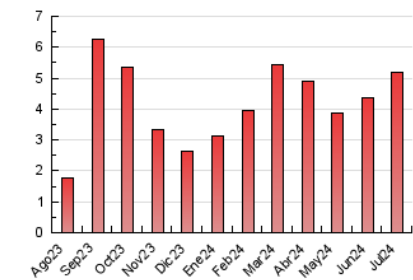

Páginas (x 1000)