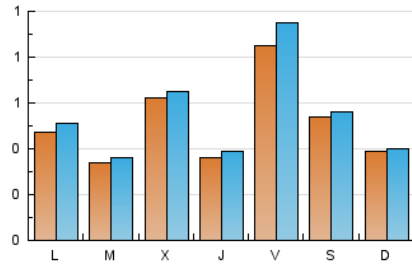

1. Cifras totales y promedios (Nacional)

MES - AÑO	NAVEGADORES UNICOS	VISITAS	PAGINAS
Julio - 2024	1.376	1.679	5.060
PROMEDIO DIARIO	50	54	163
PROMEDIO LUNES-VIERNES	52	56	177
PROMEDIO SABADO-DOMINGO	46	48	125
PAGINAS / VISITAS	3,01		
DURACION MEDIA VISITAS	0:02:21		
TIEMPO INTERACCIÓN MEDIO	0:00:16		

2. Secciones (Nacional)

	PAGINAS	%
HOME	212	4.19 %
RESTO	4.848	95.81 %

3. Por día del mes (Nacional)

Día	N. únicos	Visitas	Páginas	Día	N. únicos	Visitas	Páginas	Día	N. únicos	Visitas	Páginas
1	21	22	31	11	68	76	114	21	36	37	144
2	31	31	124	12	100	108	408	22	54	58	142
3	18	18	70	13	59	62	195	23	32	34	88
4	23	23	90	14	52	55	80	24	29	30	50
5	68	80	500	15	59	62	173	25	24	27	97
6	38	40	152	16	30	30	48	26	101	109	361
7	35	35	83	17	33	35	44	27	70	73	154
8	40	43	108	18	27	29	98	28	31	33	63
9	43	49	347	19	72	81	430	29	60	71	184
10	208	220	370	20	47	50	128	30	32	34	144
								31	22	24	40

4. Gráficas (Nacional)

4.1 Por día de la semana (promedio)

N. únicos / Visitas (x 100)

Páginas (x 100)

4.2 Por franja horaria (promedio)

Visitas_ (x 1000)

Páginas (x 1000)

4.3 Por meses