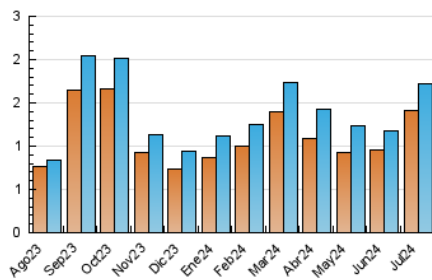

4.3 Por meses

N. únicos / Visitas (x 1000)