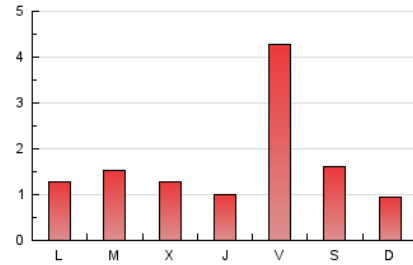

2. Secciones (Nacional e Internacional)

	PAGINAS	%
HOME	217	4.19 %
RESTO	4.956	95.81 %

3. Por día del mes (Nacional e Internacional)

Día	N. únicos	Visitas	Páginas	Día	N. únicos	Visitas	Páginas	Día	N. únicos	Visitas	Páginas
1	22	23	32	11	72	80	120	21	38	39	146
2	31	31	124	12	102	111	414	22	55	59	143
3	18	18	70	13	60	63	196	23	32	34	88
4	23	23	90	14	52	55	80	24	31	32	52
5	69	81	502	15	59	62	173	25	24	27	97
6	39	41	158	16	31	31	50	26	104	113	367
7	35	35	83	17	33	35	44	27	72	78	160
8	40	43	108	18	27	29	98	28	35	37	68
9	45	51	350	19	72	81	430	29	60	71	184
10	209	221	427	20	49	52	133	30	34	36	146
								31	22	24	40

4. Gráficas (Nacional e Internacional)

4.1 Por día de la semana (promedio)

N. únicos / Visitas (x 100)

Páginas (x 100)

4.2 Por franja horaria (promedio)

Visitas_ (x 1000)

Páginas (x 1000)

4.3 Por meses