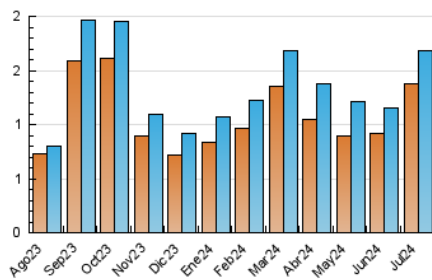

1. Cifras totales y promedios (Nacional)

MES - AÑO	NAVEGADORES UNICOS	VISITAS	PAGINAS
Julio - 2024	1.376	1.679	5.060
PROMEDIO DIARIO	50	54	163
PROMEDIO LUNES-VIERNES	52	56	177
PROMEDIO SABADO-DOMINGO	46	48	125
PAGINAS / VISITAS	3,01		
DURACION MEDIA VISITAS	0:02:21		
TIEMPO INTERACCIÓN MEDIO	0:00:16		

2. Secciones (Nacional)

	PAGINAS	%
HOME	212	4.19 %
RESTO	4.848	95.81 %

3. Por día del mes (Nacional)

Día	N. únicos	Visitas	Páginas	Día	N. únicos	Visitas	Páginas	Día	N. únicos	Visitas	Páginas
1	21	22	31	11	68	76	114	21	36	37	144
2	31	31	124	12	100	108	408	22	54	58	142
3	18	18	70	13	59	62	195	23	32	34	88
4	23	23	90	14	52	55	80	24	29	30	50
5	68	80	500	15	59	62	173	25	24	27	97
6	38	40	152	16	30	30	48	26	101	109	361
7	35	35	83	17	33	35	44	27	70	73	154
8	40	43	108	18	27	29	98	28	31	33	63
9	43	49	347	19	72	81	430	29	60	71	184
10	208	220	370	20	47	50	128	30	32	34	144
								31	22	24	40

4. Gráficas (Nacional)

4.1 Por día de la semana (promedio)

N. únicos / Visitas (x 100)

Páginas (x 100)

4.2 Por franja horaria (promedio)

Visitas_ (x 1000)

Páginas (x 1000)

4.3 Por meses

N. únicos / Visitas (x 1000)

Páginas (x 1000)

5. Observaciones

Este Medio Electrónico de Comunicación ha sido medido por la herramienta Google Analytics de Google (GA4)

6. Definiciones básicas (Para más información ver Normas Técnicas para el Control de los Medios Electrónicos de Comunicación)