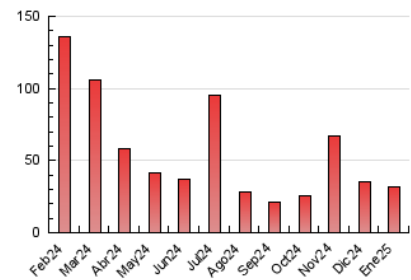

Páginas (x 1000)