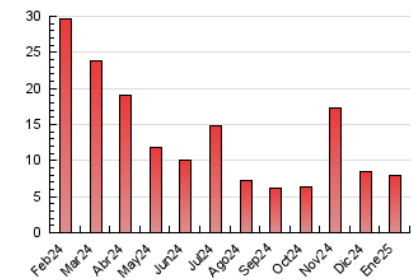

2. Secciones (Nacional)

| | PAGINAS | % |
|--------------|---------|---------|
| HOME | 460 | 5.77 % |
| RESTO | 7.514 | 94.23 % |

3. Por día del mes (Nacional)

| Día | N. únicos | Visitas | Páginas | Día | N. únicos | Visitas | Páginas | Día | N. únicos | Visitas | Páginas |
|-----|-----------|---------|---------|-----|-----------|---------|---------|-----|-----------|---------|---------|
| 1 | 99 | 102 | 115 | 11 | 170 | 182 | 244 | 21 | 221 | 245 | 340 |
| 2 | 142 | 150 | 171 | 12 | 133 | 137 | 170 | 22 | 223 | 239 | 260 |
| 3 | 169 | 190 | 221 | 13 | 187 | 207 | 264 | 23 | 255 | 276 | 316 |
| 4 | 132 | 136 | 151 | 14 | 303 | 323 | 392 | 24 | 210 | 227 | 283 |
| 5 | 151 | 157 | 192 | 15 | 234 | 256 | 285 | 25 | 165 | 178 | 203 |
| 6 | 143 | 146 | 190 | 16 | 248 | 266 | 301 | 26 | 160 | 175 | 204 |
| 7 | 185 | 199 | 256 | 17 | 199 | 211 | 266 | 27 | 193 | 215 | 241 |
| 8 | 211 | 219 | 330 | 18 | 147 | 155 | 167 | 28 | 295 | 314 | 390 |
| 9 | 194 | 212 | 287 | 19 | 170 | 177 | 201 | 29 | 239 | 263 | 332 |
| 10 | 213 | 239 | 313 | 20 | 258 | 283 | 323 | 30 | 196 | 217 | 245 |
| | | | | | | | | 31 | 231 | 254 | 321 |

4. Gráficas (Nacional)

4.1 Por día de la semana (promedio)

N. únicos / Visitas (x 100)

Páginas (x 100)

4.2 Por franja horaria (promedio)

Visitas_ (x 1000)

Páginas (x 1000)

4.3 Por meses

N. únicos / Visitas (x 1000)

Páginas (x 1000)

5. Observaciones

Este Medio Electrónico de Comunicación ha sido medido por la herramienta Google Analytics de Google (GA4).

6. Definiciones básicas (Para más información ver Normas Técnicas para el Control de los Medios Electrónicos de Comunicación)