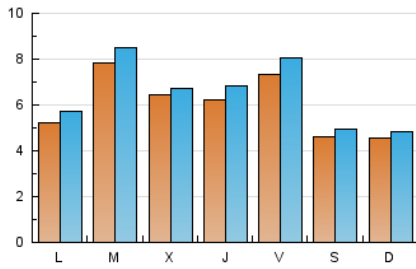

1. Cifras totales y promedios (Nacional e Internacional)

| MES - AÑO | NAVEGADORES UNICOS | VISITAS | PAGINAS |
|---------------------------------|--------------------|------------|--------------|
| Enero - 2025 | 16.369 | 20.474 | 32.205 |
| PROMEDIO DIARIO | 609 | 659 | 1.039 |
| PROMEDIO LUNES-VIERNES | 662 | 717 | 1.172 |
| PROMEDIO SABADO-DOMINGO | 458 | 491 | 657 |
| PAGINAS / VISITAS | 1,58 | | |
| DURACION MEDIA VISITAS | 0:01:49 | | |
| TIEMPO INTERACCIÓN MEDIO | 0:00:55 | | |

2. Secciones (Nacional e Internacional)

| | PAGINAS | % |
|--------------|---------|---------|
| HOME | 1.974 | 6.13 % |
| RESTO | 30.231 | 93.87 % |

3. Por día del mes (Nacional e Internacional)

| Día | N. únicos | Visitas | Páginas | Día | N. únicos | Visitas | Páginas | Día | N. únicos | Visitas | Páginas |
|-----|-----------|---------|---------|-----|-----------|---------|---------|-----|-----------|---------|---------|
| 1 | 259 | 280 | 329 | 11 | 484 | 523 | 747 | 21 | 672 | 729 | 996 |
| 2 | 389 | 411 | 518 | 12 | 406 | 433 | 611 | 22 | 605 | 658 | 863 |
| 3 | 515 | 566 | 720 | 13 | 522 | 581 | 782 | 23 | 626 | 681 | 903 |
| 4 | 382 | 403 | 528 | 14 | 1.010 | 1.086 | 1.501 | 24 | 676 | 734 | 1.016 |
| 5 | 404 | 433 | 566 | 15 | 804 | 889 | 1.183 | 25 | 469 | 495 | 648 |
| 6 | 421 | 454 | 615 | 16 | 944 | 1.052 | 1.314 | 26 | 476 | 515 | 657 |
| 7 | 498 | 544 | 704 | 17 | 766 | 848 | 1.148 | 27 | 452 | 505 | 591 |
| 8 | 752 | 630 | 5.963 | 18 | 515 | 567 | 740 | 28 | 945 | 1.042 | 1.500 |
| 9 | 570 | 633 | 863 | 19 | 524 | 560 | 756 | 29 | 814 | 900 | 1.166 |
| 10 | 584 | 647 | 877 | 20 | 701 | 756 | 960 | 30 | 578 | 639 | 807 |
| | | | | | | | | 31 | 1.128 | 1.230 | 1.633 |

4. Gráficas (Nacional e Internacional)

4.1 Por día de la semana (promedio)

N. únicos / Visitas (x 100)

Páginas (x 100)

4.2 Por franja horaria (promedio)

Visitas_ (x 1000)

Páginas (x 1000)

4.3 Por meses