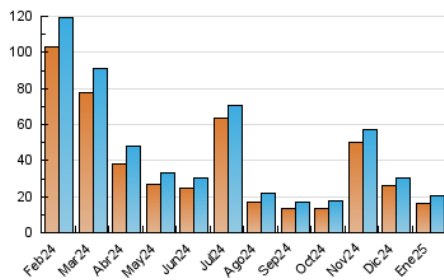

4.3 Por meses

N. únicos / Visitas (x 1000)