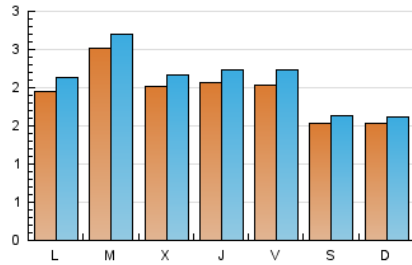

1. Cifras totales y promedios (Nacional)

| MES - AÑO | NAVEGADORES UNICOS | VISITAS | PAGINAS |
|---------------------------------|--------------------|------------|------------|
| Enero - 2025 | 5.474 | 6.541 | 7.974 |
| PROMEDIO DIARIO | 196 | 211 | 257 |
| PROMEDIO LUNES-VIERNES | 211 | 228 | 280 |
| PROMEDIO SABADO-DOMINGO | 154 | 162 | 192 |
| PAGINAS / VISITAS | 1,22 | | |
| DURACION MEDIA VISITAS | 0:01:36 | | |
| TIEMPO INTERACCIÓN MEDIO | 0:00:37 | | |

2. Secciones (Nacional)

| | PAGINAS | % |
|--------------|---------|---------|
| HOME | 460 | 5.77 % |
| RESTO | 7.514 | 94.23 % |

3. Por día del mes (Nacional)

| Día | N. únicos | Visitas | Páginas | Día | N. únicos | Visitas | Páginas | Día | N. únicos | Visitas | Páginas |
|-----|-----------|---------|---------|-----|-----------|---------|---------|-----|-----------|---------|---------|
| 1 | 99 | 102 | 115 | 11 | 170 | 182 | 244 | 21 | 221 | 245 | 340 |
| 2 | 142 | 150 | 171 | 12 | 133 | 137 | 170 | 22 | 223 | 239 | 260 |
| 3 | 169 | 190 | 221 | 13 | 187 | 207 | 264 | 23 | 255 | 276 | 316 |
| 4 | 132 | 136 | 151 | 14 | 303 | 323 | 392 | 24 | 210 | 227 | 283 |
| 5 | 151 | 157 | 192 | 15 | 234 | 256 | 285 | 25 | 165 | 178 | 203 |
| 6 | 143 | 146 | 190 | 16 | 248 | 266 | 301 | 26 | 160 | 175 | 204 |
| 7 | 185 | 199 | 256 | 17 | 199 | 211 | 266 | 27 | 193 | 215 | 241 |
| 8 | 211 | 219 | 330 | 18 | 147 | 155 | 167 | 28 | 295 | 314 | 390 |
| 9 | 194 | 212 | 287 | 19 | 170 | 177 | 201 | 29 | 239 | 263 | 332 |
| 10 | 213 | 239 | 313 | 20 | 258 | 283 | 323 | 30 | 196 | 217 | 245 |
| | | | | | | | | 31 | 231 | 254 | 321 |

4. Gráficas (Nacional)

4.1 Por día de la semana (promedio)

N. únicos / Visitas (x 100)

Páginas (x 100)

4.2 Por franja horaria (promedio)

Visitas_ (x 1000)

Páginas (x 1000)

4.3 Por meses