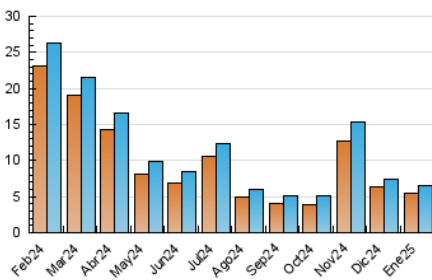

2. Secciones (Nacional)

| | PAGINAS | % |
|--------------|---------|---------|
| HOME | 460 | 5.77 % |
| RESTO | 7.514 | 94.23 % |

3. Por día del mes (Nacional)

| Día | N. únicos | Visitas | Páginas | Día | N. únicos | Visitas | Páginas | Día | N. únicos | Visitas | Páginas |
|-----|-----------|---------|---------|-----|-----------|---------|---------|-----|-----------|---------|---------|
| 1 | 99 | 102 | 115 | 11 | 170 | 182 | 244 | 21 | 221 | 245 | 340 |
| 2 | 142 | 150 | 171 | 12 | 133 | 137 | 170 | 22 | 223 | 239 | 260 |
| 3 | 169 | 190 | 221 | 13 | 187 | 207 | 264 | 23 | 255 | 276 | 316 |
| 4 | 132 | 136 | 151 | 14 | 303 | 323 | 392 | 24 | 210 | 227 | 283 |
| 5 | 151 | 157 | 192 | 15 | 234 | 256 | 285 | 25 | 165 | 178 | 203 |
| 6 | 143 | 146 | 190 | 16 | 248 | 266 | 301 | 26 | 160 | 175 | 204 |
| 7 | 185 | 199 | 256 | 17 | 199 | 211 | 266 | 27 | 193 | 215 | 241 |
| 8 | 211 | 219 | 330 | 18 | 147 | 155 | 167 | 28 | 295 | 314 | 390 |
| 9 | 194 | 212 | 287 | 19 | 170 | 177 | 201 | 29 | 239 | 263 | 332 |
| 10 | 213 | 239 | 313 | 20 | 258 | 283 | 323 | 30 | 196 | 217 | 245 |
| | | | | | | | | 31 | 231 | 254 | 321 |

4. Gráficas (Nacional)

4.1 Por día de la semana (promedio)

N. únicos / Visitas (x 100)

Páginas (x 100)

4.2 Por franja horaria (promedio)

Visitas_ (x 1000)

Páginas (x 1000)

4.3 Por meses

N. únicos / Visitas (x 1000)

Páginas (x 1000)

5. Observaciones

Este Medio Electrónico de Comunicación ha sido medido por la herramienta Google Analytics de Google (GA4).

6. Definiciones básicas (Para más información ver Normas Técnicas para el Control de los Medios Electrónicos de Comunicación)

Visita:

Una secuencia ininterrumpida de páginas servidas a un usuario válido. Si dicho usuario no realiza peticiones de páginas en un periodo de tiempo (30 min) la siguiente petición constituirá el inicio de una nueva visita.