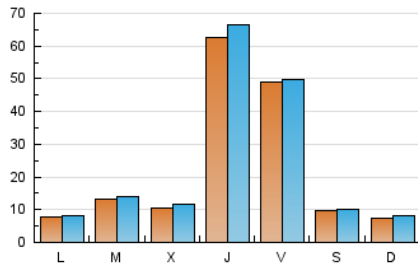

1. Cifras totales y promedios (Nacional e Internacional)

| MES - AÑO | NAVEGADORES UNICOS | VISITAS | PAGINAS |
|---------------------------------|--------------------|--------------|--------------|
| Julio - 2024 | 63.466 | 70.750 | 95.151 |
| PROMEDIO DIARIO | 2.165 | 2.282 | 3.069 |
| PROMEDIO LUNES-VIERNES | 2.621 | 2.758 | 3.751 |
| PROMEDIO SABADO-DOMINGO | 853 | 914 | 1.110 |
| PAGINAS / VISITAS | 1,34 | | |
| DURACION MEDIA VISITAS | 0:01:03 | | |
| TIEMPO INTERACCIÓN MEDIO | 0:00:32 | | |

2. Secciones (Nacional e Internacional)

| | PAGINAS | % |
|--------------|---------|---------|
| HOME | 2.604 | 2.74 % |
| RESTO | 92.547 | 97.26 % |

3. Por día del mes (Nacional e Internacional)

| Día | N. únicos | Visitas | Páginas | Día | N. únicos | Visitas | Páginas | Día | N. únicos | Visitas | Páginas |
|-----|-----------|---------|---------|-----|-----------|---------|---------|-----|-----------|---------|---------|
| 1 | 680 | 743 | 867 | 11 | 23.105 | 24.427 | 26.146 | 21 | 397 | 440 | 545 |
| 2 | 1.102 | 1.099 | 3.934 | 12 | 17.269 | 17.750 | 19.774 | 22 | 468 | 524 | 707 |
| 3 | 869 | 955 | 1.192 | 13 | 2.386 | 2.543 | 2.927 | 23 | 875 | 958 | 1.181 |
| 4 | 737 | 811 | 950 | 14 | 1.729 | 1.810 | 2.154 | 24 | 670 | 734 | 869 |
| 5 | 724 | 778 | 970 | 15 | 1.263 | 1.385 | 1.703 | 25 | 466 | 509 | 616 |
| 6 | 573 | 615 | 783 | 16 | 2.402 | 2.541 | 3.044 | 26 | 543 | 597 | 782 |
| 7 | 557 | 601 | 798 | 17 | 1.209 | 1.330 | 1.614 | 27 | 410 | 453 | 568 |
| 8 | 795 | 859 | 1.059 | 18 | 763 | 843 | 1.061 | 28 | 308 | 341 | 458 |
| 9 | 1.544 | 1.697 | 2.060 | 19 | 1.010 | 714 | 12.508 | 29 | 587 | 648 | 800 |
| 10 | 1.846 | 2.035 | 2.494 | 20 | 463 | 506 | 646 | 30 | 695 | 758 | 979 |
| | | | | | | | | 31 | 669 | 746 | 962 |

4. Gráficas (Nacional e Internacional)

4.1 Por día de la semana (promedio)

N. únicos / Visitas (x 100)

Páginas (x 100)

4.2 Por franja horaria (promedio)

Visitas_ (x 1000)

Páginas (x 1000)

4.3 Por meses