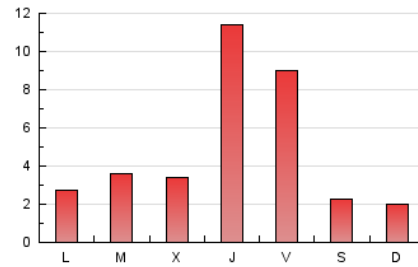

1. Cifras totales y promedios (Nacional)

| MES - AÑO | NAVEGADORES UNICOS | VISITAS | PAGINAS |
|---------------------------------|--------------------|------------|------------|
| Julio - 2024 | 10.660 | 12.304 | 14.790 |
| PROMEDIO DIARIO | 373 | 397 | 477 |
| PROMEDIO LUNES-VIERNES | 446 | 474 | 568 |
| PROMEDIO SABADO-DOMINGO | 163 | 176 | 216 |
| PAGINAS / VISITAS | 1,20 | | |
| DURACION MEDIA VISITAS | 0:01:09 | | |
| TIEMPO INTERACCIÓN MEDIO | 0:00:29 | | |

2. Secciones (Nacional)

| | PAGINAS | % |
|--------------|---------|---------|
| HOME | 646 | 4.37 % |
| RESTO | 14.144 | 95.63 % |

3. Por día del mes (Nacional)

| Día | N. únicos | Visitas | Páginas | Día | N. únicos | Visitas | Páginas | Día | N. únicos | Visitas | Páginas |
|-----------|-----------|---------|---------|-----------|-----------|---------|---------|-----------|-----------|---------|---------|
| 1 | 223 | 246 | 280 | 11 | 3.363 | 3.380 | 3.835 | 21 | 129 | 141 | 161 |
| 2 | 326 | 356 | 470 | 12 | 2.108 | 2.195 | 2.475 | 22 | 148 | 170 | 212 |
| 3 | 319 | 347 | 402 | 13 | 266 | 293 | 349 | 23 | 187 | 207 | 253 |
| 4 | 220 | 246 | 273 | 14 | 219 | 223 | 267 | 24 | 187 | 210 | 238 |
| 5 | 223 | 243 | 293 | 15 | 244 | 270 | 319 | 25 | 126 | 141 | 174 |
| 6 | 176 | 187 | 224 | 16 | 305 | 347 | 411 | 26 | 136 | 150 | 170 |
| 7 | 170 | 185 | 216 | 17 | 283 | 322 | 393 | 27 | 112 | 124 | 146 |
| 8 | 260 | 279 | 346 | 18 | 196 | 222 | 281 | 28 | 101 | 113 | 165 |
| 9 | 309 | 353 | 399 | 19 | 207 | 219 | 666 | 29 | 166 | 186 | 211 |
| 10 | 318 | 354 | 426 | 20 | 127 | 144 | 196 | 30 | 212 | 233 | 282 |
| | | | | | | | | 31 | 187 | 218 | 257 |

4. Gráficas (Nacional)

4.1 Por día de la semana (promedio)

N. únicos / Visitas (x 100)

Páginas (x 100)

4.2 Por franja horaria (promedio)

Visitas_ (x 1000)

Páginas (x 1000)

4.3 Por meses