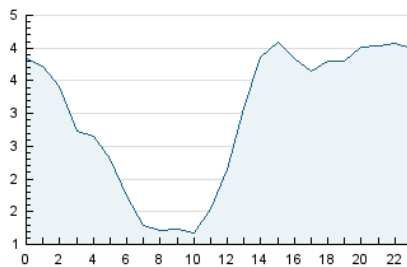

2. Secciones (Nacional e Internacional)

| | PAGINAS | % |
|--------------|---------|---------|
| HOME | 2.604 | 2.74 % |
| RESTO | 92.547 | 97.26 % |

3. Por día del mes (Nacional e Internacional)

| Día | N. únicos | Visitas | Páginas | Día | N. únicos | Visitas | Páginas | Día | N. únicos | Visitas | Páginas |
|-----|-----------|---------|---------|-----|-----------|---------|---------|-----|-----------|---------|---------|
| 1 | 680 | 743 | 867 | 11 | 23.105 | 24.427 | 26.146 | 21 | 397 | 440 | 545 |
| 2 | 1.102 | 1.099 | 3.934 | 12 | 17.269 | 17.750 | 19.774 | 22 | 468 | 524 | 707 |
| 3 | 869 | 955 | 1.192 | 13 | 2.386 | 2.543 | 2.927 | 23 | 875 | 958 | 1.181 |
| 4 | 737 | 811 | 950 | 14 | 1.729 | 1.810 | 2.154 | 24 | 670 | 734 | 869 |
| 5 | 724 | 778 | 970 | 15 | 1.263 | 1.385 | 1.703 | 25 | 466 | 509 | 616 |
| 6 | 573 | 615 | 783 | 16 | 2.402 | 2.541 | 3.044 | 26 | 543 | 597 | 782 |
| 7 | 557 | 601 | 798 | 17 | 1.209 | 1.330 | 1.614 | 27 | 410 | 453 | 568 |
| 8 | 795 | 859 | 1.059 | 18 | 763 | 843 | 1.061 | 28 | 308 | 341 | 458 |
| 9 | 1.544 | 1.697 | 2.060 | 19 | 1.010 | 714 | 12.508 | 29 | 587 | 648 | 800 |
| 10 | 1.846 | 2.035 | 2.494 | 20 | 463 | 506 | 646 | 30 | 695 | 758 | 979 |
| | | | | | | | | 31 | 669 | 746 | 962 |

4. Gráficas (Nacional e Internacional)

4.1 Por día de la semana (promedio)

N. únicos / Visitas (x 100)

Páginas (x 100)

4.2 Por franja horaria (promedio)

Visitas_ (x 1000)

Páginas (x 1000)

4.3 Por meses