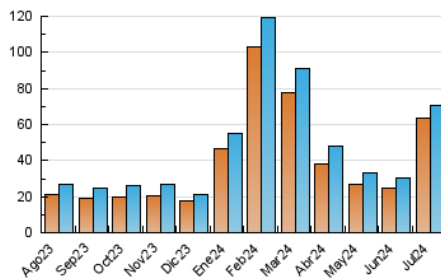

4.3 Por meses

N. únicos / Visitas (x 1000)