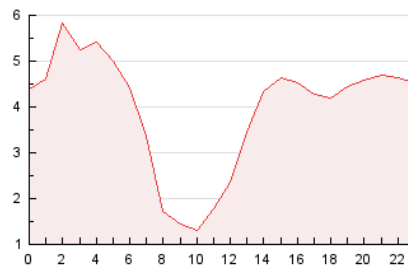

2. Secciones (Nacional e Internacional)

| | PAGINAS | % |
|--------------|---------|---------|
| HOME | 2.604 | 2.74 % |
| RESTO | 92.547 | 97.26 % |

3. Por día del mes (Nacional e Internacional)

| Día | N. únicos | Visitas | Páginas | Día | N. únicos | Visitas | Páginas | Día | N. únicos | Visitas | Páginas |
|-----|-----------|---------|---------|-----|-----------|---------|---------|-----|-----------|---------|---------|
| 1 | 680 | 743 | 867 | 11 | 23.105 | 24.427 | 26.146 | 21 | 397 | 440 | 545 |
| 2 | 1.102 | 1.099 | 3.934 | 12 | 17.269 | 17.750 | 19.774 | 22 | 468 | 524 | 707 |
| 3 | 869 | 955 | 1.192 | 13 | 2.386 | 2.543 | 2.927 | 23 | 875 | 958 | 1.181 |
| 4 | 737 | 811 | 950 | 14 | 1.729 | 1.810 | 2.154 | 24 | 670 | 734 | 869 |
| 5 | 724 | 778 | 970 | 15 | 1.263 | 1.385 | 1.703 | 25 | 466 | 509 | 616 |
| 6 | 573 | 615 | 783 | 16 | 2.402 | 2.541 | 3.044 | 26 | 543 | 597 | 782 |
| 7 | 557 | 601 | 798 | 17 | 1.209 | 1.330 | 1.614 | 27 | 410 | 453 | 568 |
| 8 | 795 | 859 | 1.059 | 18 | 763 | 843 | 1.061 | 28 | 308 | 341 | 458 |
| 9 | 1.544 | 1.697 | 2.060 | 19 | 1.010 | 714 | 12.508 | 29 | 587 | 648 | 800 |
| 10 | 1.846 | 2.035 | 2.494 | 20 | 463 | 506 | 646 | 30 | 695 | 758 | 979 |
| | | | | | | | | 31 | 669 | 746 | 962 |

4. Gráficas (Nacional e Internacional)

4.1 Por día de la semana (promedio)

N. únicos / Visitas (x 100)

Páginas (x 100)

4.2 Por franja horaria (promedio)

Visitas_ (x 1000)

Páginas (x 1000)

4.3 Por meses