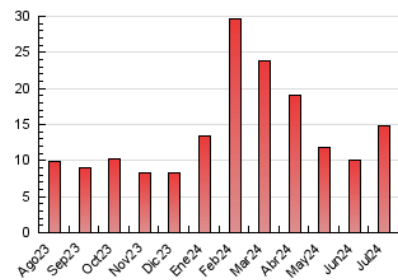

Páginas (x 1000)