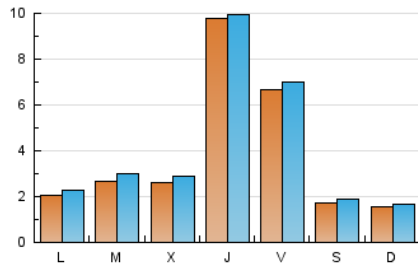

1. Cifras totales y promedios (Nacional)

| MES - AÑO | NAVEGADORES UNICOS | VISITAS | PAGINAS |
|---------------------------------|--------------------|------------|------------|
| Julio - 2024 | 10.660 | 12.304 | 14.790 |
| PROMEDIO DIARIO | 373 | 397 | 477 |
| PROMEDIO LUNES-VIERNES | 446 | 474 | 568 |
| PROMEDIO SABADO-DOMINGO | 163 | 176 | 216 |
| PAGINAS / VISITAS | 1,20 | | |
| DURACION MEDIA VISITAS | 0:01:09 | | |
| TIEMPO INTERACCIÓN MEDIO | 0:00:29 | | |

2. Secciones (Nacional)

| | PAGINAS | % |
|--------------|---------|---------|
| HOME | 646 | 4.37 % |
| RESTO | 14.144 | 95.63 % |

3. Por día del mes (Nacional)

| Día | N. únicos | Visitas | Páginas | Día | N. únicos | Visitas | Páginas | Día | N. únicos | Visitas | Páginas |
|-----------|-----------|---------|---------|-----------|-----------|---------|---------|-----------|-----------|---------|---------|
| 1 | 223 | 246 | 280 | 11 | 3.363 | 3.380 | 3.835 | 21 | 129 | 141 | 161 |
| 2 | 326 | 356 | 470 | 12 | 2.108 | 2.195 | 2.475 | 22 | 148 | 170 | 212 |
| 3 | 319 | 347 | 402 | 13 | 266 | 293 | 349 | 23 | 187 | 207 | 253 |
| 4 | 220 | 246 | 273 | 14 | 219 | 223 | 267 | 24 | 187 | 210 | 238 |
| 5 | 223 | 243 | 293 | 15 | 244 | 270 | 319 | 25 | 126 | 141 | 174 |
| 6 | 176 | 187 | 224 | 16 | 305 | 347 | 411 | 26 | 136 | 150 | 170 |
| 7 | 170 | 185 | 216 | 17 | 283 | 322 | 393 | 27 | 112 | 124 | 146 |
| 8 | 260 | 279 | 346 | 18 | 196 | 222 | 281 | 28 | 101 | 113 | 165 |
| 9 | 309 | 353 | 399 | 19 | 207 | 219 | 666 | 29 | 166 | 186 | 211 |
| 10 | 318 | 354 | 426 | 20 | 127 | 144 | 196 | 30 | 212 | 233 | 282 |
| | | | | | | | | 31 | 187 | 218 | 257 |

4. Gráficas (Nacional)

4.1 Por día de la semana (promedio)

N. únicos / Visitas (x 100)

Páginas (x 100)

4.2 Por franja horaria (promedio)

Visitas_ (x 1000)

Páginas (x 1000)

4.3 Por meses