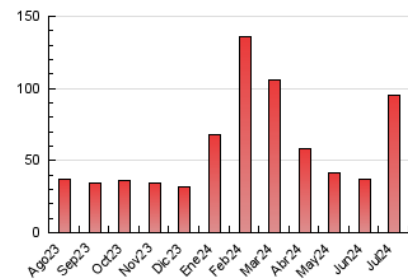

Páginas (x 1000)