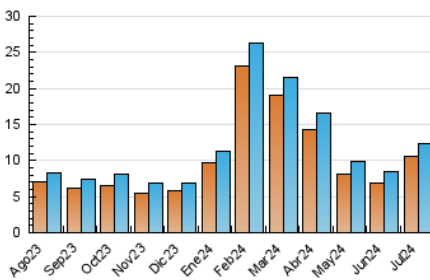

2. Secciones (Nacional)

| | PAGINAS | % |
|--------------|---------|---------|
| HOME | 646 | 4.37 % |
| RESTO | 14.144 | 95.63 % |

3. Por día del mes (Nacional)

| Día | N. únicos | Visitas | Páginas | Día | N. únicos | Visitas | Páginas | Día | N. únicos | Visitas | Páginas |
|-----------|-----------|---------|---------|-----------|-----------|---------|---------|-----------|-----------|---------|---------|
| 1 | 223 | 246 | 280 | 11 | 3.363 | 3.380 | 3.835 | 21 | 129 | 141 | 161 |
| 2 | 326 | 356 | 470 | 12 | 2.108 | 2.195 | 2.475 | 22 | 148 | 170 | 212 |
| 3 | 319 | 347 | 402 | 13 | 266 | 293 | 349 | 23 | 187 | 207 | 253 |
| 4 | 220 | 246 | 273 | 14 | 219 | 223 | 267 | 24 | 187 | 210 | 238 |
| 5 | 223 | 243 | 293 | 15 | 244 | 270 | 319 | 25 | 126 | 141 | 174 |
| 6 | 176 | 187 | 224 | 16 | 305 | 347 | 411 | 26 | 136 | 150 | 170 |
| 7 | 170 | 185 | 216 | 17 | 283 | 322 | 393 | 27 | 112 | 124 | 146 |
| 8 | 260 | 279 | 346 | 18 | 196 | 222 | 281 | 28 | 101 | 113 | 165 |
| 9 | 309 | 353 | 399 | 19 | 207 | 219 | 666 | 29 | 166 | 186 | 211 |
| 10 | 318 | 354 | 426 | 20 | 127 | 144 | 196 | 30 | 212 | 233 | 282 |
| | | | | | | | | 31 | 187 | 218 | 257 |

4. Gráficas (Nacional)

4.1 Por día de la semana (promedio)

N. únicos / Visitas (x 100)

Páginas (x 100)

4.2 Por franja horaria (promedio)

Visitas_ (x 1000)

Páginas (x 1000)

4.3 Por meses

N. únicos / Visitas (x 1000)

Páginas (x 1000)

5. Observaciones

Este Medio Electrónico de Comunicación ha sido medido por la herramienta Google Analytics de Google (GA4)

6. Definiciones básicas (Para más información ver Normas Técnicas para el Control de los Medios Electrónicos de Comunicación)

Visita:

Una secuencia ininterrumpida de páginas servidas a un usuario válido. Si dicho usuario no realiza peticiones de páginas en un periodo de tiempo (30 min) la siguiente petición constituirá el inicio de una nueva visita.