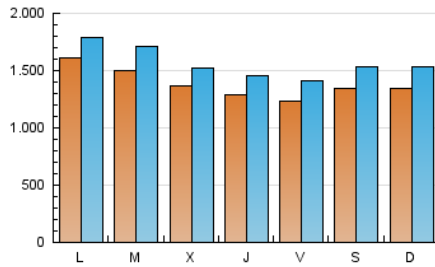

4. Gráficas (Nacional)

4.1 Por día de la semana (promedio)

N. únicos / Visitas (x 100)