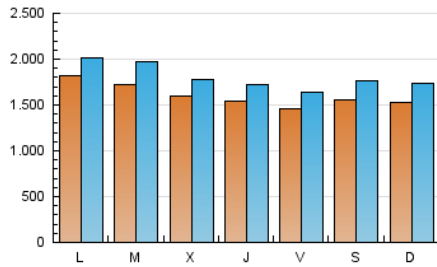

4. Gráficas (Nacional e Internacional)

4.1 Por día de la semana (promedio)

N. únicos / Visitas (x 100)