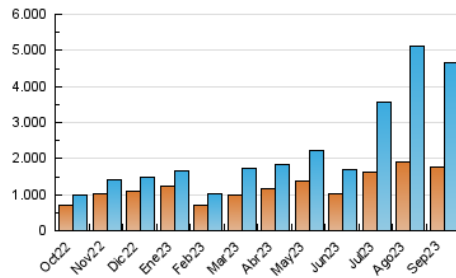

#### 3. Por día del mes (Nacional)

Día	N. únicos	Visitas	Páginas	Día	N. únicos	Visitas	Páginas	Día	N. únicos	Visitas	Páginas
<b>1</b>	105.026	118.604	141.444	<b>11</b>	128.332	140.230	172.185	<b>21</b>	166.184	192.630	240.449
<b>2</b>	135.256	154.819	189.153	<b>12</b>	99.710	112.091	133.534	<b>22</b>	169.810	197.264	243.263
<b>3</b>	139.002	158.739	194.138	<b>13</b>	132.063	144.763	178.442	<b>23</b>	135.992	152.881	190.199
<b>4</b>	231.217	266.808	314.568	<b>14</b>	137.556	152.939	186.200	<b>24</b>	138.091	156.761	194.641
<b>5</b>	194.226	226.257	278.019	<b>15</b>	112.630	125.468	155.818	<b>25</b>	134.280	149.597	187.441
<b>6</b>	152.310	173.751	211.552	<b>16</b>	112.097	128.045	154.997	<b>26</b>	187.250	219.328	268.814
<b>7</b>	108.065	122.227	143.285	<b>17</b>	139.072	155.347	188.878	<b>27</b>	144.818	163.683	201.218
<b>8</b>	87.214	96.209	116.080	<b>18</b>	149.323	157.434	188.526	<b>28</b>	103.944	114.542	142.969
<b>9</b>	115.761	125.816	155.814	<b>19</b>	116.835	128.236	153.804	<b>29</b>	144.338	165.789	212.082
<b>10</b>	122.547	141.749	168.909	<b>20</b>	118.337	128.226	158.257	<b>30</b>	171.039	204.746	259.123

### 4.1 Por día de la semana (promedio)

N. únicos / Visitas (x 100)

Páginas (x 100)

### 4.2 Por franja horaria (promedio)

Visitas\_ (x 1000)

Páginas (x 1000)

### 4.3 Por meses

N. únicos / Visitas (x 1000)

Páginas (x 1000)