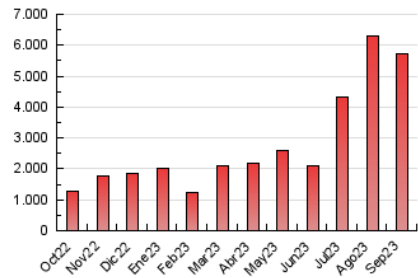

#### 3. Por día del mes (Nacional)

Día	N. únicos	Visitas	Páginas	Día	N. únicos	Visitas	Páginas	Día	N. únicos	Visitas	Páginas
<b>1</b>	105.026	118.604	141.444	<b>11</b>	128.332	140.230	172.185	<b>21</b>	166.184	192.630	240.449
<b>2</b>	135.256	154.819	189.153	<b>12</b>	99.710	112.091	133.534	<b>22</b>	169.810	197.264	243.263
<b>3</b>	139.002	158.739	194.138	<b>13</b>	132.063	144.763	178.442	<b>23</b>	135.992	152.881	190.199
<b>4</b>	231.217	266.808	314.568	<b>14</b>	137.556	152.939	186.200	<b>24</b>	138.091	156.761	194.641
<b>5</b>	194.226	226.257	278.019	<b>15</b>	112.630	125.468	155.818	<b>25</b>	134.280	149.597	187.441
<b>6</b>	152.310	173.751	211.552	<b>16</b>	112.097	128.045	154.997	<b>26</b>	187.250	219.328	268.814
<b>7</b>	108.065	122.227	143.285	<b>17</b>	139.072	155.347	188.878	<b>27</b>	144.818	163.683	201.218
<b>8</b>	87.214	96.209	116.080	<b>18</b>	149.323	157.434	188.526	<b>28</b>	103.944	114.542	142.969
<b>9</b>	115.761	125.816	155.814	<b>19</b>	116.835	128.236	153.804	<b>29</b>	144.338	165.789	212.082
<b>10</b>	122.547	141.749	168.909	<b>20</b>	118.337	128.226	158.257	<b>30</b>	171.039	204.746	259.123

### 4.1 Por día de la semana (promedio)

N. únicos / Visitas (x 100)

Páginas (x 100)

### 4.2 Por franja horaria (promedio)

Visitas\_ (x 1000)

Páginas (x 1000)

### 4.3 Por meses

N. únicos / Visitas (x 1000)

Páginas (x 1000)