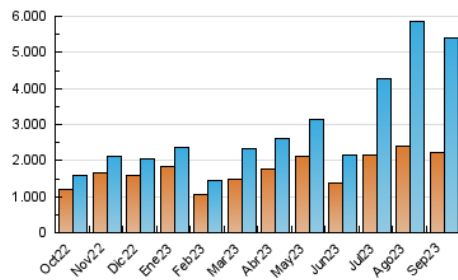

4.2 Por franja horaria (promedio)

Visitas_ (x 1000)

Páginas (x 1000)

4.3 Por meses

N. únicos / Visitas (x 1000)