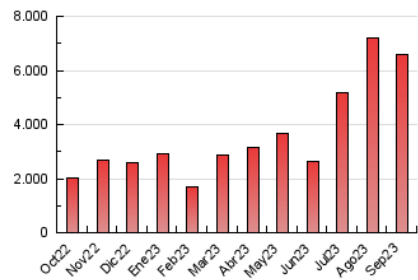

### 3. Por día del mes (Nacional e Internacional)

Día	N. únicos	Visitas	Páginas	Día	N. únicos	Visitas	Páginas	Día	N. únicos	Visitas	Páginas
1	121.824	138.675	163.478	11	150.741	165.627	200.381	21	191.044	216.734	272.717
2	151.668	174.389	210.052	12	121.714	135.850	161.218	22	203.127	228.088	287.402
3	153.571	174.424	212.999	13	156.372	172.668	210.977	23	163.684	183.490	228.201
4	253.513	290.377	342.648	14	171.085	187.276	228.494	24	160.719	185.420	226.882
5	221.104	257.388	310.043	15	131.566	145.373	180.219	25	160.336	176.176	226.262
6	171.678	196.163	236.060	16	125.892	142.690	172.838	26	218.871	254.498	311.063
7	126.071	141.176	165.519	17	152.847	170.527	207.368	27	174.406	196.132	239.106
8	100.459	109.568	132.088	18	161.805	173.247	205.339	28	129.823	146.403	176.184
9	131.112	143.235	175.184	19	129.612	141.012	169.290	29	175.509	197.879	250.542
10	143.517	165.432	195.439	20	136.176	144.384	179.506	30	205.313	238.451	303.254

#### 4.1 Por día de la semana (promedio)

N. únicos / Visitas (x 100)

Páginas (x 100)

#### 4.2 Por franja horaria (promedio)

Visitas\_ (x 1000)

Páginas (x 1000)

#### 4.3 Por meses

N. únicos / Visitas (x 1000)

Páginas (x 1000)