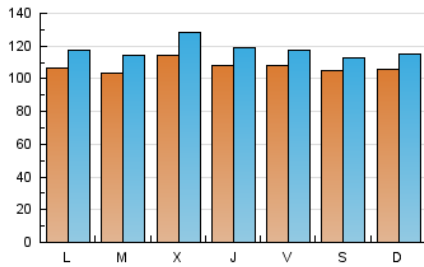

3. Gráficas (Nacional)

3.1 Por día de la semana (promedio)

N. únicos / Visitas (x 100)