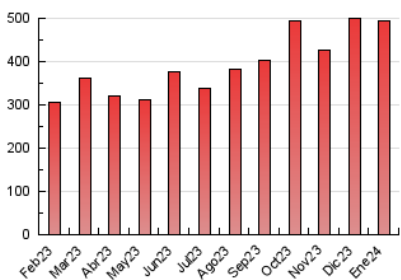

Páginas (x 1000)