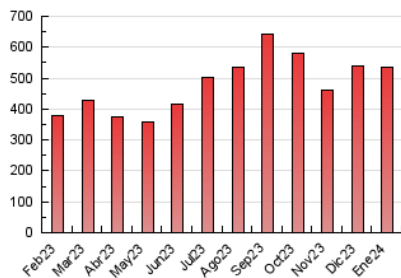

Páginas (x 1000)