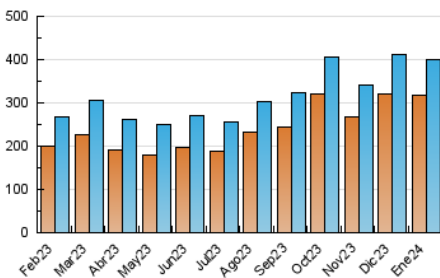

3.3 Por meses

N. únicos / Visitas (x 1000)