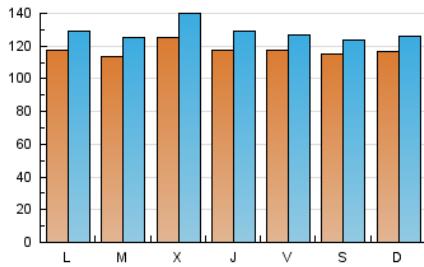

3. Gráficas (Nacional e Internacional)

3.1 Por día de la semana (promedio)

N. únicos / Visitas (x 100)