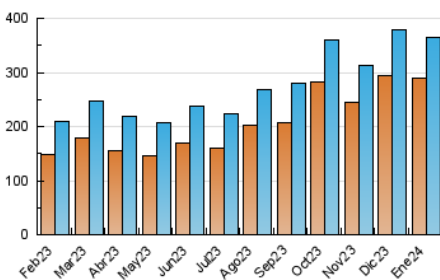

3.3 Por meses

N. únicos / Visitas (x 1000)