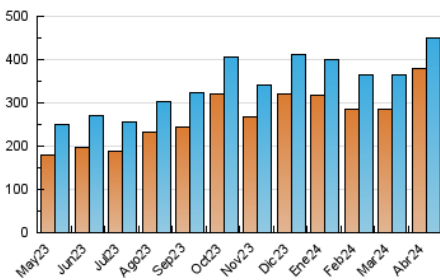

3.3 Por meses

N. únicos / Visitas (x 1000)