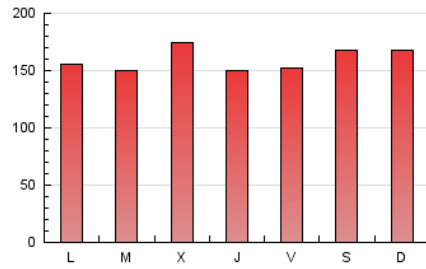

Páginas (x 100)