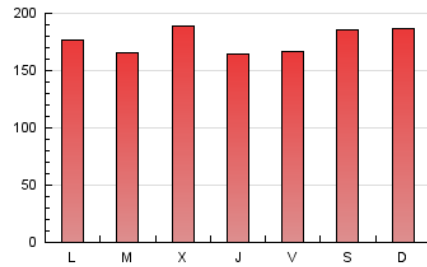

1. Cifras totales y promedios (Nacional e Internacional)

MES - AÑO	NAVEGADORES UNICOS	VISITAS	PAGINAS
Abril - 2024	379.920	450.840	527.861
PROMEDIO DIARIO	13.938	15.028	17.595
PROMEDIO LUNES-VIERNES	13.716	14.829	17.224
PROMEDIO SABADO-DOMINGO	14.550	15.576	18.616
PAGINAS / VISITAS	1,17		
DURACION MEDIA VISITAS	0:01:16		
TIEMPO INTERACCIÓN MEDIO	0:00:44		

2. Por día del mes (Nacional e Internacional)

Día	N. únicos	Visitas	Páginas	Día	N. únicos	Visitas	Páginas	Día	N. únicos	Visitas	Páginas
1	9.632	10.417	14.004	11	12.673	13.665	16.014	21	15.306	16.546	18.231
2	9.755	10.738	14.297	12	13.242	14.439	16.376	22	15.511	16.552	18.298
3	15.479	16.604	21.725	13	13.836	14.552	16.593	23	15.442	16.706	18.515
4	10.577	11.381	15.232	14	14.752	15.451	18.668	24	14.172	15.487	17.321
5	10.193	11.239	15.001	15	17.540	19.075	20.897	25	13.469	14.603	16.336
6	12.351	13.387	19.553	16	15.685	16.633	18.137	26	14.422	15.390	16.676
7	12.550	13.583	18.964	17	15.987	17.641	19.192	27	16.537	17.836	19.956
8	12.333	13.428	18.265	18	15.011	16.133	18.175	28	16.022	16.979	18.924
9	12.669	13.537	15.772	19	15.548	16.995	18.726	29	14.398	15.283	16.650
10	14.112	15.403	17.174	20	15.046	16.273	18.042	30	13.897	14.884	16.147

3. Gráficas (Nacional e Internacional)

3.1 Por día de la semana (promedio)

N. únicos / Visitas (x 100)

Páginas (x 100)

3.2 Por franja horaria (promedio)

Visitas_ (x 1000)

Páginas (x 1000)

3.3 Por meses