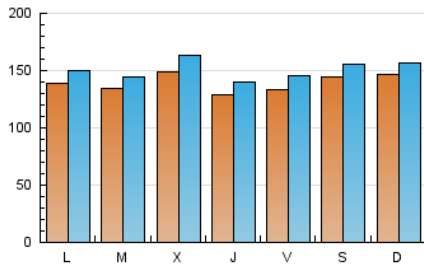

3. Gráficas (Nacional e Internacional)

3.1 Por día de la semana (promedio)

N. únicos / Visitas (x 100)