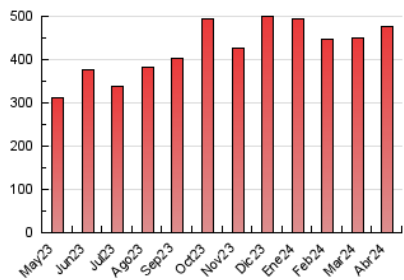

Páginas (x 1000)