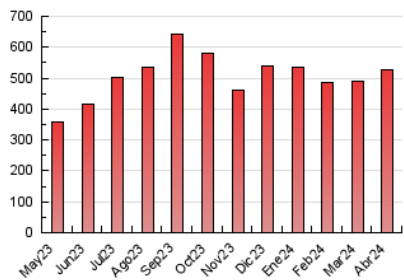

Páginas (x 1000)