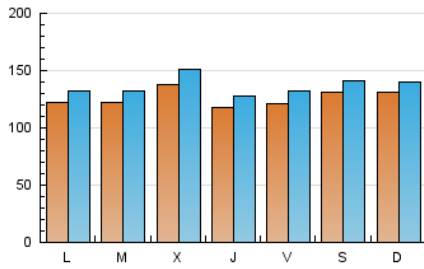

3. Gráficas (Nacional)

3.1 Por día de la semana (promedio)

N. únicos / Visitas (x 100)