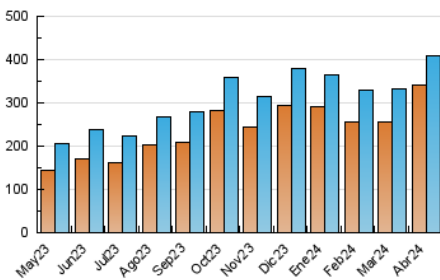

3.3 Por meses

N. únicos / Visitas (x 1000)