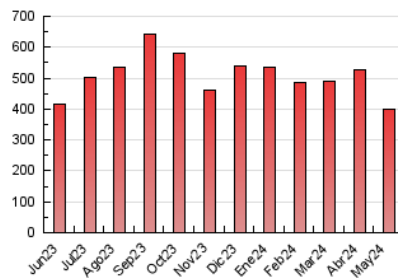

### 2. Por día del mes (Nacional e Internacional)

Día	N. únicos	Visitas	Páginas	Día	N. únicos	Visitas	Páginas	Día	N. únicos	Visitas	Páginas
1	15.901	17.012	18.283	11	11.249	12.433	13.398	21	7.345	8.217	9.594
2	15.188	16.066	19.360	12	12.486	13.682	15.159	22	7.572	8.267	9.816
3	13.085	13.772	15.846	13	11.434	12.603	14.056	23	10.740	11.479	12.352
4	13.080	14.592	15.564	14	12.464	13.068	14.789	24	6.932	7.690	9.189
5	14.293	15.758	18.168	15	11.630	12.759	14.657	25	7.307	7.934	9.505
6	15.286	16.386	18.664	16	10.640	11.239	12.768	26	8.097	8.722	10.218
7	15.924	16.904	19.526	17	9.952	10.623	11.605	27	8.807	9.512	11.442
8	13.768	14.699	16.584	18	6.479	7.129	8.060	28	8.857	9.688	11.042
9	6.785	7.502	8.974	19	10.025	10.911	12.114	29	7.844	9.020	10.783
10	8.315	9.125	10.579	20	6.713	7.328	9.184	30	7.955	8.810	9.995
								31	8.000	8.824	10.142

#### 3.1 Por día de la semana (promedio)

N. únicos / Visitas (x 100)

Páginas (x 100)

#### 3.2 Por franja horaria (promedio)

Visitas\_ (x 1000)

Páginas (x 1000)

#### 3.3 Por meses

N. únicos / Visitas (x 1000)

Páginas (x 1000)