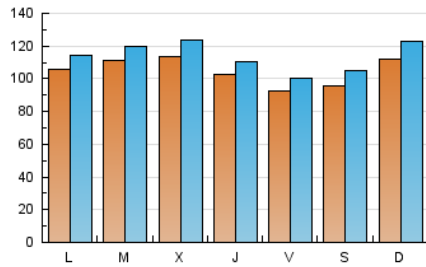

3. Gráficas (Nacional e Internacional)

3.1 Por día de la semana (promedio)

N. únicos / Visitas (x 100)