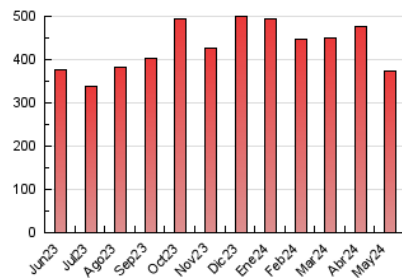

#### 2. Por día del mes (Nacional)

Día	N. únicos	Visitas	Páginas	Día	N. únicos	Visitas	Páginas	Día	N. únicos	Visitas	Páginas
1	14.782	15.838	16.914	11	10.402	11.440	12.312	21	6.915	7.756	8.947
2	14.020	15.029	17.826	12	11.523	12.527	13.899	22	7.124	7.858	9.199
3	12.015	12.687	14.521	13	10.467	11.505	12.853	23	10.365	11.081	11.769
4	12.189	13.492	14.408	14	11.494	12.015	13.551	24	6.583	7.255	8.653
5	13.296	14.650	16.890	15	10.706	11.779	13.543	25	6.893	7.463	8.912
6	14.268	15.295	17.352	16	10.032	10.643	11.956	26	7.675	8.300	9.625
7	14.994	15.956	18.296	17	9.543	10.206	11.022	27	8.344	9.033	10.796
8	12.836	13.833	15.441	18	6.068	6.747	7.531	28	8.380	9.287	10.355
9	6.102	6.706	8.133	19	9.548	10.355	11.460	29	7.371	8.518	10.037
10	7.687	8.519	9.736	20	6.236	6.901	8.520	30	7.523	8.262	9.424
								31	7.613	8.407	9.599

#### 3.1 Por día de la semana (promedio)

N. únicos / Visitas (x 100)

Páginas (x 100)

#### 3.2 Por franja horaria (promedio)

Visitas\_ (x 1000)

Páginas (x 1000)

#### 3.3 Por meses

N. únicos / Visitas (x 1000)

Páginas (x 1000)