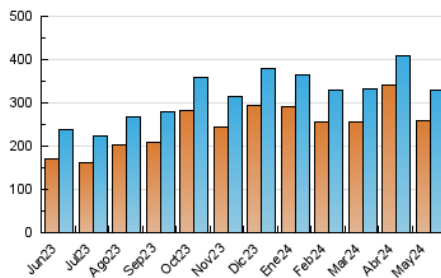

#### 2. Por día del mes (Nacional)

Día	N. únicos	Visitas	Páginas	Día	N. únicos	Visitas	Páginas	Día	N. únicos	Visitas	Páginas
1	14.782	15.838	16.914	11	10.402	11.440	12.312	21	6.915	7.756	8.947
2	14.020	15.029	17.826	12	11.523	12.527	13.899	22	7.124	7.858	9.199
3	12.015	12.687	14.521	13	10.467	11.505	12.853	23	10.365	11.081	11.769
4	12.189	13.492	14.408	14	11.494	12.015	13.551	24	6.583	7.255	8.653
5	13.296	14.650	16.890	15	10.706	11.779	13.543	25	6.893	7.463	8.912
6	14.268	15.295	17.352	16	10.032	10.643	11.956	26	7.675	8.300	9.625
7	14.994	15.956	18.296	17	9.543	10.206	11.022	27	8.344	9.033	10.796
8	12.836	13.833	15.441	18	6.068	6.747	7.531	28	8.380	9.287	10.355
9	6.102	6.706	8.133	19	9.548	10.355	11.460	29	7.371	8.518	10.037
10	7.687	8.519	9.736	20	6.236	6.901	8.520	30	7.523	8.262	9.424
								31	7.613	8.407	9.599

#### 3.1 Por día de la semana (promedio)

N. únicos / Visitas (x 100)

Páginas (x 100)

#### 3.2 Por franja horaria (promedio)

Visitas\_ (x 1000)

Páginas (x 1000)

#### 3.3 Por meses

N. únicos / Visitas (x 1000)

Páginas (x 1000)