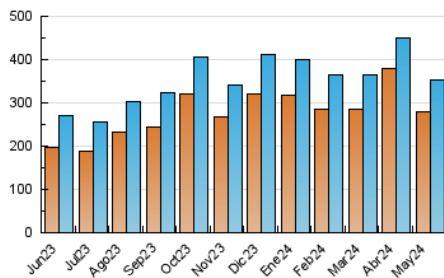

### 2. Por día del mes (Nacional e Internacional)

Día	N. únicos	Visitas	Páginas	Día	N. únicos	Visitas	Páginas	Día	N. únicos	Visitas	Páginas
1	15.901	17.012	18.283	11	11.249	12.433	13.398	21	7.345	8.217	9.594
2	15.188	16.066	19.360	12	12.486	13.682	15.159	22	7.572	8.267	9.816
3	13.085	13.772	15.846	13	11.434	12.603	14.056	23	10.740	11.479	12.352
4	13.080	14.592	15.564	14	12.464	13.068	14.789	24	6.932	7.690	9.189
5	14.293	15.758	18.168	15	11.630	12.759	14.657	25	7.307	7.934	9.505
6	15.286	16.386	18.664	16	10.640	11.239	12.768	26	8.097	8.722	10.218
7	15.924	16.904	19.526	17	9.952	10.623	11.605	27	8.807	9.512	11.442
8	13.768	14.699	16.584	18	6.479	7.129	8.060	28	8.857	9.688	11.042
9	6.785	7.502	8.974	19	10.025	10.911	12.114	29	7.844	9.020	10.783
10	8.315	9.125	10.579	20	6.713	7.328	9.184	30	7.955	8.810	9.995
								31	8.000	8.824	10.142

#### 3.1 Por día de la semana (promedio)

N. únicos / Visitas (x 100)

Páginas (x 100)

#### 3.2 Por franja horaria (promedio)

Visitas\_ (x 1000)

Páginas (x 1000)

#### 3.3 Por meses

N. únicos / Visitas (x 1000)

Páginas (x 1000)