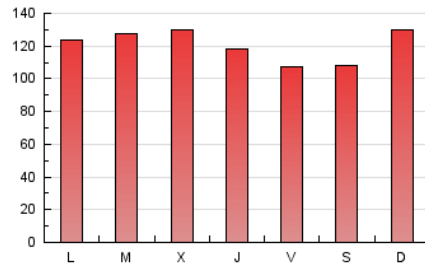

Páginas (x 100)