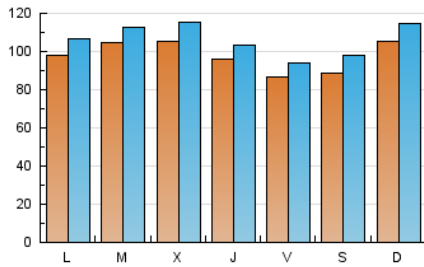

3. Gráficas (Nacional)

3.1 Por día de la semana (promedio)

N. únicos / Visitas (x 100)