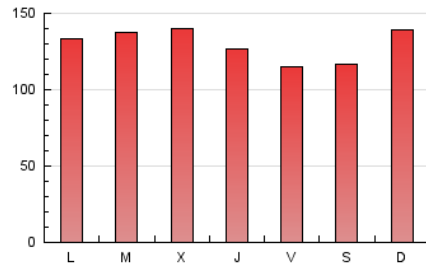

Páginas (x 100)