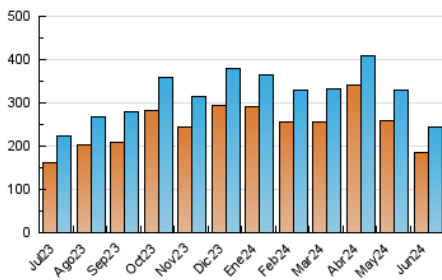

#### 3.1 Por día de la semana (promedio)

N. únicos / Visitas (x 100)

Páginas (x 100)

#### 3.2 Por franja horaria (promedio)

Visitas\_ (x 1000)

Páginas (x 1000)

#### 3.3 Por meses

N. únicos / Visitas (x 1000)

Páginas (x 1000)