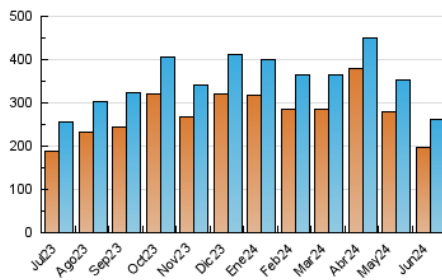

### 2. Por día del mes (Nacional e Internacional)

| Día | N. únicos | Visitas | Páginas | Día | N. únicos | Visitas | Páginas | Día | N. únicos | Visitas | Páginas |
|-----|-----------|---------|---------|-----|-----------|---------|---------|-----|-----------|---------|---------|
| 1   | 6.814     | 7.493   | 8.841   | 11  | 6.199     | 6.875   | 9.008   | 21  | 7.875     | 8.485   | 10.427  |
| 2   | 6.892     | 7.574   | 9.226   | 12  | 6.748     | 7.552   | 9.758   | 22  | 8.423     | 9.228   | 10.537  |
| 3   | 7.157     | 8.075   | 10.662  | 13  | 7.923     | 8.409   | 10.567  | 23  | 12.140    | 13.125  | 14.417  |
| 4   | 7.533     | 8.374   | 12.562  | 14  | 8.841     | 9.874   | 11.941  | 24  | 8.508     | 9.519   | 11.092  |
| 5   | 6.687     | 7.414   | 9.093   | 15  | 11.625    | 12.849  | 23.562  | 25  | 6.799     | 7.667   | 9.182   |
| 6   | 7.378     | 7.992   | 9.616   | 16  | 11.830    | 13.119  | 18.395  | 26  | 8.885     | 9.614   | 11.644  |
| 7   | 6.415     | 7.070   | 8.820   | 17  | 9.562     | 10.532  | 14.878  | 27  | 5.059     | 5.414   | 7.015   |
| 8   | 6.428     | 7.236   | 8.910   | 18  | 8.768     | 9.407   | 12.311  | 28  | 7.154     | 8.095   | 10.075  |
| 9   | 6.498     | 7.162   | 8.679   | 19  | 7.994     | 8.812   | 11.423  | 29  | 7.469     | 8.098   | 9.882   |
| 10  | 6.121     | 6.880   | 8.460   | 20  | 8.986     | 9.904   | 12.334  | 30  | 8.234     | 8.789   | 10.532  |

#### 3.1 Por día de la semana (promedio)

N. únicos / Visitas (x 100)

Páginas (x 100)

#### 3.2 Por franja horaria (promedio)

Visitas\_ (x 1000)

Páginas (x 1000)

#### 3.3 Por meses

N. únicos / Visitas (x 1000)

Páginas (x 1000)