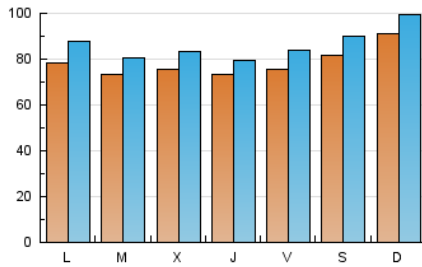

3. Gráficas (Nacional e Internacional)

3.1 Por día de la semana (promedio)

N. únicos / Visitas (x 100)