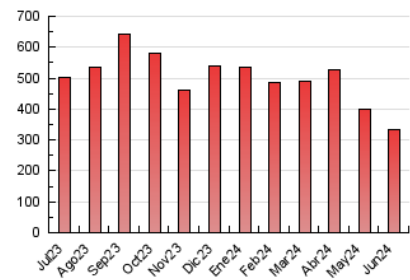

### 2. Por día del mes (Nacional e Internacional)

| Día | N. únicos | Visitas | Páginas | Día | N. únicos | Visitas | Páginas | Día | N. únicos | Visitas | Páginas |
|-----|-----------|---------|---------|-----|-----------|---------|---------|-----|-----------|---------|---------|
| 1   | 6.814     | 7.493   | 8.841   | 11  | 6.199     | 6.875   | 9.008   | 21  | 7.875     | 8.485   | 10.427  |
| 2   | 6.892     | 7.574   | 9.226   | 12  | 6.748     | 7.552   | 9.758   | 22  | 8.423     | 9.228   | 10.537  |
| 3   | 7.157     | 8.075   | 10.662  | 13  | 7.923     | 8.409   | 10.567  | 23  | 12.140    | 13.125  | 14.417  |
| 4   | 7.533     | 8.374   | 12.562  | 14  | 8.841     | 9.874   | 11.941  | 24  | 8.508     | 9.519   | 11.092  |
| 5   | 6.687     | 7.414   | 9.093   | 15  | 11.625    | 12.849  | 23.562  | 25  | 6.799     | 7.667   | 9.182   |
| 6   | 7.378     | 7.992   | 9.616   | 16  | 11.830    | 13.119  | 18.395  | 26  | 8.885     | 9.614   | 11.644  |
| 7   | 6.415     | 7.070   | 8.820   | 17  | 9.562     | 10.532  | 14.878  | 27  | 5.059     | 5.414   | 7.015   |
| 8   | 6.428     | 7.236   | 8.910   | 18  | 8.768     | 9.407   | 12.311  | 28  | 7.154     | 8.095   | 10.075  |
| 9   | 6.498     | 7.162   | 8.679   | 19  | 7.994     | 8.812   | 11.423  | 29  | 7.469     | 8.098   | 9.882   |
| 10  | 6.121     | 6.880   | 8.460   | 20  | 8.986     | 9.904   | 12.334  | 30  | 8.234     | 8.789   | 10.532  |

#### 3.1 Por día de la semana (promedio)

N. únicos / Visitas (x 100)

Páginas (x 100)

#### 3.2 Por franja horaria (promedio)

Visitas\_ (x 1000)

Páginas (x 1000)

#### 3.3 Por meses

N. únicos / Visitas (x 1000)

Páginas (x 1000)