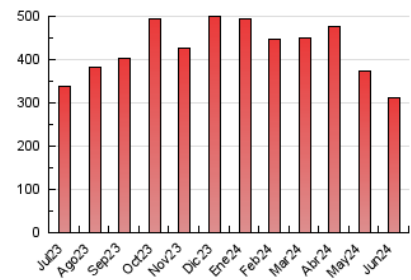

#### 3.1 Por día de la semana (promedio)

N. únicos / Visitas (x 100)

Páginas (x 100)

#### 3.2 Por franja horaria (promedio)

Visitas\_ (x 1000)

Páginas (x 1000)

#### 3.3 Por meses

N. únicos / Visitas (x 1000)

Páginas (x 1000)