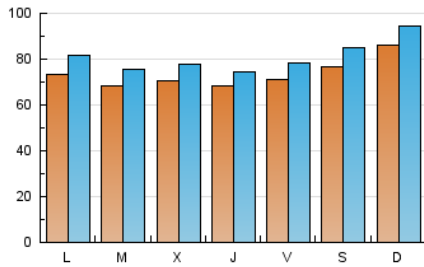

3. Gráficas (Nacional)

3.1 Por día de la semana (promedio)

N. únicos / Visitas (x 100)