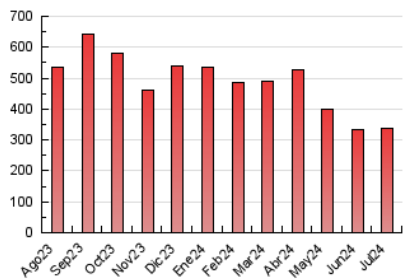

Páginas (x 1000)