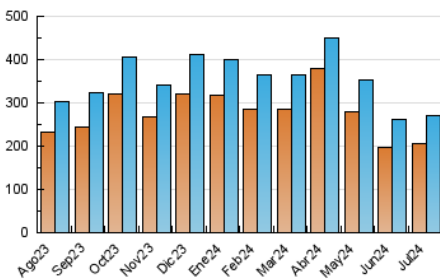

3.3 Por meses

N. únicos / Visitas (x 1000)