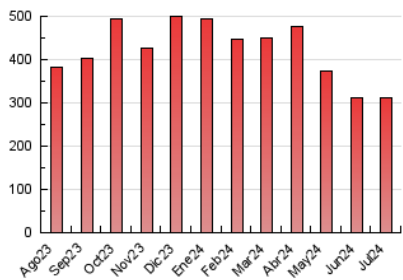

1. Cifras totales y promedios (Nacional)

MES - AÑO	NAVEGADORES UNICOS	VISITAS	PAGINAS
Julio - 2024	188.539	248.991	311.337
PROMEDIO DIARIO	7.272	8.032	10.043
PROMEDIO LUNES-VIERNES	7.328	8.114	10.185
PROMEDIO SABADO-DOMINGO	7.112	7.797	9.636
PAGINAS / VISITAS	1,25		
DURACION MEDIA VISITAS	0:01:18		
TIEMPO INTERACCIÓN MEDIO	0:00:40		

2. Por día del mes (Nacional)

Día	N. únicos	Visitas	Páginas	Día	N. únicos	Visitas	Páginas	Día	N. únicos	Visitas	Páginas
1	8.134	8.671	10.901	11	8.020	8.828	10.970	21	8.570	9.318	10.884
2	6.615	7.254	9.788	12	7.348	8.235	10.503	22	9.017	10.175	12.722
3	7.155	7.967	10.340	13	6.949	7.519	9.455	23	6.869	7.584	9.563
4	10.453	11.436	13.315	14	7.248	8.112	10.011	24	6.970	7.846	10.317
5	7.254	7.970	10.066	15	7.522	8.301	11.269	25	6.324	7.110	8.932
6	6.534	7.240	9.284	16	6.737	7.619	9.755	26	5.496	6.174	7.755
7	6.926	7.558	10.182	17	7.049	7.982	9.354	27	5.476	6.026	7.446
8	6.472	7.283	9.147	18	7.884	8.451	10.199	28	6.066	6.793	8.490
9	6.375	7.088	9.110	19	8.818	9.593	11.220	29	5.848	6.564	8.493
10	6.937	7.666	9.784	20	9.124	9.807	11.337	30	6.209	6.890	8.846
								31	9.045	9.931	11.899

3. Gráficas (Nacional)

3.1 Por día de la semana (promedio)

N. únicos / Visitas (x 100)

Páginas (x 100)

3.2 Por franja horaria (promedio)

Visitas_ (x 1000)

Páginas (x 1000)

3.3 Por meses

N. únicos / Visitas (x 1000)

Páginas (x 1000)

4. Observaciones

Este Medio Electrónico de Comunicación ha sido medido por la herramienta Google Analytics de Google (GA4)

5. Definiciones básicas (Para más información ver Normas Técnicas para el Control de los Medios Electrónicos de Comunicación)