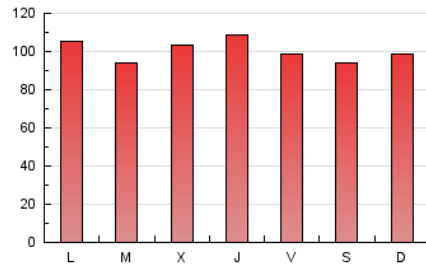

Páginas (x 100)