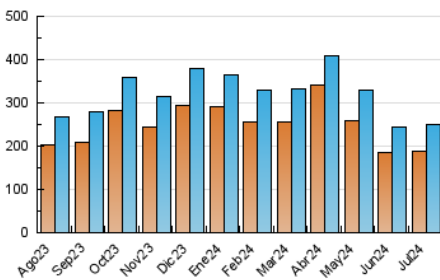

3.3 Por meses

N. únicos / Visitas (x 1000)