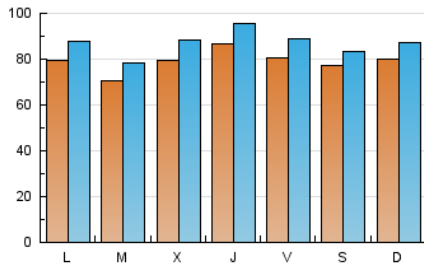

3. Gráficas (Nacional e Internacional)

3.1 Por día de la semana (promedio)

N. únicos / Visitas (x 100)