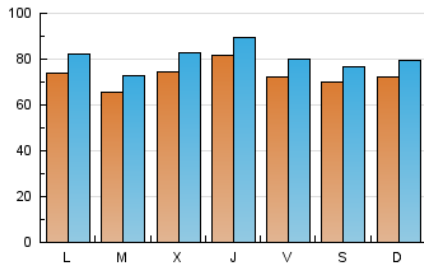

3. Gráficas (Nacional)

3.1 Por día de la semana (promedio)

N. únicos / Visitas (x 100)