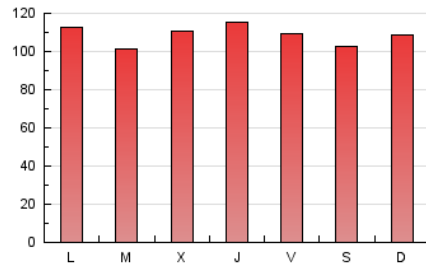

1. Cifras totales y promedios (Nacional e Internacional)

MES - AÑO	NAVEGADORES UNICOS	VISITAS	PAGINAS
Julio - 2024	205.757	269.137	336.906
PROMEDIO DIARIO	7.891	8.682	10.868
PROMEDIO LUNES-VIERNES	7.905	8.730	10.972
PROMEDIO SABADO-DOMINGO	7.850	8.544	10.570
PAGINAS / VISITAS	1,25		
DURACION MEDIA VISITAS	0:01:19		
TIEMPO INTERACCIÓN MEDIO	0:00:40		

2. Por día del mes (Nacional e Internacional)

Día	N. únicos	Visitas	Páginas	Día	N. únicos	Visitas	Páginas	Día	N. únicos	Visitas	Páginas
1	8.654	9.200	11.581	11	8.522	9.432	11.676	21	9.126	9.944	11.653
2	7.215	7.816	10.602	12	7.945	8.883	11.352	22	9.562	10.741	13.597
3	7.731	8.625	11.184	13	7.459	7.980	10.144	23	7.346	8.092	10.295
4	10.983	12.064	14.007	14	7.775	8.554	10.741	24	7.421	8.303	10.986
5	8.996	9.874	12.061	15	7.998	8.779	11.940	25	6.737	7.585	9.530
6	7.957	8.636	10.895	16	7.192	8.109	10.398	26	5.927	6.659	8.391
7	8.550	9.178	11.995	17	7.535	8.478	10.042	27	5.879	6.453	8.008
8	7.257	8.156	10.128	18	8.407	9.038	10.918	28	6.525	7.282	9.186
9	6.868	7.687	9.870	19	9.378	10.083	11.999	29	6.290	7.035	9.080
10	7.498	8.157	10.488	20	9.530	10.324	11.939	30	6.690	7.387	9.529
								31	9.672	10.603	12.691

3. Gráficas (Nacional e Internacional)

3.1 Por día de la semana (promedio)

N. únicos / Visitas (x 100)

Páginas (x 100)

3.2 Por franja horaria (promedio)

Visitas_ (x 1000)

Páginas (x 1000)

3.3 Por meses