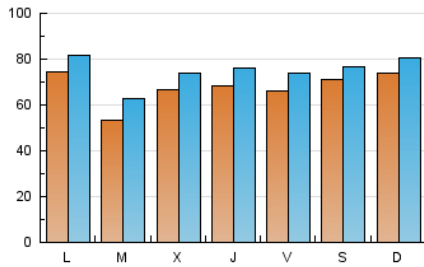

3. Gráficas (Nacional)

3.1 Por día de la semana (promedio)

N. únicos / Visitas (x 100)