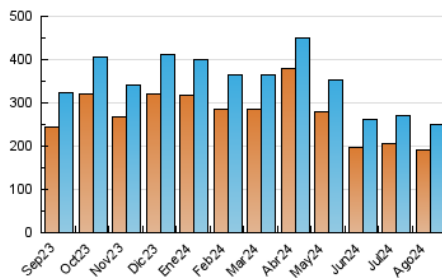

3.3 Por meses

N. únicos / Visitas (x 1000)