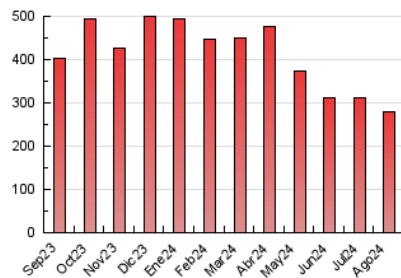

1. Cifras totales y promedios (Nacional)

MES - AÑO	NAVEGADORES UNICOS	VISITAS	PAGINAS
Agosto - 2024	175.934	232.907	280.094
PROMEDIO DIARIO	7.012	7.764	9.336
PROMEDIO LUNES-VIERNES	6.917	7.737	9.370
PROMEDIO SABADO-DOMINGO	7.234	7.826	9.258
PAGINAS / VISITAS	1,20		
DURACION MEDIA VISITAS	0:01:16		
TIEMPO INTERACCIÓN MEDIO	0:00:40		

2. Por día del mes (Nacional)

Día	N. únicos	Visitas	Páginas	Día	N. únicos	Visitas	Páginas	Día	N. únicos	Visitas	Páginas
1	8.030	9.021	10.803	11	8.533	9.139	10.561	21	6.497	7.068	8.611
2	8.110	9.025	11.285	12	7.941	8.640	10.174	22	7.641	8.300	9.776
3	6.150	6.806	8.796	13	8.944	9.969	12.107	23	6.358	6.925	8.396
4	5.795	6.533	8.044	14	7.068	8.013	10.004	24	6.699	7.171	8.498
5	7.824	8.627	10.712	15	6.070	6.819	8.414	25	7.079	7.708	9.223
6	6.016	6.638	8.157	16	6.166	6.857	8.550	26	7.015	7.853	9.497
7	6.765	7.365	9.206	17	7.285	7.798	9.135	27	-	-	-
8	6.558	7.372	8.767	18	8.212	8.755	9.828	28	6.383	7.187	8.848
9	6.413	7.215	8.877	19	6.974	7.596	9.245	29	5.977	6.648	8.324
10	7.410	8.193	9.319	20	6.358	7.253	8.581	30	6.139	6.918	8.409
								31	7.939	8.334	9.915

3. Gráficas (Nacional)

3.1 Por día de la semana (promedio)

N. únicos / Visitas (x 100)

Páginas (x 100)

3.2 Por franja horaria (promedio)

Visitas_ (x 1000)

Páginas (x 1000)

3.3 Por meses

N. únicos / Visitas (x 1000)

Páginas (x 1000)

4. Observaciones

Este Medio Electrónico de Comunicación ha sido medido por la herramienta Google Analytics de Google (GA4).

Nota: Debido a un fallo técnico en la herramienta de medición, no relacionado con OJD interactiva, los datos del 27/08/2024 pueden estar incompletos.