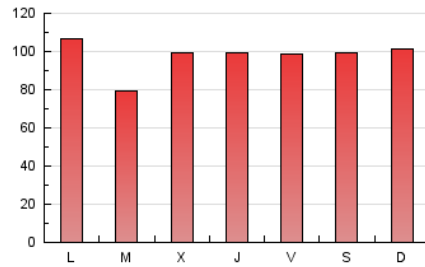

1. Cifras totales y promedios (Nacional e Internacional)

MES - AÑO	NAVEGADORES UNICOS	VISITAS	PAGINAS
Agosto - 2024	191.123	251.306	303.119
PROMEDIO DIARIO	7.360	8.107	9.778
PROMEDIO LUNES-VIERNES	7.180	7.974	9.685
PROMEDIO SABADO-DOMINGO	7.803	8.431	10.007
PAGINAS / VISITAS	1,21		
DURACION MEDIA VISITAS	0:01:19		
TIEMPO INTERACCIÓN MEDIO	0:00:41		

2. Por día del mes (Nacional e Internacional)

Día	N. únicos	Visitas	Páginas	Día	N. únicos	Visitas	Páginas	Día	N. únicos	Visitas	Páginas
1	8.505	9.560	11.499	11	9.024	9.604	11.250	21	7.032	7.676	9.395
2	8.547	9.518	12.152	12	8.365	9.101	10.751	22	8.177	8.943	10.512
3	6.619	7.323	9.421	13	9.432	10.534	12.825	23	6.913	7.501	9.143
4	6.289	7.019	8.730	14	7.661	8.643	10.780	24	7.296	7.750	9.223
5	8.347	9.161	11.398	15	6.719	7.483	9.272	25	7.692	8.364	9.988
6	6.504	7.120	8.841	16	6.757	7.524	9.310	26	7.624	8.665	10.428
7	7.153	7.863	9.871	17	7.918	8.526	9.949	27	1.648	1.712	651
8	7.027	7.838	9.458	18	8.828	9.372	10.581	28	6.935	7.844	9.633
9	6.860	7.738	9.627	19	7.570	8.294	10.045	29	6.544	7.295	9.083
10	7.950	8.814	10.100	20	7.028	7.982	9.349	30	6.603	7.433	9.037
								31	8.608	9.106	10.817

3. Gráficas (Nacional e Internacional)

3.1 Por día de la semana (promedio)

N. únicos / Visitas (x 100)

Páginas (x 100)

3.2 Por franja horaria (promedio)

Visitas_ (x 1000)

Páginas (x 1000)

3.3 Por meses