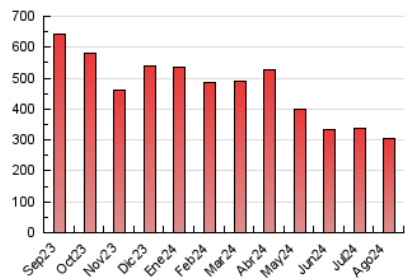

Páginas (x 1000)