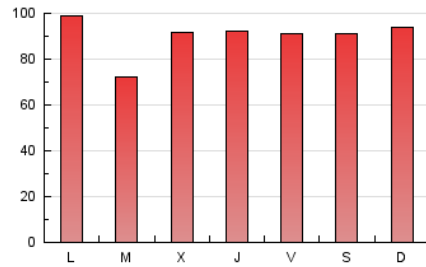

Páginas (x 100)