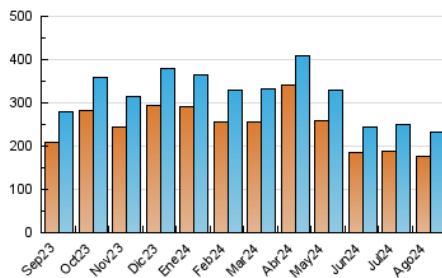

2. Por día del mes (Nacional)

Día	N. únicos	Visitas	Páginas	Día	N. únicos	Visitas	Páginas	Día	N. únicos	Visitas	Páginas
1	8.030	9.021	10.803	11	8.533	9.139	10.561	21	6.497	7.068	8.611
2	8.110	9.025	11.285	12	7.941	8.640	10.174	22	7.641	8.300	9.776
3	6.150	6.806	8.796	13	8.944	9.969	12.107	23	6.358	6.925	8.396
4	5.795	6.533	8.044	14	7.068	8.013	10.004	24	6.699	7.171	8.498
5	7.824	8.627	10.712	15	6.070	6.819	8.414	25	7.079	7.708	9.223
6	6.016	6.638	8.157	16	6.166	6.857	8.550	26	7.015	7.853	9.497
7	6.765	7.365	9.206	17	7.285	7.798	9.135	27	-	-	-
8	6.558	7.372	8.767	18	8.212	8.755	9.828	28	6.383	7.187	8.848
9	6.413	7.215	8.877	19	6.974	7.596	9.245	29	5.977	6.648	8.324
10	7.410	8.193	9.319	20	6.358	7.253	8.581	30	6.139	6.918	8.409
								31	7.939	8.334	9.915

3. Gráficas (Nacional)

3.1 Por día de la semana (promedio)

N. únicos / Visitas (x 100)

Páginas (x 100)

3.2 Por franja horaria (promedio)

Visitas_ (x 1000)

Páginas (x 1000)

3.3 Por meses

N. únicos / Visitas (x 1000)

Páginas (x 1000)

4. Observaciones

Este Medio Electrónico de Comunicación ha sido medido por la herramienta Google Analytics de Google (GA4).

Nota: Debido a un fallo técnico en la herramienta de medición, no relacionado con OJD interactiva, los datos del 27/08/2024 pueden estar incompletos.

Visita:

Una secuencia ininterrumpida de páginas servidas a un usuario válido. Si dicho usuario no realiza peticiones de páginas en un periodo de tiempo (5 min) la siguiente petición constituirá el inicio de una nueva visita.