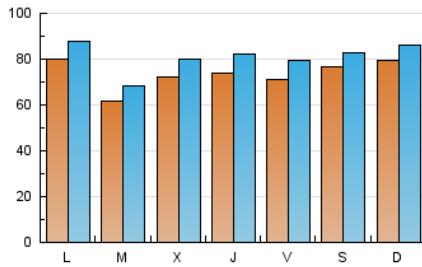

3. Gráficas (Nacional e Internacional)

3.1 Por día de la semana (promedio)

N. únicos / Visitas (x 100)