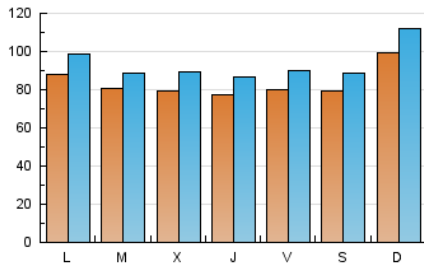

3. Gráficas (Nacional)

3.1 Por día de la semana (promedio)

N. únicos / Visitas (x 100)