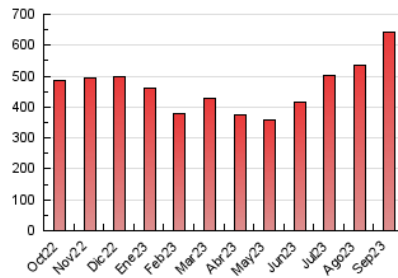

Páginas (x 1000)