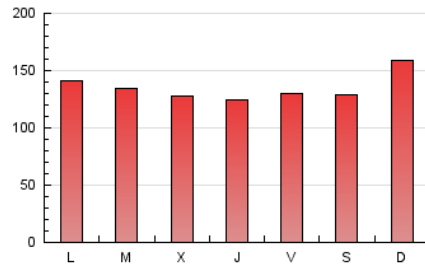

1. Cifras totales y promedios (Nacional)

MES - AÑO	NAVEGADORES UNICOS	VISITAS	PAGINAS
Septiembre - 2023	207.931	279.673	403.486
PROMEDIO DIARIO	8.314	9.322	13.450
PROMEDIO LUNES-VIERNES	8.100	9.074	13.135
PROMEDIO SABADO-DOMINGO	8.814	9.903	14.183
PAGINAS / VISITAS	1,44		
DURACION MEDIA VISITAS	0:01:42		
TIEMPO INTERACCIÓN MEDIO	0:00:59		

2. Por día del mes (Nacional)

Día	N. únicos	Visitas	Páginas	Día	N. únicos	Visitas	Páginas	Día	N. únicos	Visitas	Páginas
1	7.489	8.425	12.214	11	6.727	7.456	11.223	21	7.458	8.464	12.210
2	9.208	10.251	15.121	12	6.777	7.560	11.437	22	7.936	8.983	13.208
3	13.077	14.917	21.794	13	7.344	8.286	12.073	23	7.503	8.303	12.049
4	11.546	13.108	18.301	14	7.595	8.599	12.227	24	8.683	10.008	13.915
5	7.758	8.751	12.657	15	8.796	10.014	14.028	25	9.365	10.441	14.455
6	7.043	7.871	11.479	16	7.921	9.036	12.875	26	10.078	10.790	15.432
7	6.756	7.538	11.608	17	10.738	11.871	16.404	27	10.109	11.509	15.528
8	7.131	7.986	12.177	18	7.530	8.547	12.410	28	9.145	10.058	13.836
9	7.187	8.053	11.626	19	7.737	8.480	14.031	29	8.553	9.495	13.237
10	7.218	7.955	11.249	20	7.221	8.185	12.071	30	7.792	8.733	12.611

3. Gráficas (Nacional)

3.1 Por día de la semana (promedio)

N. únicos / Visitas (x 100)

Páginas (x 100)

3.2 Por franja horaria (promedio)

Visitas_ (x 1000)

Páginas (x 1000)

3.3 Por meses