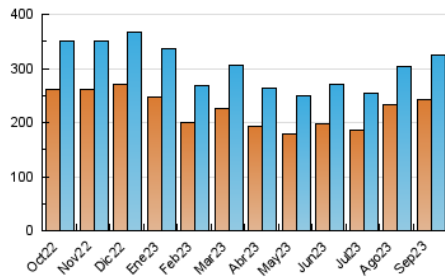

3.2 Por franja horaria (promedio)

Visitas_ (x 1000)

Páginas (x 1000)

3.3 Por meses

N. únicos / Visitas (x 1000)