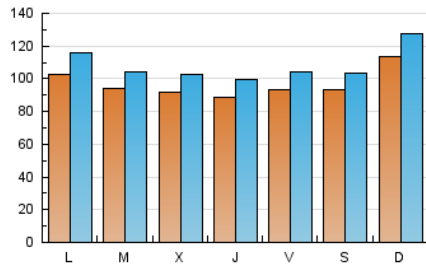

3. Gráficas (Nacional e Internacional)

3.1 Por día de la semana (promedio)

N. únicos / Visitas (x 100)