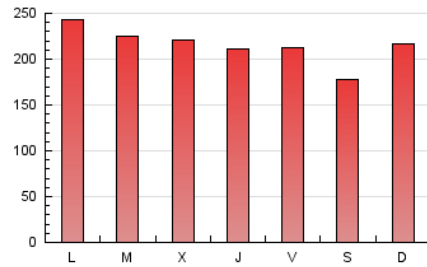

1. Cifras totales y promedios (Nacional e Internacional)

MES - AÑO	NAVEGADORES UNICOS	VISITAS	PAGINAS
Septiembre - 2023	243.469	323.624	642.079
PROMEDIO DIARIO	9.649	10.787	21.403
PROMEDIO LUNES-VIERNES	9.405	10.519	22.206
PROMEDIO SABADO-DOMINGO	10.217	11.413	19.527
PAGINAS / VISITAS	1,98		
DURACION MEDIA VISITAS	0:01:44		
TIEMPO INTERACCIÓN MEDIO	0:01:01		

2. Por día del mes (Nacional e Internacional)

Día	N. únicos	Visitas	Páginas	Día	N. únicos	Visitas	Páginas	Día	N. únicos	Visitas	Páginas
1	9.231	10.406	19.280	11	8.035	8.903	19.371	21	8.654	9.770	22.343
2	11.495	12.762	21.346	12	8.058	8.990	19.184	22	9.257	10.267	23.827
3	15.160	17.219	29.526	13	8.479	9.616	20.834	23	8.869	9.742	17.608
4	13.492	15.287	29.346	14	8.734	10.001	19.694	24	9.919	11.386	20.036
5	9.345	10.383	21.234	15	10.054	11.344	22.524	25	10.696	12.006	26.925
6	8.382	9.298	19.652	16	8.864	10.035	17.663	26	11.241	12.117	26.005
7	8.043	8.987	19.790	17	11.917	13.068	22.017	27	11.207	12.673	26.088
8	8.378	9.318	19.144	18	8.763	10.006	21.601	28	10.165	11.194	22.873
9	8.430	9.362	15.102	19	9.103	10.080	23.509	29	9.696	10.770	21.606
10	8.373	9.223	14.995	20	8.496	9.491	21.505	30	8.923	9.920	17.451

3. Gráficas (Nacional e Internacional)

3.1 Por día de la semana (promedio)

N. únicos / Visitas (x 100)

Páginas (x 100)

3.2 Por franja horaria (promedio)

Visitas_ (x 1000)

Páginas (x 1000)

3.3 Por meses