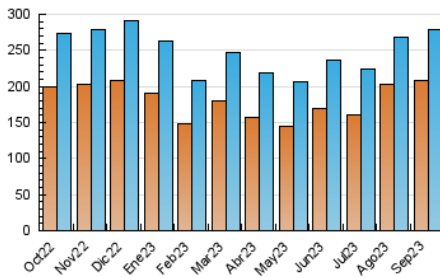

2. Por día del mes (Nacional)

Día	N. únicos	Visitas	Páginas	Día	N. únicos	Visitas	Páginas	Día	N. únicos	Visitas	Páginas
1	7.489	8.425	12.214	11	6.727	7.456	11.223	21	7.458	8.464	12.210
2	9.208	10.251	15.121	12	6.777	7.560	11.437	22	7.936	8.983	13.208
3	13.077	14.917	21.794	13	7.344	8.286	12.073	23	7.503	8.303	12.049
4	11.546	13.108	18.301	14	7.595	8.599	12.227	24	8.683	10.008	13.915
5	7.758	8.751	12.657	15	8.796	10.014	14.028	25	9.365	10.441	14.455
6	7.043	7.871	11.479	16	7.921	9.036	12.875	26	10.078	10.790	15.432
7	6.756	7.538	11.608	17	10.738	11.871	16.404	27	10.109	11.509	15.528
8	7.131	7.986	12.177	18	7.530	8.547	12.410	28	9.145	10.058	13.836
9	7.187	8.053	11.626	19	7.737	8.480	14.031	29	8.553	9.495	13.237
10	7.218	7.955	11.249	20	7.221	8.185	12.071	30	7.792	8.733	12.611

3. Gráficas (Nacional)

3.1 Por día de la semana (promedio)

N. únicos / Visitas (x 100)

Páginas (x 100)

3.2 Por franja horaria (promedio)

Visitas_ (x 1000)

Páginas (x 1000)

3.3 Por meses

N. únicos / Visitas (x 1000)

Páginas (x 1000)

4. Observaciones

Este Medio Electrónico de Comunicación ha sido medido por la herramienta Google Analytics de Google (GA4)

5. Definiciones básicas (Para más información ver Normas Técnicas para el Control de los Medios Electrónicos de Comunicación)

Visita:

Una secuencia ininterrumpida de páginas servidas a un usuario válido. Si dicho usuario no realiza peticiones de páginas en un periodo de tiempo (5 min) la siguiente petición constituirá el inicio de una nueva visita.