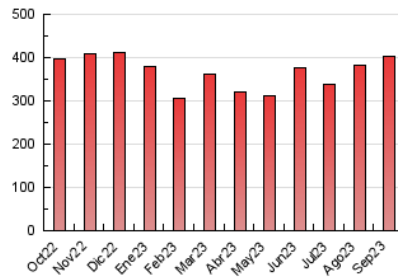

2. Por día del mes (Nacional)

Día	N. únicos	Visitas	Páginas	Día	N. únicos	Visitas	Páginas	Día	N. únicos	Visitas	Páginas
1	7.489	8.425	12.214	11	6.727	7.456	11.223	21	7.458	8.464	12.210
2	9.208	10.251	15.121	12	6.777	7.560	11.437	22	7.936	8.983	13.208
3	13.077	14.917	21.794	13	7.344	8.286	12.073	23	7.503	8.303	12.049
4	11.546	13.108	18.301	14	7.595	8.599	12.227	24	8.683	10.008	13.915
5	7.758	8.751	12.657	15	8.796	10.014	14.028	25	9.365	10.441	14.455
6	7.043	7.871	11.479	16	7.921	9.036	12.875	26	10.078	10.790	15.432
7	6.756	7.538	11.608	17	10.738	11.871	16.404	27	10.109	11.509	15.528
8	7.131	7.986	12.177	18	7.530	8.547	12.410	28	9.145	10.058	13.836
9	7.187	8.053	11.626	19	7.737	8.480	14.031	29	8.553	9.495	13.237
10	7.218	7.955	11.249	20	7.221	8.185	12.071	30	7.792	8.733	12.611

3. Gráficas (Nacional)

3.1 Por día de la semana (promedio)

N. únicos / Visitas (x 100)

Páginas (x 100)

3.2 Por franja horaria (promedio)

Visitas_ (x 1000)

Páginas (x 1000)

3.3 Por meses

N. únicos / Visitas (x 1000)

Páginas (x 1000)

4. Observaciones

Este Medio Electrónico de Comunicación ha sido medido por la herramienta Google Analytics de Google (GA4)

5. Definiciones básicas (Para más información ver Normas Técnicas para el Control de los Medios Electrónicos de Comunicación)

Visita:

Una secuencia ininterrumpida de páginas servidas a un usuario válido. Si dicho usuario no realiza peticiones de páginas en un periodo de tiempo (5 min) la siguiente petición constituirá el inicio de una nueva visita.