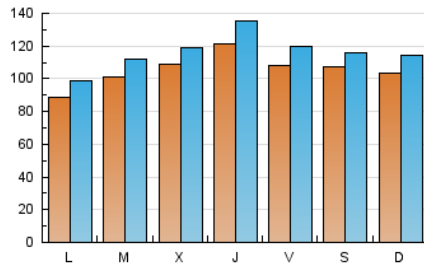

3. Gráficas (Nacional)

3.1 Por día de la semana (promedio)

N. únicos / Visitas (x 100)