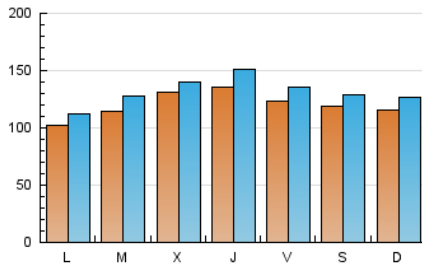

3. Gráficas (Nacional e Internacional)

3.1 Por día de la semana (promedio)

N. únicos / Visitas (x 100)