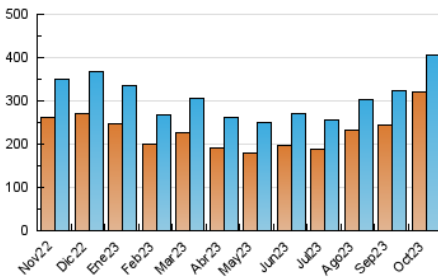

3.2 Por franja horaria (promedio)

Visitas_ (x 1000)

Páginas (x 1000)

3.3 Por meses

N. únicos / Visitas (x 1000)