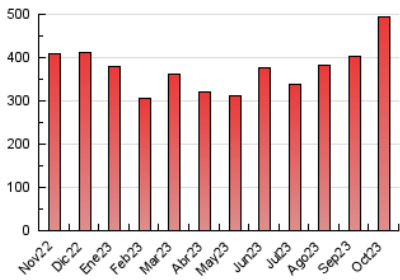

1. Cifras totales y promedios (Nacional)

MES - AÑO	NAVEGADORES UNICOS	VISITAS	PAGINAS
Octubre - 2023	281.802	358.853	494.538
PROMEDIO DIARIO	10.467	11.576	15.953
PROMEDIO LUNES-VIERNES	10.458	11.600	15.894
PROMEDIO SABADO-DOMINGO	10.489	11.516	16.098
PAGINAS / VISITAS	1,38		
DURACION MEDIA VISITAS	0:01:37		
TIEMPO INTERACCIÓN MEDIO	0:00:55		

2. Por día del mes (Nacional)

Día	N. únicos	Visitas	Páginas	Día	N. únicos	Visitas	Páginas	Día	N. únicos	Visitas	Páginas
1	8.703	9.537	13.771	11	13.294	14.369	19.981	21	8.954	9.628	12.935
2	8.620	9.957	13.843	12	15.449	17.208	23.347	22	11.197	12.524	16.060
3	11.423	12.950	17.139	13	14.512	15.986	21.514	23	10.742	11.907	16.245
4	10.067	11.073	15.230	14	15.883	16.925	24.238	24	10.215	11.170	15.376
5	9.548	10.639	14.518	15	13.136	14.316	20.360	25	9.744	10.510	14.440
6	9.625	10.582	14.707	16	8.954	9.937	14.381	26	8.227	9.251	12.560
7	9.498	10.451	14.670	17	12.474	13.475	18.628	27	8.358	9.260	12.836
8	9.534	10.772	15.680	18	10.532	11.647	15.452	28	8.519	9.423	13.263
9	8.091	8.942	13.674	19	15.212	17.170	21.727	29	8.978	10.069	13.901
10	8.477	9.587	13.384	20	10.736	11.953	15.650	30	7.774	8.804	12.411
								31	7.991	8.831	12.617

3. Gráficas (Nacional)

3.1 Por día de la semana (promedio)

N. únicos / Visitas (x 100)

Páginas (x 100)

3.2 Por franja horaria (promedio)

Visitas_ (x 1000)

Páginas (x 1000)

3.3 Por meses

N. únicos / Visitas (x 1000)

Páginas (x 1000)

4. Observaciones

Este Medio Electrónico de Comunicación ha sido medido por la herramienta Google Analytics de Google (GA4)

5. Definiciones básicas (Para más información ver Normas Técnicas para el Control de los Medios Electrónicos de Comunicación)