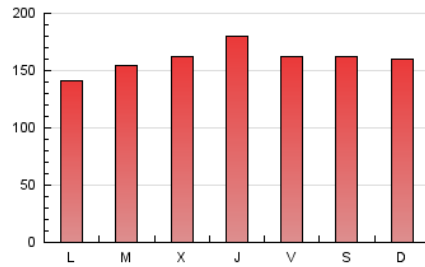

Páginas (x 100)