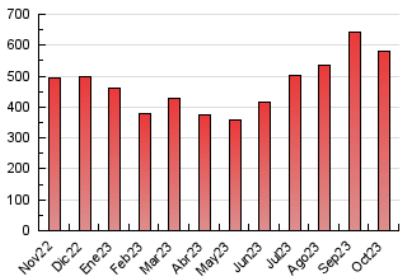

Páginas (x 1000)