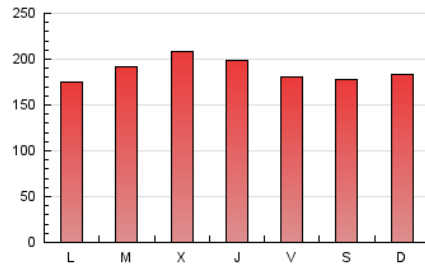

1. Cifras totales y promedios (Nacional e Internacional)

MES - AÑO	NAVEGADORES UNICOS	VISITAS	PAGINAS
Octubre - 2023	321.554	405.703	580.481
PROMEDIO DIARIO	11.905	13.087	18.725
PROMEDIO LUNES-VIERNES	12.002	13.219	19.005
PROMEDIO SABADO-DOMINGO	11.668	12.765	18.040
PAGINAS / VISITAS	1,43		
DURACION MEDIA VISITAS	0:01:39		
TIEMPO INTERACCIÓN MEDIO	0:00:56		

2. Por día del mes (Nacional e Internacional)

Día	N. únicos	Visitas	Páginas	Día	N. únicos	Visitas	Páginas	Día	N. únicos	Visitas	Páginas
1	9.962	10.807	19.393	11	15.094	15.932	22.086	21	9.755	10.421	13.954
2	9.967	11.423	24.083	12	17.479	19.236	25.700	22	11.980	13.287	17.183
3	12.715	14.391	28.816	13	17.560	19.192	25.113	23	11.806	12.831	17.523
4	11.363	12.519	25.113	14	17.528	18.825	26.273	24	11.138	12.137	16.568
5	10.779	12.056	16.198	15	15.018	16.331	22.658	25	10.669	11.438	15.684
6	10.763	11.927	16.243	16	10.758	11.821	16.509	26	9.134	10.206	13.740
7	10.616	11.731	16.157	17	14.584	15.758	21.136	27	9.276	10.333	13.985
8	10.654	11.922	17.119	18	15.160	16.265	20.646	28	9.521	10.447	14.506
9	9.552	10.457	15.501	19	16.866	18.759	23.720	29	9.980	11.116	15.118
10	10.080	11.392	15.412	20	11.586	12.959	16.762	30	8.751	9.834	13.660
								31	8.966	9.950	13.922

3. Gráficas (Nacional e Internacional)

3.1 Por día de la semana (promedio)

N. únicos / Visitas (x 100)

Páginas (x 100)

3.2 Por franja horaria (promedio)

Visitas_ (x 1000)

Páginas (x 1000)

3.3 Por meses