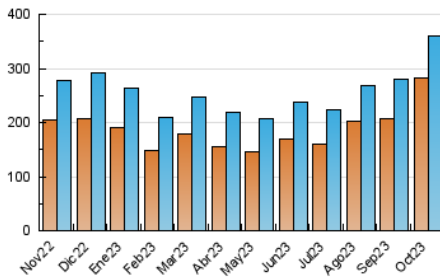

2. Por día del mes (Nacional)

Día	N. únicos	Visitas	Páginas	Día	N. únicos	Visitas	Páginas	Día	N. únicos	Visitas	Páginas
1	8.703	9.537	13.771	11	13.294	14.369	19.981	21	8.954	9.628	12.935
2	8.620	9.957	13.843	12	15.449	17.208	23.347	22	11.197	12.524	16.060
3	11.423	12.950	17.139	13	14.512	15.986	21.514	23	10.742	11.907	16.245
4	10.067	11.073	15.230	14	15.883	16.925	24.238	24	10.215	11.170	15.376
5	9.548	10.639	14.518	15	13.136	14.316	20.360	25	9.744	10.510	14.440
6	9.625	10.582	14.707	16	8.954	9.937	14.381	26	8.227	9.251	12.560
7	9.498	10.451	14.670	17	12.474	13.475	18.628	27	8.358	9.260	12.836
8	9.534	10.772	15.680	18	10.532	11.647	15.452	28	8.519	9.423	13.263
9	8.091	8.942	13.674	19	15.212	17.170	21.727	29	8.978	10.069	13.901
10	8.477	9.587	13.384	20	10.736	11.953	15.650	30	7.774	8.804	12.411
								31	7.991	8.831	12.617

3. Gráficas (Nacional)

3.1 Por día de la semana (promedio)

N. únicos / Visitas (x 100)

Páginas (x 100)

3.2 Por franja horaria (promedio)

Visitas_ (x 1000)

Páginas (x 1000)

3.3 Por meses

N. únicos / Visitas (x 1000)

Páginas (x 1000)

4. Observaciones

Este Medio Electrónico de Comunicación ha sido medido por la herramienta Google Analytics de Google (GA4)

5. Definiciones básicas (Para más información ver Normas Técnicas para el Control de los Medios Electrónicos de Comunicación)

Visita:

Una secuencia ininterrumpida de páginas servidas a un usuario válido. Si dicho usuario no realiza peticiones de páginas en un periodo de tiempo (5 min) la siguiente petición constituirá el inicio de una nueva visita.