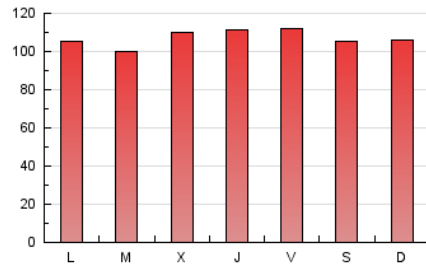

Páginas (x 100)