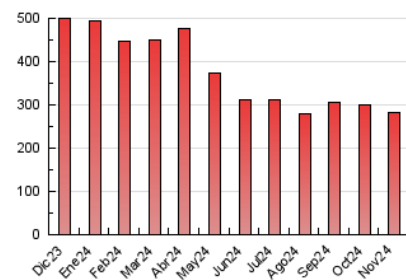

#### 2. Por día del mes (Nacional)

Día	N. únicos	Visitas	Páginas	Día	N. únicos	Visitas	Páginas	Día	N. únicos	Visitas	Páginas
1	7.570	8.825	9.740	11	6.081	7.003	8.455	21	8.003	9.293	10.508
2	5.446	6.339	7.220	12	5.756	6.679	7.999	22	8.102	9.263	10.493
3	5.683	6.742	8.249	13	6.306	7.388	8.687	23	6.962	7.876	9.485
4	4.871	5.874	7.647	14	7.026	8.401	9.523	24	7.972	9.155	10.962
5	4.948	5.929	7.346	15	6.502	7.640	9.148	25	7.802	9.150	10.380
6	5.821	6.758	8.246	16	7.087	8.321	9.665	26	7.750	9.210	9.974
7	5.691	6.654	7.966	17	8.507	9.692	11.314	27	8.141	9.110	10.789
8	6.256	7.250	8.517	18	8.777	10.039	11.967	28	8.058	9.469	11.103
9	5.899	6.716	7.799	19	7.939	9.117	10.533	29	6.819	7.998	9.494
10	6.812	7.768	9.115	20	8.704	9.901	11.291	30	7.768	8.911	10.112

#### 3.1 Por día de la semana (promedio)

N. únicos / Visitas (x 100)

Páginas (x 100)

#### 3.2 Por franja horaria (promedio)

Visitas\_ (x 1000)

Páginas (x 1000)

#### 3.3 Por meses

N. únicos / Visitas (x 1000)

Páginas (x 1000)