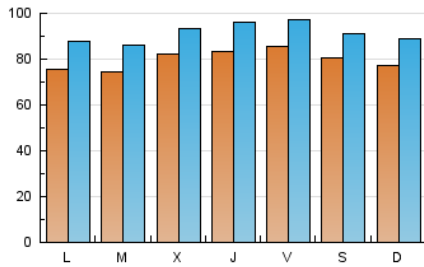

3. Gráficas (Nacional e Internacional)

3.1 Por día de la semana (promedio)

N. únicos / Visitas (x 100)