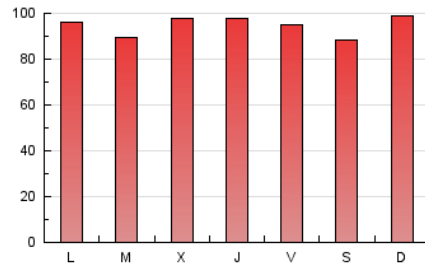

Páginas (x 100)