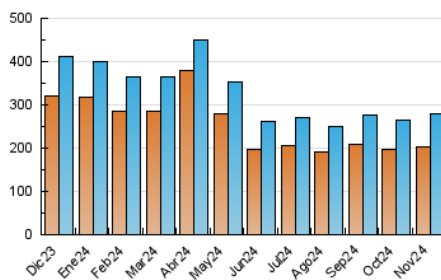

### 2. Por día del mes (Nacional e Internacional)

Día	N. únicos	Visitas	Páginas	Día	N. únicos	Visitas	Páginas	Día	N. únicos	Visitas	Páginas
1	7.998	9.211	10.320	11	6.490	7.471	9.117	21	10.726	12.050	13.468
2	5.772	6.709	7.666	12	6.140	7.096	8.536	22	11.499	12.813	14.204
3	6.092	7.184	8.816	13	6.685	7.728	9.232	23	10.239	11.207	13.095
4	5.282	6.287	8.244	14	8.013	9.338	10.746	24	8.681	9.959	11.826
5	5.391	6.430	7.989	15	9.415	10.567	12.378	25	8.272	9.684	11.089
6	6.166	7.169	8.793	16	9.920	11.166	12.709	26	8.215	9.677	10.637
7	6.017	7.040	8.559	17	8.996	10.219	11.993	27	8.560	9.590	11.459
8	6.620	7.600	9.016	18	10.279	11.582	13.644	28	8.500	9.991	11.800
9	6.279	7.116	8.433	19	10.129	11.236	12.897	29	7.206	8.502	10.234
10	7.180	8.162	9.693	20	11.507	12.836	14.401	30	8.197	9.429	10.821

#### 3.1 Por día de la semana (promedio)

N. únicos / Visitas (x 100)

Páginas (x 100)

#### 3.2 Por franja horaria (promedio)

Visitas\_ (x 1000)

Páginas (x 1000)

#### 3.3 Por meses

N. únicos / Visitas (x 1000)

Páginas (x 1000)