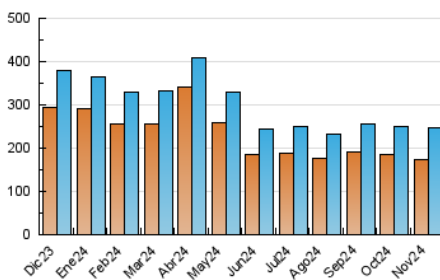

#### 2. Por día del mes (Nacional)

Día	N. únicos	Visitas	Páginas	Día	N. únicos	Visitas	Páginas	Día	N. únicos	Visitas	Páginas
1	7.570	8.825	9.740	11	6.081	7.003	8.455	21	8.003	9.293	10.508
2	5.446	6.339	7.220	12	5.756	6.679	7.999	22	8.102	9.263	10.493
3	5.683	6.742	8.249	13	6.306	7.388	8.687	23	6.962	7.876	9.485
4	4.871	5.874	7.647	14	7.026	8.401	9.523	24	7.972	9.155	10.962
5	4.948	5.929	7.346	15	6.502	7.640	9.148	25	7.802	9.150	10.380
6	5.821	6.758	8.246	16	7.087	8.321	9.665	26	7.750	9.210	9.974
7	5.691	6.654	7.966	17	8.507	9.692	11.314	27	8.141	9.110	10.789
8	6.256	7.250	8.517	18	8.777	10.039	11.967	28	8.058	9.469	11.103
9	5.899	6.716	7.799	19	7.939	9.117	10.533	29	6.819	7.998	9.494
10	6.812	7.768	9.115	20	8.704	9.901	11.291	30	7.768	8.911	10.112

#### 3.1 Por día de la semana (promedio)

N. únicos / Visitas (x 100)

Páginas (x 100)

#### 3.2 Por franja horaria (promedio)

Visitas\_ (x 1000)

Páginas (x 1000)

#### 3.3 Por meses

N. únicos / Visitas (x 1000)

Páginas (x 1000)