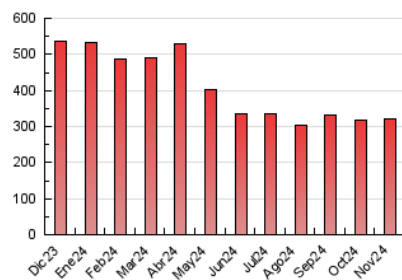

### 2. Por día del mes (Nacional e Internacional)

Día	N. únicos	Visitas	Páginas	Día	N. únicos	Visitas	Páginas	Día	N. únicos	Visitas	Páginas
1	7.998	9.211	10.320	11	6.490	7.471	9.117	21	10.726	12.050	13.468
2	5.772	6.709	7.666	12	6.140	7.096	8.536	22	11.499	12.813	14.204
3	6.092	7.184	8.816	13	6.685	7.728	9.232	23	10.239	11.207	13.095
4	5.282	6.287	8.244	14	8.013	9.338	10.746	24	8.681	9.959	11.826
5	5.391	6.430	7.989	15	9.415	10.567	12.378	25	8.272	9.684	11.089
6	6.166	7.169	8.793	16	9.920	11.166	12.709	26	8.215	9.677	10.637
7	6.017	7.040	8.559	17	8.996	10.219	11.993	27	8.560	9.590	11.459
8	6.620	7.600	9.016	18	10.279	11.582	13.644	28	8.500	9.991	11.800
9	6.279	7.116	8.433	19	10.129	11.236	12.897	29	7.206	8.502	10.234
10	7.180	8.162	9.693	20	11.507	12.836	14.401	30	8.197	9.429	10.821

#### 3.1 Por día de la semana (promedio)

N. únicos / Visitas (x 100)

Páginas (x 100)

#### 3.2 Por franja horaria (promedio)

Visitas\_ (x 1000)

Páginas (x 1000)

#### 3.3 Por meses

N. únicos / Visitas (x 1000)

Páginas (x 1000)