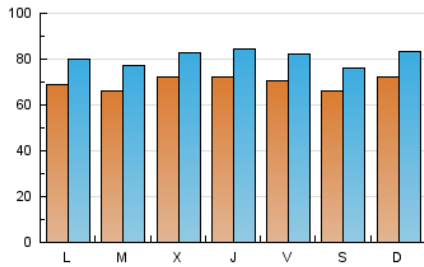

3. Gráficas (Nacional)

3.1 Por día de la semana (promedio)

N. únicos / Visitas (x 100)