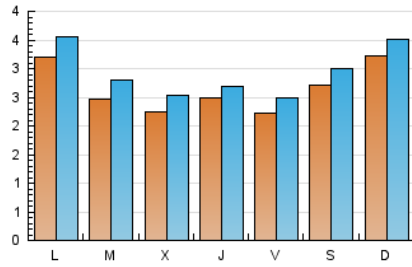

3. Gráficas (Nacional)

3.1 Por día de la semana (promedio)

N. únicos / Visitas (x 100)