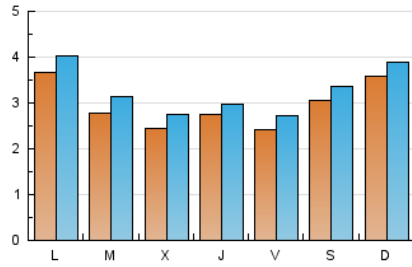

3. Gráficas (Nacional e Internacional)

3.1 Por día de la semana (promedio)

N. únicos / Visitas (x 100)