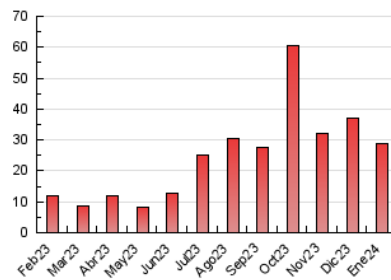

Páginas (x 1000)