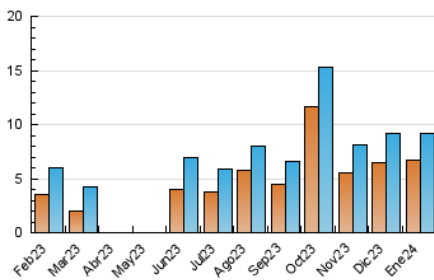

2. Por día del mes (Nacional)

Día	N. únicos	Visitas	Páginas	Día	N. únicos	Visitas	Páginas	Día	N. únicos	Visitas	Páginas
1	328	356	1.214	11	321	355	960	21	321	343	994
2	216	240	874	12	209	240	743	22	302	330	1.024
3	230	254	727	13	239	262	767	23	228	268	808
4	261	281	783	14	237	259	657	24	219	240	727
5	274	296	763	15	209	238	713	25	190	213	554
6	240	259	655	16	248	275	832	26	206	236	631
7	217	237	637	17	213	240	714	27	384	420	1.183
8	342	365	940	18	222	232	634	28	512	565	1.603
9	217	241	689	19	200	227	618	29	425	489	1.519
10	181	218	592	20	219	253	816	30	326	379	1.179
								31	277	314	918

3. Gráficas (Nacional)

3.1 Por día de la semana (promedio)

N. únicos / Visitas (x 100)

Páginas (x 100)

3.2 Por franja horaria (promedio)

Visitas_ (x 1000)

Páginas (x 1000)

3.3 Por meses

N. únicos / Visitas (x 1000)

Páginas (x 1000)

4. Observaciones

Este Medio Electrónico de Comunicación ha sido medido por la herramienta Google Analytics de Google (GA4)

5. Definiciones básicas (Para más información ver Normas Técnicas para el Control de los Medios Electrónicos de Comunicación)

Visita:

Una secuencia ininterrumpida de páginas servidas a un usuario válido. Si dicho usuario no realiza peticiones de páginas en un periodo de tiempo (5 min) la siguiente petición constituirá el inicio de una nueva visita.