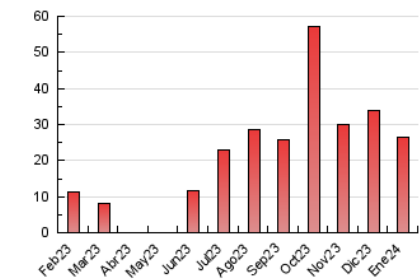

Páginas (x 1000)