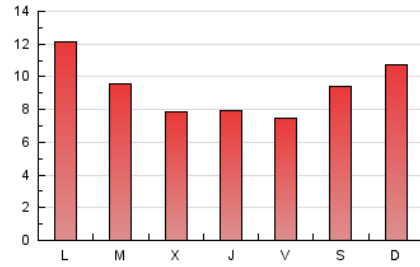

1. Cifras totales y promedios (Nacional e Internacional)

MES - AÑO	NAVEGADORES UNICOS	VISITAS	PAGINAS
Enero - 2024	7.643	10.137	28.974
PROMEDIO DIARIO	296	327	935
PROMEDIO LUNES-VIERNES	283	315	910
PROMEDIO SABADO-DOMINGO	332	362	1.007
PAGINAS / VISITAS	2,86		
DURACION MEDIA VISITAS	0:01:11		
TIEMPO INTERACCIÓN MEDIO	0:00:02		

2. Por día del mes (Nacional e Internacional)

Día	N. únicos	Visitas	Páginas	Día	N. únicos	Visitas	Páginas	Día	N. únicos	Visitas	Páginas
1	352	382	1.334	11	355	390	1.036	21	364	389	1.092
2	246	273	991	12	222	253	773	22	363	395	1.185
3	247	272	779	13	257	280	808	23	256	297	882
4	289	309	847	14	258	281	717	24	242	264	784
5	300	322	825	15	243	273	793	25	210	234	601
6	273	294	749	16	284	312	923	26	230	260	695
7	254	274	761	17	232	260	757	27	444	484	1.321
8	417	443	1.112	18	242	255	685	28	561	615	1.719
9	244	270	751	19	220	250	680	29	460	528	1.627
10	200	237	630	20	248	282	887	30	358	414	1.247
								31	305	345	983

3. Gráficas (Nacional e Internacional)

3.1 Por día de la semana (promedio)

N. únicos / Visitas (x 100)

Páginas (x 100)

3.2 Por franja horaria (promedio)

Visitas_ (x 1000)

Páginas (x 1000)

3.3 Por meses