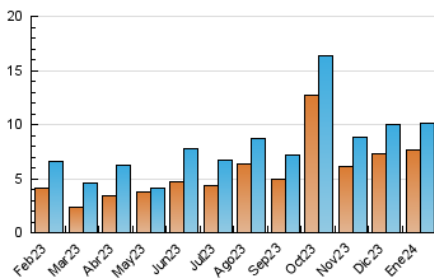

3.3 Por meses

N. únicos / Visitas (x 1000)