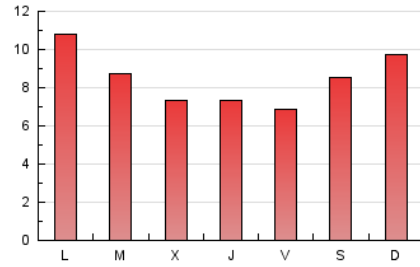

1. Cifras totales y promedios (Nacional)

MES - AÑO	NAVEGADORES UNICOS	VISITAS	PAGINAS
Enero - 2024	6.757	9.125	26.468
PROMEDIO DIARIO	265	294	854
PROMEDIO LUNES-VIERNES	254	284	833
PROMEDIO SABADO-DOMINGO	296	325	914
PAGINAS / VISITAS	2,90		
DURACION MEDIA VISITAS	0:01:13		
TIEMPO INTERACCIÓN MEDIO	0:00:02		

2. Por día del mes (Nacional)

Día	N. únicos	Visitas	Páginas	Día	N. únicos	Visitas	Páginas	Día	N. únicos	Visitas	Páginas
1	328	356	1.214	11	321	355	960	21	321	343	994
2	216	240	874	12	209	240	743	22	302	330	1.024
3	230	254	727	13	239	262	767	23	228	268	808
4	261	281	783	14	237	259	657	24	219	240	727
5	274	296	763	15	209	238	713	25	190	213	554
6	240	259	655	16	248	275	832	26	206	236	631
7	217	237	637	17	213	240	714	27	384	420	1.183
8	342	365	940	18	222	232	634	28	512	565	1.603
9	217	241	689	19	200	227	618	29	425	489	1.519
10	181	218	592	20	219	253	816	30	326	379	1.179
								31	277	314	918

3. Gráficas (Nacional)

3.1 Por día de la semana (promedio)

N. únicos / Visitas (x 100)

Páginas (x 100)

3.2 Por franja horaria (promedio)

Visitas_ (x 1000)

Páginas (x 1000)

3.3 Por meses