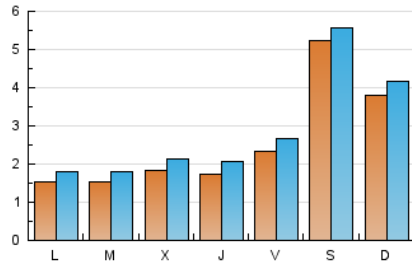

3. Gráficas (Nacional)

3.1 Por día de la semana (promedio)

N. únicos / Visitas (x 100)