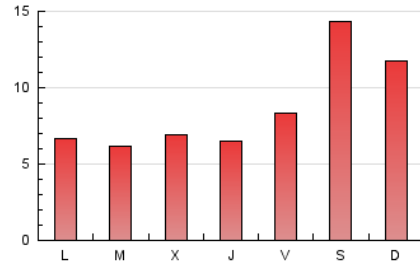

Páginas (x 100)