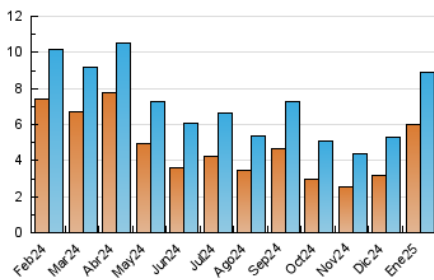

#### 2. Por día del mes (Nacional)

Día	N. únicos	Visitas	Páginas	Día	N. únicos	Visitas	Páginas	Día	N. únicos	Visitas	Páginas
<b>1</b>	334	380	1.139	<b>11</b>	1.659	1.723	4.136	<b>21</b>	139	163	461
<b>2</b>	276	307	883	<b>12</b>	949	992	2.380	<b>22</b>	123	143	462
<b>3</b>	202	239	740	<b>13</b>	192	225	739	<b>23</b>	129	154	496
<b>4</b>	143	182	498	<b>14</b>	194	228	841	<b>24</b>	118	144	455
<b>5</b>	151	179	579	<b>15</b>	174	210	678	<b>25</b>	139	159	612
<b>6</b>	165	198	844	<b>16</b>	162	199	629	<b>26</b>	237	279	1.075
<b>7</b>	160	191	723	<b>17</b>	195	231	770	<b>27</b>	143	171	617
<b>8</b>	159	185	688	<b>18</b>	148	166	484	<b>28</b>	113	143	451
<b>9</b>	128	149	531	<b>19</b>	187	217	659	<b>29</b>	134	150	504
<b>10</b>	475	517	1.494	<b>20</b>	109	131	467	<b>30</b>	176	220	729
								<b>31</b>	178	206	705

#### 3.1 Por día de la semana (promedio)

N. únicos / Visitas (x 100)

Páginas (x 100)

#### 3.2 Por franja horaria (promedio)

Visitas\_ (x 1000)

Páginas (x 1000)

#### 3.3 Por meses

N. únicos / Visitas (x 1000)

Páginas (x 1000)