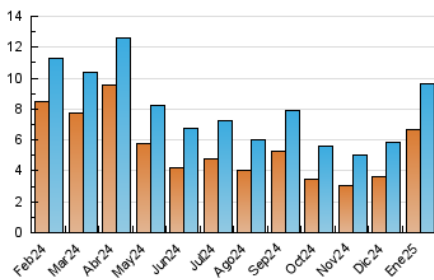

### 2. Por día del mes (Nacional e Internacional)

Día	N. únicos	Visitas	Páginas	Día	N. únicos	Visitas	Páginas	Día	N. únicos	Visitas	Páginas
1	352	398	1.185	11	1.749	1.823	4.370	21	148	172	480
2	301	333	953	12	1.004	1.050	2.534	22	137	158	502
3	212	249	772	13	218	253	827	23	138	164	536
4	154	194	530	14	214	253	899	24	123	149	467
5	171	199	624	15	196	235	744	25	160	181	671
6	183	218	892	16	187	226	695	26	246	288	1.107
7	172	203	756	17	209	245	814	27	161	188	663
8	173	199	725	18	166	184	524	28	127	158	492
9	159	181	606	19	204	236	705	29	143	160	530
10	562	611	1.758	20	124	146	499	30	193	238	790
								31	194	223	745

#### 3.1 Por día de la semana (promedio)

N. únicos / Visitas (x 100)

Páginas (x 100)

#### 3.2 Por franja horaria (promedio)

Visitas\_ (x 1000)

Páginas (x 1000)

#### 3.3 Por meses

N. únicos / Visitas (x 1000)

Páginas (x 1000)