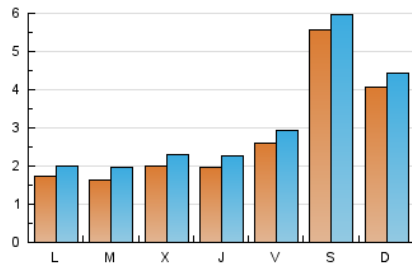

3. Gráficas (Nacional e Internacional)

3.1 Por día de la semana (promedio)

N. únicos / Visitas (x 100)