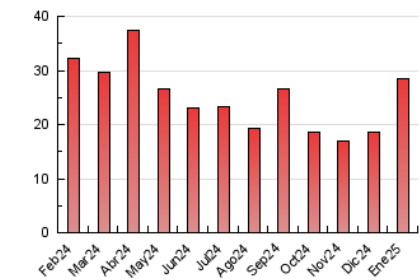

### 2. Por día del mes (Nacional e Internacional)

Día	N. únicos	Visitas	Páginas	Día	N. únicos	Visitas	Páginas	Día	N. únicos	Visitas	Páginas
1	352	398	1.185	11	1.749	1.823	4.370	21	148	172	480
2	301	333	953	12	1.004	1.050	2.534	22	137	158	502
3	212	249	772	13	218	253	827	23	138	164	536
4	154	194	530	14	214	253	899	24	123	149	467
5	171	199	624	15	196	235	744	25	160	181	671
6	183	218	892	16	187	226	695	26	246	288	1.107
7	172	203	756	17	209	245	814	27	161	188	663
8	173	199	725	18	166	184	524	28	127	158	492
9	159	181	606	19	204	236	705	29	143	160	530
10	562	611	1.758	20	124	146	499	30	193	238	790
								31	194	223	745

#### 3.1 Por día de la semana (promedio)

N. únicos / Visitas (x 100)

Páginas (x 100)

#### 3.2 Por franja horaria (promedio)

Visitas\_ (x 1000)

Páginas (x 1000)

#### 3.3 Por meses

N. únicos / Visitas (x 1000)

Páginas (x 1000)