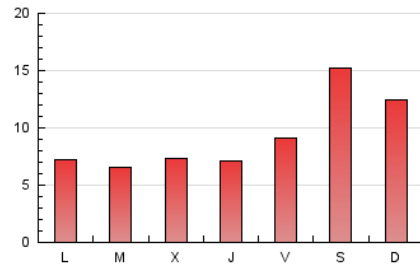

### 1. Cifras totales y promedios (Nacional e Internacional)

MES - AÑO	NAVEGADORES UNICOS	VISITAS	PAGINAS
Enero - 2025	6.665	9.659	28.395
<b>PROMEDIO DIARIO</b>	<b>274</b>	<b>307</b>	<b>916</b>
<b>PROMEDIO LUNES-VIERNES</b>	201	233	753
<b>PROMEDIO SABADO-DOMINGO</b>	482	519	1.383
<b>PAGINAS / VISITAS</b>	2,98		
<b>DURACION MEDIA VISITAS</b>	0:01:33		
<b>TIEMPO INTERACCIÓN MEDIO</b>	-		

### 2. Por día del mes (Nacional e Internacional)

Día	N. únicos	Visitas	Páginas	Día	N. únicos	Visitas	Páginas	Día	N. únicos	Visitas	Páginas
1	352	398	1.185	11	1.749	1.823	4.370	21	148	172	480
2	301	333	953	12	1.004	1.050	2.534	22	137	158	502
3	212	249	772	13	218	253	827	23	138	164	536
4	154	194	530	14	214	253	899	24	123	149	467
5	171	199	624	15	196	235	744	25	160	181	671
6	183	218	892	16	187	226	695	26	246	288	1.107
7	172	203	756	17	209	245	814	27	161	188	663
8	173	199	725	18	166	184	524	28	127	158	492
9	159	181	606	19	204	236	705	29	143	160	530
10	562	611	1.758	20	124	146	499	30	193	238	790
								31	194	223	745

### 3. Gráficas (Nacional e Internacional)

#### 3.1 Por día de la semana (promedio)

N. únicos / Visitas (x 100)

Páginas (x 100)