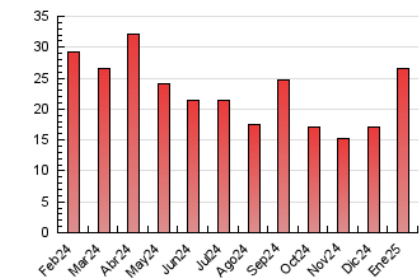

#### 2. Por día del mes (Nacional)

Día	N. únicos	Visitas	Páginas	Día	N. únicos	Visitas	Páginas	Día	N. únicos	Visitas	Páginas
<b>1</b>	334	380	1.139	<b>11</b>	1.659	1.723	4.136	<b>21</b>	139	163	461
<b>2</b>	276	307	883	<b>12</b>	949	992	2.380	<b>22</b>	123	143	462
<b>3</b>	202	239	740	<b>13</b>	192	225	739	<b>23</b>	129	154	496
<b>4</b>	143	182	498	<b>14</b>	194	228	841	<b>24</b>	118	144	455
<b>5</b>	151	179	579	<b>15</b>	174	210	678	<b>25</b>	139	159	612
<b>6</b>	165	198	844	<b>16</b>	162	199	629	<b>26</b>	237	279	1.075
<b>7</b>	160	191	723	<b>17</b>	195	231	770	<b>27</b>	143	171	617
<b>8</b>	159	185	688	<b>18</b>	148	166	484	<b>28</b>	113	143	451
<b>9</b>	128	149	531	<b>19</b>	187	217	659	<b>29</b>	134	150	504
<b>10</b>	475	517	1.494	<b>20</b>	109	131	467	<b>30</b>	176	220	729
								<b>31</b>	178	206	705

#### 3.1 Por día de la semana (promedio)

N. únicos / Visitas (x 100)

Páginas (x 100)

#### 3.2 Por franja horaria (promedio)

Visitas\_ (x 1000)

Páginas (x 1000)

#### 3.3 Por meses

N. únicos / Visitas (x 1000)

Páginas (x 1000)