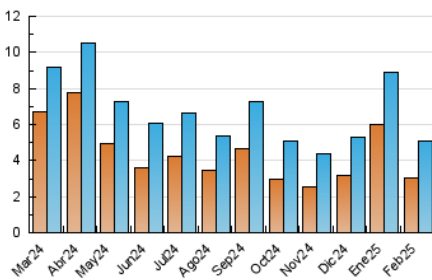

2. Por día del mes (Nacional)

Día	N. únicos	Visitas	Páginas	Día	N. únicos	Visitas	Páginas	Día	N. únicos	Visitas	Páginas
1	221	259	902	11	131	150	567	21	144	179	537
2	297	353	1.167	12	129	149	454	22	127	146	510
3	222	273	924	13	169	203	639	23	125	158	548
4	192	216	697	14	154	192	626	24	106	138	489
5	151	183	653	15	135	159	692	25	103	127	396
6	151	183	680	16	234	279	985	26	102	125	391
7	180	212	795	17	145	166	517	27	107	129	429
8	184	223	771	18	140	171	563	28	107	133	419
9	197	226	817	19	158	186	680				
10	137	159	586	20	98	120	413				

3. Gráficas (Nacional)

3.1 Por día de la semana (promedio)

N. únicos / Visitas (x 100)

Páginas (x 100)

3.2 Por franja horaria (promedio)

Visitas_ (x 1000)

Páginas (x 1000)

3.3 Por meses

N. únicos / Visitas (x 1000)

Páginas (x 1000)

4. Observaciones

Este Medio Electrónico de Comunicación ha sido medido por la herramienta Google Analytics de Google (GA4).

5. Definiciones básicas (Para más información ver Normas Técnicas para el Control de los Medios Electrónicos de Comunicación)

Visita:

Una secuencia ininterrumpida de páginas servidas a un usuario válido. Si dicho usuario no realiza peticiones de páginas en un periodo de tiempo (5 min) la siguiente petición constituirá el inicio de una nueva visita.