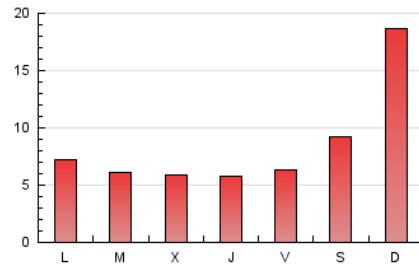

1. Cifras totales y promedios (Nacional e Internacional)

MES - AÑO	NAVEGADORES UNICOS	VISITAS	PAGINAS
Febrero - 2025	4.806	7.046	23.660
PROMEDIO DIARIO	222	254	845
PROMEDIO LUNES-VIERNES	160	189	625
PROMEDIO SABADO-DOMINGO	376	417	1.394
PAGINAS / VISITAS	3,32		
DURACION MEDIA VISITAS	0:01:44		
TIEMPO INTERACCIÓN MEDIO	-		

2. Por día del mes (Nacional e Internacional)

Día	N. únicos	Visitas	Páginas	Día	N. únicos	Visitas	Páginas	Día	N. únicos	Visitas	Páginas
1	437	483	1.610	11	144	164	605	21	156	191	572
2	1.452	1.539	4.902	12	134	155	466	22	146	167	554
3	292	345	1.124	13	184	218	672	23	139	173	597
4	233	258	815	14	174	213	673	24	119	152	529
5	182	215	750	15	146	170	713	25	109	133	410
6	170	205	742	16	268	314	1.078	26	108	131	404
7	196	229	833	17	168	190	587	27	117	139	448
8	202	242	827	18	158	190	612	28	122	148	463
9	218	247	873	19	172	202	732				
10	152	174	626	20	110	133	443				

3. Gráficas (Nacional e Internacional)

3.1 Por día de la semana (promedio)

N. únicos / Visitas (x 100)

Páginas (x 100)

3.2 Por franja horaria (promedio)

Visitas_ (x 1000)

Páginas (x 1000)

3.3 Por meses