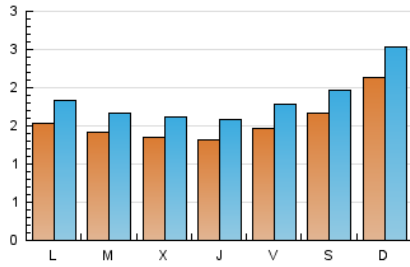

3. Gráficas (Nacional)

3.1 Por día de la semana (promedio)

N. únicos / Visitas (x 100)