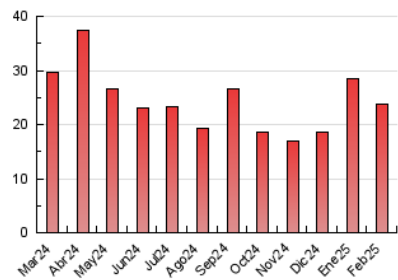

Páginas (x 1000)