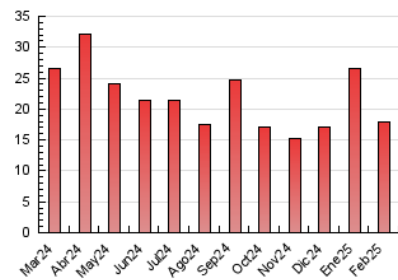

2. Por día del mes (Nacional)

Día	N. únicos	Visitas	Páginas	Día	N. únicos	Visitas	Páginas	Día	N. únicos	Visitas	Páginas
1	221	259	902	11	131	150	567	21	144	179	537
2	297	353	1.167	12	129	149	454	22	127	146	510
3	222	273	924	13	169	203	639	23	125	158	548
4	192	216	697	14	154	192	626	24	106	138	489
5	151	183	653	15	135	159	692	25	103	127	396
6	151	183	680	16	234	279	985	26	102	125	391
7	180	212	795	17	145	166	517	27	107	129	429
8	184	223	771	18	140	171	563	28	107	133	419
9	197	226	817	19	158	186	680				
10	137	159	586	20	98	120	413				

3. Gráficas (Nacional)

3.1 Por día de la semana (promedio)

N. únicos / Visitas (x 100)

Páginas (x 100)

3.2 Por franja horaria (promedio)

Visitas_ (x 1000)

Páginas (x 1000)

3.3 Por meses

N. únicos / Visitas (x 1000)

Páginas (x 1000)

4. Observaciones

Este Medio Electrónico de Comunicación ha sido medido por la herramienta Google Analytics de Google (GA4).

5. Definiciones básicas (Para más información ver Normas Técnicas para el Control de los Medios Electrónicos de Comunicación)

Visita:

Una secuencia ininterrumpida de páginas servidas a un usuario válido. Si dicho usuario no realiza peticiones de páginas en un periodo de tiempo (5 min) la siguiente petición constituirá el inicio de una nueva visita.