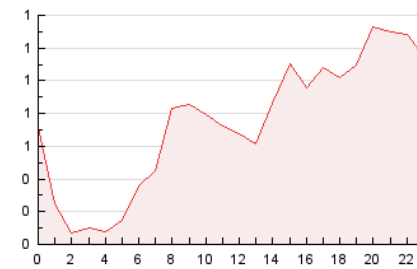

2. Por día del mes (Nacional)

Día	N. únicos	Visitas	Páginas	Día	N. únicos	Visitas	Páginas	Día	N. únicos	Visitas	Páginas
1	221	259	902	11	131	150	567	21	144	179	537
2	297	353	1.167	12	129	149	454	22	127	146	510
3	222	273	924	13	169	203	639	23	125	158	548
4	192	216	697	14	154	192	626	24	106	138	489
5	151	183	653	15	135	159	692	25	103	127	396
6	151	183	680	16	234	279	985	26	102	125	391
7	180	212	795	17	145	166	517	27	107	129	429
8	184	223	771	18	140	171	563	28	107	133	419
9	197	226	817	19	158	186	680				
10	137	159	586	20	98	120	413				

3. Gráficas (Nacional)

3.1 Por día de la semana (promedio)

N. únicos / Visitas (x 100)

Páginas (x 100)

3.2 Por franja horaria (promedio)

Visitas_ (x 1000)

Páginas (x 1000)

3.3 Por meses