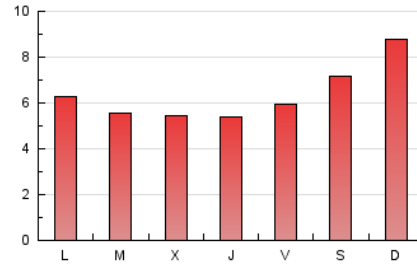

1. Cifras totales y promedios (Nacional)

MES - AÑO	NAVEGADORES UNICOS	VISITAS	PAGINAS
Febrero - 2025	3.018	5.075	17.847
PROMEDIO DIARIO	155	186	637
PROMEDIO LUNES-VIERNES	141	170	573
PROMEDIO SABADO-DOMINGO	190	225	799
PAGINAS / VISITAS	3,43		
DURACION MEDIA VISITAS	0:02:02		
TIEMPO INTERACCIÓN MEDIO	-		

2. Por día del mes (Nacional)

Día	N. únicos	Visitas	Páginas	Día	N. únicos	Visitas	Páginas	Día	N. únicos	Visitas	Páginas
1	221	259	902	11	131	150	567	21	144	179	537
2	297	353	1.167	12	129	149	454	22	127	146	510
3	222	273	924	13	169	203	639	23	125	158	548
4	192	216	697	14	154	192	626	24	106	138	489
5	151	183	653	15	135	159	692	25	103	127	396
6	151	183	680	16	234	279	985	26	102	125	391
7	180	212	795	17	145	166	517	27	107	129	429
8	184	223	771	18	140	171	563	28	107	133	419
9	197	226	817	19	158	186	680				
10	137	159	586	20	98	120	413				

3. Gráficas (Nacional)

3.1 Por día de la semana (promedio)

N. únicos / Visitas (x 100)

Páginas (x 100)

3.2 Por franja horaria (promedio)

Visitas_ (x 1000)

Páginas (x 1000)

3.3 Por meses