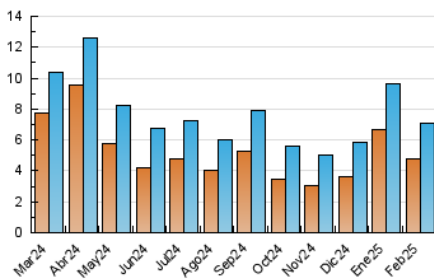

3.3 Por meses

N. únicos / Visitas (x 1000)