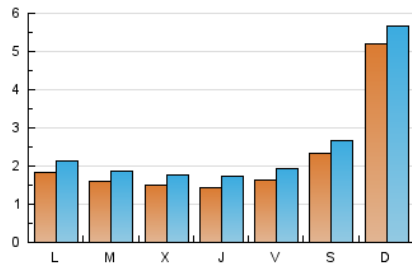

3. Gráficas (Nacional e Internacional)

3.1 Por día de la semana (promedio)

N. únicos / Visitas (x 100)