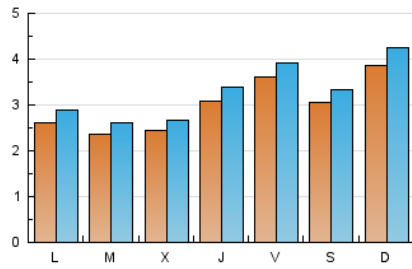

3. Gráficas (Nacional e Internacional)

3.1 Por día de la semana (promedio)

N. únicos / Visitas (x 100)