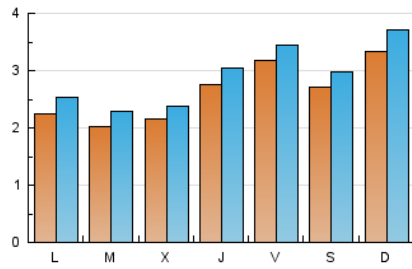

3. Gráficas (Nacional)

3.1 Por día de la semana (promedio)

N. únicos / Visitas (x 100)