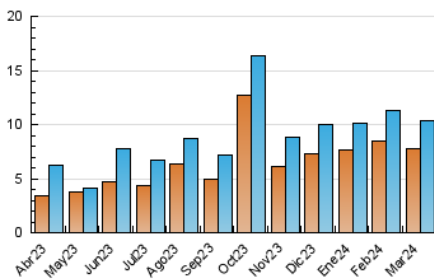

### 2. Por día del mes (Nacional e Internacional)

Día	N. únicos	Visitas	Páginas	Día	N. únicos	Visitas	Páginas	Día	N. únicos	Visitas	Páginas
1	297	324	881	11	277	303	828	21	259	285	778
2	333	379	1.038	12	248	275	760	22	323	359	942
3	390	424	1.193	13	220	234	647	23	247	267	762
4	236	273	767	14	245	264	723	24	263	293	897
5	201	222	609	15	304	332	999	25	241	269	751
6	233	247	821	16	274	303	824	26	219	253	692
7	397	437	1.322	17	390	434	1.312	27	245	279	795
8	327	356	1.116	18	292	316	995	28	334	374	1.048
9	337	356	1.005	19	274	297	928	29	552	584	1.483
10	494	544	1.571	20	282	312	818	30	341	367	966
								31	387	427	1.349

#### 3.1 Por día de la semana (promedio)

N. únicos / Visitas (x 100)

Páginas (x 100)

#### 3.2 Por franja horaria (promedio)

Visitas\_ (x 1000)

Páginas (x 1000)

#### 3.3 Por meses

N. únicos / Visitas (x 1000)

Páginas (x 1000)