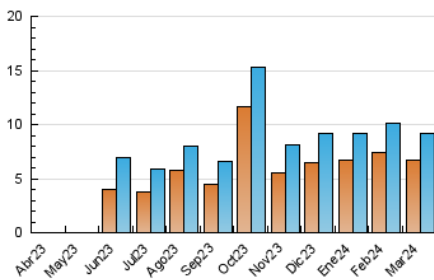

#### 2. Por día del mes (Nacional)

Día	N. únicos	Visitas	Páginas	Día	N. únicos	Visitas	Páginas	Día	N. únicos	Visitas	Páginas
<b>1</b>	275	299	830	<b>11</b>	222	247	700	<b>21</b>	232	257	688
<b>2</b>	315	359	994	<b>12</b>	209	234	658	<b>22</b>	279	311	814
<b>3</b>	346	380	1.059	<b>13</b>	180	192	539	<b>23</b>	219	238	701
<b>4</b>	214	251	715	<b>14</b>	208	225	615	<b>24</b>	233	260	809
<b>5</b>	182	203	558	<b>15</b>	269	297	923	<b>25</b>	217	244	695
<b>6</b>	217	231	780	<b>16</b>	227	254	712	<b>26</b>	192	225	634
<b>7</b>	358	397	1.218	<b>17</b>	341	383	1.198	<b>27</b>	220	254	730
<b>8</b>	289	317	1.022	<b>18</b>	248	271	880	<b>28</b>	305	340	975
<b>9</b>	306	324	918	<b>19</b>	230	253	822	<b>29</b>	473	502	1.294
<b>10</b>	431	478	1.406	<b>20</b>	244	274	729	<b>30</b>	288	310	837
								<b>31</b>	318	354	1.135

#### 3.1 Por día de la semana (promedio)

N. únicos / Visitas (x 100)

Páginas (x 100)

#### 3.2 Por franja horaria (promedio)

Visitas\_ (x 1000)

Páginas (x 1000)

#### 3.3 Por meses

N. únicos / Visitas (x 1000)

Páginas (x 1000)