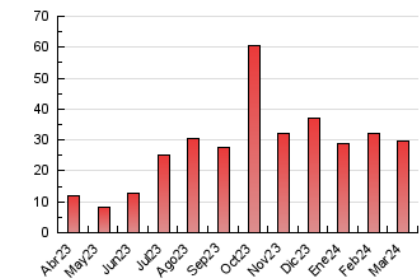

### 2. Por día del mes (Nacional e Internacional)

Día	N. únicos	Visitas	Páginas	Día	N. únicos	Visitas	Páginas	Día	N. únicos	Visitas	Páginas
1	297	324	881	11	277	303	828	21	259	285	778
2	333	379	1.038	12	248	275	760	22	323	359	942
3	390	424	1.193	13	220	234	647	23	247	267	762
4	236	273	767	14	245	264	723	24	263	293	897
5	201	222	609	15	304	332	999	25	241	269	751
6	233	247	821	16	274	303	824	26	219	253	692
7	397	437	1.322	17	390	434	1.312	27	245	279	795
8	327	356	1.116	18	292	316	995	28	334	374	1.048
9	337	356	1.005	19	274	297	928	29	552	584	1.483
10	494	544	1.571	20	282	312	818	30	341	367	966
								31	387	427	1.349

#### 3.1 Por día de la semana (promedio)

N. únicos / Visitas (x 100)

Páginas (x 100)

#### 3.2 Por franja horaria (promedio)

Visitas\_ (x 1000)

Páginas (x 1000)

#### 3.3 Por meses

N. únicos / Visitas (x 1000)

Páginas (x 1000)