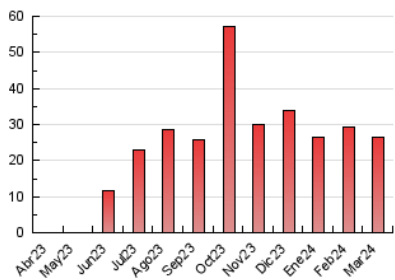

#### 2. Por día del mes (Nacional)

Día	N. únicos	Visitas	Páginas	Día	N. únicos	Visitas	Páginas	Día	N. únicos	Visitas	Páginas
<b>1</b>	275	299	830	<b>11</b>	222	247	700	<b>21</b>	232	257	688
<b>2</b>	315	359	994	<b>12</b>	209	234	658	<b>22</b>	279	311	814
<b>3</b>	346	380	1.059	<b>13</b>	180	192	539	<b>23</b>	219	238	701
<b>4</b>	214	251	715	<b>14</b>	208	225	615	<b>24</b>	233	260	809
<b>5</b>	182	203	558	<b>15</b>	269	297	923	<b>25</b>	217	244	695
<b>6</b>	217	231	780	<b>16</b>	227	254	712	<b>26</b>	192	225	634
<b>7</b>	358	397	1.218	<b>17</b>	341	383	1.198	<b>27</b>	220	254	730
<b>8</b>	289	317	1.022	<b>18</b>	248	271	880	<b>28</b>	305	340	975
<b>9</b>	306	324	918	<b>19</b>	230	253	822	<b>29</b>	473	502	1.294
<b>10</b>	431	478	1.406	<b>20</b>	244	274	729	<b>30</b>	288	310	837
								<b>31</b>	318	354	1.135

#### 3.1 Por día de la semana (promedio)

N. únicos / Visitas (x 100)

Páginas (x 100)

#### 3.2 Por franja horaria (promedio)

Visitas\_ (x 1000)

Páginas (x 1000)

#### 3.3 Por meses

N. únicos / Visitas (x 1000)

Páginas (x 1000)