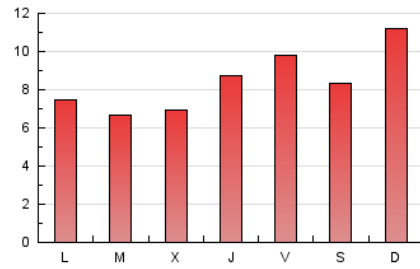

Páginas (x 100)