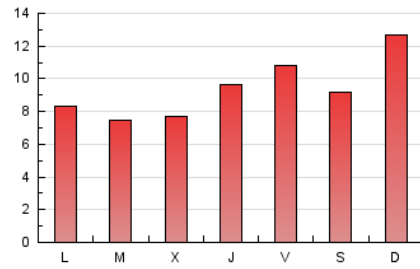

### 1. Cifras totales y promedios (Nacional e Internacional)

MES - AÑO	NAVEGADORES UNICOS	VISITAS	PAGINAS
Marzo - 2024	7.781	10.389	29.620
<b>PROMEDIO DIARIO</b>	<b>305</b>	<b>335</b>	<b>955</b>
<b>PROMEDIO LUNES-VIERNES</b>	286	314	891
<b>PROMEDIO SABADO-DOMINGO</b>	346	379	1.092
<b>PAGINAS / VISITAS</b>	2,85		
<b>DURACION MEDIA VISITAS</b>	0:00:55		
<b>TIEMPO INTERACCIÓN MEDIO</b>	-		

### 2. Por día del mes (Nacional e Internacional)

Día	N. únicos	Visitas	Páginas	Día	N. únicos	Visitas	Páginas	Día	N. únicos	Visitas	Páginas
1	297	324	881	11	277	303	828	21	259	285	778
2	333	379	1.038	12	248	275	760	22	323	359	942
3	390	424	1.193	13	220	234	647	23	247	267	762
4	236	273	767	14	245	264	723	24	263	293	897
5	201	222	609	15	304	332	999	25	241	269	751
6	233	247	821	16	274	303	824	26	219	253	692
7	397	437	1.322	17	390	434	1.312	27	245	279	795
8	327	356	1.116	18	292	316	995	28	334	374	1.048
9	337	356	1.005	19	274	297	928	29	552	584	1.483
10	494	544	1.571	20	282	312	818	30	341	367	966
								31	387	427	1.349

### 3. Gráficas (Nacional e Internacional)

#### 3.1 Por día de la semana (promedio)

N. únicos / Visitas (x 100)

Páginas (x 100)