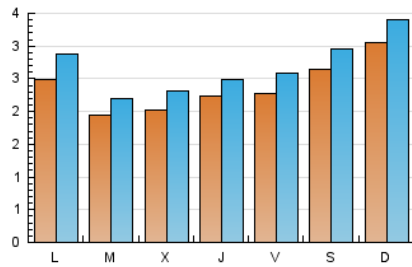

3. Gráficas (Nacional e Internacional)

3.1 Por día de la semana (promedio)

N. únicos / Visitas (x 100)