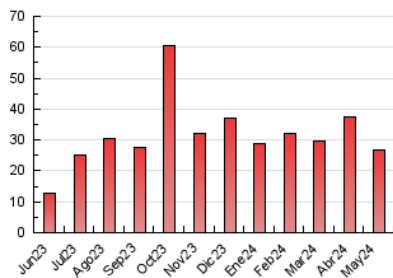

Páginas (x 1000)