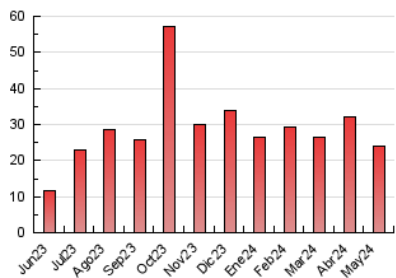

1. Cifras totales y promedios (Nacional)

MES - AÑO	NAVEGADORES UNICOS	VISITAS	PAGINAS
Mayo - 2024	4.954	7.292	24.027
PROMEDIO DIARIO	207	235	775
PROMEDIO LUNES-VIERNES	193	220	710
PROMEDIO SABADO-DOMINGO	247	280	961
PAGINAS / VISITAS	3,29		
DURACION MEDIA VISITAS	0:01:18		
TIEMPO INTERACCIÓN MEDIO	-		

2. Por día del mes (Nacional)

Día	N. únicos	Visitas	Páginas	Día	N. únicos	Visitas	Páginas	Día	N. únicos	Visitas	Páginas
1	264	293	895	11	178	201	712	21	166	183	622
2	315	336	896	12	260	300	1.040	22	143	174	689
3	255	275	816	13	255	292	1.015	23	163	178	698
4	325	371	1.037	14	187	206	664	24	128	147	518
5	415	461	1.646	15	182	212	671	25	173	192	661
6	255	289	907	16	172	190	571	26	198	222	885
7	194	219	689	17	208	248	995	27	154	190	698
8	208	229	628	18	238	275	970	28	121	144	411
9	156	182	594	19	191	218	738	29	105	128	427
10	159	185	563	20	206	249	814	30	180	213	690
								31	252	290	867

3. Gráficas (Nacional)

3.1 Por día de la semana (promedio)

N. únicos / Visitas (x 100)

Páginas (x 100)

3.2 Por franja horaria (promedio)

Visitas_ (x 1000)

Páginas (x 1000)

3.3 Por meses

N. únicos / Visitas (x 1000)

Páginas (x 1000)

4. Observaciones

Este Medio Electrónico de Comunicación ha sido medido por la herramienta Google Analytics de Google (GA4)

5. Definiciones básicas (Para más información ver Normas Técnicas para el Control de los Medios Electrónicos de Comunicación)