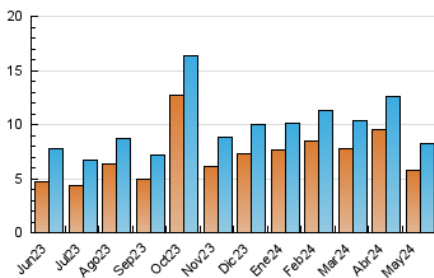

3.3 Por meses

N. únicos / Visitas (x 1000)