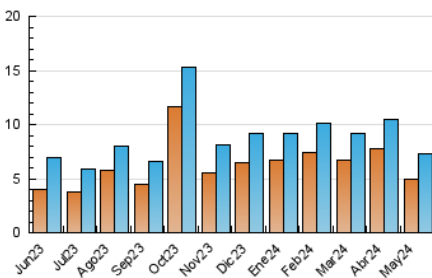

2. Por día del mes (Nacional)

Día	N. únicos	Visitas	Páginas	Día	N. únicos	Visitas	Páginas	Día	N. únicos	Visitas	Páginas
1	264	293	895	11	178	201	712	21	166	183	622
2	315	336	896	12	260	300	1.040	22	143	174	689
3	255	275	816	13	255	292	1.015	23	163	178	698
4	325	371	1.037	14	187	206	664	24	128	147	518
5	415	461	1.646	15	182	212	671	25	173	192	661
6	255	289	907	16	172	190	571	26	198	222	885
7	194	219	689	17	208	248	995	27	154	190	698
8	208	229	628	18	238	275	970	28	121	144	411
9	156	182	594	19	191	218	738	29	105	128	427
10	159	185	563	20	206	249	814	30	180	213	690
								31	252	290	867

3. Gráficas (Nacional)

3.1 Por día de la semana (promedio)

N. únicos / Visitas (x 100)

Páginas (x 100)

3.2 Por franja horaria (promedio)

Visitas_ (x 1000)

Páginas (x 1000)

3.3 Por meses

N. únicos / Visitas (x 1000)

Páginas (x 1000)

4. Observaciones

Este Medio Electrónico de Comunicación ha sido medido por la herramienta Google Analytics de Google (GA4)

5. Definiciones básicas (Para más información ver Normas Técnicas para el Control de los Medios Electrónicos de Comunicación)

Visita:

Una secuencia ininterrumpida de páginas servidas a un usuario válido. Si dicho usuario no realiza peticiones de páginas en un periodo de tiempo (5 min) la siguiente petición constituirá el inicio de una nueva visita.