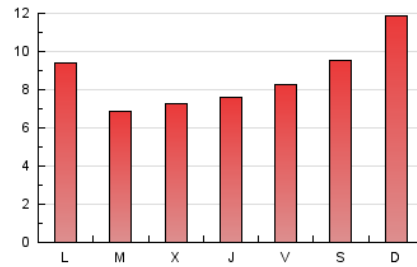

1. Cifras totales y promedios (Nacional e Internacional)

MES - AÑO	NAVEGADORES UNICOS	VISITAS	PAGINAS
Mayo - 2024	5.787	8.259	26.660
PROMEDIO DIARIO	236	266	860
PROMEDIO LUNES-VIERNES	219	248	787
PROMEDIO SABADO-DOMINGO	285	318	1.070
PAGINAS / VISITAS	3,23		
DURACION MEDIA VISITAS	0:01:16		
TIEMPO INTERACCIÓN MEDIO	-		

2. Por día del mes (Nacional e Internacional)

Día	N. únicos	Visitas	Páginas	Día	N. únicos	Visitas	Páginas	Día	N. únicos	Visitas	Páginas
1	299	331	988	11	219	243	856	21	184	206	702
2	350	374	1.004	12	313	354	1.168	22	165	197	752
3	281	302	873	13	297	336	1.115	23	185	204	763
4	359	405	1.160	14	233	257	799	24	143	165	580
5	474	522	1.808	15	206	237	724	25	213	232	757
6	288	322	1.005	16	199	217	642	26	219	243	941
7	226	255	770	17	249	292	1.110	27	172	208	743
8	229	254	717	18	266	303	1.043	28	132	157	466
9	193	220	675	19	216	245	830	29	113	136	459
10	196	223	671	20	234	280	902	30	192	228	724
								31	272	311	913

3. Gráficas (Nacional e Internacional)

3.1 Por día de la semana (promedio)

N. únicos / Visitas (x 100)

Páginas (x 100)

3.2 Por franja horaria (promedio)

Visitas_ (x 1000)

Páginas (x 1000)

3.3 Por meses