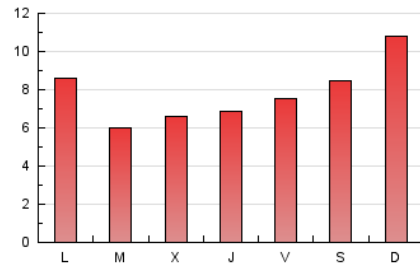

1. Cifras totales y promedios (Nacional)

MES - AÑO	NAVEGADORES UNICOS	VISITAS	PAGINAS
Mayo - 2024	4.954	7.292	24.027
PROMEDIO DIARIO	207	235	775
PROMEDIO LUNES-VIERNES	193	220	710
PROMEDIO SABADO-DOMINGO	247	280	961
PAGINAS / VISITAS	3,29		
DURACION MEDIA VISITAS	0:01:18		
TIEMPO INTERACCIÓN MEDIO	-		

2. Por día del mes (Nacional)

Día	N. únicos	Visitas	Páginas	Día	N. únicos	Visitas	Páginas	Día	N. únicos	Visitas	Páginas
1	264	293	895	11	178	201	712	21	166	183	622
2	315	336	896	12	260	300	1.040	22	143	174	689
3	255	275	816	13	255	292	1.015	23	163	178	698
4	325	371	1.037	14	187	206	664	24	128	147	518
5	415	461	1.646	15	182	212	671	25	173	192	661
6	255	289	907	16	172	190	571	26	198	222	885
7	194	219	689	17	208	248	995	27	154	190	698
8	208	229	628	18	238	275	970	28	121	144	411
9	156	182	594	19	191	218	738	29	105	128	427
10	159	185	563	20	206	249	814	30	180	213	690
								31	252	290	867

3. Gráficas (Nacional)

3.1 Por día de la semana (promedio)

N. únicos / Visitas (x 100)

Páginas (x 100)

3.2 Por franja horaria (promedio)

Visitas_ (x 1000)

Páginas (x 1000)

3.3 Por meses