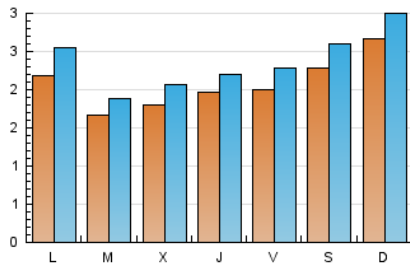

3. Gráficas (Nacional)

3.1 Por día de la semana (promedio)

N. únicos / Visitas (x 100)