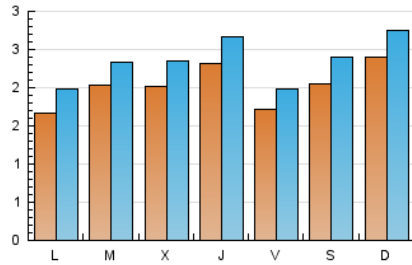

3. Gráficas (Nacional e Internacional)

3.1 Por día de la semana (promedio)

N. únicos / Visitas (x 100)