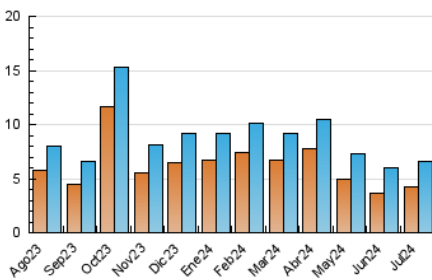

3.3 Por meses

N. únicos / Visitas (x 1000)