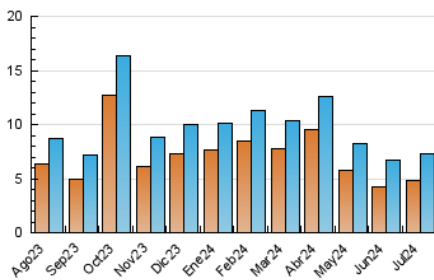

3.3 Por meses

N. únicos / Visitas (x 1000)