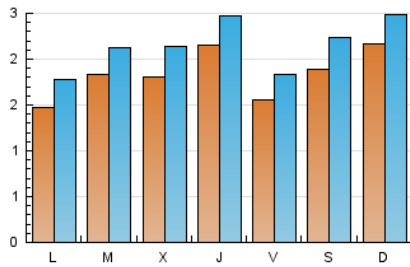

3. Gráficas (Nacional)

3.1 Por día de la semana (promedio)

N. únicos / Visitas (x 100)