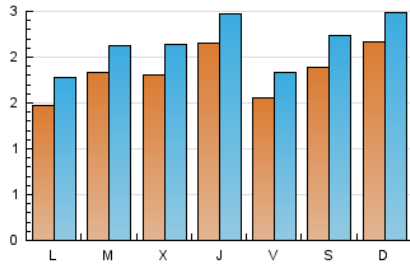

3. Gráficas (Nacional)

3.1 Por día de la semana (promedio)

N. únicos / Visitas (x 100)