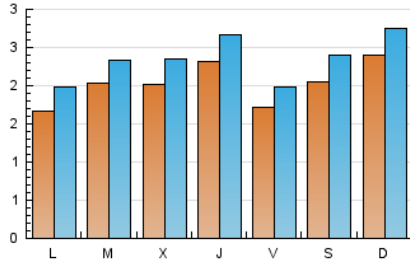

3. Gráficas (Nacional e Internacional)

3.1 Por día de la semana (promedio)

N. únicos / Visitas (x 100)