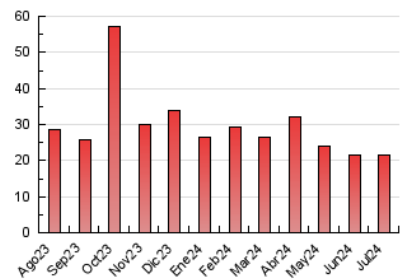

1. Cifras totales y promedios (Nacional)

MES - AÑO	NAVEGADORES UNICOS	VISITAS	PAGINAS
Julio - 2024	4.264	6.627	21.443
PROMEDIO DIARIO	183	214	692
PROMEDIO LUNES-VIERNES	176	206	658
PROMEDIO SABADO-DOMINGO	202	236	788
PAGINAS / VISITAS	3,24		
DURACION MEDIA VISITAS	0:01:21		
TIEMPO INTERACCIÓN MEDIO	-		

2. Por día del mes (Nacional)

Día	N. únicos	Visitas	Páginas	Día	N. únicos	Visitas	Páginas	Día	N. únicos	Visitas	Páginas
1	114	132	477	11	219	262	812	21	202	236	920
2	365	411	1.120	12	162	187	683	22	138	159	603
3	403	474	1.364	13	221	257	874	23	105	122	369
4	206	240	747	14	259	299	952	24	104	117	377
5	154	183	592	15	172	216	698	25	108	131	438
6	144	182	620	16	139	167	602	26	113	131	435
7	167	194	559	17	139	169	647	27	191	217	641
8	170	203	678	18	325	355	1.058	28	235	268	903
9	164	195	585	19	196	230	790	29	143	179	602
10	146	170	509	20	198	235	835	30	142	166	530
								31	115	140	423

3. Gráficas (Nacional)

3.1 Por día de la semana (promedio)

N. únicos / Visitas (x 100)

Páginas (x 100)

3.2 Por franja horaria (promedio)

Visitas_ (x 1000)

Páginas (x 1000)

3.3 Por meses

N. únicos / Visitas (x 1000)

Páginas (x 1000)

4. Observaciones

Este Medio Electrónico de Comunicación ha sido medido por la herramienta Google Analytics de Google (GA4)

5. Definiciones básicas (Para más información ver Normas Técnicas para el Control de los Medios Electrónicos de Comunicación)