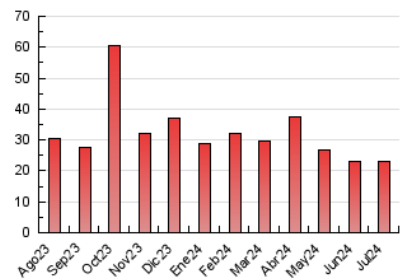

Páginas (x 1000)