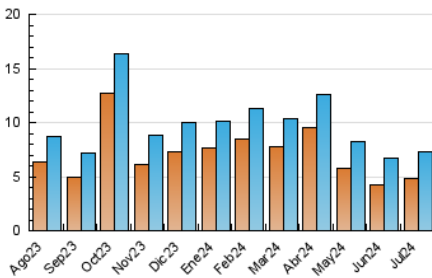

3.3 Por meses

N. únicos / Visitas (x 1000)