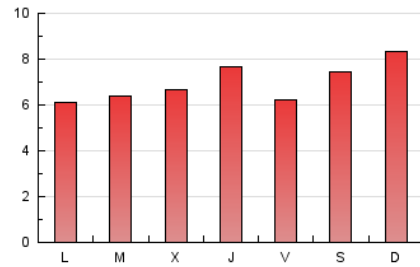

1. Cifras totales y promedios (Nacional)

MES - AÑO	NAVEGADORES UNICOS	VISITAS	PAGINAS
Julio - 2024	4.264	6.627	21.443
PROMEDIO DIARIO	183	214	692
PROMEDIO LUNES-VIERNES	176	206	658
PROMEDIO SABADO-DOMINGO	202	236	788
PAGINAS / VISITAS	3,24		
DURACION MEDIA VISITAS	0:01:21		
TIEMPO INTERACCIÓN MEDIO	-		

2. Por día del mes (Nacional)

Día	N. únicos	Visitas	Páginas	Día	N. únicos	Visitas	Páginas	Día	N. únicos	Visitas	Páginas
1	114	132	477	11	219	262	812	21	202	236	920
2	365	411	1.120	12	162	187	683	22	138	159	603
3	403	474	1.364	13	221	257	874	23	105	122	369
4	206	240	747	14	259	299	952	24	104	117	377
5	154	183	592	15	172	216	698	25	108	131	438
6	144	182	620	16	139	167	602	26	113	131	435
7	167	194	559	17	139	169	647	27	191	217	641
8	170	203	678	18	325	355	1.058	28	235	268	903
9	164	195	585	19	196	230	790	29	143	179	602
10	146	170	509	20	198	235	835	30	142	166	530
								31	115	140	423

3. Gráficas (Nacional)

3.1 Por día de la semana (promedio)

N. únicos / Visitas (x 100)

Páginas (x 100)

3.2 Por franja horaria (promedio)

Visitas_ (x 1000)

Páginas (x 1000)

3.3 Por meses