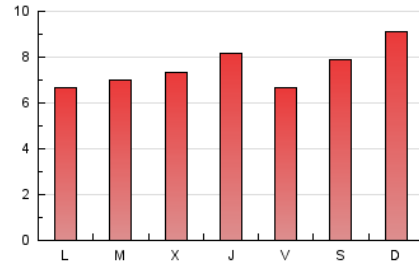

1. Cifras totales y promedios (Nacional e Internacional)

MES - AÑO	NAVEGADORES UNICOS	VISITAS	PAGINAS
Julio - 2024	4.796	7.245	23.214
PROMEDIO DIARIO	202	234	749
PROMEDIO LUNES-VIERNES	194	225	714
PROMEDIO SABADO-DOMINGO	222	257	849
PAGINAS / VISITAS	3,20		
DURACION MEDIA VISITAS	0:01:20		
TIEMPO INTERACCIÓN MEDIO	-		

2. Por día del mes (Nacional e Internacional)

Día	N. únicos	Visitas	Páginas	Día	N. únicos	Visitas	Páginas	Día	N. únicos	Visitas	Páginas
1	131	150	515	11	236	279	855	21	230	267	1.039
2	385	431	1.162	12	184	210	750	22	166	188	710
3	443	517	1.523	13	237	275	920	23	122	141	429
4	224	260	793	14	289	331	1.048	24	115	128	407
5	164	194	612	15	190	235	748	25	125	148	484
6	161	200	658	16	160	189	666	26	126	144	466
7	183	210	592	17	154	184	696	27	206	233	696
8	184	217	712	18	343	376	1.125	28	257	290	963
9	182	213	634	19	211	247	848	29	161	198	650
10	162	186	558	20	215	253	878	30	169	193	607
								31	133	158	470

3. Gráficas (Nacional e Internacional)

3.1 Por día de la semana (promedio)

N. únicos / Visitas (x 100)

Páginas (x 100)

3.2 Por franja horaria (promedio)

Visitas_ (x 1000)

Páginas (x 1000)

3.3 Por meses