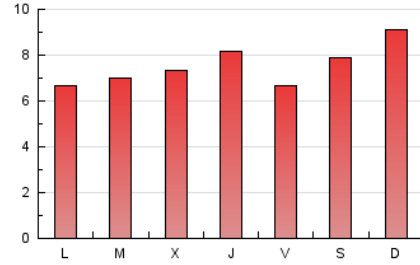

1. Cifras totales y promedios (Nacional e Internacional)

MES - AÑO	NAVEGADORES UNICOS	VISITAS	PAGINAS
Julio - 2024	4.796	7.245	23.214
PROMEDIO DIARIO	202	234	749
PROMEDIO LUNES-VIERNES	194	225	714
PROMEDIO SABADO-DOMINGO	222	257	849
PAGINAS / VISITAS	3,20		
DURACION MEDIA VISITAS	0:01:20		
TIEMPO INTERACCIÓN MEDIO	-		

2. Por día del mes (Nacional e Internacional)

Día	N. únicos	Visitas	Páginas	Día	N. únicos	Visitas	Páginas	Día	N. únicos	Visitas	Páginas
1	131	150	515	11	236	279	855	21	230	267	1.039
2	385	431	1.162	12	184	210	750	22	166	188	710
3	443	517	1.523	13	237	275	920	23	122	141	429
4	224	260	793	14	289	331	1.048	24	115	128	407
5	164	194	612	15	190	235	748	25	125	148	484
6	161	200	658	16	160	189	666	26	126	144	466
7	183	210	592	17	154	184	696	27	206	233	696
8	184	217	712	18	343	376	1.125	28	257	290	963
9	182	213	634	19	211	247	848	29	161	198	650
10	162	186	558	20	215	253	878	30	169	193	607
								31	133	158	470

3. Gráficas (Nacional e Internacional)

3.1 Por día de la semana (promedio)

N. únicos / Visitas (x 100)

Páginas (x 100)

3.2 Por franja horaria (promedio)

Visitas_ (x 1000)

Páginas (x 1000)

3.3 Por meses