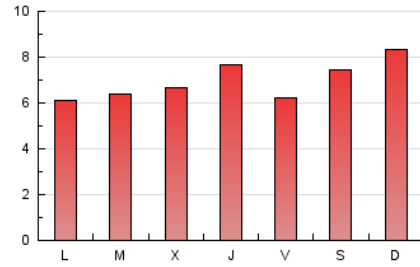

1. Cifras totales y promedios (Nacional)

MES - AÑO	NAVEGADORES UNICOS	VISITAS	PAGINAS
Julio - 2024	4.264	6.627	21.443
PROMEDIO DIARIO	183	214	692
PROMEDIO LUNES-VIERNES	176	206	658
PROMEDIO SABADO-DOMINGO	202	236	788
PAGINAS / VISITAS	3,24		
DURACION MEDIA VISITAS	0:01:21		
TIEMPO INTERACCIÓN MEDIO	-		

2. Por día del mes (Nacional)

Día	N. únicos	Visitas	Páginas	Día	N. únicos	Visitas	Páginas	Día	N. únicos	Visitas	Páginas
1	114	132	477	11	219	262	812	21	202	236	920
2	365	411	1.120	12	162	187	683	22	138	159	603
3	403	474	1.364	13	221	257	874	23	105	122	369
4	206	240	747	14	259	299	952	24	104	117	377
5	154	183	592	15	172	216	698	25	108	131	438
6	144	182	620	16	139	167	602	26	113	131	435
7	167	194	559	17	139	169	647	27	191	217	641
8	170	203	678	18	325	355	1.058	28	235	268	903
9	164	195	585	19	196	230	790	29	143	179	602
10	146	170	509	20	198	235	835	30	142	166	530
								31	115	140	423

3. Gráficas (Nacional)

3.1 Por día de la semana (promedio)

N. únicos / Visitas (x 100)

Páginas (x 100)

3.2 Por franja horaria (promedio)

Visitas_ (x 1000)

Páginas (x 1000)

3.3 Por meses