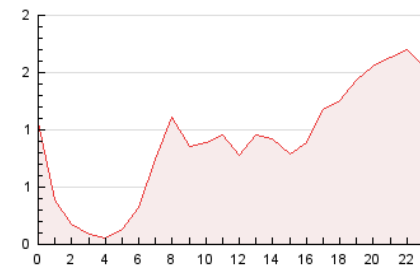

2. Por día del mes (Nacional)

Día	N. únicos	Visitas	Páginas	Día	N. únicos	Visitas	Páginas	Día	N. únicos	Visitas	Páginas
1	114	132	477	11	219	262	812	21	202	236	920
2	365	411	1.120	12	162	187	683	22	138	159	603
3	403	474	1.364	13	221	257	874	23	105	122	369
4	206	240	747	14	259	299	952	24	104	117	377
5	154	183	592	15	172	216	698	25	108	131	438
6	144	182	620	16	139	167	602	26	113	131	435
7	167	194	559	17	139	169	647	27	191	217	641
8	170	203	678	18	325	355	1.058	28	235	268	903
9	164	195	585	19	196	230	790	29	143	179	602
10	146	170	509	20	198	235	835	30	142	166	530
								31	115	140	423

3. Gráficas (Nacional)

3.1 Por día de la semana (promedio)

N. únicos / Visitas (x 100)

Páginas (x 100)

3.2 Por franja horaria (promedio)

Visitas_ (x 1000)

Páginas (x 1000)

3.3 Por meses

N. únicos / Visitas (x 1000)

Páginas (x 1000)

4. Observaciones

Este Medio Electrónico de Comunicación ha sido medido por la herramienta Google Analytics de Google (GA4)

5. Definiciones básicas (Para más información ver Normas Técnicas para el Control de los Medios Electrónicos de Comunicación)