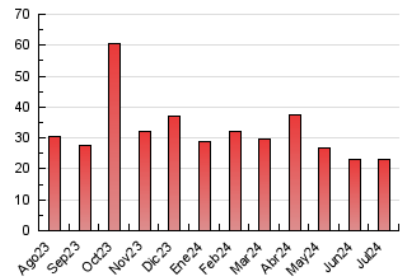

Páginas (x 1000)