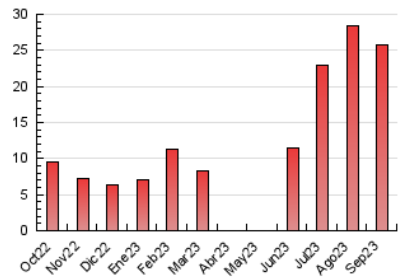

2. Por día del mes (Nacional)

Día	N. únicos	Visitas	Páginas	Día	N. únicos	Visitas	Páginas	Día	N. únicos	Visitas	Páginas
1	141	165	710	11	93	111	490	21	161	189	764
2	138	167	664	12	120	137	581	22	232	262	999
3	229	260	1.054	13	152	171	735	23	332	379	1.440
4	283	320	1.198	14	188	219	793	24	491	560	2.002
5	182	206	717	15	105	123	453	25	284	319	1.149
6	130	156	653	16	140	157	586	26	202	226	895
7	112	129	447	17	173	198	833	27	171	193	709
8	113	131	504	18	210	241	906	28	237	264	1.042
9	121	145	559	19	124	148	601	29	259	308	1.409
10	173	187	705	20	139	160	583	30	338	410	1.592

3. Gráficas (Nacional)

3.1 Por día de la semana (promedio)

N. únicos / Visitas (x 100)

Páginas (x 100)

3.2 Por franja horaria (promedio)

Visitas_ (x 1000)

Páginas (x 1000)

3.3 Por meses

N. únicos / Visitas (x 1000)

Páginas (x 1000)

4. Observaciones

Este Medio Electrónico de Comunicación ha sido medido por la herramienta Google Analytics de Google (GA4)

5. Definiciones básicas (Para más información ver Normas Técnicas para el Control de los Medios Electrónicos de Comunicación)

Visita:

Una secuencia ininterrumpida de páginas servidas a un usuario válido. Si dicho usuario no realiza peticiones de páginas en un periodo de tiempo (5 min) la siguiente petición constituirá el inicio de una nueva visita.