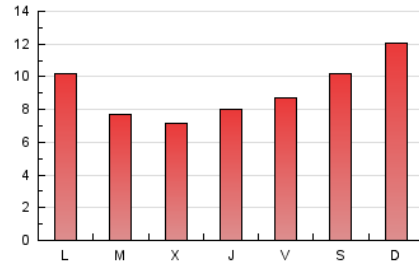

1. Cifras totales y promedios (Nacional e Internacional)

MES - AÑO	NAVEGADORES UNICOS	VISITAS	PAGINAS
Septiembre - 2023	4.910	7.185	27.471
PROMEDIO DIARIO	210	240	916
PROMEDIO LUNES-VIERNES	190	216	837
PROMEDIO SABADO-DOMINGO	256	293	1.100
PAGINAS / VISITAS	3,82		
DURACION MEDIA VISITAS	0:01:29		
TIEMPO INTERACCIÓN MEDIO	0:00:25		

2. Por día del mes (Nacional e Internacional)

Día	N. únicos	Visitas	Páginas	Día	N. únicos	Visitas	Páginas	Día	N. únicos	Visitas	Páginas
1	155	180	774	11	115	134	542	21	166	194	792
2	150	180	693	12	133	150	613	22	250	280	1.045
3	247	279	1.095	13	169	189	787	23	347	395	1.490
4	311	348	1.280	14	198	229	813	24	519	588	2.079
5	209	232	788	15	117	137	488	25	305	340	1.281
6	145	172	704	16	154	171	620	26	227	253	1.019
7	129	147	487	17	188	213	869	27	181	204	753
8	121	141	534	18	229	262	967	28	259	286	1.113
9	139	163	600	19	144	170	662	29	278	328	1.511
10	199	214	767	20	149	170	621	30	364	436	1.684

3. Gráficas (Nacional e Internacional)

3.1 Por día de la semana (promedio)

N. únicos / Visitas (x 100)

Páginas (x 100)

3.2 Por franja horaria (promedio)

Visitas_ (x 1000)

Páginas (x 1000)

3.3 Por meses