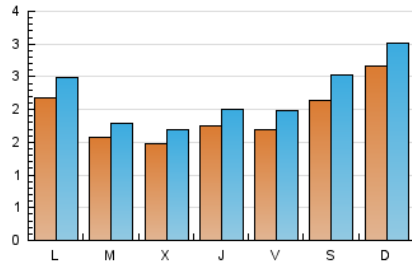

3. Gráficas (Nacional)

3.1 Por día de la semana (promedio)

N. únicos / Visitas (x 100)