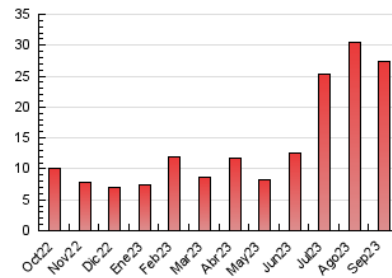

Páginas (x 1000)