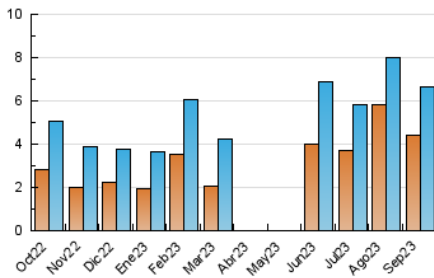

2. Por día del mes (Nacional)

Día	N. únicos	Visitas	Páginas	Día	N. únicos	Visitas	Páginas	Día	N. únicos	Visitas	Páginas
1	141	165	710	11	93	111	490	21	161	189	764
2	138	167	664	12	120	137	581	22	232	262	999
3	229	260	1.054	13	152	171	735	23	332	379	1.440
4	283	320	1.198	14	188	219	793	24	491	560	2.002
5	182	206	717	15	105	123	453	25	284	319	1.149
6	130	156	653	16	140	157	586	26	202	226	895
7	112	129	447	17	173	198	833	27	171	193	709
8	113	131	504	18	210	241	906	28	237	264	1.042
9	121	145	559	19	124	148	601	29	259	308	1.409
10	173	187	705	20	139	160	583	30	338	410	1.592

3. Gráficas (Nacional)

3.1 Por día de la semana (promedio)

N. únicos / Visitas (x 100)

Páginas (x 100)

3.2 Por franja horaria (promedio)

Visitas_ (x 1000)

Páginas (x 1000)

3.3 Por meses

N. únicos / Visitas (x 1000)

Páginas (x 1000)

4. Observaciones

Este Medio Electrónico de Comunicación ha sido medido por la herramienta Google Analytics de Google (GA4)

5. Definiciones básicas (Para más información ver Normas Técnicas para el Control de los Medios Electrónicos de Comunicación)

Visita:

Una secuencia ininterrumpida de páginas servidas a un usuario válido. Si dicho usuario no realiza peticiones de páginas en un periodo de tiempo (5 min) la siguiente petición constituirá el inicio de una nueva visita.