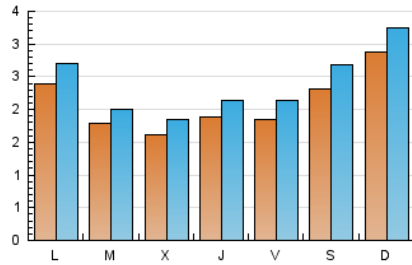

3. Gráficas (Nacional e Internacional)

3.1 Por día de la semana (promedio)

N. únicos / Visitas (x 100)