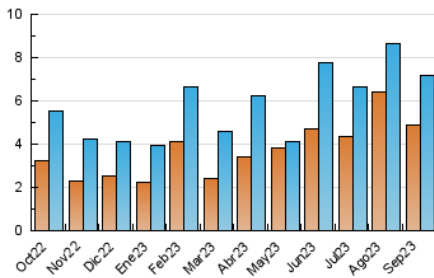

3.2 Por franja horaria (promedio)

Visitas_ (x 1000)

Páginas (x 1000)

3.3 Por meses

N. únicos / Visitas (x 1000)