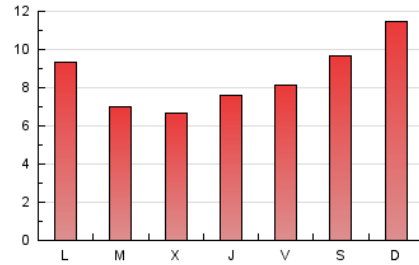

Páginas (x 100)