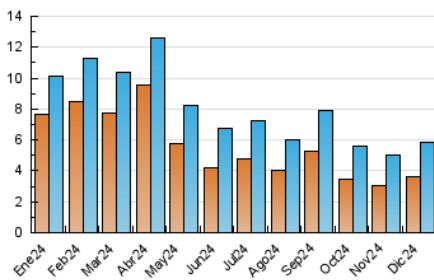

3.3 Por meses

N. únicos / Visitas (x 1000)