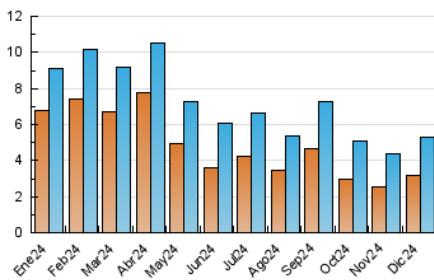

2. Por día del mes (Nacional)

Día	N. únicos	Visitas	Páginas	Día	N. únicos	Visitas	Páginas	Día	N. únicos	Visitas	Páginas
1	132	157	547	11	138	162	587	21	115	129	458
2	144	170	608	12	124	146	445	22	156	175	585
3	137	159	534	13	124	146	447	23	110	137	472
4	105	133	436	14	141	167	562	24	262	281	674
5	137	160	471	15	136	152	571	25	134	148	433
6	123	138	463	16	147	176	571	26	94	108	314
7	108	131	465	17	141	164	559	27	119	130	372
8	124	149	575	18	142	164	561	28	125	147	442
9	141	171	764	19	116	135	592	29	97	121	383
10	166	204	629	20	116	132	481	30	311	339	960
								31	366	402	1.172

3. Gráficas (Nacional)

3.1 Por día de la semana (promedio)

N. únicos / Visitas (x 100)

Páginas (x 100)

3.2 Por franja horaria (promedio)

Visitas_ (x 1000)

Páginas (x 1000)

3.3 Por meses

N. únicos / Visitas (x 1000)

Páginas (x 1000)

4. Observaciones

Este Medio Electrónico de Comunicación ha sido medido por la herramienta Google Analytics de Google (GA4).

5. Definiciones básicas (Para más información ver Normas Técnicas para el Control de los Medios Electrónicos de Comunicación)

Visita:

Una secuencia ininterrumpida de páginas servidas a un usuario válido. Si dicho usuario no realiza peticiones de páginas en un periodo de tiempo (5 min) la siguiente petición constituirá el inicio de una nueva visita.