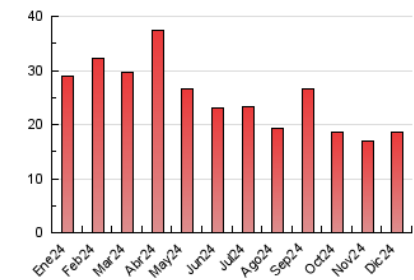

Páginas (x 1000)