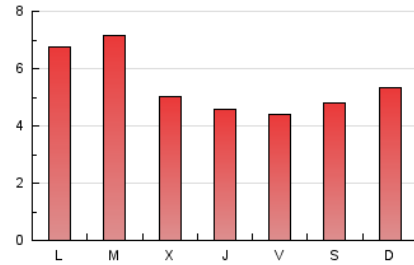

Páginas (x 100)