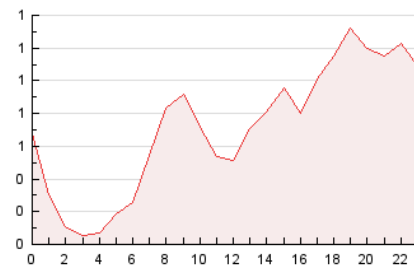

2. Por día del mes (Nacional)

Día	N. únicos	Visitas	Páginas	Día	N. únicos	Visitas	Páginas	Día	N. únicos	Visitas	Páginas
1	132	157	547	11	138	162	587	21	115	129	458
2	144	170	608	12	124	146	445	22	156	175	585
3	137	159	534	13	124	146	447	23	110	137	472
4	105	133	436	14	141	167	562	24	262	281	674
5	137	160	471	15	136	152	571	25	134	148	433
6	123	138	463	16	147	176	571	26	94	108	314
7	108	131	465	17	141	164	559	27	119	130	372
8	124	149	575	18	142	164	561	28	125	147	442
9	141	171	764	19	116	135	592	29	97	121	383
10	166	204	629	20	116	132	481	30	311	339	960
								31	366	402	1.172

3. Gráficas (Nacional)

3.1 Por día de la semana (promedio)

N. únicos / Visitas (x 100)

Páginas (x 100)

3.2 Por franja horaria (promedio)

Visitas_ (x 1000)

Páginas (x 1000)

3.3 Por meses