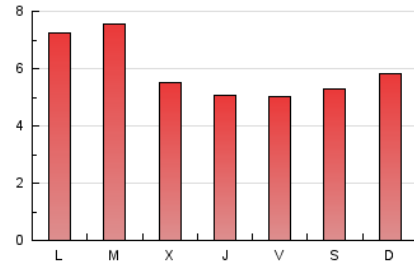

1. Cifras totales y promedios (Nacional e Internacional)

MES - AÑO	NAVEGADORES UNICOS	VISITAS	PAGINAS
Diciembre - 2024	3.645	5.811	18.682
PROMEDIO DIARIO	164	187	603
PROMEDIO LUNES-VIERNES	172	196	620
PROMEDIO SABADO-DOMINGO	143	165	560
PAGINAS / VISITAS	3,22		
DURACION MEDIA VISITAS	0:02:04		
TIEMPO INTERACCIÓN MEDIO	-		

2. Por día del mes (Nacional e Internacional)

Día	N. únicos	Visitas	Páginas	Día	N. únicos	Visitas	Páginas	Día	N. únicos	Visitas	Páginas
1	139	164	565	11	152	176	617	21	128	142	498
2	150	176	622	12	143	167	511	22	180	199	641
3	154	176	584	13	137	160	493	23	124	151	538
4	120	148	478	14	154	180	594	24	272	292	702
5	154	178	513	15	151	170	635	25	157	171	482
6	157	174	569	16	174	203	635	26	101	115	330
7	130	153	513	17	147	171	585	27	138	149	428
8	140	165	628	18	169	193	631	28	153	177	516
9	161	195	822	19	143	163	675	29	111	136	446
10	181	220	664	20	129	145	524	30	326	355	1.004
								31	395	431	1.239

3. Gráficas (Nacional e Internacional)

3.1 Por día de la semana (promedio)

N. únicos / Visitas (x 100)

Páginas (x 100)

3.2 Por franja horaria (promedio)

Visitas_ (x 1000)

Páginas (x 1000)

3.3 Por meses