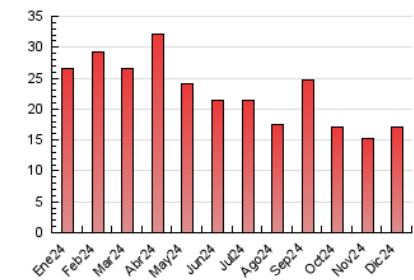

1. Cifras totales y promedios (Nacional)

MES - AÑO	NAVEGADORES UNICOS	VISITAS	PAGINAS
Diciembre - 2024	3.162	5.260	17.133
PROMEDIO DIARIO	146	169	553
PROMEDIO LUNES-VIERNES	154	178	570
PROMEDIO SABADO-DOMINGO	126	148	510
PAGINAS / VISITAS	3,27		
DURACION MEDIA VISITAS	0:02:11		
TIEMPO INTERACCIÓN MEDIO	-		

2. Por día del mes (Nacional)

Día	N. únicos	Visitas	Páginas	Día	N. únicos	Visitas	Páginas	Día	N. únicos	Visitas	Páginas
1	132	157	547	11	138	162	587	21	115	129	458
2	144	170	608	12	124	146	445	22	156	175	585
3	137	159	534	13	124	146	447	23	110	137	472
4	105	133	436	14	141	167	562	24	262	281	674
5	137	160	471	15	136	152	571	25	134	148	433
6	123	138	463	16	147	176	571	26	94	108	314
7	108	131	465	17	141	164	559	27	119	130	372
8	124	149	575	18	142	164	561	28	125	147	442
9	141	171	764	19	116	135	592	29	97	121	383
10	166	204	629	20	116	132	481	30	311	339	960
								31	366	402	1.172

3. Gráficas (Nacional)

3.1 Por día de la semana (promedio)

N. únicos / Visitas (x 100)

Páginas (x 100)

3.2 Por franja horaria (promedio)

Visitas_ (x 1000)

Páginas (x 1000)

3.3 Por meses

N. únicos / Visitas (x 1000)

Páginas (x 1000)

4. Observaciones

Este Medio Electrónico de Comunicación ha sido medido por la herramienta Google Analytics de Google (GA4).

5. Definiciones básicas (Para más información ver Normas Técnicas para el Control de los Medios Electrónicos de Comunicación)