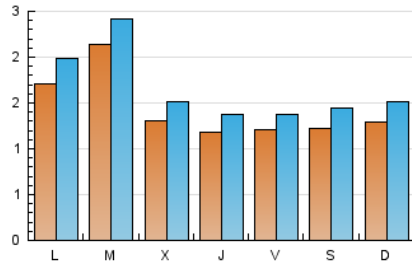

3. Gráficas (Nacional)

3.1 Por día de la semana (promedio)

N. únicos / Visitas (x 100)