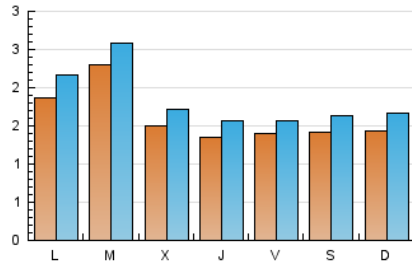

3. Gráficas (Nacional e Internacional)

3.1 Por día de la semana (promedio)

N. únicos / Visitas (x 100)