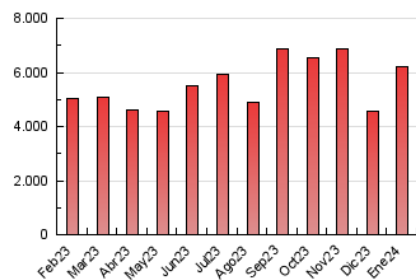

### 3. Por día del mes (Nacional e Internacional)

Día	N. únicos	Visitas	Páginas	Día	N. únicos	Visitas	Páginas	Día	N. únicos	Visitas	Páginas
1	126.838	136.575	164.042	11	115.637	123.167	148.946	21	237.696	250.498	294.297
2	144.399	153.981	178.882	12	128.716	139.305	170.720	22	256.269	266.064	315.282
3	181.516	195.970	220.974	13	111.211	119.657	143.394	23	275.420	295.973	343.256
4	120.942	128.379	152.788	14	92.780	104.298	122.127	24	182.158	196.764	231.243
5	157.509	168.986	198.185	15	112.904	123.246	143.546	25	134.503	147.830	173.506
6	150.560	165.083	190.425	16	179.334	196.567	225.469	26	114.294	126.539	146.035
7	147.889	161.509	185.999	17	199.597	209.917	244.721	27	123.556	131.497	167.865
8	145.620	156.617	179.425	18	137.214	149.975	178.089	28	109.452	119.626	140.429
9	137.439	146.658	179.278	19	176.139	189.026	230.833	29	160.082	169.258	209.976
10	118.630	126.806	154.662	20	175.563	186.875	220.008	30	238.639	254.555	312.637
								31	202.259	218.191	265.623

##### 4.1 Por día de la semana (promedio)

N. únicos / Visitas (x 100)

Páginas (x 100)

##### 4.2 Por franja horaria (promedio)

Visitas\_ (x 1000)

Páginas (x 1000)

##### 4.3 Por meses

N. únicos / Visitas (x 1000)

Páginas (x 1000)