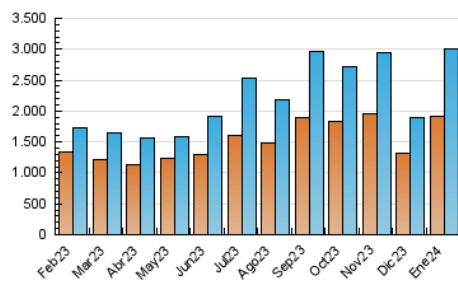

#### 3. Por día del mes (Nacional)

Día	N. únicos	Visitas	Páginas	Día	N. únicos	Visitas	Páginas	Día	N. únicos	Visitas	Páginas
<b>1</b>	69.747	74.716	91.191	<b>11</b>	60.132	64.758	79.430	<b>21</b>	163.437	171.166	202.486
<b>2</b>	85.827	90.685	107.743	<b>12</b>	69.896	76.075	92.592	<b>22</b>	168.272	176.849	206.892
<b>3</b>	126.706	133.759	151.793	<b>13</b>	58.932	63.981	77.511	<b>23</b>	189.393	200.871	235.453
<b>4</b>	68.672	72.934	87.448	<b>14</b>	49.289	53.621	65.211	<b>24</b>	112.663	116.786	140.778
<b>5</b>	91.896	100.760	117.964	<b>15</b>	59.849	64.527	75.850	<b>25</b>	76.410	83.091	98.264
<b>6</b>	91.134	97.927	114.751	<b>16</b>	91.732	99.043	114.635	<b>26</b>	63.013	64.941	80.072
<b>7</b>	89.361	97.349	113.127	<b>17</b>	102.773	110.622	127.499	<b>27</b>	72.486	75.998	94.426
<b>8</b>	70.073	74.299	88.537	<b>18</b>	80.220	89.040	104.211	<b>28</b>	60.346	65.248	77.470
<b>9</b>	71.895	76.154	95.263	<b>19</b>	118.731	128.284	158.399	<b>29</b>	76.754	81.261	100.580
<b>10</b>	61.117	66.711	81.758	<b>20</b>	113.461	119.516	142.233	<b>30</b>	106.713	119.628	139.714
								<b>31</b>	89.523	93.680	118.532

#### 4.1 Por día de la semana (promedio)

N. únicos / Visitas (x 100)

Páginas (x 100)

#### 4.2 Por franja horaria (promedio)

Visitas\_ (x 1000)

Páginas (x 1000)

#### 4.3 Por meses

N. únicos / Visitas (x 1000)

Páginas (x 1000)