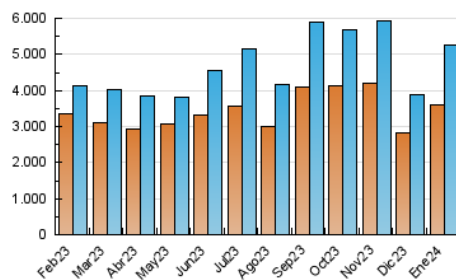

### 3. Por día del mes (Nacional e Internacional)

Día	N. únicos	Visitas	Páginas	Día	N. únicos	Visitas	Páginas	Día	N. únicos	Visitas	Páginas
1	126.838	136.575	164.042	11	115.637	123.167	148.946	21	237.696	250.498	294.297
2	144.399	153.981	178.882	12	128.716	139.305	170.720	22	256.269	266.064	315.282
3	181.516	195.970	220.974	13	111.211	119.657	143.394	23	275.420	295.973	343.256
4	120.942	128.379	152.788	14	92.780	104.298	122.127	24	182.158	196.764	231.243
5	157.509	168.986	198.185	15	112.904	123.246	143.546	25	134.503	147.830	173.506
6	150.560	165.083	190.425	16	179.334	196.567	225.469	26	114.294	126.539	146.035
7	147.889	161.509	185.999	17	199.597	209.917	244.721	27	123.556	131.497	167.865
8	145.620	156.617	179.425	18	137.214	149.975	178.089	28	109.452	119.626	140.429
9	137.439	146.658	179.278	19	176.139	189.026	230.833	29	160.082	169.258	209.976
10	118.630	126.806	154.662	20	175.563	186.875	220.008	30	238.639	254.555	312.637
								31	202.259	218.191	265.623

##### 4.1 Por día de la semana (promedio)

N. únicos / Visitas (x 100)

Páginas (x 100)

##### 4.2 Por franja horaria (promedio)

Visitas\_ (x 1000)

Páginas (x 1000)

##### 4.3 Por meses

N. únicos / Visitas (x 1000)

Páginas (x 1000)