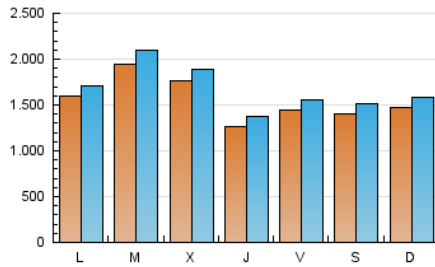

4. Gráficas (Nacional e Internacional)

4.1 Por día de la semana (promedio)

N. únicos / Visitas (x 100)