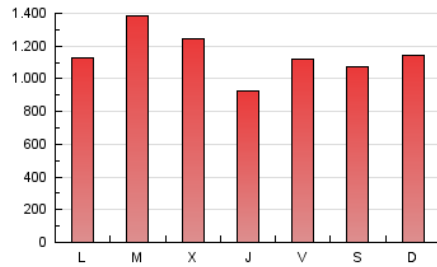

Páginas (x 100)