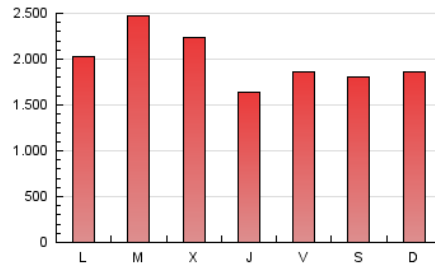

### 1. Cifras totales y promedios (Nacional e Internacional)

MES - AÑO	NAVEGADORES UNICOS	VISITAS	PAGINAS
Enero - 2024	3.601.289	5.259.392	6.232.662
<b>PROMEDIO DIARIO</b>	<b>157.896</b>	<b>169.658</b>	<b>201.054</b>
<b>PROMEDIO LUNES-VIERNES</b>	162.872	174.798	207.309
<b>PROMEDIO SABADO-DOMINGO</b>	143.588	154.880	183.068
<b>PAGINAS / VISITAS</b>	1,19		
<b>DURACION MEDIA VISITAS</b>	0:02:00		
<b>TIEMPO INTERACCIÓN MEDIO</b>	0:01:07		

### 3. Por día del mes (Nacional e Internacional)

Día	N. únicos	Visitas	Páginas	Día	N. únicos	Visitas	Páginas	Día	N. únicos	Visitas	Páginas
1	126.838	136.575	164.042	11	115.637	123.167	148.946	21	237.696	250.498	294.297
2	144.399	153.981	178.882	12	128.716	139.305	170.720	22	256.269	266.064	315.282
3	181.516	195.970	220.974	13	111.211	119.657	143.394	23	275.420	295.973	343.256
4	120.942	128.379	152.788	14	92.780	104.298	122.127	24	182.158	196.764	231.243
5	157.509	168.986	198.185	15	112.904	123.246	143.546	25	134.503	147.830	173.506
6	150.560	165.083	190.425	16	179.334	196.567	225.469	26	114.294	126.539	146.035
7	147.889	161.509	185.999	17	199.597	209.917	244.721	27	123.556	131.497	167.865
8	145.620	156.617	179.425	18	137.214	149.975	178.089	28	109.452	119.626	140.429
9	137.439	146.658	179.278	19	176.139	189.026	230.833	29	160.082	169.258	209.976
10	118.630	126.806	154.662	20	175.563	186.875	220.008	30	238.639	254.555	312.637
								31	202.259	218.191	265.623

#### 4. Gráficas (Nacional e Internacional)

##### 4.1 Por día de la semana (promedio)

N. únicos / Visitas (x 100)

Páginas (x 100)