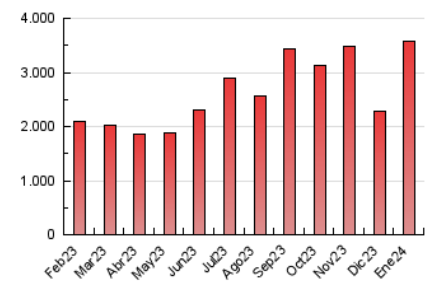

#### 3. Por día del mes (Nacional)

Día	N. únicos	Visitas	Páginas	Día	N. únicos	Visitas	Páginas	Día	N. únicos	Visitas	Páginas
<b>1</b>	69.747	74.716	91.191	<b>11</b>	60.132	64.758	79.430	<b>21</b>	163.437	171.166	202.486
<b>2</b>	85.827	90.685	107.743	<b>12</b>	69.896	76.075	92.592	<b>22</b>	168.272	176.849	206.892
<b>3</b>	126.706	133.759	151.793	<b>13</b>	58.932	63.981	77.511	<b>23</b>	189.393	200.871	235.453
<b>4</b>	68.672	72.934	87.448	<b>14</b>	49.289	53.621	65.211	<b>24</b>	112.663	116.786	140.778
<b>5</b>	91.896	100.760	117.964	<b>15</b>	59.849	64.527	75.850	<b>25</b>	76.410	83.091	98.264
<b>6</b>	91.134	97.927	114.751	<b>16</b>	91.732	99.043	114.635	<b>26</b>	63.013	64.941	80.072
<b>7</b>	89.361	97.349	113.127	<b>17</b>	102.773	110.622	127.499	<b>27</b>	72.486	75.998	94.426
<b>8</b>	70.073	74.299	88.537	<b>18</b>	80.220	89.040	104.211	<b>28</b>	60.346	65.248	77.470
<b>9</b>	71.895	76.154	95.263	<b>19</b>	118.731	128.284	158.399	<b>29</b>	76.754	81.261	100.580
<b>10</b>	61.117	66.711	81.758	<b>20</b>	113.461	119.516	142.233	<b>30</b>	106.713	119.628	139.714
								<b>31</b>	89.523	93.680	118.532

#### 4.1 Por día de la semana (promedio)

N. únicos / Visitas (x 100)

Páginas (x 100)

#### 4.2 Por franja horaria (promedio)

Visitas\_ (x 1000)

Páginas (x 1000)

#### 4.3 Por meses

N. únicos / Visitas (x 1000)

Páginas (x 1000)