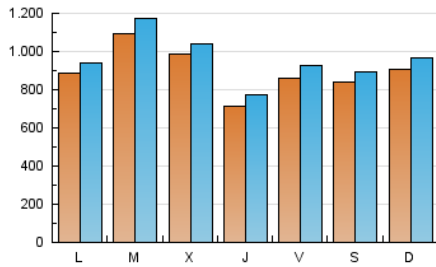

4. Gráficas (Nacional)

4.1 Por día de la semana (promedio)

N. únicos / Visitas (x 100)