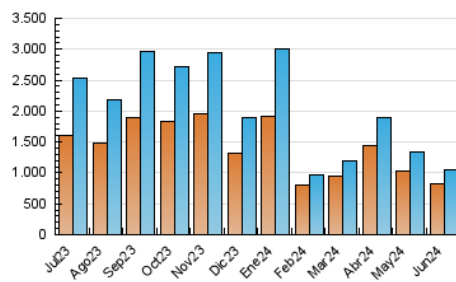

#### 3. Por día del mes (Nacional)

Día	N. únicos	Visitas	Páginas	Día	N. únicos	Visitas	Páginas	Día	N. únicos	Visitas	Páginas
1	21.387	23.119	27.615	11	132.014	132.413	145.085	21	24.970	26.541	32.412
2	21.589	23.327	27.981	12	50.063	52.695	60.671	22	20.487	21.732	26.406
3	22.231	23.966	28.879	13	23.684	25.544	30.227	23	20.206	21.793	26.042
4	29.663	31.144	37.550	14	20.631	21.888	27.082	24	17.841	19.242	23.214
5	40.160	42.968	50.588	15	28.828	31.137	36.649	25	36.577	39.181	44.586
6	25.767	27.123	33.487	16	22.641	23.910	28.908	26	27.001	28.542	33.418
7	24.766	25.904	31.655	17	21.423	23.547	27.389	27	16.956	18.378	22.189
8	25.318	27.226	32.354	18	24.810	27.292	31.618	28	23.346	25.292	28.407
9	62.509	65.300	73.206	19	31.390	34.204	38.886	29	20.823	22.017	26.453
10	113.525	117.941	127.653	20	21.675	22.758	27.748	30	18.713	19.938	24.011

### 4.1 Por día de la semana (promedio)

N. únicos / Visitas (x 100)

Páginas (x 100)

### 4.2 Por franja horaria (promedio)

Visitas\_ (x 1000)

Páginas (x 1000)

### 4.3 Por meses

N. únicos / Visitas (x 1000)

Páginas (x 1000)