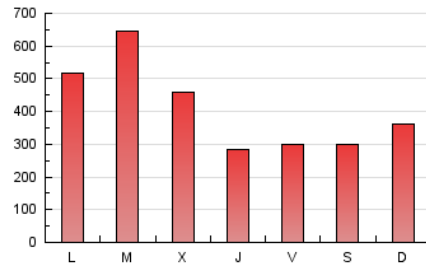

Páginas (x 100)