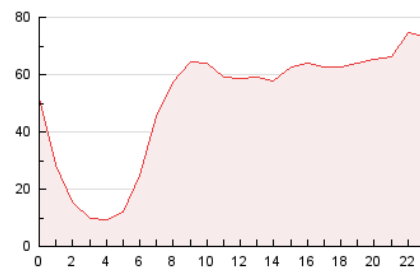

#### 3. Por día del mes (Nacional)

Día	N. únicos	Visitas	Páginas	Día	N. únicos	Visitas	Páginas	Día	N. únicos	Visitas	Páginas
1	21.387	23.119	27.615	11	132.014	132.413	145.085	21	24.970	26.541	32.412
2	21.589	23.327	27.981	12	50.063	52.695	60.671	22	20.487	21.732	26.406
3	22.231	23.966	28.879	13	23.684	25.544	30.227	23	20.206	21.793	26.042
4	29.663	31.144	37.550	14	20.631	21.888	27.082	24	17.841	19.242	23.214
5	40.160	42.968	50.588	15	28.828	31.137	36.649	25	36.577	39.181	44.586
6	25.767	27.123	33.487	16	22.641	23.910	28.908	26	27.001	28.542	33.418
7	24.766	25.904	31.655	17	21.423	23.547	27.389	27	16.956	18.378	22.189
8	25.318	27.226	32.354	18	24.810	27.292	31.618	28	23.346	25.292	28.407
9	62.509	65.300	73.206	19	31.390	34.204	38.886	29	20.823	22.017	26.453
10	113.525	117.941	127.653	20	21.675	22.758	27.748	30	18.713	19.938	24.011

### 4.1 Por día de la semana (promedio)

N. únicos / Visitas (x 100)

Páginas (x 100)

### 4.2 Por franja horaria (promedio)

Visitas\_ (x 1000)

Páginas (x 1000)