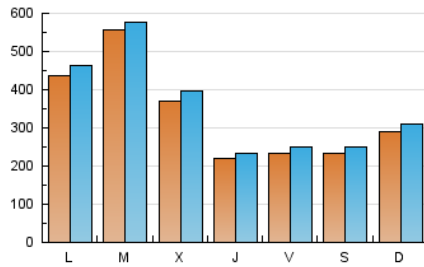

4. Gráficas (Nacional)

4.1 Por día de la semana (promedio)

N. únicos / Visitas (x 100)