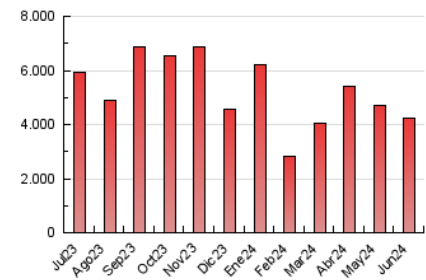

### 3. Por día del mes (Nacional e Internacional)

Día	N. únicos	Visitas	Páginas	Día	N. únicos	Visitas	Páginas	Día	N. únicos	Visitas	Páginas
<b>1</b>	82.197	89.217	101.668	<b>11</b>	295.353	307.789	338.820	<b>21</b>	100.562	108.432	123.273
<b>2</b>	87.394	95.064	108.780	<b>12</b>	162.166	171.230	196.477	<b>22</b>	81.191	86.481	99.502
<b>3</b>	93.940	103.009	119.177	<b>13</b>	109.603	118.860	137.185	<b>23</b>	81.303	86.835	99.440
<b>4</b>	109.391	114.803	136.920	<b>14</b>	90.933	98.620	114.542	<b>24</b>	83.336	89.460	104.496
<b>5</b>	141.360	160.471	177.455	<b>15</b>	93.128	103.615	116.427	<b>25</b>	105.462	111.969	129.641
<b>6</b>	128.343	136.811	160.933	<b>16</b>	80.282	86.056	98.775	<b>26</b>	92.976	99.929	114.749
<b>7</b>	123.050	130.904	152.498	<b>17</b>	89.065	95.772	110.617	<b>27</b>	76.621	84.970	96.016
<b>8</b>	104.969	113.713	129.831	<b>18</b>	114.924	121.721	141.023	<b>28</b>	80.872	87.107	98.280
<b>9</b>	172.798	181.761	203.451	<b>19</b>	115.754	127.292	141.955	<b>29</b>	77.605	82.720	95.295
<b>10</b>	327.630	342.166	375.331	<b>20</b>	86.675	93.860	107.764	<b>30</b>	94.893	104.086	114.433

##### 4.1 Por día de la semana (promedio)

N. únicos / Visitas (x 100)

Páginas (x 100)

##### 4.2 Por franja horaria (promedio)

Visitas\_ (x 1000)

Páginas (x 1000)

##### 4.3 Por meses

N. únicos / Visitas (x 1000)

Páginas (x 1000)