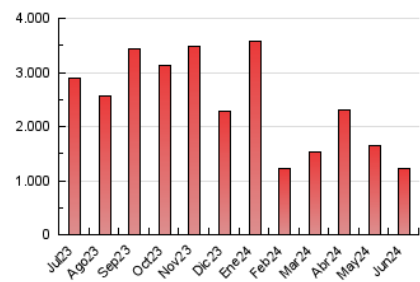

#### 3. Por día del mes (Nacional)

Día	N. únicos	Visitas	Páginas	Día	N. únicos	Visitas	Páginas	Día	N. únicos	Visitas	Páginas
1	21.387	23.119	27.615	11	132.014	132.413	145.085	21	24.970	26.541	32.412
2	21.589	23.327	27.981	12	50.063	52.695	60.671	22	20.487	21.732	26.406
3	22.231	23.966	28.879	13	23.684	25.544	30.227	23	20.206	21.793	26.042
4	29.663	31.144	37.550	14	20.631	21.888	27.082	24	17.841	19.242	23.214
5	40.160	42.968	50.588	15	28.828	31.137	36.649	25	36.577	39.181	44.586
6	25.767	27.123	33.487	16	22.641	23.910	28.908	26	27.001	28.542	33.418
7	24.766	25.904	31.655	17	21.423	23.547	27.389	27	16.956	18.378	22.189
8	25.318	27.226	32.354	18	24.810	27.292	31.618	28	23.346	25.292	28.407
9	62.509	65.300	73.206	19	31.390	34.204	38.886	29	20.823	22.017	26.453
10	113.525	117.941	127.653	20	21.675	22.758	27.748	30	18.713	19.938	24.011

### 4.1 Por día de la semana (promedio)

N. únicos / Visitas (x 100)

Páginas (x 100)

### 4.2 Por franja horaria (promedio)

Visitas\_ (x 1000)

Páginas (x 1000)

### 4.3 Por meses

N. únicos / Visitas (x 1000)

Páginas (x 1000)