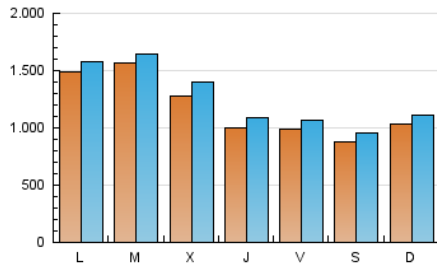

4. Gráficas (Nacional e Internacional)

4.1 Por día de la semana (promedio)

N. únicos / Visitas (x 100)