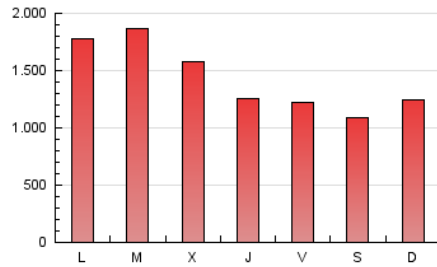

### 1. Cifras totales y promedios (Nacional e Internacional)

MES - AÑO	NAVEGADORES UNICOS	VISITAS	PAGINAS
Junio - 2024	3.054.725	3.734.723	4.244.754
<b>PROMEDIO DIARIO</b>	<b>116.126</b>	<b>124.491</b>	<b>141.492</b>
<b>PROMEDIO LUNES-VIERNES</b>	126.401	135.259	153.858
<b>PROMEDIO SABADO-DOMINGO</b>	95.576	102.955	116.760
<b>PAGINAS / VISITAS</b>	1,14		
<b>DURACION MEDIA VISITAS</b>	0:01:34		
<b>TIEMPO INTERACCIÓN MEDIO</b>	0:00:29		

### 3. Por día del mes (Nacional e Internacional)

Día	N. únicos	Visitas	Páginas	Día	N. únicos	Visitas	Páginas	Día	N. únicos	Visitas	Páginas
<b>1</b>	82.197	89.217	101.668	<b>11</b>	295.353	307.789	338.820	<b>21</b>	100.562	108.432	123.273
<b>2</b>	87.394	95.064	108.780	<b>12</b>	162.166	171.230	196.477	<b>22</b>	81.191	86.481	99.502
<b>3</b>	93.940	103.009	119.177	<b>13</b>	109.603	118.860	137.185	<b>23</b>	81.303	86.835	99.440
<b>4</b>	109.391	114.803	136.920	<b>14</b>	90.933	98.620	114.542	<b>24</b>	83.336	89.460	104.496
<b>5</b>	141.360	160.471	177.455	<b>15</b>	93.128	103.615	116.427	<b>25</b>	105.462	111.969	129.641
<b>6</b>	128.343	136.811	160.933	<b>16</b>	80.282	86.056	98.775	<b>26</b>	92.976	99.929	114.749
<b>7</b>	123.050	130.904	152.498	<b>17</b>	89.065	95.772	110.617	<b>27</b>	76.621	84.970	96.016
<b>8</b>	104.969	113.713	129.831	<b>18</b>	114.924	121.721	141.023	<b>28</b>	80.872	87.107	98.280
<b>9</b>	172.798	181.761	203.451	<b>19</b>	115.754	127.292	141.955	<b>29</b>	77.605	82.720	95.295
<b>10</b>	327.630	342.166	375.331	<b>20</b>	86.675	93.860	107.764	<b>30</b>	94.893	104.086	114.433

#### 4. Gráficas (Nacional e Internacional)

##### 4.1 Por día de la semana (promedio)

N. únicos / Visitas (x 100)

Páginas (x 100)