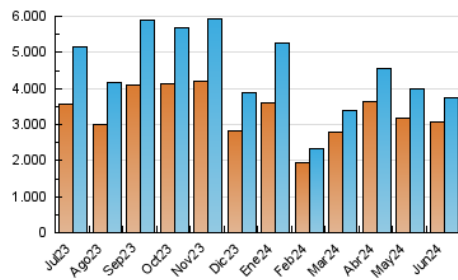

### 3. Por día del mes (Nacional e Internacional)

Día	N. únicos	Visitas	Páginas	Día	N. únicos	Visitas	Páginas	Día	N. únicos	Visitas	Páginas
<b>1</b>	82.197	89.217	101.668	<b>11</b>	295.353	307.789	338.820	<b>21</b>	100.562	108.432	123.273
<b>2</b>	87.394	95.064	108.780	<b>12</b>	162.166	171.230	196.477	<b>22</b>	81.191	86.481	99.502
<b>3</b>	93.940	103.009	119.177	<b>13</b>	109.603	118.860	137.185	<b>23</b>	81.303	86.835	99.440
<b>4</b>	109.391	114.803	136.920	<b>14</b>	90.933	98.620	114.542	<b>24</b>	83.336	89.460	104.496
<b>5</b>	141.360	160.471	177.455	<b>15</b>	93.128	103.615	116.427	<b>25</b>	105.462	111.969	129.641
<b>6</b>	128.343	136.811	160.933	<b>16</b>	80.282	86.056	98.775	<b>26</b>	92.976	99.929	114.749
<b>7</b>	123.050	130.904	152.498	<b>17</b>	89.065	95.772	110.617	<b>27</b>	76.621	84.970	96.016
<b>8</b>	104.969	113.713	129.831	<b>18</b>	114.924	121.721	141.023	<b>28</b>	80.872	87.107	98.280
<b>9</b>	172.798	181.761	203.451	<b>19</b>	115.754	127.292	141.955	<b>29</b>	77.605	82.720	95.295
<b>10</b>	327.630	342.166	375.331	<b>20</b>	86.675	93.860	107.764	<b>30</b>	94.893	104.086	114.433

##### 4.1 Por día de la semana (promedio)

N. únicos / Visitas (x 100)

Páginas (x 100)

##### 4.2 Por franja horaria (promedio)

Visitas\_ (x 1000)

Páginas (x 1000)

##### 4.3 Por meses

N. únicos / Visitas (x 1000)

Páginas (x 1000)