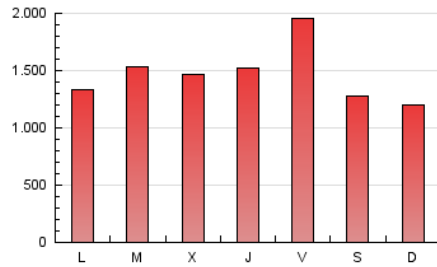

1. Cifras totales y promedios (Nacional e Internacional)

MES - AÑO	NAVEGADORES UNICOS	VISITAS	PAGINAS
Julio - 2024	3.185.402	4.006.679	4.553.112
PROMEDIO DIARIO	121.309	129.248	146.875
PROMEDIO LUNES-VIERNES	127.680	136.020	154.843
PROMEDIO SABADO-DOMINGO	102.993	109.778	123.965
PAGINAS / VISITAS	1,14		
DURACION MEDIA VISITAS	0:01:43		
TIEMPO INTERACCIÓN MEDIO	0:00:27		

2. Secciones (Nacional e Internacional)

	PAGINAS	%
HOME	79.592	1.75 %
RESTO	4.473.520	98.25 %

3. Por día del mes (Nacional e Internacional)

Día	N. únicos	Visitas	Páginas	Día	N. únicos	Visitas	Páginas	Día	N. únicos	Visitas	Páginas
1	92.108	96.569	112.758	11	137.033	148.803	164.812	21	80.094	87.993	99.255
2	89.301	96.778	111.352	12	163.527	171.273	195.840	22	119.370	127.924	146.044
3	136.115	143.947	162.774	13	129.946	137.046	155.399	23	106.194	113.308	133.738
4	155.714	165.221	187.135	14	116.359	126.035	139.804	24	116.868	124.320	147.464
5	107.636	113.586	129.135	15	139.882	149.715	168.251	25	112.115	118.155	137.515
6	75.012	78.964	91.206	16	115.242	121.343	137.839	26	261.914	278.978	302.786
7	71.516	77.176	88.099	17	108.896	116.257	133.919	27	139.266	150.382	163.940
8	79.356	85.313	97.846	18	95.237	101.919	117.484	28	130.230	132.281	154.463
9	143.175	150.271	169.858	19	126.024	135.362	156.353	29	115.214	120.799	141.709
10	127.231	134.786	155.097	20	81.519	88.350	99.550	30	178.578	194.821	215.963
								31	109.902	119.004	135.724

4. Gráficas (Nacional e Internacional)

4.1 Por día de la semana (promedio)

N. únicos / Visitas (x 100)

Páginas (x 100)

4.2 Por franja horaria (promedio)

Visitas_ (x 1000)

Páginas (x 1000)

4.3 Por meses