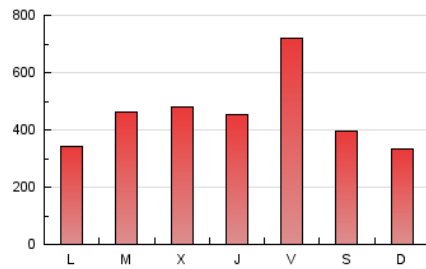

1. Cifras totales y promedios (Nacional)

MES - AÑO	NAVEGADORES UNICOS	VISITAS	PAGINAS
Julio - 2024	881.017	1.212.488	1.403.591
PROMEDIO DIARIO	36.970	39.113	45.277
PROMEDIO LUNES-VIERNES	39.568	41.853	48.361
PROMEDIO SABADO-DOMINGO	29.500	31.233	36.410
PAGINAS / VISITAS	1,16		
DURACION MEDIA VISITAS	0:01:37		
TIEMPO INTERACCIÓN MEDIO	0:00:25		

2. Secciones (Nacional)

	PAGINAS	%
HOME	38.159	2.72 %
RESTO	1.365.432	97.28 %

3. Por día del mes (Nacional)

Día	N. únicos	Visitas	Páginas	Día	N. únicos	Visitas	Páginas	Día	N. únicos	Visitas	Páginas
1	21.277	22.931	27.251	11	47.391	50.583	57.500	21	24.193	25.532	31.229
2	18.813	20.279	24.372	12	58.273	59.615	68.157	22	31.251	33.740	40.078
3	53.421	55.196	63.170	13	40.213	41.487	47.873	23	29.977	31.977	39.226
4	30.475	31.264	37.540	14	33.635	36.263	41.715	24	45.010	46.776	56.327
5	16.800	18.257	21.793	15	39.716	42.312	47.882	25	44.298	46.959	53.563
6	21.106	22.411	26.201	16	30.342	32.358	36.912	26	133.405	141.256	154.483
7	19.250	20.259	24.682	17	36.098	37.770	43.774	27	42.386	44.849	50.556
8	17.407	18.372	22.722	18	26.308	28.334	33.048	28	28.655	30.718	35.341
9	46.215	48.332	55.205	19	33.061	35.314	42.815	29	25.794	27.711	33.058
10	31.665	33.596	39.147	20	26.559	28.348	33.680	30	62.362	67.094	75.677
								31	30.700	32.595	38.614

4. Gráficas (Nacional)

4.1 Por día de la semana (promedio)

N. únicos / Visitas (x 100)

Páginas (x 100)

4.2 Por franja horaria (promedio)

Visitas_ (x 1000)

Páginas (x 1000)

4.3 Por meses