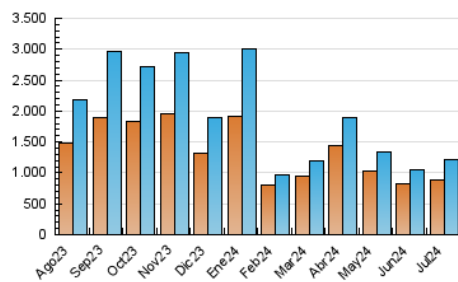

4.3 Por meses

N. únicos / Visitas (x 1000)