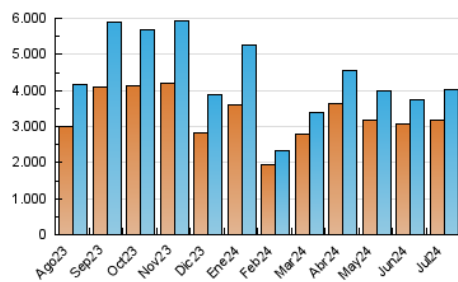

4.3 Por meses

N. únicos / Visitas (x 1000)