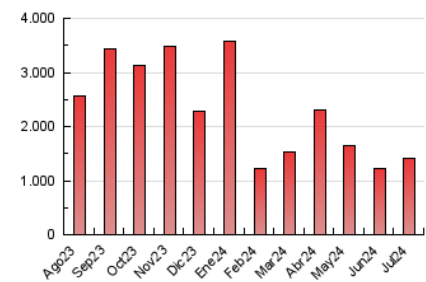

Páginas (x 1000)