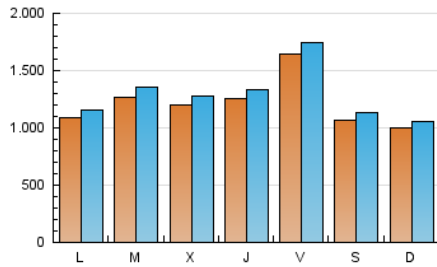

1. Cifras totales y promedios (Nacional e Internacional)

MES - AÑO	NAVEGADORES UNICOS	VISITAS	PAGINAS
Julio - 2024	3.185.402	4.006.679	4.553.112
PROMEDIO DIARIO	121.309	129.248	146.875
PROMEDIO LUNES-VIERNES	127.680	136.020	154.843
PROMEDIO SABADO-DOMINGO	102.993	109.778	123.965
PAGINAS / VISITAS	1,14		
DURACION MEDIA VISITAS	0:01:43		
TIEMPO INTERACCIÓN MEDIO	0:00:27		

2. Secciones (Nacional e Internacional)

	PAGINAS	%
HOME	79.592	1.75 %
RESTO	4.473.520	98.25 %

3. Por día del mes (Nacional e Internacional)

Día	N. únicos	Visitas	Páginas	Día	N. únicos	Visitas	Páginas	Día	N. únicos	Visitas	Páginas
1	92.108	96.569	112.758	11	137.033	148.803	164.812	21	80.094	87.993	99.255
2	89.301	96.778	111.352	12	163.527	171.273	195.840	22	119.370	127.924	146.044
3	136.115	143.947	162.774	13	129.946	137.046	155.399	23	106.194	113.308	133.738
4	155.714	165.221	187.135	14	116.359	126.035	139.804	24	116.868	124.320	147.464
5	107.636	113.586	129.135	15	139.882	149.715	168.251	25	112.115	118.155	137.515
6	75.012	78.964	91.206	16	115.242	121.343	137.839	26	261.914	278.978	302.786
7	71.516	77.176	88.099	17	108.896	116.257	133.919	27	139.266	150.382	163.940
8	79.356	85.313	97.846	18	95.237	101.919	117.484	28	130.230	132.281	154.463
9	143.175	150.271	169.858	19	126.024	135.362	156.353	29	115.214	120.799	141.709
10	127.231	134.786	155.097	20	81.519	88.350	99.550	30	178.578	194.821	215.963
								31	109.902	119.004	135.724

4. Gráficas (Nacional e Internacional)

4.1 Por día de la semana (promedio)

N. únicos / Visitas (x 100)

Páginas (x 100)

4.2 Por franja horaria (promedio)

Visitas_ (x 1000)

Páginas (x 1000)

4.3 Por meses