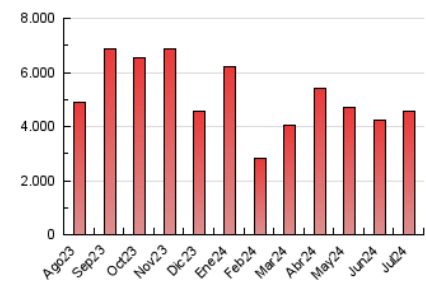

Páginas (x 1000)