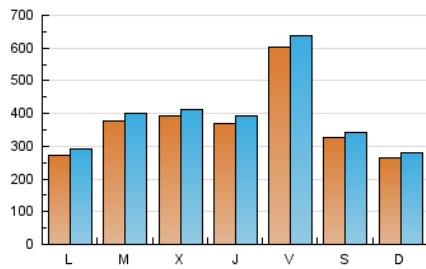

1. Cifras totales y promedios (Nacional)

MES - AÑO	NAVEGADORES UNICOS	VISITAS	PAGINAS
Julio - 2024	881.017	1.212.488	1.403.591
PROMEDIO DIARIO	36.970	39.113	45.277
PROMEDIO LUNES-VIERNES	39.568	41.853	48.361
PROMEDIO SABADO-DOMINGO	29.500	31.233	36.410
PAGINAS / VISITAS	1,16		
DURACION MEDIA VISITAS	0:01:37		
TIEMPO INTERACCIÓN MEDIO	0:00:25		

2. Secciones (Nacional)

	PAGINAS	%
HOME	38.159	2.72 %
RESTO	1.365.432	97.28 %

3. Por día del mes (Nacional)

Día	N. únicos	Visitas	Páginas	Día	N. únicos	Visitas	Páginas	Día	N. únicos	Visitas	Páginas
1	21.277	22.931	27.251	11	47.391	50.583	57.500	21	24.193	25.532	31.229
2	18.813	20.279	24.372	12	58.273	59.615	68.157	22	31.251	33.740	40.078
3	53.421	55.196	63.170	13	40.213	41.487	47.873	23	29.977	31.977	39.226
4	30.475	31.264	37.540	14	33.635	36.263	41.715	24	45.010	46.776	56.327
5	16.800	18.257	21.793	15	39.716	42.312	47.882	25	44.298	46.959	53.563
6	21.106	22.411	26.201	16	30.342	32.358	36.912	26	133.405	141.256	154.483
7	19.250	20.259	24.682	17	36.098	37.770	43.774	27	42.386	44.849	50.556
8	17.407	18.372	22.722	18	26.308	28.334	33.048	28	28.655	30.718	35.341
9	46.215	48.332	55.205	19	33.061	35.314	42.815	29	25.794	27.711	33.058
10	31.665	33.596	39.147	20	26.559	28.348	33.680	30	62.362	67.094	75.677
								31	30.700	32.595	38.614

4. Gráficas (Nacional)

4.1 Por día de la semana (promedio)

N. únicos / Visitas (x 100)

Páginas (x 100)

4.2 Por franja horaria (promedio)

Visitas_ (x 1000)

Páginas (x 1000)

4.3 Por meses