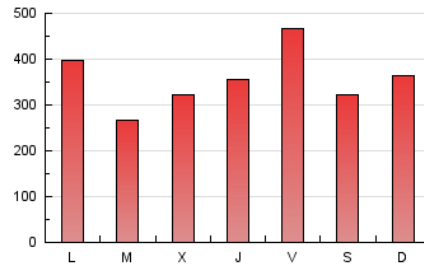

1. Cifras totales y promedios (Nacional)

MES - AÑO	NAVEGADORES UNICOS	VISITAS	PAGINAS
Agosto - 2024	695.035	930.666	1.112.371
PROMEDIO DIARIO	28.165	30.021	35.883
PROMEDIO LUNES-VIERNES	28.840	30.683	36.645
PROMEDIO SABADO-DOMINGO	26.517	28.406	34.019
PAGINAS / VISITAS	1,20		
DURACION MEDIA VISITAS	0:01:53		
TIEMPO INTERACCIÓN MEDIO	0:00:26		

2. Secciones (Nacional)

	PAGINAS	%
HOME	38.577	3.47 %
RESTO	1.073.794	96.53 %

3. Por día del mes (Nacional)

Día	N. únicos	Visitas	Páginas	Día	N. únicos	Visitas	Páginas	Día	N. únicos	Visitas	Páginas
1	18.916	20.309	24.838	11	18.115	19.313	24.424	21	23.008	24.572	30.872
2	21.024	22.617	27.365	12	19.422	20.484	26.058	22	33.608	35.521	41.752
3	21.838	22.939	27.399	13	22.083	24.073	29.923	23	21.283	22.919	27.941
4	24.460	25.374	30.421	14	21.970	23.600	29.963	24	29.838	32.048	37.835
5	47.782	51.624	57.782	15	34.644	36.496	43.804	25	17.656	18.831	24.164
6	35.172	37.460	44.629	16	64.602	66.053	76.875	26	19.096	21.030	26.711
7	22.546	24.434	30.448	17	33.073	35.655	43.412	27	3	3	1
8	30.215	31.977	38.585	18	52.927	57.216	66.077	28	29.886	31.339	38.093
9	27.643	29.914	36.070	19	38.082	40.128	47.810	29	21.952	23.242	28.756
10	16.809	18.289	22.048	20	25.248	26.521	32.494	30	56.290	60.700	65.427
								31	23.937	25.985	30.394

4. Gráficas (Nacional)

4.1 Por día de la semana (promedio)

N. únicos / Visitas (x 100)

Páginas (x 100)

4.2 Por franja horaria (promedio)

Visitas_ (x 1000)

Páginas (x 1000)

4.3 Por meses