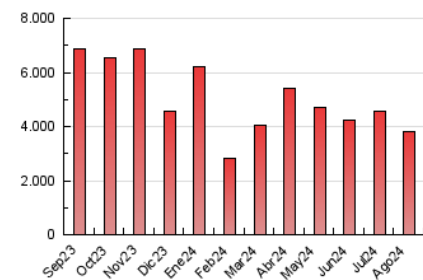

Páginas (x 1000)