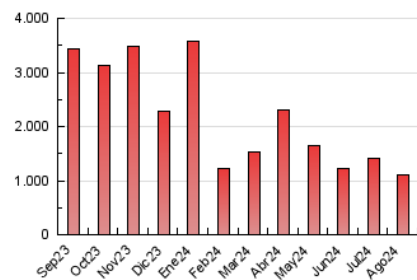

2. Secciones (Nacional)

	PAGINAS	%
HOME	38.577	3.47 %
RESTO	1.073.794	96.53 %

3. Por día del mes (Nacional)

Día	N. únicos	Visitas	Páginas	Día	N. únicos	Visitas	Páginas	Día	N. únicos	Visitas	Páginas
1	18.916	20.309	24.838	11	18.115	19.313	24.424	21	23.008	24.572	30.872
2	21.024	22.617	27.365	12	19.422	20.484	26.058	22	33.608	35.521	41.752
3	21.838	22.939	27.399	13	22.083	24.073	29.923	23	21.283	22.919	27.941
4	24.460	25.374	30.421	14	21.970	23.600	29.963	24	29.838	32.048	37.835
5	47.782	51.624	57.782	15	34.644	36.496	43.804	25	17.656	18.831	24.164
6	35.172	37.460	44.629	16	64.602	66.053	76.875	26	19.096	21.030	26.711
7	22.546	24.434	30.448	17	33.073	35.655	43.412	27	3	3	1
8	30.215	31.977	38.585	18	52.927	57.216	66.077	28	29.886	31.339	38.093
9	27.643	29.914	36.070	19	38.082	40.128	47.810	29	21.952	23.242	28.756
10	16.809	18.289	22.048	20	25.248	26.521	32.494	30	56.290	60.700	65.427
								31	23.937	25.985	30.394

4. Gráficas (Nacional)

4.1 Por día de la semana (promedio)

N. únicos / Visitas (x 100)

Páginas (x 100)

4.2 Por franja horaria (promedio)

Visitas_ (x 1000)

Páginas (x 1000)

4.3 Por meses

N. únicos / Visitas (x 1000)

Páginas (x 1000)

5. Observaciones

Este Medio Electrónico de Comunicación ha sido medido por la herramienta Google Analytics de Google (GA4).

Nota: Debido a un fallo técnico en la herramienta de medición, no relacionado con OJD interactiva, los datos del 27/08/2024 pueden estar incompletos.

Visita:

Una secuencia ininterrumpida de páginas servidas a un usuario válido. Si dicho usuario no realiza peticiones de páginas en un periodo de tiempo (30 min) la siguiente petición constituirá el inicio de una nueva visita.