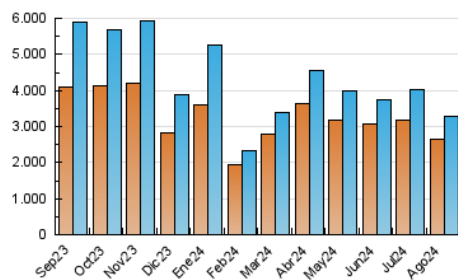

4.3 Por meses

N. únicos / Visitas (x 1000)