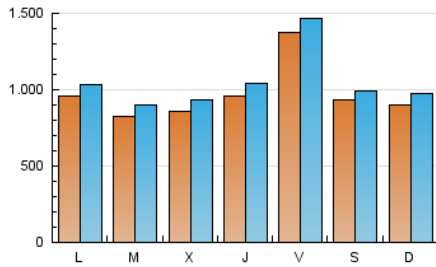

1. Cifras totales y promedios (Nacional e Internacional)

MES - AÑO	NAVEGADORES UNICOS	VISITAS	PAGINAS
Agosto - 2024	2.642.374	3.288.117	3.798.818
PROMEDIO DIARIO	98.418	106.068	122.543
PROMEDIO LUNES-VIERNES	101.101	109.054	125.952
PROMEDIO SABADO-DOMINGO	91.860	98.770	114.207
PAGINAS / VISITAS	1,16		
DURACION MEDIA VISITAS	0:01:59		
TIEMPO INTERACCIÓN MEDIO	0:00:24		

2. Secciones (Nacional e Internacional)

	PAGINAS	%
HOME	84.443	2.22 %
RESTO	3.714.375	97.78 %

3. Por día del mes (Nacional e Internacional)

Día	N. únicos	Visitas	Páginas	Día	N. únicos	Visitas	Páginas	Día	N. únicos	Visitas	Páginas
1	77.672	83.977	97.852	11	67.928	75.139	85.444	21	86.090	94.308	109.854
2	84.702	92.913	106.323	12	75.533	80.278	96.221	22	112.935	126.018	152.206
3	88.197	94.166	107.747	13	75.543	84.263	98.700	23	92.041	98.703	113.420
4	88.370	94.398	108.821	14	88.559	94.717	113.166	24	80.910	86.254	103.420
5	110.756	119.778	135.502	15	114.168	123.646	141.626	25	63.455	69.943	85.801
6	102.287	111.853	127.784	16	228.026	236.485	266.973	26	69.553	79.258	91.515
7	83.374	92.030	106.490	17	127.375	137.881	158.137	27	46.403	50.033	59.423
8	93.576	99.184	116.006	18	140.670	151.576	173.361	28	85.499	93.245	108.439
9	97.727	101.968	120.783	19	126.938	132.751	155.656	29	82.354	89.441	105.173
10	69.277	73.029	84.569	20	105.139	112.706	132.617	30	185.353	201.628	215.222
								31	100.555	106.548	120.567

4. Gráficas (Nacional e Internacional)

4.1 Por día de la semana (promedio)

N. únicos / Visitas (x 100)

Páginas (x 100)

4.2 Por franja horaria (promedio)

Visitas_ (x 1000)

Páginas (x 1000)

4.3 Por meses