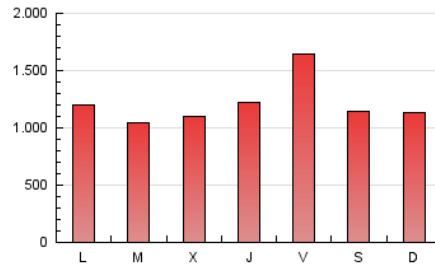

1. Cifras totales y promedios (Nacional e Internacional)

MES - AÑO	NAVEGADORES UNICOS	VISITAS	PAGINAS
Agosto - 2024	2.642.374	3.288.117	3.798.818
PROMEDIO DIARIO	98.418	106.068	122.543
PROMEDIO LUNES-VIERNES	101.101	109.054	125.952
PROMEDIO SABADO-DOMINGO	91.860	98.770	114.207
PAGINAS / VISITAS	1,16		
DURACION MEDIA VISITAS	0:01:59		
TIEMPO INTERACCIÓN MEDIO	0:00:24		

2. Secciones (Nacional e Internacional)

	PAGINAS	%
HOME	84.443	2.22 %
RESTO	3.714.375	97.78 %

3. Por día del mes (Nacional e Internacional)

Día	N. únicos	Visitas	Páginas	Día	N. únicos	Visitas	Páginas	Día	N. únicos	Visitas	Páginas
1	77.672	83.977	97.852	11	67.928	75.139	85.444	21	86.090	94.308	109.854
2	84.702	92.913	106.323	12	75.533	80.278	96.221	22	112.935	126.018	152.206
3	88.197	94.166	107.747	13	75.543	84.263	98.700	23	92.041	98.703	113.420
4	88.370	94.398	108.821	14	88.559	94.717	113.166	24	80.910	86.254	103.420
5	110.756	119.778	135.502	15	114.168	123.646	141.626	25	63.455	69.943	85.801
6	102.287	111.853	127.784	16	228.026	236.485	266.973	26	69.553	79.258	91.515
7	83.374	92.030	106.490	17	127.375	137.881	158.137	27	46.403	50.033	59.423
8	93.576	99.184	116.006	18	140.670	151.576	173.361	28	85.499	93.245	108.439
9	97.727	101.968	120.783	19	126.938	132.751	155.656	29	82.354	89.441	105.173
10	69.277	73.029	84.569	20	105.139	112.706	132.617	30	185.353	201.628	215.222
								31	100.555	106.548	120.567

4. Gráficas (Nacional e Internacional)

4.1 Por día de la semana (promedio)

N. únicos / Visitas (x 100)

Páginas (x 100)

4.2 Por franja horaria (promedio)

Visitas_ (x 1000)

Páginas (x 1000)

4.3 Por meses