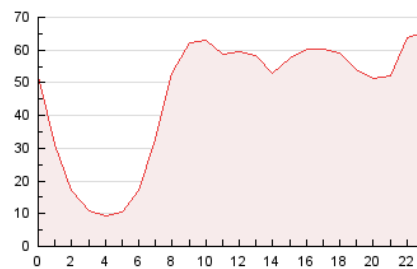

2. Secciones (Nacional)

	PAGINAS	%
HOME	38.577	3.47 %
RESTO	1.073.794	96.53 %

3. Por día del mes (Nacional)

Día	N. únicos	Visitas	Páginas	Día	N. únicos	Visitas	Páginas	Día	N. únicos	Visitas	Páginas
1	18.916	20.309	24.838	11	18.115	19.313	24.424	21	23.008	24.572	30.872
2	21.024	22.617	27.365	12	19.422	20.484	26.058	22	33.608	35.521	41.752
3	21.838	22.939	27.399	13	22.083	24.073	29.923	23	21.283	22.919	27.941
4	24.460	25.374	30.421	14	21.970	23.600	29.963	24	29.838	32.048	37.835
5	47.782	51.624	57.782	15	34.644	36.496	43.804	25	17.656	18.831	24.164
6	35.172	37.460	44.629	16	64.602	66.053	76.875	26	19.096	21.030	26.711
7	22.546	24.434	30.448	17	33.073	35.655	43.412	27	3	3	1
8	30.215	31.977	38.585	18	52.927	57.216	66.077	28	29.886	31.339	38.093
9	27.643	29.914	36.070	19	38.082	40.128	47.810	29	21.952	23.242	28.756
10	16.809	18.289	22.048	20	25.248	26.521	32.494	30	56.290	60.700	65.427
								31	23.937	25.985	30.394

4. Gráficas (Nacional)

4.1 Por día de la semana (promedio)

N. únicos / Visitas (x 100)

Páginas (x 100)

4.2 Por franja horaria (promedio)

Visitas_ (x 1000)

Páginas (x 1000)

4.3 Por meses

N. únicos / Visitas (x 1000)

Páginas (x 1000)

5. Observaciones

Este Medio Electrónico de Comunicación ha sido medido por la herramienta Google Analytics de Google (GA4).

Nota: Debido a un fallo técnico en la herramienta de medición, no relacionado con OJD interactiva, los datos del 27/08/2024 pueden estar incompletos.