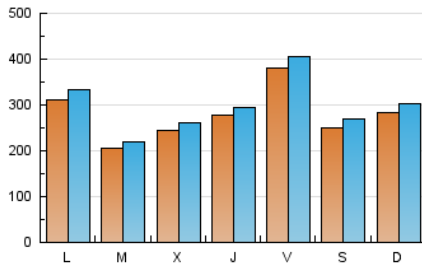

1. Cifras totales y promedios (Nacional)

MES - AÑO	NAVEGADORES UNICOS	VISITAS	PAGINAS
Agosto - 2024	695.035	930.666	1.112.371
PROMEDIO DIARIO	28.165	30.021	35.883
PROMEDIO LUNES-VIERNES	28.840	30.683	36.645
PROMEDIO SABADO-DOMINGO	26.517	28.406	34.019
PAGINAS / VISITAS	1,20		
DURACION MEDIA VISITAS	0:01:53		
TIEMPO INTERACCIÓN MEDIO	0:00:26		

2. Secciones (Nacional)

	PAGINAS	%
HOME	38.577	3.47 %
RESTO	1.073.794	96.53 %

3. Por día del mes (Nacional)

Día	N. únicos	Visitas	Páginas	Día	N. únicos	Visitas	Páginas	Día	N. únicos	Visitas	Páginas
1	18.916	20.309	24.838	11	18.115	19.313	24.424	21	23.008	24.572	30.872
2	21.024	22.617	27.365	12	19.422	20.484	26.058	22	33.608	35.521	41.752
3	21.838	22.939	27.399	13	22.083	24.073	29.923	23	21.283	22.919	27.941
4	24.460	25.374	30.421	14	21.970	23.600	29.963	24	29.838	32.048	37.835
5	47.782	51.624	57.782	15	34.644	36.496	43.804	25	17.656	18.831	24.164
6	35.172	37.460	44.629	16	64.602	66.053	76.875	26	19.096	21.030	26.711
7	22.546	24.434	30.448	17	33.073	35.655	43.412	27	3	3	1
8	30.215	31.977	38.585	18	52.927	57.216	66.077	28	29.886	31.339	38.093
9	27.643	29.914	36.070	19	38.082	40.128	47.810	29	21.952	23.242	28.756
10	16.809	18.289	22.048	20	25.248	26.521	32.494	30	56.290	60.700	65.427
								31	23.937	25.985	30.394

4. Gráficas (Nacional)

4.1 Por día de la semana (promedio)

N. únicos / Visitas (x 100)

Páginas (x 100)

4.2 Por franja horaria (promedio)

Visitas_ (x 1000)

Páginas (x 1000)

4.3 Por meses

N. únicos / Visitas (x 1000)

Páginas (x 1000)

5. Observaciones

Este Medio Electrónico de Comunicación ha sido medido por la herramienta Google Analytics de Google (GA4).

Nota: Debido a un fallo técnico en la herramienta de medición, no relacionado con OJD interactiva, los datos del 27/08/2024 pueden estar incompletos.