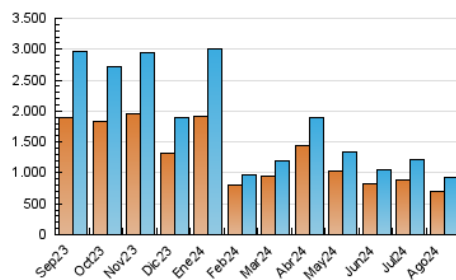

2. Secciones (Nacional)

	PAGINAS	%
HOME	38.577	3.47 %
RESTO	1.073.794	96.53 %

3. Por día del mes (Nacional)

Día	N. únicos	Visitas	Páginas	Día	N. únicos	Visitas	Páginas	Día	N. únicos	Visitas	Páginas
1	18.916	20.309	24.838	11	18.115	19.313	24.424	21	23.008	24.572	30.872
2	21.024	22.617	27.365	12	19.422	20.484	26.058	22	33.608	35.521	41.752
3	21.838	22.939	27.399	13	22.083	24.073	29.923	23	21.283	22.919	27.941
4	24.460	25.374	30.421	14	21.970	23.600	29.963	24	29.838	32.048	37.835
5	47.782	51.624	57.782	15	34.644	36.496	43.804	25	17.656	18.831	24.164
6	35.172	37.460	44.629	16	64.602	66.053	76.875	26	19.096	21.030	26.711
7	22.546	24.434	30.448	17	33.073	35.655	43.412	27	3	3	1
8	30.215	31.977	38.585	18	52.927	57.216	66.077	28	29.886	31.339	38.093
9	27.643	29.914	36.070	19	38.082	40.128	47.810	29	21.952	23.242	28.756
10	16.809	18.289	22.048	20	25.248	26.521	32.494	30	56.290	60.700	65.427
								31	23.937	25.985	30.394

4. Gráficas (Nacional)

4.1 Por día de la semana (promedio)

N. únicos / Visitas (x 100)

Páginas (x 100)

4.2 Por franja horaria (promedio)

Visitas_ (x 1000)

Páginas (x 1000)

4.3 Por meses

N. únicos / Visitas (x 1000)

Páginas (x 1000)

5. Observaciones

Este Medio Electrónico de Comunicación ha sido medido por la herramienta Google Analytics de Google (GA4).

Nota: Debido a un fallo técnico en la herramienta de medición, no relacionado con OJD interactiva, los datos del 27/08/2024 pueden estar incompletos.

Visita:

Una secuencia ininterrumpida de páginas servidas a un usuario válido. Si dicho usuario no realiza peticiones de páginas en un periodo de tiempo (30 min) la siguiente petición constituirá el inicio de una nueva visita.