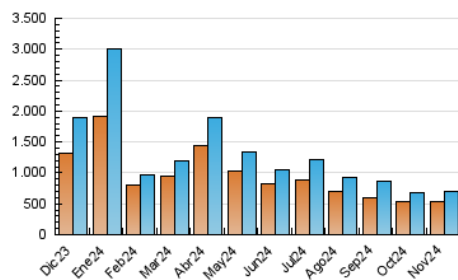

2. Secciones (Nacional)

	PAGINAS	%
HOME	32.391	3.80 %
RESTO	819.163	96.20 %

3. Por día del mes (Nacional)

Día	N. únicos	Visitas	Páginas	Día	N. únicos	Visitas	Páginas	Día	N. únicos	Visitas	Páginas
1	14.605	15.470	19.240	11	18.090	19.874	24.044	21	16.883	18.234	22.230
2	16.475	18.092	21.868	12	29.109	30.959	35.276	22	11.470	12.463	16.455
3	18.025	19.454	24.068	13	22.628	24.108	29.049	23	15.303	16.610	20.369
4	23.594	24.994	30.302	14	27.687	29.643	35.736	24	58.241	61.573	72.135
5	50.355	52.049	57.933	15	19.916	21.158	25.763	25	24.207	24.815	31.325
6	28.822	30.449	35.505	16	14.143	15.645	19.058	26	15.378	16.577	21.422
7	31.009	32.498	37.954	17	14.711	15.933	20.037	27	13.187	14.231	18.711
8	39.236	42.416	48.224	18	18.436	19.874	24.738	28	14.962	16.231	21.187
9	24.041	27.203	30.235	19	15.530	16.572	21.173	29	11.401	12.945	16.700
10	17.906	19.101	23.017	20	22.067	23.380	27.816	30	14.253	15.297	19.984

4. Gráficas (Nacional)

4.1 Por día de la semana (promedio)

N. únicos / Visitas (x 100)

Páginas (x 100)

4.2 Por franja horaria (promedio)

Visitas_ (x 1000)

Páginas (x 1000)

4.3 Por meses

N. únicos / Visitas (x 1000)

Páginas (x 1000)

5. Observaciones

Este Medio Electrónico de Comunicación ha sido medido por la herramienta Google Analytics de Google (GA4).

6. Definiciones básicas (Para más información ver Normas Técnicas para el Control de los Medios Electrónicos de Comunicación)

Visita:

Una secuencia ininterrumpida de páginas servidas a un usuario válido. Si dicho usuario no realiza peticiones de páginas en un periodo de tiempo (30 min) la siguiente petición constituirá el inicio de una nueva visita.