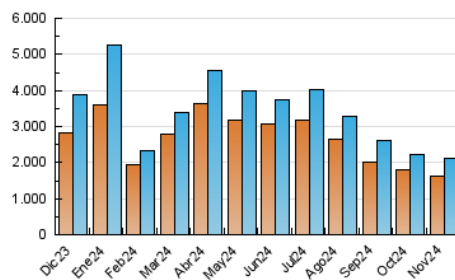

4.3 Por meses

N. únicos / Visitas (x 1000)