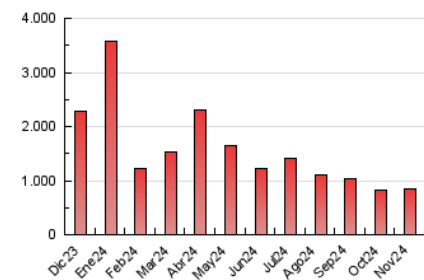

2. Secciones (Nacional)

	PAGINAS	%
HOME	32.391	3.80 %
RESTO	819.163	96.20 %

3. Por día del mes (Nacional)

Día	N. únicos	Visitas	Páginas	Día	N. únicos	Visitas	Páginas	Día	N. únicos	Visitas	Páginas
1	14.605	15.470	19.240	11	18.090	19.874	24.044	21	16.883	18.234	22.230
2	16.475	18.092	21.868	12	29.109	30.959	35.276	22	11.470	12.463	16.455
3	18.025	19.454	24.068	13	22.628	24.108	29.049	23	15.303	16.610	20.369
4	23.594	24.994	30.302	14	27.687	29.643	35.736	24	58.241	61.573	72.135
5	50.355	52.049	57.933	15	19.916	21.158	25.763	25	24.207	24.815	31.325
6	28.822	30.449	35.505	16	14.143	15.645	19.058	26	15.378	16.577	21.422
7	31.009	32.498	37.954	17	14.711	15.933	20.037	27	13.187	14.231	18.711
8	39.236	42.416	48.224	18	18.436	19.874	24.738	28	14.962	16.231	21.187
9	24.041	27.203	30.235	19	15.530	16.572	21.173	29	11.401	12.945	16.700
10	17.906	19.101	23.017	20	22.067	23.380	27.816	30	14.253	15.297	19.984

4. Gráficas (Nacional)

4.1 Por día de la semana (promedio)

N. únicos / Visitas (x 100)

Páginas (x 100)

4.2 Por franja horaria (promedio)

Visitas_ (x 1000)

Páginas (x 1000)

4.3 Por meses

N. únicos / Visitas (x 1000)

Páginas (x 1000)

5. Observaciones

Este Medio Electrónico de Comunicación ha sido medido por la herramienta Google Analytics de Google (GA4).

6. Definiciones básicas (Para más información ver Normas Técnicas para el Control de los Medios Electrónicos de Comunicación)

Visita:

Una secuencia ininterrumpida de páginas servidas a un usuario válido. Si dicho usuario no realiza peticiones de páginas en un periodo de tiempo (30 min) la siguiente petición constituirá el inicio de una nueva visita.