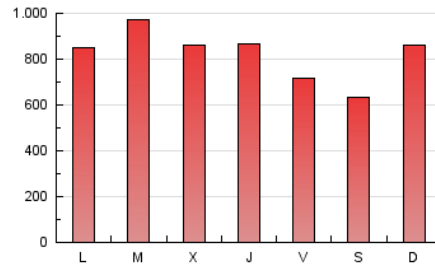

1. Cifras totales y promedios (Nacional e Internacional)

MES - AÑO	NAVEGADORES UNICOS	VISITAS	PAGINAS
Noviembre - 2024	1.622.095	2.112.922	2.441.943
PROMEDIO DIARIO	64.598	69.597	81.398
PROMEDIO LUNES-VIERNES	67.257	72.315	84.769
PROMEDIO SABADO-DOMINGO	58.392	63.253	73.532
PAGINAS / VISITAS	1,17		
DURACION MEDIA VISITAS	0:01:52		
TIEMPO INTERACCIÓN MEDIO	0:00:22		

2. Secciones (Nacional e Internacional)

	PAGINAS	%
HOME	70.866	2.90 %
RESTO	2.371.077	97.10 %

3. Por día del mes (Nacional e Internacional)

Día	N. únicos	Visitas	Páginas	Día	N. únicos	Visitas	Páginas	Día	N. únicos	Visitas	Páginas
1	42.044	44.985	54.691	11	63.651	69.407	82.790	21	55.678	59.533	70.994
2	47.178	50.368	60.016	12	95.044	104.563	117.121	22	42.978	46.172	56.300
3	52.341	55.795	66.396	13	79.863	84.722	98.441	23	44.118	48.095	56.193
4	67.285	73.674	85.476	14	85.657	89.832	105.389	24	122.686	132.978	151.736
5	111.208	120.221	133.367	15	65.916	70.303	82.185	25	74.700	77.862	93.927
6	85.462	89.506	103.679	16	44.201	48.048	56.119	26	49.564	54.134	66.212
7	79.255	85.180	98.373	17	45.549	48.709	59.163	27	46.206	49.842	61.707
8	88.361	93.489	108.039	18	60.127	66.096	77.015	28	54.274	60.647	71.819
9	66.433	72.959	81.898	19	56.239	60.034	73.183	29	44.428	48.890	57.978
10	54.479	58.422	67.286	20	64.466	69.528	81.467	30	48.546	53.902	62.983

4. Gráficas (Nacional e Internacional)

4.1 Por día de la semana (promedio)

N. únicos / Visitas (x 100)

Páginas (x 100)

4.2 Por franja horaria (promedio)

Visitas_ (x 1000)

Páginas (x 1000)

4.3 Por meses