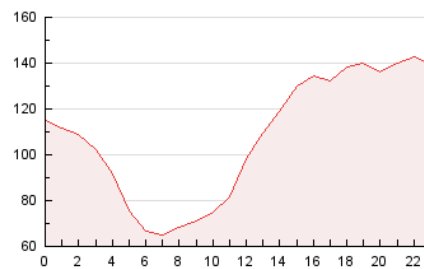

2. Secciones (Nacional e Internacional)

	PAGINAS	%
HOME	70.866	2.90 %
RESTO	2.371.077	97.10 %

3. Por día del mes (Nacional e Internacional)

Día	N. únicos	Visitas	Páginas	Día	N. únicos	Visitas	Páginas	Día	N. únicos	Visitas	Páginas
1	42.044	44.985	54.691	11	63.651	69.407	82.790	21	55.678	59.533	70.994
2	47.178	50.368	60.016	12	95.044	104.563	117.121	22	42.978	46.172	56.300
3	52.341	55.795	66.396	13	79.863	84.722	98.441	23	44.118	48.095	56.193
4	67.285	73.674	85.476	14	85.657	89.832	105.389	24	122.686	132.978	151.736
5	111.208	120.221	133.367	15	65.916	70.303	82.185	25	74.700	77.862	93.927
6	85.462	89.506	103.679	16	44.201	48.048	56.119	26	49.564	54.134	66.212
7	79.255	85.180	98.373	17	45.549	48.709	59.163	27	46.206	49.842	61.707
8	88.361	93.489	108.039	18	60.127	66.096	77.015	28	54.274	60.647	71.819
9	66.433	72.959	81.898	19	56.239	60.034	73.183	29	44.428	48.890	57.978
10	54.479	58.422	67.286	20	64.466	69.528	81.467	30	48.546	53.902	62.983

4. Gráficas (Nacional e Internacional)

4.1 Por día de la semana (promedio)

N. únicos / Visitas (x 100)

Páginas (x 100)

4.2 Por franja horaria (promedio)

Visitas_ (x 1000)

Páginas (x 1000)

4.3 Por meses