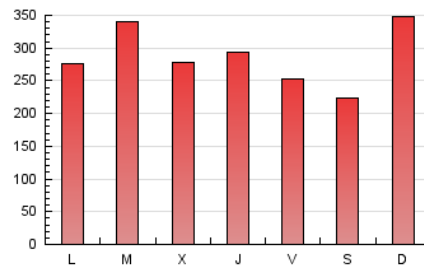

1. Cifras totales y promedios (Nacional)

MES - AÑO	NAVEGADORES UNICOS	VISITAS	PAGINAS
Noviembre - 2024	526.053	706.731	851.554
PROMEDIO DIARIO	22.056	23.595	28.385
PROMEDIO LUNES-VIERNES	22.313	23.759	28.609
PROMEDIO SABADO-DOMINGO	21.455	23.212	27.863
PAGINAS / VISITAS	1,20		
DURACION MEDIA VISITAS	0:01:46		
TIEMPO INTERACCIÓN MEDIO	0:00:25		

2. Secciones (Nacional)

	PAGINAS	%
HOME	32.391	3.80 %
RESTO	819.163	96.20 %

3. Por día del mes (Nacional)

Día	N. únicos	Visitas	Páginas	Día	N. únicos	Visitas	Páginas	Día	N. únicos	Visitas	Páginas
1	14.605	15.470	19.240	11	18.090	19.874	24.044	21	16.883	18.234	22.230
2	16.475	18.092	21.868	12	29.109	30.959	35.276	22	11.470	12.463	16.455
3	18.025	19.454	24.068	13	22.628	24.108	29.049	23	15.303	16.610	20.369
4	23.594	24.994	30.302	14	27.687	29.643	35.736	24	58.241	61.573	72.135
5	50.355	52.049	57.933	15	19.916	21.158	25.763	25	24.207	24.815	31.325
6	28.822	30.449	35.505	16	14.143	15.645	19.058	26	15.378	16.577	21.422
7	31.009	32.498	37.954	17	14.711	15.933	20.037	27	13.187	14.231	18.711
8	39.236	42.416	48.224	18	18.436	19.874	24.738	28	14.962	16.231	21.187
9	24.041	27.203	30.235	19	15.530	16.572	21.173	29	11.401	12.945	16.700
10	17.906	19.101	23.017	20	22.067	23.380	27.816	30	14.253	15.297	19.984

4. Gráficas (Nacional)

4.1 Por día de la semana (promedio)

N. únicos / Visitas (x 100)

Páginas (x 100)

4.2 Por franja horaria (promedio)

Visitas_ (x 1000)

Páginas (x 1000)

4.3 Por meses