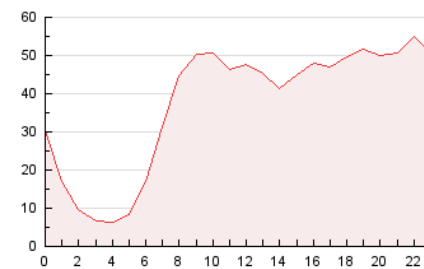

2. Secciones (Nacional)

	PAGINAS	%
HOME	32.391	3.80 %
RESTO	819.163	96.20 %

3. Por día del mes (Nacional)

Día	N. únicos	Visitas	Páginas	Día	N. únicos	Visitas	Páginas	Día	N. únicos	Visitas	Páginas
1	14.605	15.470	19.240	11	18.090	19.874	24.044	21	16.883	18.234	22.230
2	16.475	18.092	21.868	12	29.109	30.959	35.276	22	11.470	12.463	16.455
3	18.025	19.454	24.068	13	22.628	24.108	29.049	23	15.303	16.610	20.369
4	23.594	24.994	30.302	14	27.687	29.643	35.736	24	58.241	61.573	72.135
5	50.355	52.049	57.933	15	19.916	21.158	25.763	25	24.207	24.815	31.325
6	28.822	30.449	35.505	16	14.143	15.645	19.058	26	15.378	16.577	21.422
7	31.009	32.498	37.954	17	14.711	15.933	20.037	27	13.187	14.231	18.711
8	39.236	42.416	48.224	18	18.436	19.874	24.738	28	14.962	16.231	21.187
9	24.041	27.203	30.235	19	15.530	16.572	21.173	29	11.401	12.945	16.700
10	17.906	19.101	23.017	20	22.067	23.380	27.816	30	14.253	15.297	19.984

4. Gráficas (Nacional)

4.1 Por día de la semana (promedio)

N. únicos / Visitas (x 100)

Páginas (x 100)

4.2 Por franja horaria (promedio)

Visitas_ (x 1000)

Páginas (x 1000)

4.3 Por meses