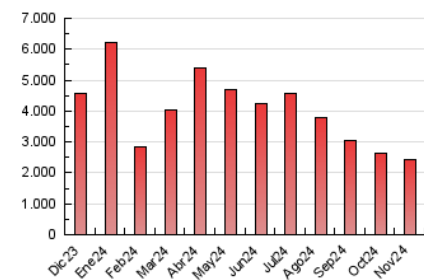

Páginas (x 1000)