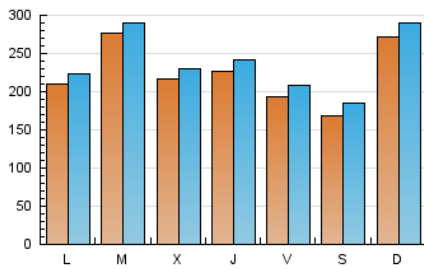

1. Cifras totales y promedios (Nacional)

MES - AÑO	NAVEGADORES UNICOS	VISITAS	PAGINAS
Noviembre - 2024	526.053	706.731	851.554
PROMEDIO DIARIO	22.056	23.595	28.385
PROMEDIO LUNES-VIERNES	22.313	23.759	28.609
PROMEDIO SABADO-DOMINGO	21.455	23.212	27.863
PAGINAS / VISITAS	1,20		
DURACION MEDIA VISITAS	0:01:46		
TIEMPO INTERACCIÓN MEDIO	0:00:25		

2. Secciones (Nacional)

	PAGINAS	%
HOME	32.391	3.80 %
RESTO	819.163	96.20 %

3. Por día del mes (Nacional)

Día	N. únicos	Visitas	Páginas	Día	N. únicos	Visitas	Páginas	Día	N. únicos	Visitas	Páginas
1	14.605	15.470	19.240	11	18.090	19.874	24.044	21	16.883	18.234	22.230
2	16.475	18.092	21.868	12	29.109	30.959	35.276	22	11.470	12.463	16.455
3	18.025	19.454	24.068	13	22.628	24.108	29.049	23	15.303	16.610	20.369
4	23.594	24.994	30.302	14	27.687	29.643	35.736	24	58.241	61.573	72.135
5	50.355	52.049	57.933	15	19.916	21.158	25.763	25	24.207	24.815	31.325
6	28.822	30.449	35.505	16	14.143	15.645	19.058	26	15.378	16.577	21.422
7	31.009	32.498	37.954	17	14.711	15.933	20.037	27	13.187	14.231	18.711
8	39.236	42.416	48.224	18	18.436	19.874	24.738	28	14.962	16.231	21.187
9	24.041	27.203	30.235	19	15.530	16.572	21.173	29	11.401	12.945	16.700
10	17.906	19.101	23.017	20	22.067	23.380	27.816	30	14.253	15.297	19.984

4. Gráficas (Nacional)

4.1 Por día de la semana (promedio)

N. únicos / Visitas (x 100)

Páginas (x 100)

4.2 Por franja horaria (promedio)

Visitas_ (x 1000)

Páginas (x 1000)

4.3 Por meses