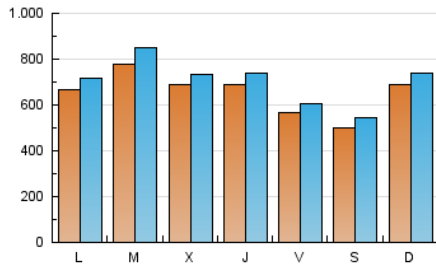

1. Cifras totales y promedios (Nacional e Internacional)

MES - AÑO	NAVEGADORES UNICOS	VISITAS	PAGINAS
Noviembre - 2024	1.622.095	2.112.922	2.441.943
PROMEDIO DIARIO	64.598	69.597	81.398
PROMEDIO LUNES-VIERNES	67.257	72.315	84.769
PROMEDIO SABADO-DOMINGO	58.392	63.253	73.532
PAGINAS / VISITAS	1,17		
DURACION MEDIA VISITAS	0:01:52		
TIEMPO INTERACCIÓN MEDIO	0:00:22		

2. Secciones (Nacional e Internacional)

	PAGINAS	%
HOME	70.866	2.90 %
RESTO	2.371.077	97.10 %

3. Por día del mes (Nacional e Internacional)

Día	N. únicos	Visitas	Páginas	Día	N. únicos	Visitas	Páginas	Día	N. únicos	Visitas	Páginas
1	42.044	44.985	54.691	11	63.651	69.407	82.790	21	55.678	59.533	70.994
2	47.178	50.368	60.016	12	95.044	104.563	117.121	22	42.978	46.172	56.300
3	52.341	55.795	66.396	13	79.863	84.722	98.441	23	44.118	48.095	56.193
4	67.285	73.674	85.476	14	85.657	89.832	105.389	24	122.686	132.978	151.736
5	111.208	120.221	133.367	15	65.916	70.303	82.185	25	74.700	77.862	93.927
6	85.462	89.506	103.679	16	44.201	48.048	56.119	26	49.564	54.134	66.212
7	79.255	85.180	98.373	17	45.549	48.709	59.163	27	46.206	49.842	61.707
8	88.361	93.489	108.039	18	60.127	66.096	77.015	28	54.274	60.647	71.819
9	66.433	72.959	81.898	19	56.239	60.034	73.183	29	44.428	48.890	57.978
10	54.479	58.422	67.286	20	64.466	69.528	81.467	30	48.546	53.902	62.983

4. Gráficas (Nacional e Internacional)

4.1 Por día de la semana (promedio)

N. únicos / Visitas (x 100)

Páginas (x 100)

4.2 Por franja horaria (promedio)

Visitas_ (x 1000)

Páginas (x 1000)

4.3 Por meses