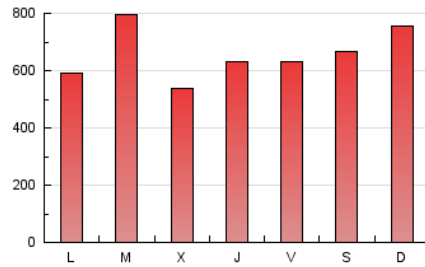

1. Cifras totales y promedios (Nacional)

MES - AÑO	NAVEGADORES UNICOS	VISITAS	PAGINAS
Diciembre - 2024	947.727	1.715.815	2.058.793
PROMEDIO DIARIO	50.957	54.874	66.413
PROMEDIO LUNES-VIERNES	49.647	53.215	64.277
PROMEDIO SABADO-DOMINGO	54.157	58.928	71.633
PAGINAS / VISITAS	1,21		
DURACION MEDIA VISITAS	0:01:32		
TIEMPO INTERACCIÓN MEDIO	0:00:25		

2. Secciones (Nacional)

	PAGINAS	%
HOME	35.307	1.71 %
RESTO	2.023.486	98.29 %

3. Por día del mes (Nacional)

Día	N. únicos	Visitas	Páginas	Día	N. únicos	Visitas	Páginas	Día	N. únicos	Visitas	Páginas
1	78.793	85.428	101.122	11	24.594	27.227	33.617	21	74.045	78.911	100.639
2	28.770	30.687	37.191	12	51.919	55.631	66.316	22	48.394	52.745	65.990
3	35.904	38.133	45.321	13	66.365	71.937	85.744	23	54.930	56.840	72.387
4	27.721	31.175	37.186	14	56.193	62.476	72.932	24	40.751	43.593	53.568
5	33.409	35.064	42.790	15	67.845	74.629	85.206	25	72.012	76.907	91.690
6	20.173	20.925	27.439	16	67.398	70.402	83.552	26	73.437	78.140	90.657
7	15.814	17.230	22.104	17	46.772	49.550	60.203	27	40.094	43.717	53.981
8	27.121	28.837	35.663	18	39.975	43.497	52.543	28	52.619	57.420	71.363
9	24.732	27.082	34.037	19	39.563	43.458	51.811	29	66.589	72.680	89.681
10	23.305	24.725	31.352	20	65.156	70.195	85.651	30	50.037	54.935	68.628
								31	165.226	176.912	208.429

4. Gráficas (Nacional)

4.1 Por día de la semana (promedio)

N. únicos / Visitas (x 100)

Páginas (x 100)

4.2 Por franja horaria (promedio)

Visitas_ (x 1000)

Páginas (x 1000)

4.3 Por meses