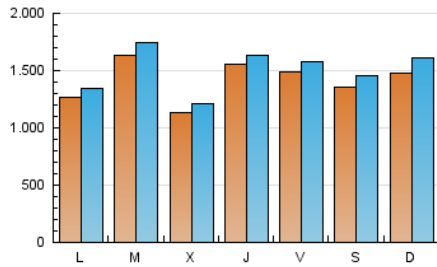

1. Cifras totales y promedios (Nacional e Internacional)

MES - AÑO	NAVEGADORES UNICOS	VISITAS	PAGINAS
Diciembre - 2024	3.067.155	4.635.388	5.543.223
PROMEDIO DIARIO	141.859	151.750	178.814
PROMEDIO LUNES-VIERNES	141.712	150.736	177.720
PROMEDIO SABADO-DOMINGO	142.219	154.229	181.486
PAGINAS / VISITAS	1,18		
DURACION MEDIA VISITAS	0:01:38		
TIEMPO INTERACCIÓN MEDIO	0:00:21		

2. Secciones (Nacional e Internacional)

	PAGINAS	%
HOME	76.675	1.38 %
RESTO	5.466.548	98.62 %

3. Por día del mes (Nacional e Internacional)

Día	N. únicos	Visitas	Páginas	Día	N. únicos	Visitas	Páginas	Día	N. únicos	Visitas	Páginas
1	178.498	192.765	225.882	11	84.124	92.209	106.951	21	183.356	199.999	239.904
2	82.249	88.886	102.479	12	177.270	185.429	216.034	22	149.660	158.106	188.994
3	90.239	95.603	111.248	13	220.871	234.801	276.151	23	167.150	175.613	210.731
4	76.291	80.939	97.804	14	177.942	189.915	221.166	24	133.760	142.623	169.044
5	84.111	89.478	105.034	15	161.590	182.957	202.546	25	179.513	189.081	221.982
6	60.205	65.169	78.484	16	149.448	156.227	189.750	26	243.107	254.451	294.552
7	43.718	47.155	56.669	17	111.185	122.366	142.662	27	162.857	169.790	205.887
8	71.381	76.888	89.781	18	114.089	123.410	144.240	28	136.333	145.845	176.122
9	78.667	84.603	100.727	19	116.758	123.959	146.089	29	177.491	194.434	232.313
10	79.139	86.061	101.012	20	151.511	159.171	190.746	30	153.521	168.494	199.318
								31	401.593	427.834	498.921

4. Gráficas (Nacional e Internacional)

4.1 Por día de la semana (promedio)

N. únicos / Visitas (x 100)

Páginas (x 100)

4.2 Por franja horaria (promedio)

Visitas_ (x 1000)

Páginas (x 1000)

4.3 Por meses