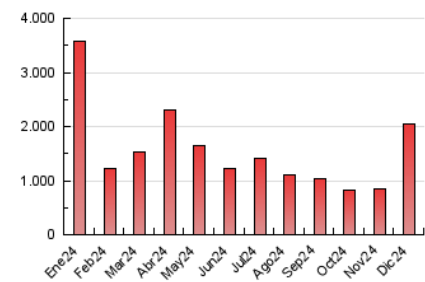

1. Cifras totales y promedios (Nacional)

MES - AÑO	NAVEGADORES UNICOS	VISITAS	PAGINAS
Diciembre - 2024	947.727	1.715.815	2.058.793
PROMEDIO DIARIO	50.957	54.874	66.413
PROMEDIO LUNES-VIERNES	49.647	53.215	64.277
PROMEDIO SABADO-DOMINGO	54.157	58.928	71.633
PAGINAS / VISITAS	1,21		
DURACION MEDIA VISITAS	0:01:32		
TIEMPO INTERACCIÓN MEDIO	0:00:25		

2. Secciones (Nacional)

	PAGINAS	%
HOME	35.307	1.71 %
RESTO	2.023.486	98.29 %

3. Por día del mes (Nacional)

Día	N. únicos	Visitas	Páginas	Día	N. únicos	Visitas	Páginas	Día	N. únicos	Visitas	Páginas
1	78.793	85.428	101.122	11	24.594	27.227	33.617	21	74.045	78.911	100.639
2	28.770	30.687	37.191	12	51.919	55.631	66.316	22	48.394	52.745	65.990
3	35.904	38.133	45.321	13	66.365	71.937	85.744	23	54.930	56.840	72.387
4	27.721	31.175	37.186	14	56.193	62.476	72.932	24	40.751	43.593	53.568
5	33.409	35.064	42.790	15	67.845	74.629	85.206	25	72.012	76.907	91.690
6	20.173	20.925	27.439	16	67.398	70.402	83.552	26	73.437	78.140	90.657
7	15.814	17.230	22.104	17	46.772	49.550	60.203	27	40.094	43.717	53.981
8	27.121	28.837	35.663	18	39.975	43.497	52.543	28	52.619	57.420	71.363
9	24.732	27.082	34.037	19	39.563	43.458	51.811	29	66.589	72.680	89.681
10	23.305	24.725	31.352	20	65.156	70.195	85.651	30	50.037	54.935	68.628
								31	165.226	176.912	208.429

4. Gráficas (Nacional)

4.1 Por día de la semana (promedio)

N. únicos / Visitas (x 100)

Páginas (x 100)

4.2 Por franja horaria (promedio)

Visitas_ (x 1000)

Páginas (x 1000)

4.3 Por meses

N. únicos / Visitas (x 1000)

Páginas (x 1000)

5. Observaciones

Este Medio Electrónico de Comunicación ha sido medido por la herramienta Google Analytics de Google (GA4).

6. Definiciones básicas (Para más información ver Normas Técnicas para el Control de los Medios Electrónicos de Comunicación)