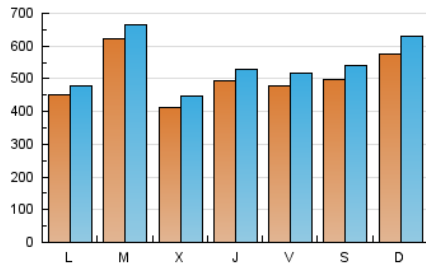

1. Cifras totales y promedios (Nacional)

MES - AÑO	NAVEGADORES UNICOS	VISITAS	PAGINAS
Diciembre - 2024	947.727	1.715.815	2.058.793
PROMEDIO DIARIO	50.957	54.874	66.413
PROMEDIO LUNES-VIERNES	49.647	53.215	64.277
PROMEDIO SABADO-DOMINGO	54.157	58.928	71.633
PAGINAS / VISITAS	1,21		
DURACION MEDIA VISITAS	0:01:32		
TIEMPO INTERACCIÓN MEDIO	0:00:25		

2. Secciones (Nacional)

	PAGINAS	%
HOME	35.307	1.71 %
RESTO	2.023.486	98.29 %

3. Por día del mes (Nacional)

Día	N. únicos	Visitas	Páginas	Día	N. únicos	Visitas	Páginas	Día	N. únicos	Visitas	Páginas
1	78.793	85.428	101.122	11	24.594	27.227	33.617	21	74.045	78.911	100.639
2	28.770	30.687	37.191	12	51.919	55.631	66.316	22	48.394	52.745	65.990
3	35.904	38.133	45.321	13	66.365	71.937	85.744	23	54.930	56.840	72.387
4	27.721	31.175	37.186	14	56.193	62.476	72.932	24	40.751	43.593	53.568
5	33.409	35.064	42.790	15	67.845	74.629	85.206	25	72.012	76.907	91.690
6	20.173	20.925	27.439	16	67.398	70.402	83.552	26	73.437	78.140	90.657
7	15.814	17.230	22.104	17	46.772	49.550	60.203	27	40.094	43.717	53.981
8	27.121	28.837	35.663	18	39.975	43.497	52.543	28	52.619	57.420	71.363
9	24.732	27.082	34.037	19	39.563	43.458	51.811	29	66.589	72.680	89.681
10	23.305	24.725	31.352	20	65.156	70.195	85.651	30	50.037	54.935	68.628
								31	165.226	176.912	208.429

4. Gráficas (Nacional)

4.1 Por día de la semana (promedio)

N. únicos / Visitas (x 100)

Páginas (x 100)

4.2 Por franja horaria (promedio)

Visitas_ (x 1000)

Páginas (x 1000)

4.3 Por meses