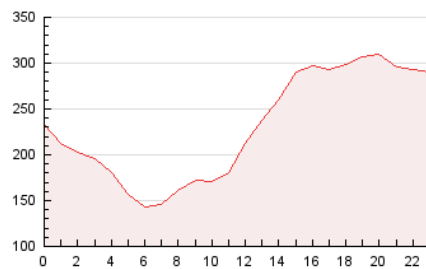

2. Secciones (Nacional e Internacional)

	PAGINAS	%
HOME	76.675	1.38 %
RESTO	5.466.548	98.62 %

3. Por día del mes (Nacional e Internacional)

Día	N. únicos	Visitas	Páginas	Día	N. únicos	Visitas	Páginas	Día	N. únicos	Visitas	Páginas
1	178.498	192.765	225.882	11	84.124	92.209	106.951	21	183.356	199.999	239.904
2	82.249	88.886	102.479	12	177.270	185.429	216.034	22	149.660	158.106	188.994
3	90.239	95.603	111.248	13	220.871	234.801	276.151	23	167.150	175.613	210.731
4	76.291	80.939	97.804	14	177.942	189.915	221.166	24	133.760	142.623	169.044
5	84.111	89.478	105.034	15	161.590	182.957	202.546	25	179.513	189.081	221.982
6	60.205	65.169	78.484	16	149.448	156.227	189.750	26	243.107	254.451	294.552
7	43.718	47.155	56.669	17	111.185	122.366	142.662	27	162.857	169.790	205.887
8	71.381	76.888	89.781	18	114.089	123.410	144.240	28	136.333	145.845	176.122
9	78.667	84.603	100.727	19	116.758	123.959	146.089	29	177.491	194.434	232.313
10	79.139	86.061	101.012	20	151.511	159.171	190.746	30	153.521	168.494	199.318
								31	401.593	427.834	498.921

4. Gráficas (Nacional e Internacional)

4.1 Por día de la semana (promedio)

N. únicos / Visitas (x 100)

Páginas (x 100)

4.2 Por franja horaria (promedio)

Visitas_ (x 1000)

Páginas (x 1000)

4.3 Por meses