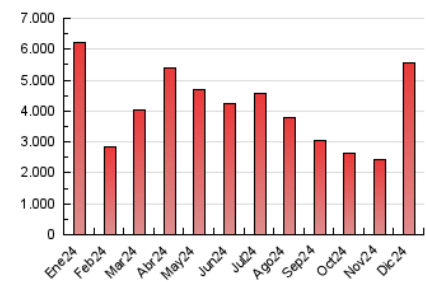

Páginas (x 1000)