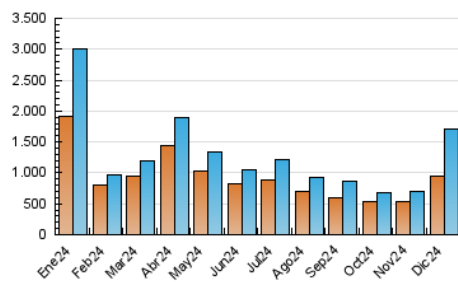

2. Secciones (Nacional)

	PAGINAS	%
HOME	35.307	1.71 %
RESTO	2.023.486	98.29 %

3. Por día del mes (Nacional)

Día	N. únicos	Visitas	Páginas	Día	N. únicos	Visitas	Páginas	Día	N. únicos	Visitas	Páginas
1	78.793	85.428	101.122	11	24.594	27.227	33.617	21	74.045	78.911	100.639
2	28.770	30.687	37.191	12	51.919	55.631	66.316	22	48.394	52.745	65.990
3	35.904	38.133	45.321	13	66.365	71.937	85.744	23	54.930	56.840	72.387
4	27.721	31.175	37.186	14	56.193	62.476	72.932	24	40.751	43.593	53.568
5	33.409	35.064	42.790	15	67.845	74.629	85.206	25	72.012	76.907	91.690
6	20.173	20.925	27.439	16	67.398	70.402	83.552	26	73.437	78.140	90.657
7	15.814	17.230	22.104	17	46.772	49.550	60.203	27	40.094	43.717	53.981
8	27.121	28.837	35.663	18	39.975	43.497	52.543	28	52.619	57.420	71.363
9	24.732	27.082	34.037	19	39.563	43.458	51.811	29	66.589	72.680	89.681
10	23.305	24.725	31.352	20	65.156	70.195	85.651	30	50.037	54.935	68.628
								31	165.226	176.912	208.429

4. Gráficas (Nacional)

4.1 Por día de la semana (promedio)

N. únicos / Visitas (x 100)

Páginas (x 100)

4.2 Por franja horaria (promedio)

Visitas_ (x 1000)

Páginas (x 1000)

4.3 Por meses

N. únicos / Visitas (x 1000)

Páginas (x 1000)

5. Observaciones

Este Medio Electrónico de Comunicación ha sido medido por la herramienta Google Analytics de Google (GA4).

6. Definiciones básicas (Para más información ver Normas Técnicas para el Control de los Medios Electrónicos de Comunicación)

Visita:

Una secuencia ininterrumpida de páginas servidas a un usuario válido. Si dicho usuario no realiza peticiones de páginas en un periodo de tiempo (30 min) la siguiente petición constituirá el inicio de una nueva visita.