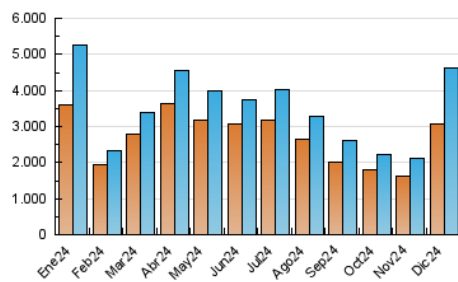

4.3 Por meses

N. únicos / Visitas (x 1000)