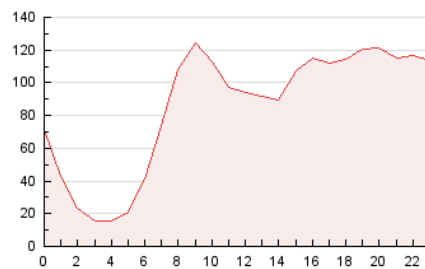

2. Secciones (Nacional)

	PAGINAS	%
HOME	35.307	1.71 %
RESTO	2.023.486	98.29 %

3. Por día del mes (Nacional)

Día	N. únicos	Visitas	Páginas	Día	N. únicos	Visitas	Páginas	Día	N. únicos	Visitas	Páginas
1	78.793	85.428	101.122	11	24.594	27.227	33.617	21	74.045	78.911	100.639
2	28.770	30.687	37.191	12	51.919	55.631	66.316	22	48.394	52.745	65.990
3	35.904	38.133	45.321	13	66.365	71.937	85.744	23	54.930	56.840	72.387
4	27.721	31.175	37.186	14	56.193	62.476	72.932	24	40.751	43.593	53.568
5	33.409	35.064	42.790	15	67.845	74.629	85.206	25	72.012	76.907	91.690
6	20.173	20.925	27.439	16	67.398	70.402	83.552	26	73.437	78.140	90.657
7	15.814	17.230	22.104	17	46.772	49.550	60.203	27	40.094	43.717	53.981
8	27.121	28.837	35.663	18	39.975	43.497	52.543	28	52.619	57.420	71.363
9	24.732	27.082	34.037	19	39.563	43.458	51.811	29	66.589	72.680	89.681
10	23.305	24.725	31.352	20	65.156	70.195	85.651	30	50.037	54.935	68.628
								31	165.226	176.912	208.429

4. Gráficas (Nacional)

4.1 Por día de la semana (promedio)

N. únicos / Visitas (x 100)

Páginas (x 100)

4.2 Por franja horaria (promedio)

Visitas_ (x 1000)

Páginas (x 1000)

4.3 Por meses

N. únicos / Visitas (x 1000)

Páginas (x 1000)

5. Observaciones

Este Medio Electrónico de Comunicación ha sido medido por la herramienta Google Analytics de Google (GA4).

6. Definiciones básicas (Para más información ver Normas Técnicas para el Control de los Medios Electrónicos de Comunicación)