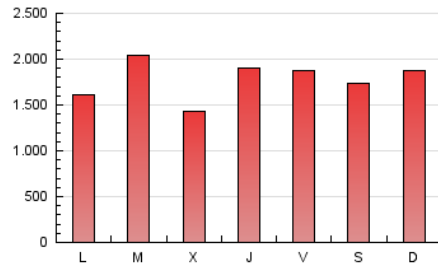

1. Cifras totales y promedios (Nacional e Internacional)

MES - AÑO	NAVEGADORES UNICOS	VISITAS	PAGINAS
Diciembre - 2024	3.067.155	4.635.388	5.543.223
PROMEDIO DIARIO	141.859	151.750	178.814
PROMEDIO LUNES-VIERNES	141.712	150.736	177.720
PROMEDIO SABADO-DOMINGO	142.219	154.229	181.486
PAGINAS / VISITAS	1,18		
DURACION MEDIA VISITAS	0:01:38		
TIEMPO INTERACCIÓN MEDIO	0:00:21		

2. Secciones (Nacional e Internacional)

	PAGINAS	%
HOME	76.675	1.38 %
RESTO	5.466.548	98.62 %

3. Por día del mes (Nacional e Internacional)

Día	N. únicos	Visitas	Páginas	Día	N. únicos	Visitas	Páginas	Día	N. únicos	Visitas	Páginas
1	178.498	192.765	225.882	11	84.124	92.209	106.951	21	183.356	199.999	239.904
2	82.249	88.886	102.479	12	177.270	185.429	216.034	22	149.660	158.106	188.994
3	90.239	95.603	111.248	13	220.871	234.801	276.151	23	167.150	175.613	210.731
4	76.291	80.939	97.804	14	177.942	189.915	221.166	24	133.760	142.623	169.044
5	84.111	89.478	105.034	15	161.590	182.957	202.546	25	179.513	189.081	221.982
6	60.205	65.169	78.484	16	149.448	156.227	189.750	26	243.107	254.451	294.552
7	43.718	47.155	56.669	17	111.185	122.366	142.662	27	162.857	169.790	205.887
8	71.381	76.888	89.781	18	114.089	123.410	144.240	28	136.333	145.845	176.122
9	78.667	84.603	100.727	19	116.758	123.959	146.089	29	177.491	194.434	232.313
10	79.139	86.061	101.012	20	151.511	159.171	190.746	30	153.521	168.494	199.318
								31	401.593	427.834	498.921

4. Gráficas (Nacional e Internacional)

4.1 Por día de la semana (promedio)

N. únicos / Visitas (x 100)

Páginas (x 100)

4.2 Por franja horaria (promedio)

Visitas_ (x 1000)

Páginas (x 1000)

4.3 Por meses