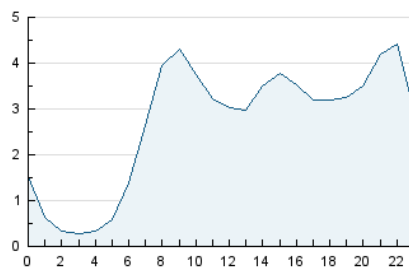

2. Secciones (Nacional e Internacional)

	PAGINAS	%
HOME	8.547	10.55 %
RESTO	72.443	89.45 %

3. Por día del mes (Nacional e Internacional)

Día	N. únicos	Visitas	Páginas	Día	N. únicos	Visitas	Páginas	Día	N. únicos	Visitas	Páginas
1	471	535	738	11	2.650	2.754	3.402	21	551	648	950
2	946	1.071	1.519	12	1.736	1.802	2.217	22	548	657	980
3	725	835	1.192	13	1.329	1.418	1.944	23	2.207	2.426	3.429
4	1.161	1.253	1.640	14	1.046	1.153	1.546	24	17.948	18.795	21.570
5	1.253	1.362	1.783	15	630	742	1.074	25	4.620	4.902	5.995
6	694	788	1.286	16	504	592	906	26	1.358	1.497	2.130
7	1.622	1.782	2.520	17	502	586	833	27	1.451	1.684	2.344
8	3.725	3.848	4.696	18	517	585	790	28	1.019	1.179	1.760
9	3.065	3.184	3.788	19	589	664	994	29	781	918	1.345
10	2.929	3.129	3.859	20	642	771	1.268	30	608	735	1.146
								31	736	883	1.346

4. Gráficas (Nacional e Internacional)

4.1 Por día de la semana (promedio)

N. únicos / Visitas (x 100)

Páginas (x 100)

4.2 Por franja horaria (promedio)

Visitas_ (x 1000)

Páginas (x 1000)

4.3 Por meses