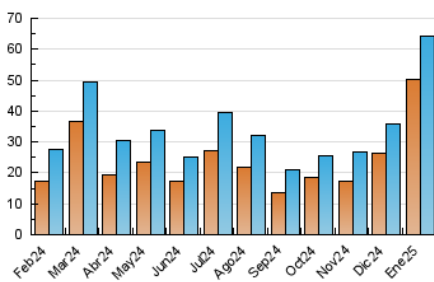

4.3 Por meses

N. únicos / Visitas (x 1000)