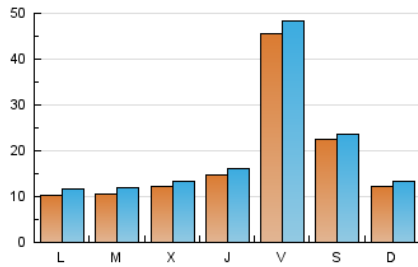

viure^{als}pirineus

1. Cifras totales y promedios (Nacional e Internacional)

MES - AÑO	NAVEGADORES UNICOS	VISITAS	PAGINAS
Enero - 2025	50.371	64.182	80.990
PROMEDIO DIARIO	1.889	2.038	2.613
PROMEDIO LUNES-VIERNES	1.943	2.103	2.697
PROMEDIO SABADO-DOMINGO	1.736	1.852	2.369
PAGINAS / VISITAS	1,28		
DURACION MEDIA VISITAS	0:01:46		
TIEMPO INTERACCIÓN MEDIO	0:01:16		

2. Secciones (Nacional e Internacional)

	PAGINAS	%
HOME	8.547	10.55 %
RESTO	72.443	89.45 %

3. Por día del mes (Nacional e Internacional)

Día	N. únicos	Visitas	Páginas	Día	N. únicos	Visitas	Páginas	Día	N. únicos	Visitas	Páginas
1	471	535	738	11	2.650	2.754	3.402	21	551	648	950
2	946	1.071	1.519	12	1.736	1.802	2.217	22	548	657	980
3	725	835	1.192	13	1.329	1.418	1.944	23	2.207	2.426	3.429
4	1.161	1.253	1.640	14	1.046	1.153	1.546	24	17.948	18.795	21.570
5	1.253	1.362	1.783	15	630	742	1.074	25	4.620	4.902	5.995
6	694	788	1.286	16	504	592	906	26	1.358	1.497	2.130
7	1.622	1.782	2.520	17	502	586	833	27	1.451	1.684	2.344
8	3.725	3.848	4.696	18	517	585	790	28	1.019	1.179	1.760
9	3.065	3.184	3.788	19	589	664	994	29	781	918	1.345
10	2.929	3.129	3.859	20	642	771	1.268	30	608	735	1.146
								31	736	883	1.346

4. Gráficas (Nacional e Internacional)

4.1 Por día de la semana (promedio)

N. únicos / Visitas (x 100)

Páginas (x 100)

4.2 Por franja horaria (promedio)

Visitas_ (x 1000)

Páginas (x 1000)

4.3 Por meses