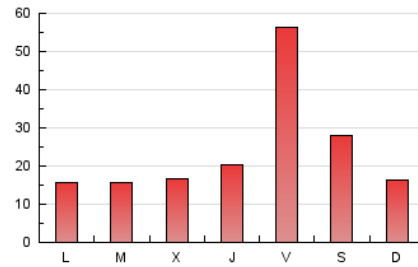

viure^{als}pirineus

1. Cifras totales y promedios (Nacional)

MES - AÑO	NAVEGADORES UNICOS	VISITAS	PAGINAS
Enero - 2025	48.065	61.293	76.829
PROMEDIO DIARIO	1.790	1.929	2.478
PROMEDIO LUNES-VIERNES	1.849	1.998	2.568
PROMEDIO SABADO-DOMINGO	1.618	1.731	2.220
PAGINAS / VISITAS	1,28		
DURACION MEDIA VISITAS	0:01:46		
TIEMPO INTERACCIÓN MEDIO	0:01:17		

2. Secciones (Nacional)

	PAGINAS	%
HOME	7.988	10.40 %
RESTO	68.841	89.60 %

3. Por día del mes (Nacional)

Día	N. únicos	Visitas	Páginas	Día	N. únicos	Visitas	Páginas	Día	N. únicos	Visitas	Páginas
1	449	505	705	11	2.541	2.640	3.266	21	507	597	883
2	874	982	1.382	12	1.670	1.730	2.126	22	498	603	918
3	663	768	1.116	13	1.240	1.329	1.802	23	2.108	2.316	3.290
4	1.044	1.130	1.501	14	948	1.053	1.434	24	17.649	18.444	21.212
5	1.156	1.261	1.655	15	585	693	1.007	25	4.371	4.659	5.665
6	643	734	1.144	16	461	548	851	26	1.131	1.259	1.851
7	1.441	1.592	2.270	17	466	549	780	27	1.271	1.476	2.113
8	3.499	3.597	4.411	18	484	551	747	28	926	1.072	1.635
9	2.930	3.048	3.620	19	545	614	945	29	727	860	1.272
10	2.816	2.984	3.710	20	592	717	1.173	30	559	675	1.080
								31	684	819	1.265

4. Gráficas (Nacional)

4.1 Por día de la semana (promedio)

N. únicos / Visitas (x 100)

Páginas (x 100)

4.2 Por franja horaria (promedio)

Visitas_ (x 1000)

Páginas (x 1000)

4.3 Por meses