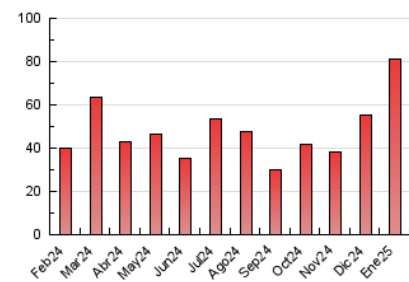

Páginas (x 1000)