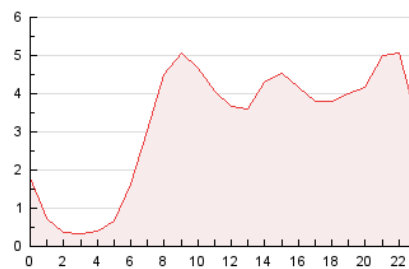

2. Secciones (Nacional)

	PAGINAS	%
HOME	7.988	10.40 %
RESTO	68.841	89.60 %

3. Por día del mes (Nacional)

Día	N. únicos	Visitas	Páginas	Día	N. únicos	Visitas	Páginas	Día	N. únicos	Visitas	Páginas
1	449	505	705	11	2.541	2.640	3.266	21	507	597	883
2	874	982	1.382	12	1.670	1.730	2.126	22	498	603	918
3	663	768	1.116	13	1.240	1.329	1.802	23	2.108	2.316	3.290
4	1.044	1.130	1.501	14	948	1.053	1.434	24	17.649	18.444	21.212
5	1.156	1.261	1.655	15	585	693	1.007	25	4.371	4.659	5.665
6	643	734	1.144	16	461	548	851	26	1.131	1.259	1.851
7	1.441	1.592	2.270	17	466	549	780	27	1.271	1.476	2.113
8	3.499	3.597	4.411	18	484	551	747	28	926	1.072	1.635
9	2.930	3.048	3.620	19	545	614	945	29	727	860	1.272
10	2.816	2.984	3.710	20	592	717	1.173	30	559	675	1.080
								31	684	819	1.265

4. Gráficas (Nacional)

4.1 Por día de la semana (promedio)

N. únicos / Visitas (x 100)

Páginas (x 100)

4.2 Por franja horaria (promedio)

Visitas_ (x 1000)

Páginas (x 1000)

4.3 Por meses

N. únicos / Visitas (x 1000)

Páginas (x 1000)

5. Observaciones

Este Medio Electrónico de Comunicación ha sido medido por la herramienta Google Analytics de Google (GA4).

6. Definiciones básicas (Para más información ver Normas Técnicas para el Control de los Medios Electrónicos de Comunicación)