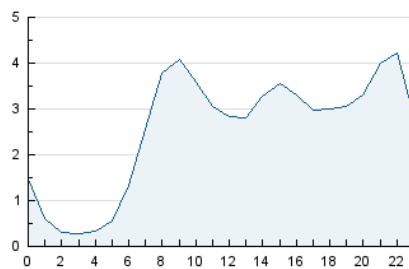

2. Secciones (Nacional)

	PAGINAS	%
HOME	7.988	10.40 %
RESTO	68.841	89.60 %

3. Por día del mes (Nacional)

Día	N. únicos	Visitas	Páginas	Día	N. únicos	Visitas	Páginas	Día	N. únicos	Visitas	Páginas
1	449	505	705	11	2.541	2.640	3.266	21	507	597	883
2	874	982	1.382	12	1.670	1.730	2.126	22	498	603	918
3	663	768	1.116	13	1.240	1.329	1.802	23	2.108	2.316	3.290
4	1.044	1.130	1.501	14	948	1.053	1.434	24	17.649	18.444	21.212
5	1.156	1.261	1.655	15	585	693	1.007	25	4.371	4.659	5.665
6	643	734	1.144	16	461	548	851	26	1.131	1.259	1.851
7	1.441	1.592	2.270	17	466	549	780	27	1.271	1.476	2.113
8	3.499	3.597	4.411	18	484	551	747	28	926	1.072	1.635
9	2.930	3.048	3.620	19	545	614	945	29	727	860	1.272
10	2.816	2.984	3.710	20	592	717	1.173	30	559	675	1.080
								31	684	819	1.265

4. Gráficas (Nacional)

4.1 Por día de la semana (promedio)

N. únicos / Visitas (x 100)

Páginas (x 100)

4.2 Por franja horaria (promedio)

Visitas_ (x 1000)

Páginas (x 1000)

4.3 Por meses

N. únicos / Visitas (x 1000)

Páginas (x 1000)

5. Observaciones

Este Medio Electrónico de Comunicación ha sido medido por la herramienta Google Analytics de Google (GA4).

6. Definiciones básicas (Para más información ver Normas Técnicas para el Control de los Medios Electrónicos de Comunicación)