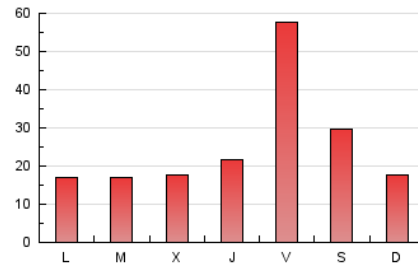

viure^{als}pirineus

1. Cifras totales y promedios (Nacional e Internacional)

MES - AÑO	NAVEGADORES UNICOS	VISITAS	PAGINAS
Enero - 2025	50.371	64.182	80.990
PROMEDIO DIARIO	1.889	2.038	2.613
PROMEDIO LUNES-VIERNES	1.943	2.103	2.697
PROMEDIO SABADO-DOMINGO	1.736	1.852	2.369
PAGINAS / VISITAS	1,28		
DURACION MEDIA VISITAS	0:01:46		
TIEMPO INTERACCIÓN MEDIO	0:01:16		

2. Secciones (Nacional e Internacional)

	PAGINAS	%
HOME	8.547	10.55 %
RESTO	72.443	89.45 %

3. Por día del mes (Nacional e Internacional)

Día	N. únicos	Visitas	Páginas	Día	N. únicos	Visitas	Páginas	Día	N. únicos	Visitas	Páginas
1	471	535	738	11	2.650	2.754	3.402	21	551	648	950
2	946	1.071	1.519	12	1.736	1.802	2.217	22	548	657	980
3	725	835	1.192	13	1.329	1.418	1.944	23	2.207	2.426	3.429
4	1.161	1.253	1.640	14	1.046	1.153	1.546	24	17.948	18.795	21.570
5	1.253	1.362	1.783	15	630	742	1.074	25	4.620	4.902	5.995
6	694	788	1.286	16	504	592	906	26	1.358	1.497	2.130
7	1.622	1.782	2.520	17	502	586	833	27	1.451	1.684	2.344
8	3.725	3.848	4.696	18	517	585	790	28	1.019	1.179	1.760
9	3.065	3.184	3.788	19	589	664	994	29	781	918	1.345
10	2.929	3.129	3.859	20	642	771	1.268	30	608	735	1.146
								31	736	883	1.346

4. Gráficas (Nacional e Internacional)

4.1 Por día de la semana (promedio)

N. únicos / Visitas (x 100)

Páginas (x 100)

4.2 Por franja horaria (promedio)

Visitas_ (x 1000)

Páginas (x 1000)

4.3 Por meses