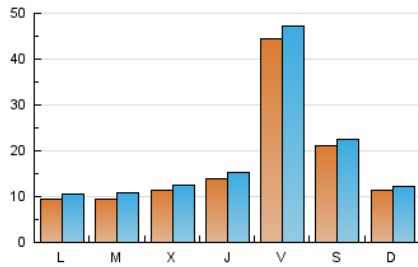

viure^{als}pirineus

1. Cifras totales y promedios (Nacional)

MES - AÑO	NAVEGADORES UNICOS	VISITAS	PAGINAS
Enero - 2025	48.065	61.293	76.829
PROMEDIO DIARIO	1.790	1.929	2.478
PROMEDIO LUNES-VIERNES	1.849	1.998	2.568
PROMEDIO SABADO-DOMINGO	1.618	1.731	2.220
PAGINAS / VISITAS	1,28		
DURACION MEDIA VISITAS	0:01:46		
TIEMPO INTERACCIÓN MEDIO	0:01:17		

2. Secciones (Nacional)

	PAGINAS	%
HOME	7.988	10.40 %
RESTO	68.841	89.60 %

3. Por día del mes (Nacional)

Día	N. únicos	Visitas	Páginas	Día	N. únicos	Visitas	Páginas	Día	N. únicos	Visitas	Páginas
1	449	505	705	11	2.541	2.640	3.266	21	507	597	883
2	874	982	1.382	12	1.670	1.730	2.126	22	498	603	918
3	663	768	1.116	13	1.240	1.329	1.802	23	2.108	2.316	3.290
4	1.044	1.130	1.501	14	948	1.053	1.434	24	17.649	18.444	21.212
5	1.156	1.261	1.655	15	585	693	1.007	25	4.371	4.659	5.665
6	643	734	1.144	16	461	548	851	26	1.131	1.259	1.851
7	1.441	1.592	2.270	17	466	549	780	27	1.271	1.476	2.113
8	3.499	3.597	4.411	18	484	551	747	28	926	1.072	1.635
9	2.930	3.048	3.620	19	545	614	945	29	727	860	1.272
10	2.816	2.984	3.710	20	592	717	1.173	30	559	675	1.080
								31	684	819	1.265

4. Gráficas (Nacional)

4.1 Por día de la semana (promedio)

N. únicos / Visitas (x 100)

Páginas (x 100)

4.2 Por franja horaria (promedio)

Visitas_ (x 1000)

Páginas (x 1000)

4.3 Por meses