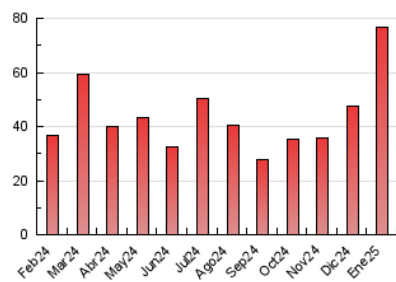

2. Secciones (Nacional)

	PAGINAS	%
HOME	7.988	10.40 %
RESTO	68.841	89.60 %

3. Por día del mes (Nacional)

Día	N. únicos	Visitas	Páginas	Día	N. únicos	Visitas	Páginas	Día	N. únicos	Visitas	Páginas
1	449	505	705	11	2.541	2.640	3.266	21	507	597	883
2	874	982	1.382	12	1.670	1.730	2.126	22	498	603	918
3	663	768	1.116	13	1.240	1.329	1.802	23	2.108	2.316	3.290
4	1.044	1.130	1.501	14	948	1.053	1.434	24	17.649	18.444	21.212
5	1.156	1.261	1.655	15	585	693	1.007	25	4.371	4.659	5.665
6	643	734	1.144	16	461	548	851	26	1.131	1.259	1.851
7	1.441	1.592	2.270	17	466	549	780	27	1.271	1.476	2.113
8	3.499	3.597	4.411	18	484	551	747	28	926	1.072	1.635
9	2.930	3.048	3.620	19	545	614	945	29	727	860	1.272
10	2.816	2.984	3.710	20	592	717	1.173	30	559	675	1.080
								31	684	819	1.265

4. Gráficas (Nacional)

4.1 Por día de la semana (promedio)

N. únicos / Visitas (x 100)

Páginas (x 100)

4.2 Por franja horaria (promedio)

Visitas_ (x 1000)

Páginas (x 1000)

4.3 Por meses

N. únicos / Visitas (x 1000)

Páginas (x 1000)

5. Observaciones

Este Medio Electrónico de Comunicación ha sido medido por la herramienta Google Analytics de Google (GA4).

6. Definiciones básicas (Para más información ver Normas Técnicas para el Control de los Medios Electrónicos de Comunicación)

Visita:

Una secuencia ininterrumpida de páginas servidas a un usuario válido. Si dicho usuario no realiza peticiones de páginas en un periodo de tiempo (30 min) la siguiente petición constituirá el inicio de una nueva visita.