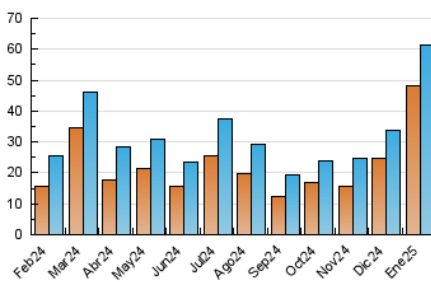

2. Secciones (Nacional)

	PAGINAS	%
HOME	7.988	10.40 %
RESTO	68.841	89.60 %

3. Por día del mes (Nacional)

Día	N. únicos	Visitas	Páginas	Día	N. únicos	Visitas	Páginas	Día	N. únicos	Visitas	Páginas
1	449	505	705	11	2.541	2.640	3.266	21	507	597	883
2	874	982	1.382	12	1.670	1.730	2.126	22	498	603	918
3	663	768	1.116	13	1.240	1.329	1.802	23	2.108	2.316	3.290
4	1.044	1.130	1.501	14	948	1.053	1.434	24	17.649	18.444	21.212
5	1.156	1.261	1.655	15	585	693	1.007	25	4.371	4.659	5.665
6	643	734	1.144	16	461	548	851	26	1.131	1.259	1.851
7	1.441	1.592	2.270	17	466	549	780	27	1.271	1.476	2.113
8	3.499	3.597	4.411	18	484	551	747	28	926	1.072	1.635
9	2.930	3.048	3.620	19	545	614	945	29	727	860	1.272
10	2.816	2.984	3.710	20	592	717	1.173	30	559	675	1.080
								31	684	819	1.265

4. Gráficas (Nacional)

4.1 Por día de la semana (promedio)

N. únicos / Visitas (x 100)

Páginas (x 100)

4.2 Por franja horaria (promedio)

Visitas_ (x 1000)

Páginas (x 1000)

4.3 Por meses

N. únicos / Visitas (x 1000)

Páginas (x 1000)

5. Observaciones

Este Medio Electrónico de Comunicación ha sido medido por la herramienta Google Analytics de Google (GA4).

6. Definiciones básicas (Para más información ver Normas Técnicas para el Control de los Medios Electrónicos de Comunicación)

Visita:

Una secuencia ininterrumpida de páginas servidas a un usuario válido. Si dicho usuario no realiza peticiones de páginas en un periodo de tiempo (30 min) la siguiente petición constituirá el inicio de una nueva visita.