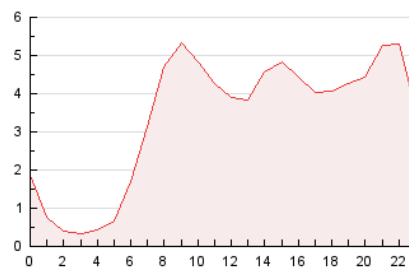

2. Secciones (Nacional e Internacional)

	PAGINAS	%
HOME	8.547	10.55 %
RESTO	72.443	89.45 %

3. Por día del mes (Nacional e Internacional)

Día	N. únicos	Visitas	Páginas	Día	N. únicos	Visitas	Páginas	Día	N. únicos	Visitas	Páginas
1	471	535	738	11	2.650	2.754	3.402	21	551	648	950
2	946	1.071	1.519	12	1.736	1.802	2.217	22	548	657	980
3	725	835	1.192	13	1.329	1.418	1.944	23	2.207	2.426	3.429
4	1.161	1.253	1.640	14	1.046	1.153	1.546	24	17.948	18.795	21.570
5	1.253	1.362	1.783	15	630	742	1.074	25	4.620	4.902	5.995
6	694	788	1.286	16	504	592	906	26	1.358	1.497	2.130
7	1.622	1.782	2.520	17	502	586	833	27	1.451	1.684	2.344
8	3.725	3.848	4.696	18	517	585	790	28	1.019	1.179	1.760
9	3.065	3.184	3.788	19	589	664	994	29	781	918	1.345
10	2.929	3.129	3.859	20	642	771	1.268	30	608	735	1.146
								31	736	883	1.346

4. Gráficas (Nacional e Internacional)

4.1 Por día de la semana (promedio)

N. únicos / Visitas (x 100)

Páginas (x 100)

4.2 Por franja horaria (promedio)

Visitas_ (x 1000)

Páginas (x 1000)

4.3 Por meses